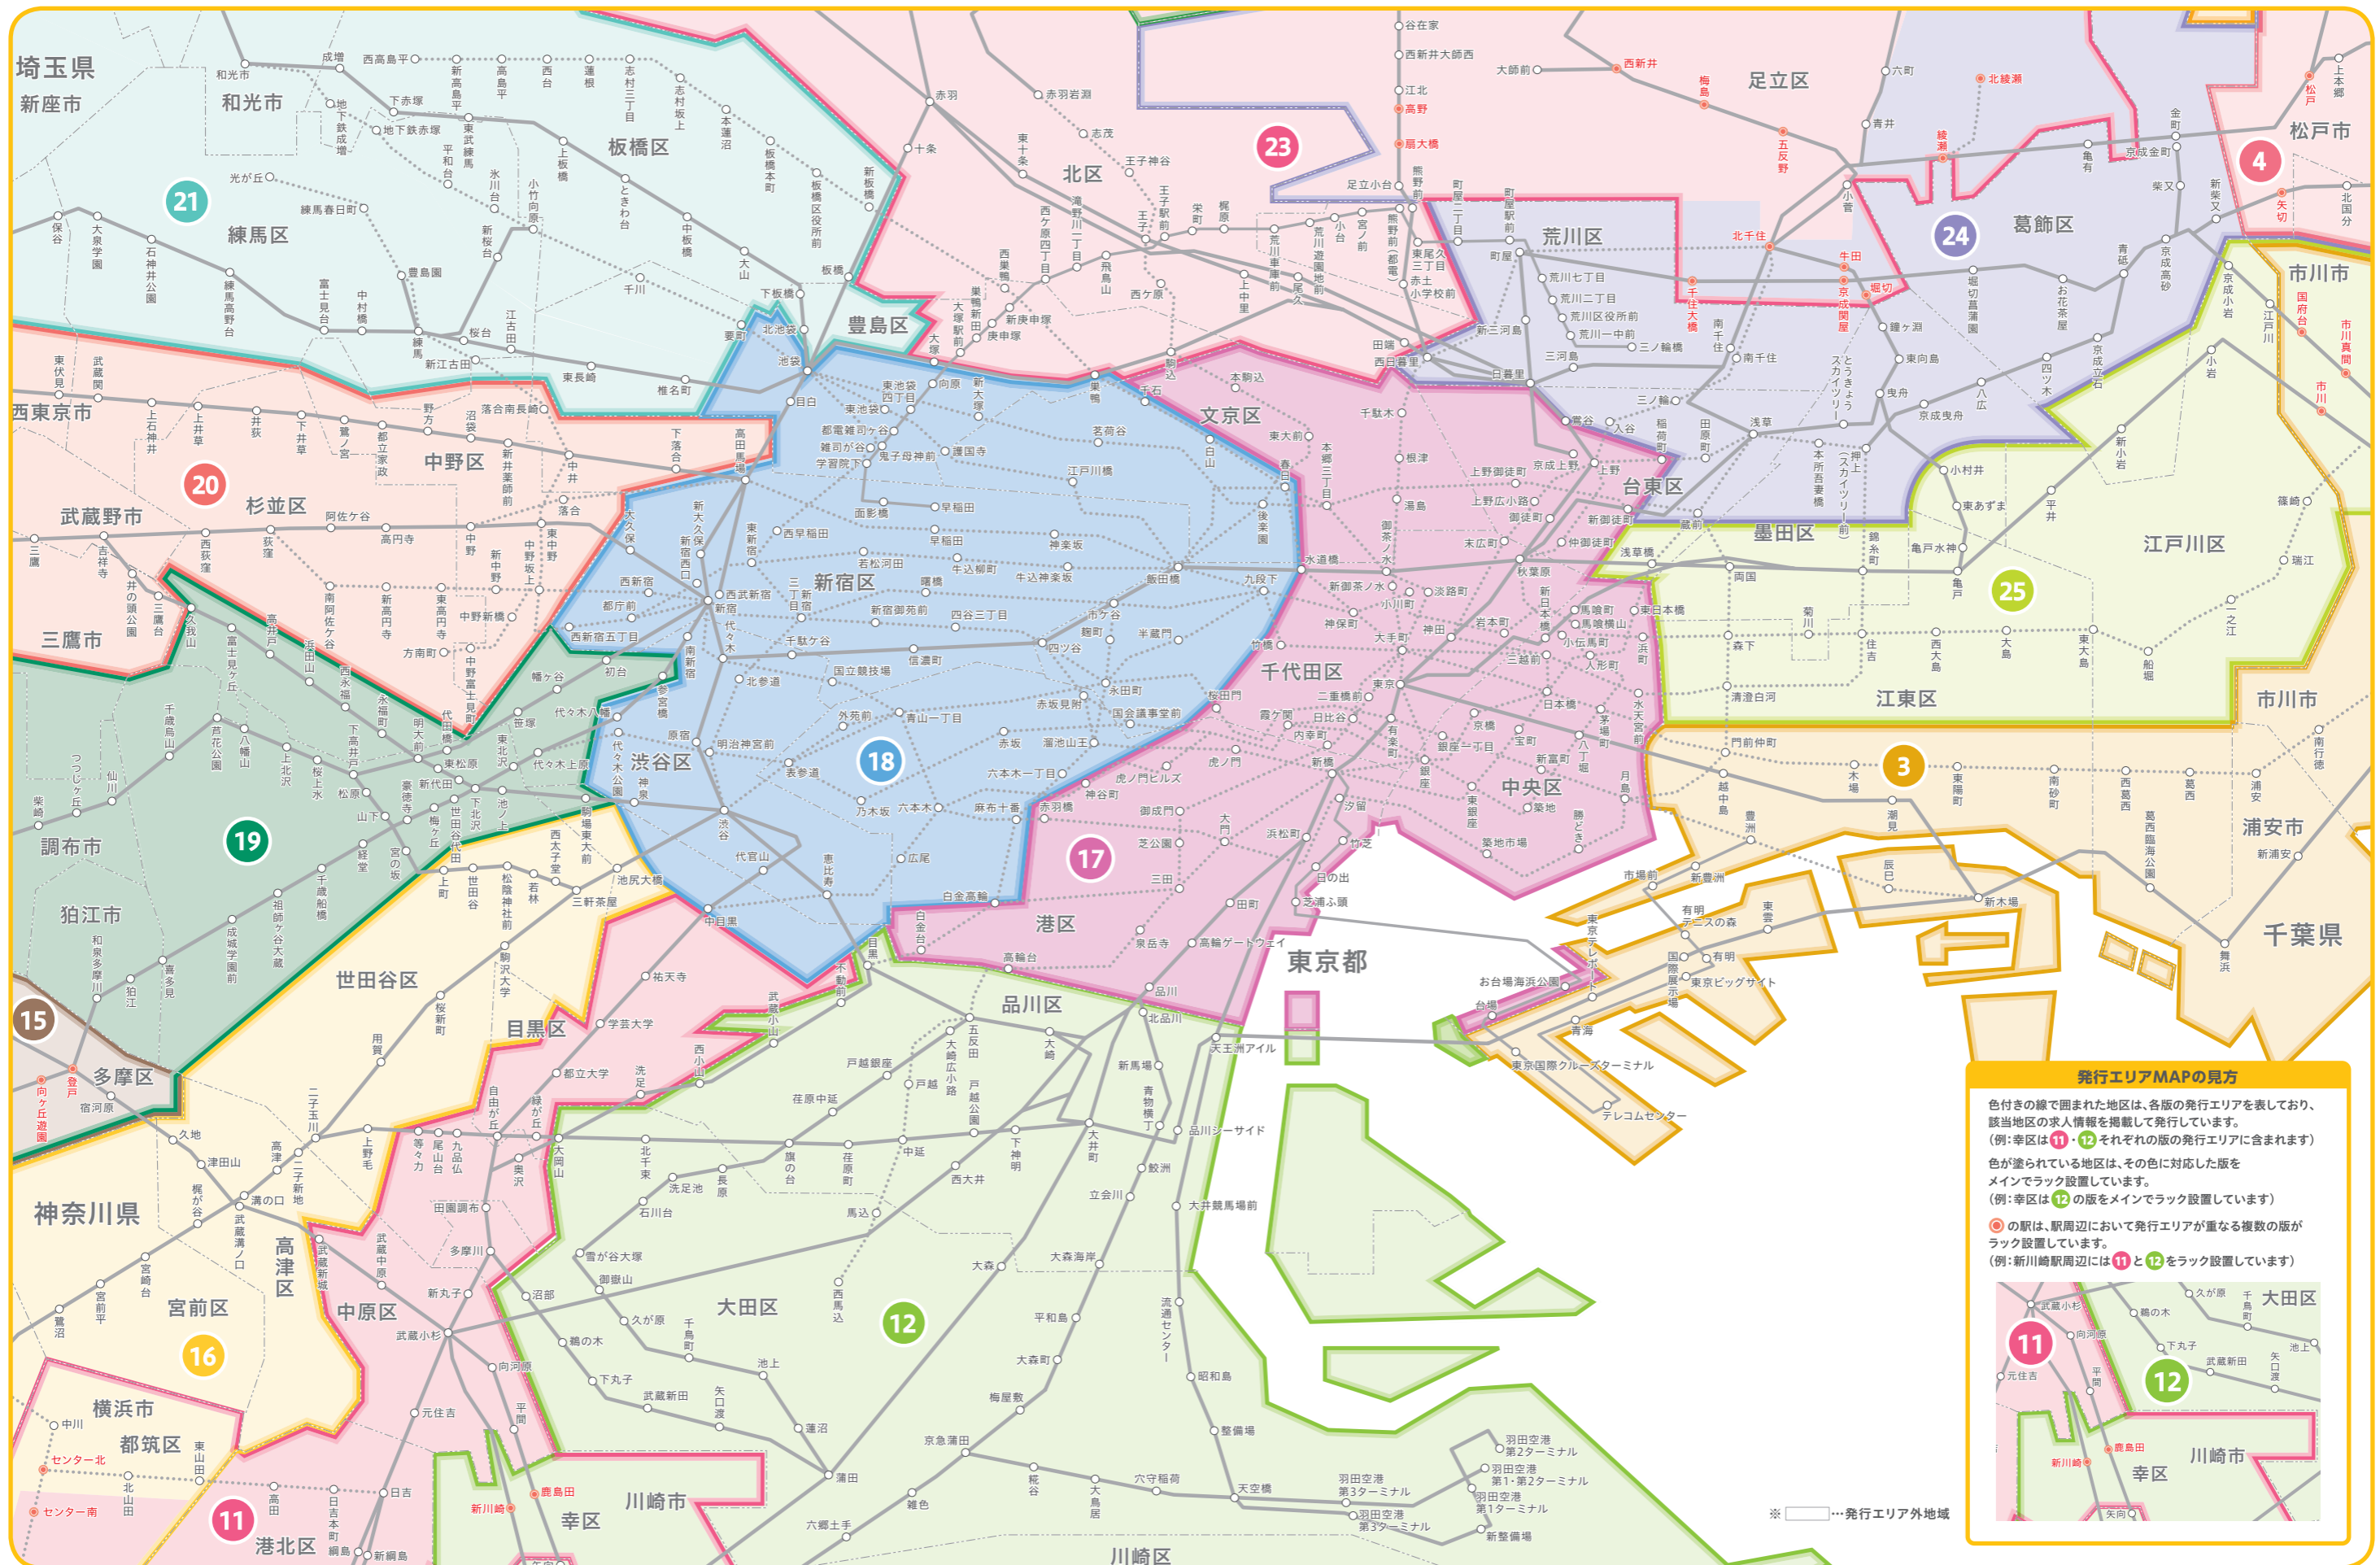

# TOWN WORK 東京23区 発行エリア拡大MAP

求人募集のお申込は/TEL:042-400-7845 (株) ファーストエージェンシー

■下記の各版の発行エリアには該当する版が一部流通していないエリア・店舗があります。  
■発行エリア詳細や、北関東エリアの詳細内容は担当営業までお問い合わせください。

- 3 東西・京葉沿線・市川・船橋版
- 4 松戸・柏・野田・我孫子版
- 11 東急東横・横浜線沿線版
- 12 川崎・鶴見・大田・品川版
- 15 町田・相模原・小田急沿線版
- 16 田園都市沿線版
- 17 上野・秋葉原・東京駅・銀座・港版
- 18 渋谷・新宿・池袋・飯田橋版
- 19 小田急・京王沿線・調布・府中版
- 20 中野・杉並・武蔵野・多摩版
- 21 西武池袋・東武東上・三田沿線版
- 23 北区・足立・川口・草加版
- 24 浅草・北千住・荒川・葛飾版
- 25 総武・都営新宿沿線版

### 発行エリアMAPの見方

色付きの線で囲まれた地区は、各版の発行エリアを表しており、該当地区の求人情報を掲載して発行しています。  
(例:幸区は11・12それぞれの版の発行エリアに含まれます)

色が塗られている地区は、その色に対応した版をメインでラック設置しています。  
(例:幸区は12の版をメインでラック設置しています)

◎の駅は、駅周辺において発行エリアが重なる複数の版がラック設置しています。  
(例:新川崎駅周辺には11と12をラック設置しています)

※ □ ……発行エリア外地域

タウンワーク

from・エーナビ

はたらくへ

とらばーゆ

リファレンス

リファレンス

タウンワーク

from・エーナビ

はたらくへ

とらばーゆ

リファレンス

リファレンス