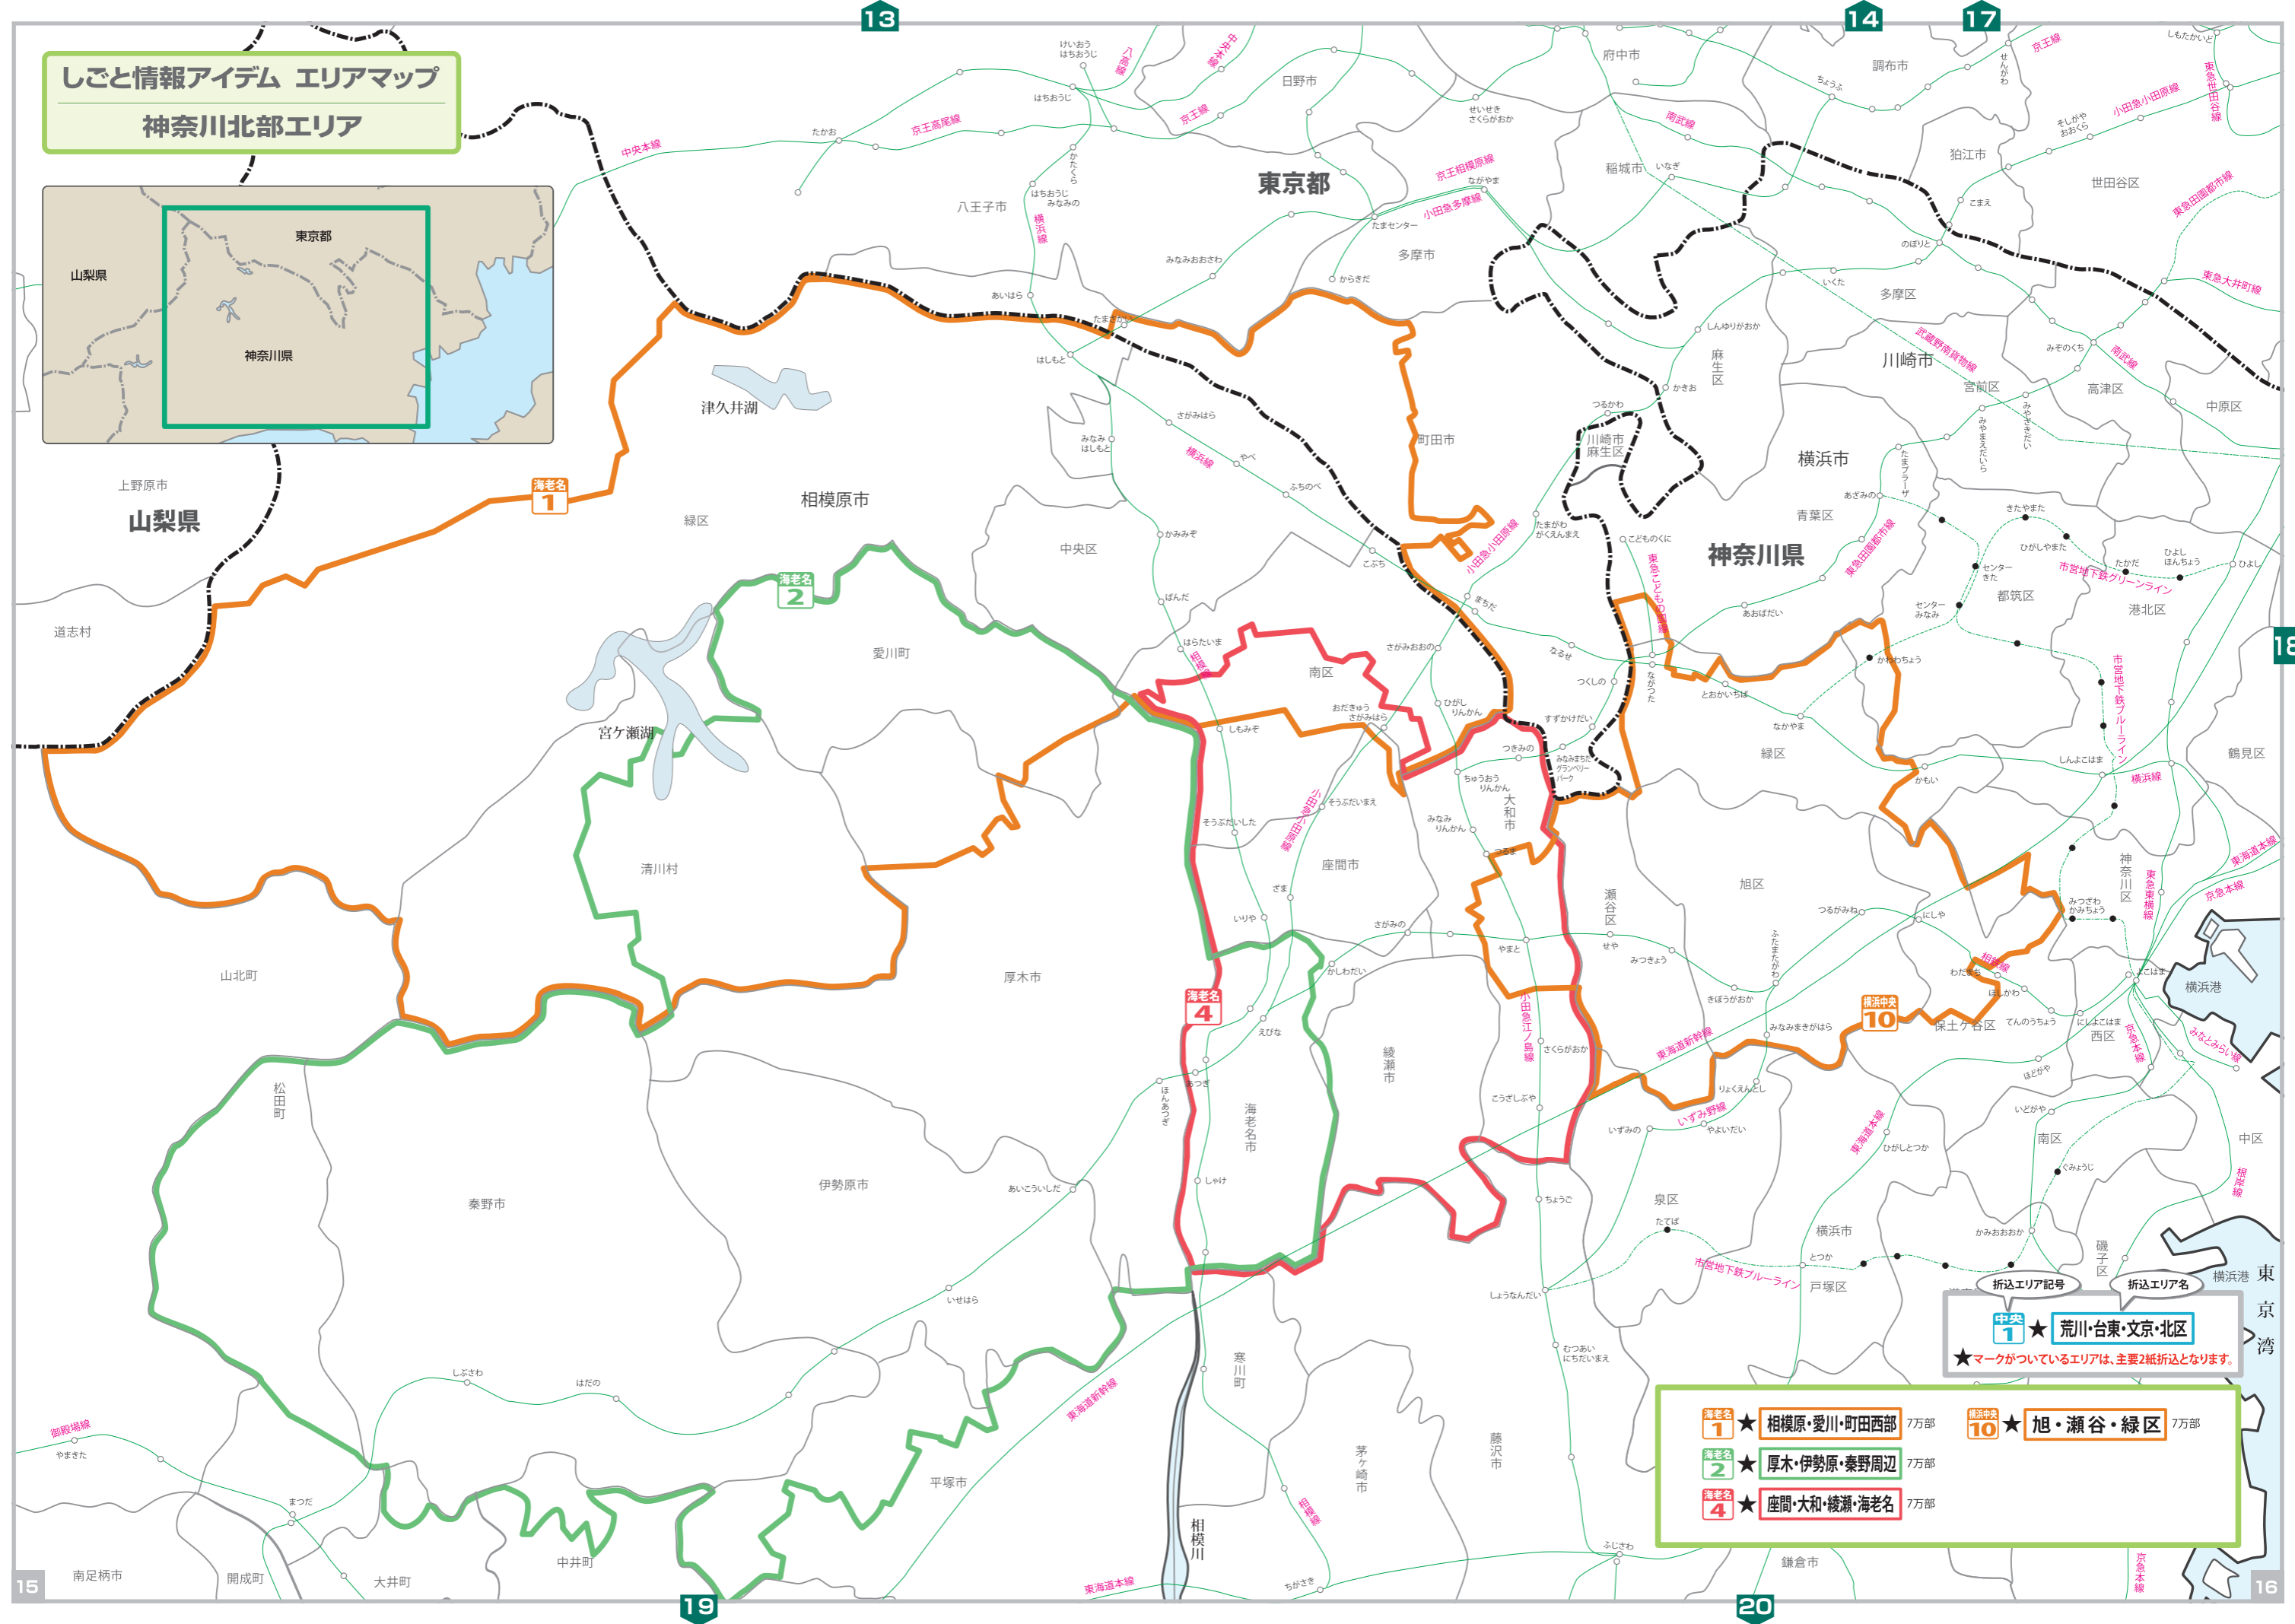

しごとと情報アイテム エリアマップ  
神奈川北部エリア

神奈川北部エリア

折込エリア記号  
中央 1 ★ 荒川・台東・文京・北区  
★マークがついているエリアは、主要2紙折込となります。

- 海老名 1 ★ 相模原・愛川・町田西部 7万部
- 海老名 2 ★ 厚木・伊勢原・秦野周辺 7万部
- 海老名 4 ★ 座間・大和・綾瀬・海老名 7万部
- 横浜中央 10 ★ 旭・瀬谷・緑区 7万部