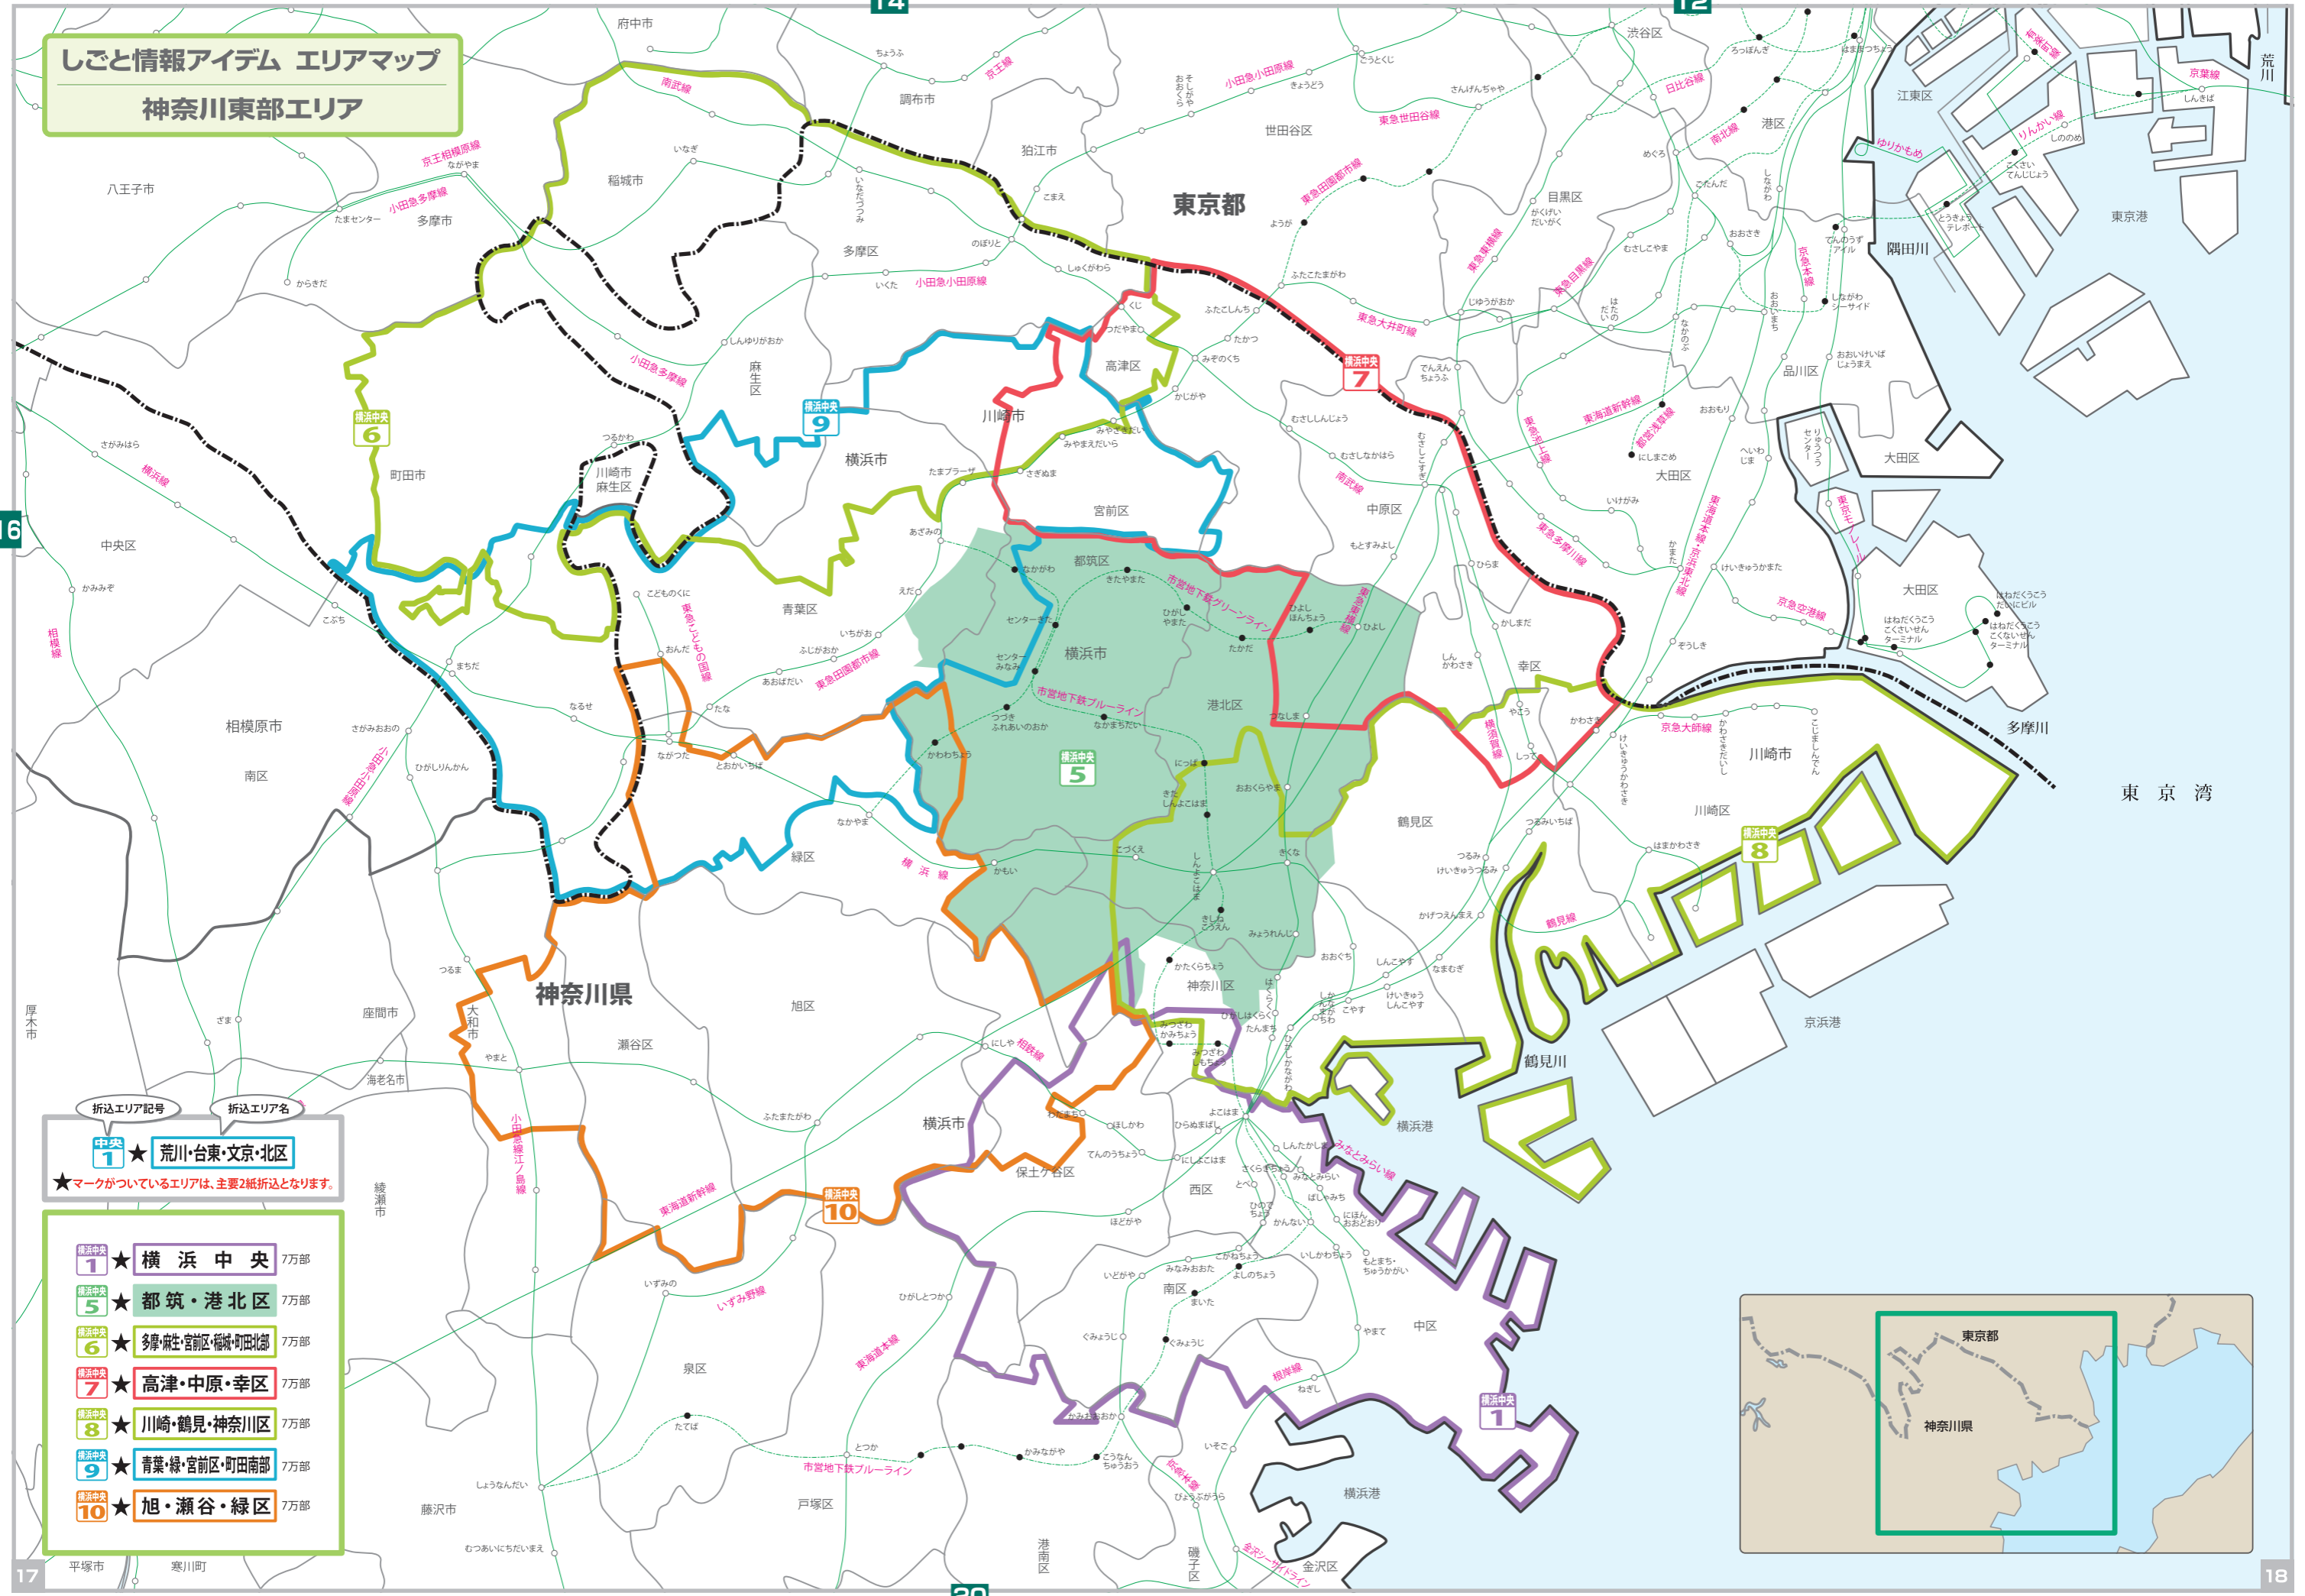

しごとと情報アイデム エリアマップ
神奈川東部エリア

折込エリア記号 折込エリア名
中央1 ★ 荒川・台東・文京・北区
 ★マークがついているエリアは、主要2紙折込となります。

- 横浜中央 1** ★ 横浜中央 7万部
- 都筑・港北区 5** ★ 都筑・港北区 7万部
- 多摩・麻生・宮前区・鶴城・町田北部 6** ★ 多摩・麻生・宮前区・鶴城・町田北部 7万部
- 高津・中原・幸区 7** ★ 高津・中原・幸区 7万部
- 川崎・鶴見・神奈川区 8** ★ 川崎・鶴見・神奈川区 7万部
- 青葉・緑・宮前区・町田南部 9** ★ 青葉・緑・宮前区・町田南部 7万部
- 旭・瀬谷・緑区 10** ★ 旭・瀬谷・緑区 7万部

神奈川東部エリア