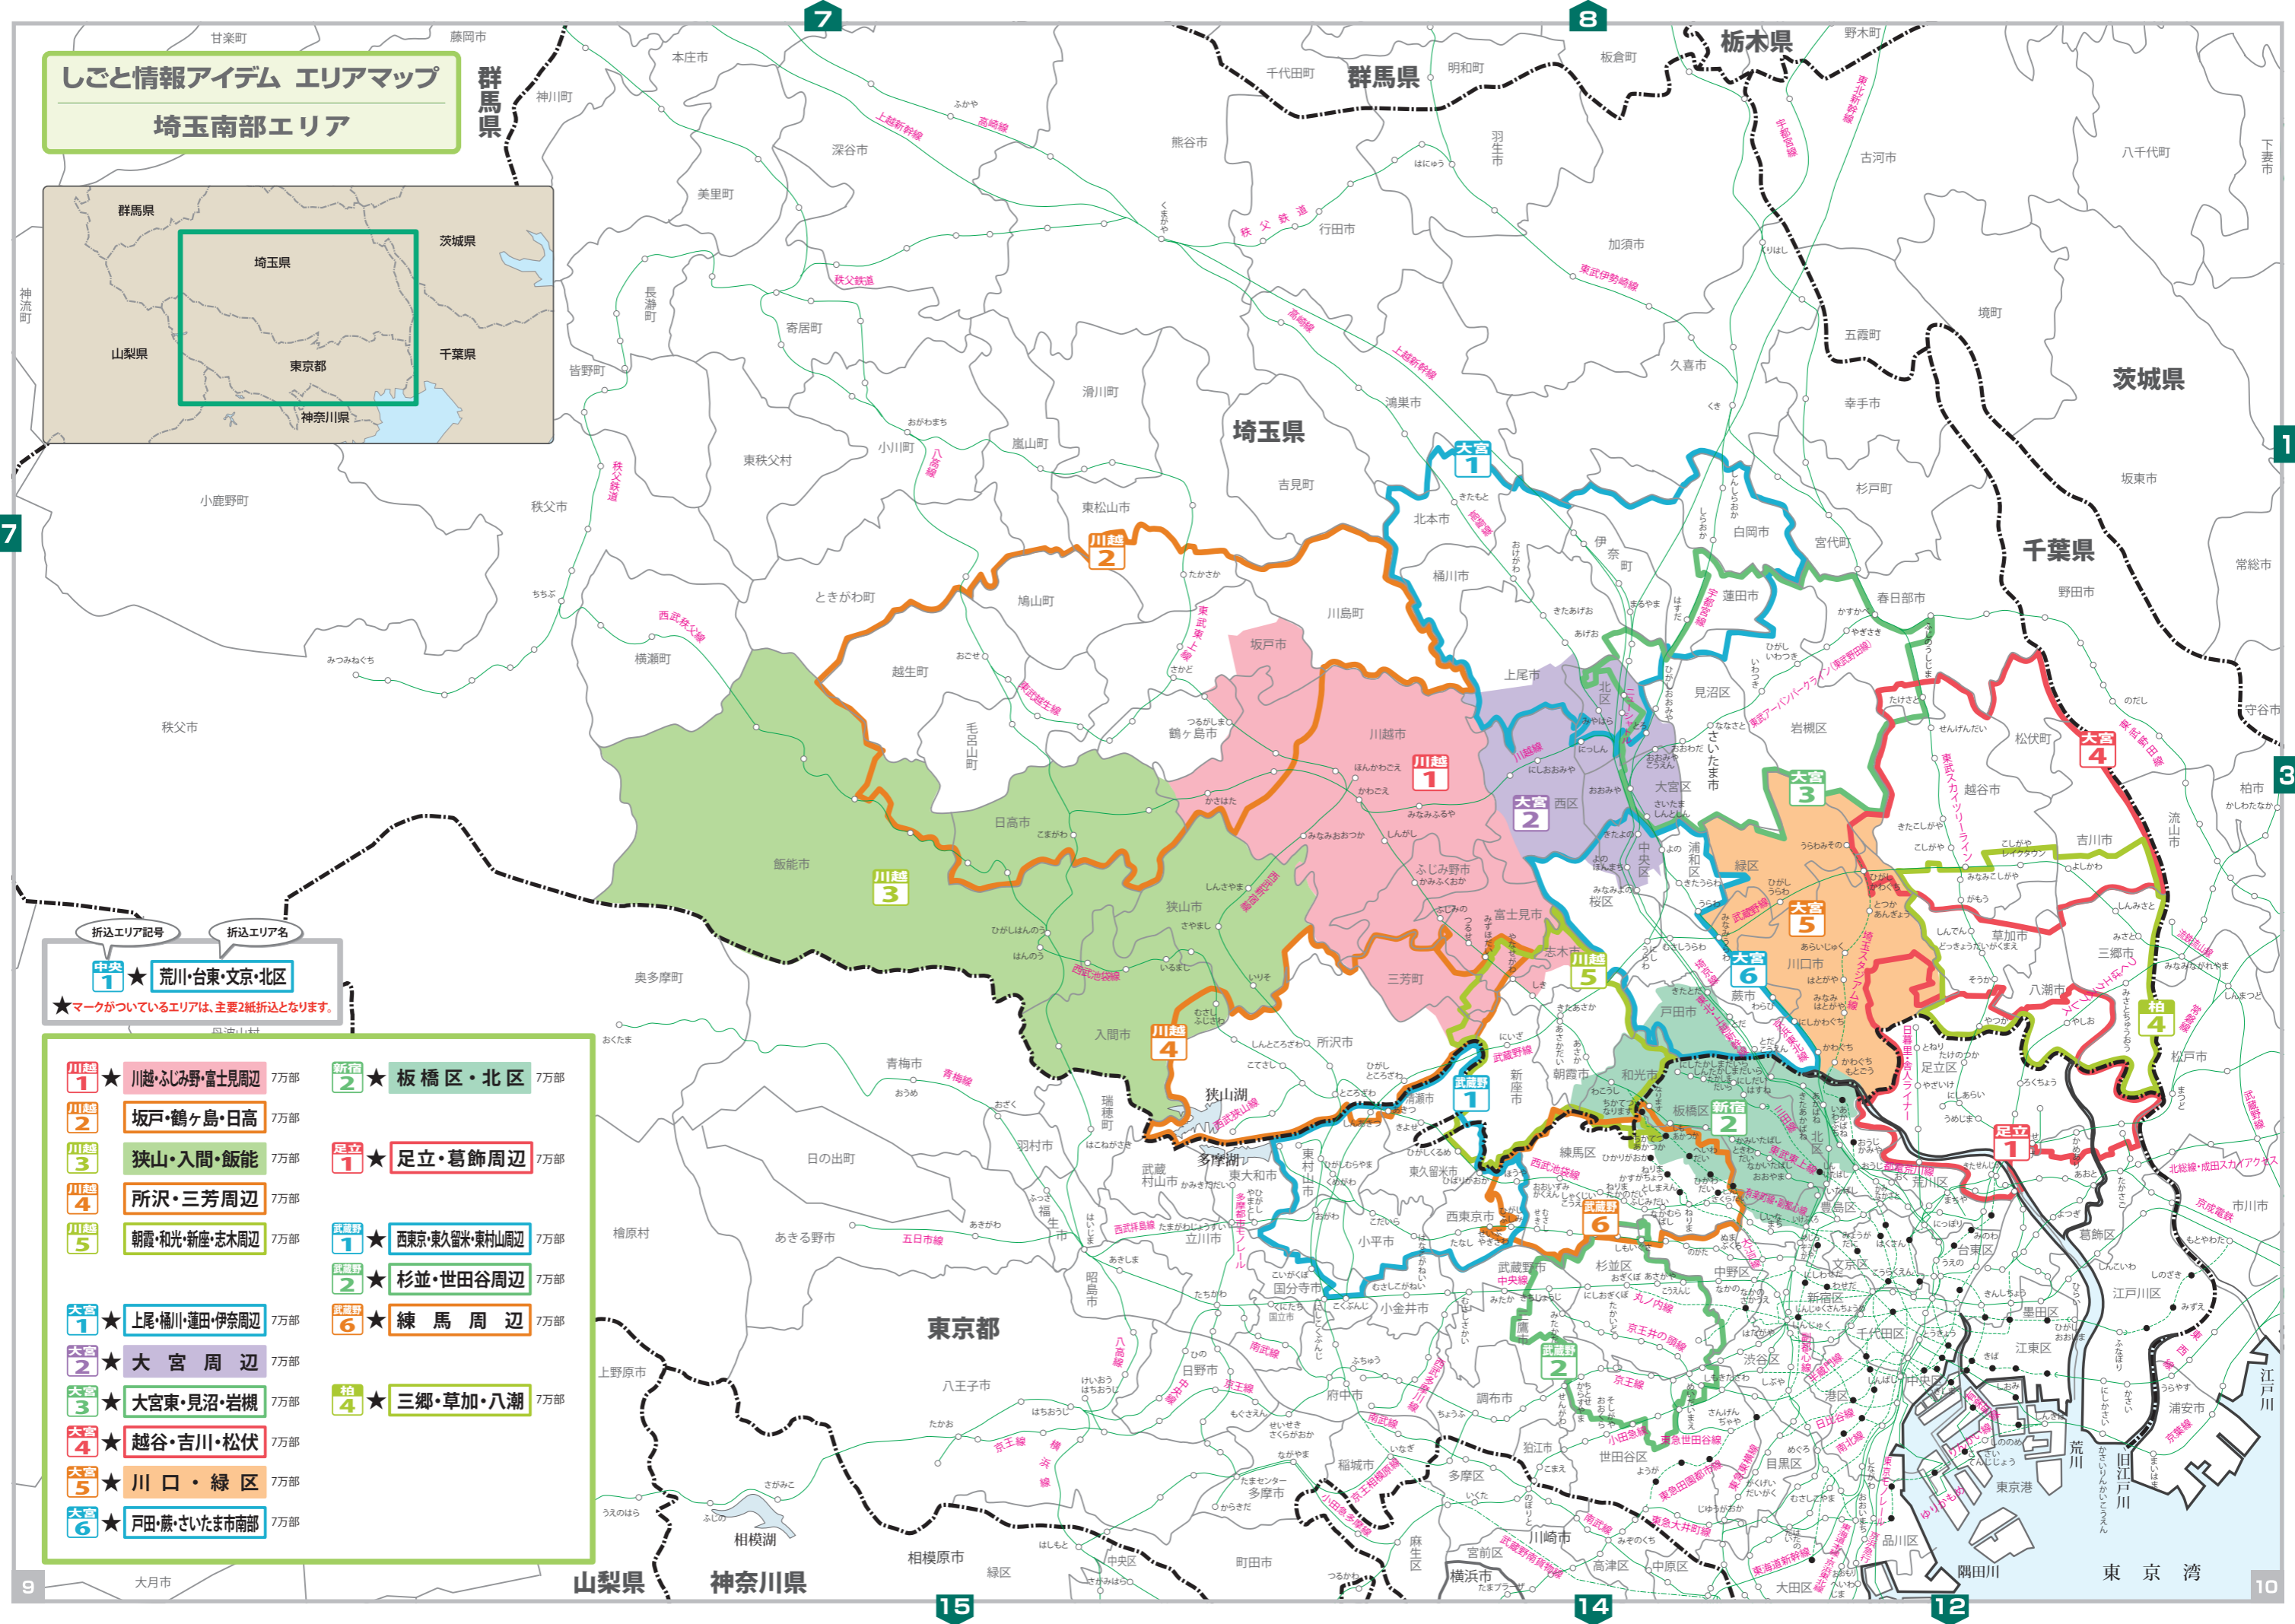

しごとと情報アイデム エリアマップ
埼玉南部エリア

折込エリア記号
折込エリア名

中央 1 ★ 荒川・台東・文京・北区
★マークがついているエリアは、主要2紙折込となります。

- | | | | | | |
|--------|---------------|-----|---------|----------------|-----|
| 川越 1 ★ | 川越・ふじみ野・富士見周辺 | 7万部 | 新庄 2 ★ | 板橋区・北区 | 7万部 |
| 川越 2 | 坂戸・鶴ヶ島・日高 | 7万部 | 足立 1 ★ | 足立・葛飾周辺 | 7万部 |
| 川越 3 | 狭山・入間・飯能 | 7万部 | 武蔵野 1 ★ | 西東京・東久留米・東村山周辺 | 7万部 |
| 川越 4 | 所沢・三芳周辺 | 7万部 | 武蔵野 2 ★ | 杉並・世田谷周辺 | 7万部 |
| 川越 5 | 朝霞・和光・新座・志木周辺 | 7万部 | 武蔵野 6 ★ | 練馬周辺 | 7万部 |
| 大宮 1 ★ | 上尾・桶川・蓮田・伊奈周辺 | 7万部 | 柏 4 ★ | 三郷・草加・八潮 | 7万部 |
| 大宮 2 ★ | 大宮周辺 | 7万部 | | | |
| 大宮 3 ★ | 大宮東・見沼・岩槻 | 7万部 | | | |
| 大宮 4 ★ | 越谷・吉川・松伏 | 7万部 | | | |
| 大宮 5 ★ | 川口・緑区 | 7万部 | | | |
| 大宮 6 ★ | 戸田・蕨・さいたま市南部 | 7万部 | | | |

埼玉南部エリア