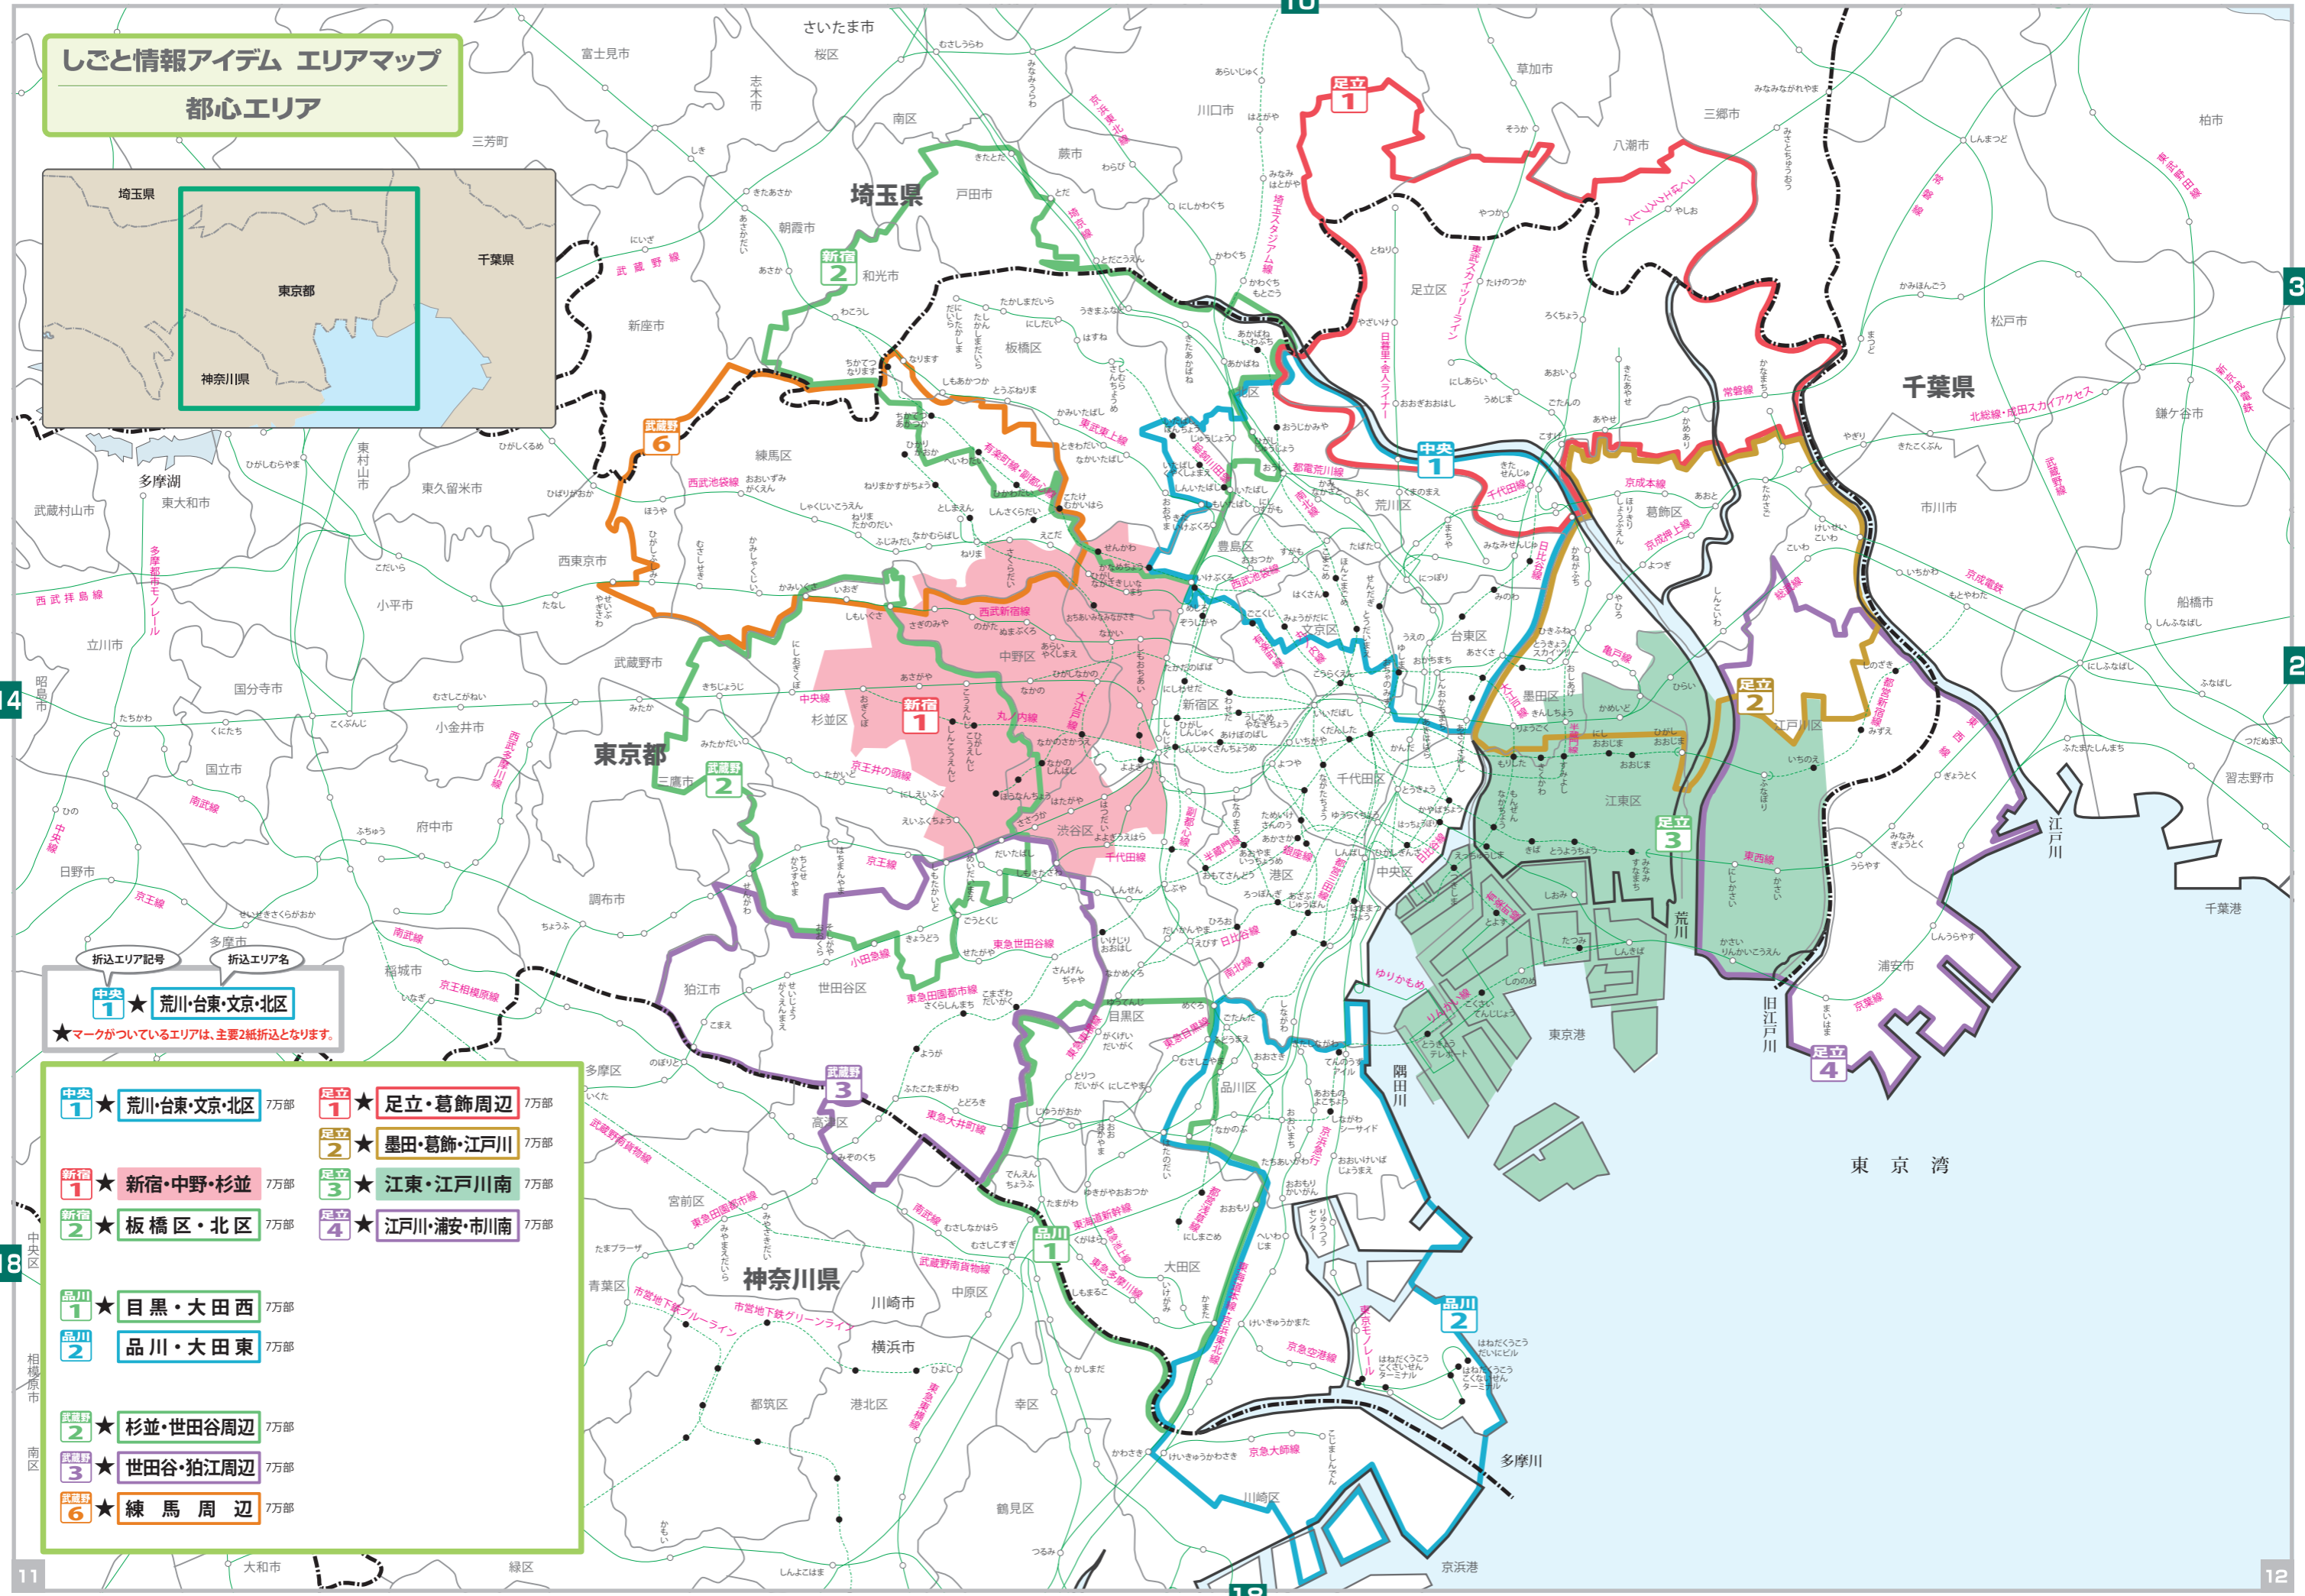

しごとと情報アイデム エリアマップ
都心エリア

折込エリア記号	折込エリア名
中央1	★ 荒川・台東・文京・北区
★	★ マークがついているエリアは、主要2紙折込となります。
中央1	★ 荒川・台東・文京・北区 7万部
足立1	★ 足立・葛飾周辺 7万部
足立2	★ 墨田・葛飾・江戸川 7万部
新宿1	★ 新宿・中野・杉並 7万部
新宿2	★ 板橋区・北区 7万部
足立3	★ 江東・江戸川南 7万部
足立4	★ 江戸川・浦安・市川南 7万部
品川1	★ 目黒・大田西 7万部
品川2	★ 品川・大田東 7万部
武蔵野2	★ 杉並・世田谷周辺 7万部
武蔵野3	★ 世田谷・狛江周辺 7万部
武蔵野6	★ 練馬周辺 7万部

都心エリア

18

11

3

2

12