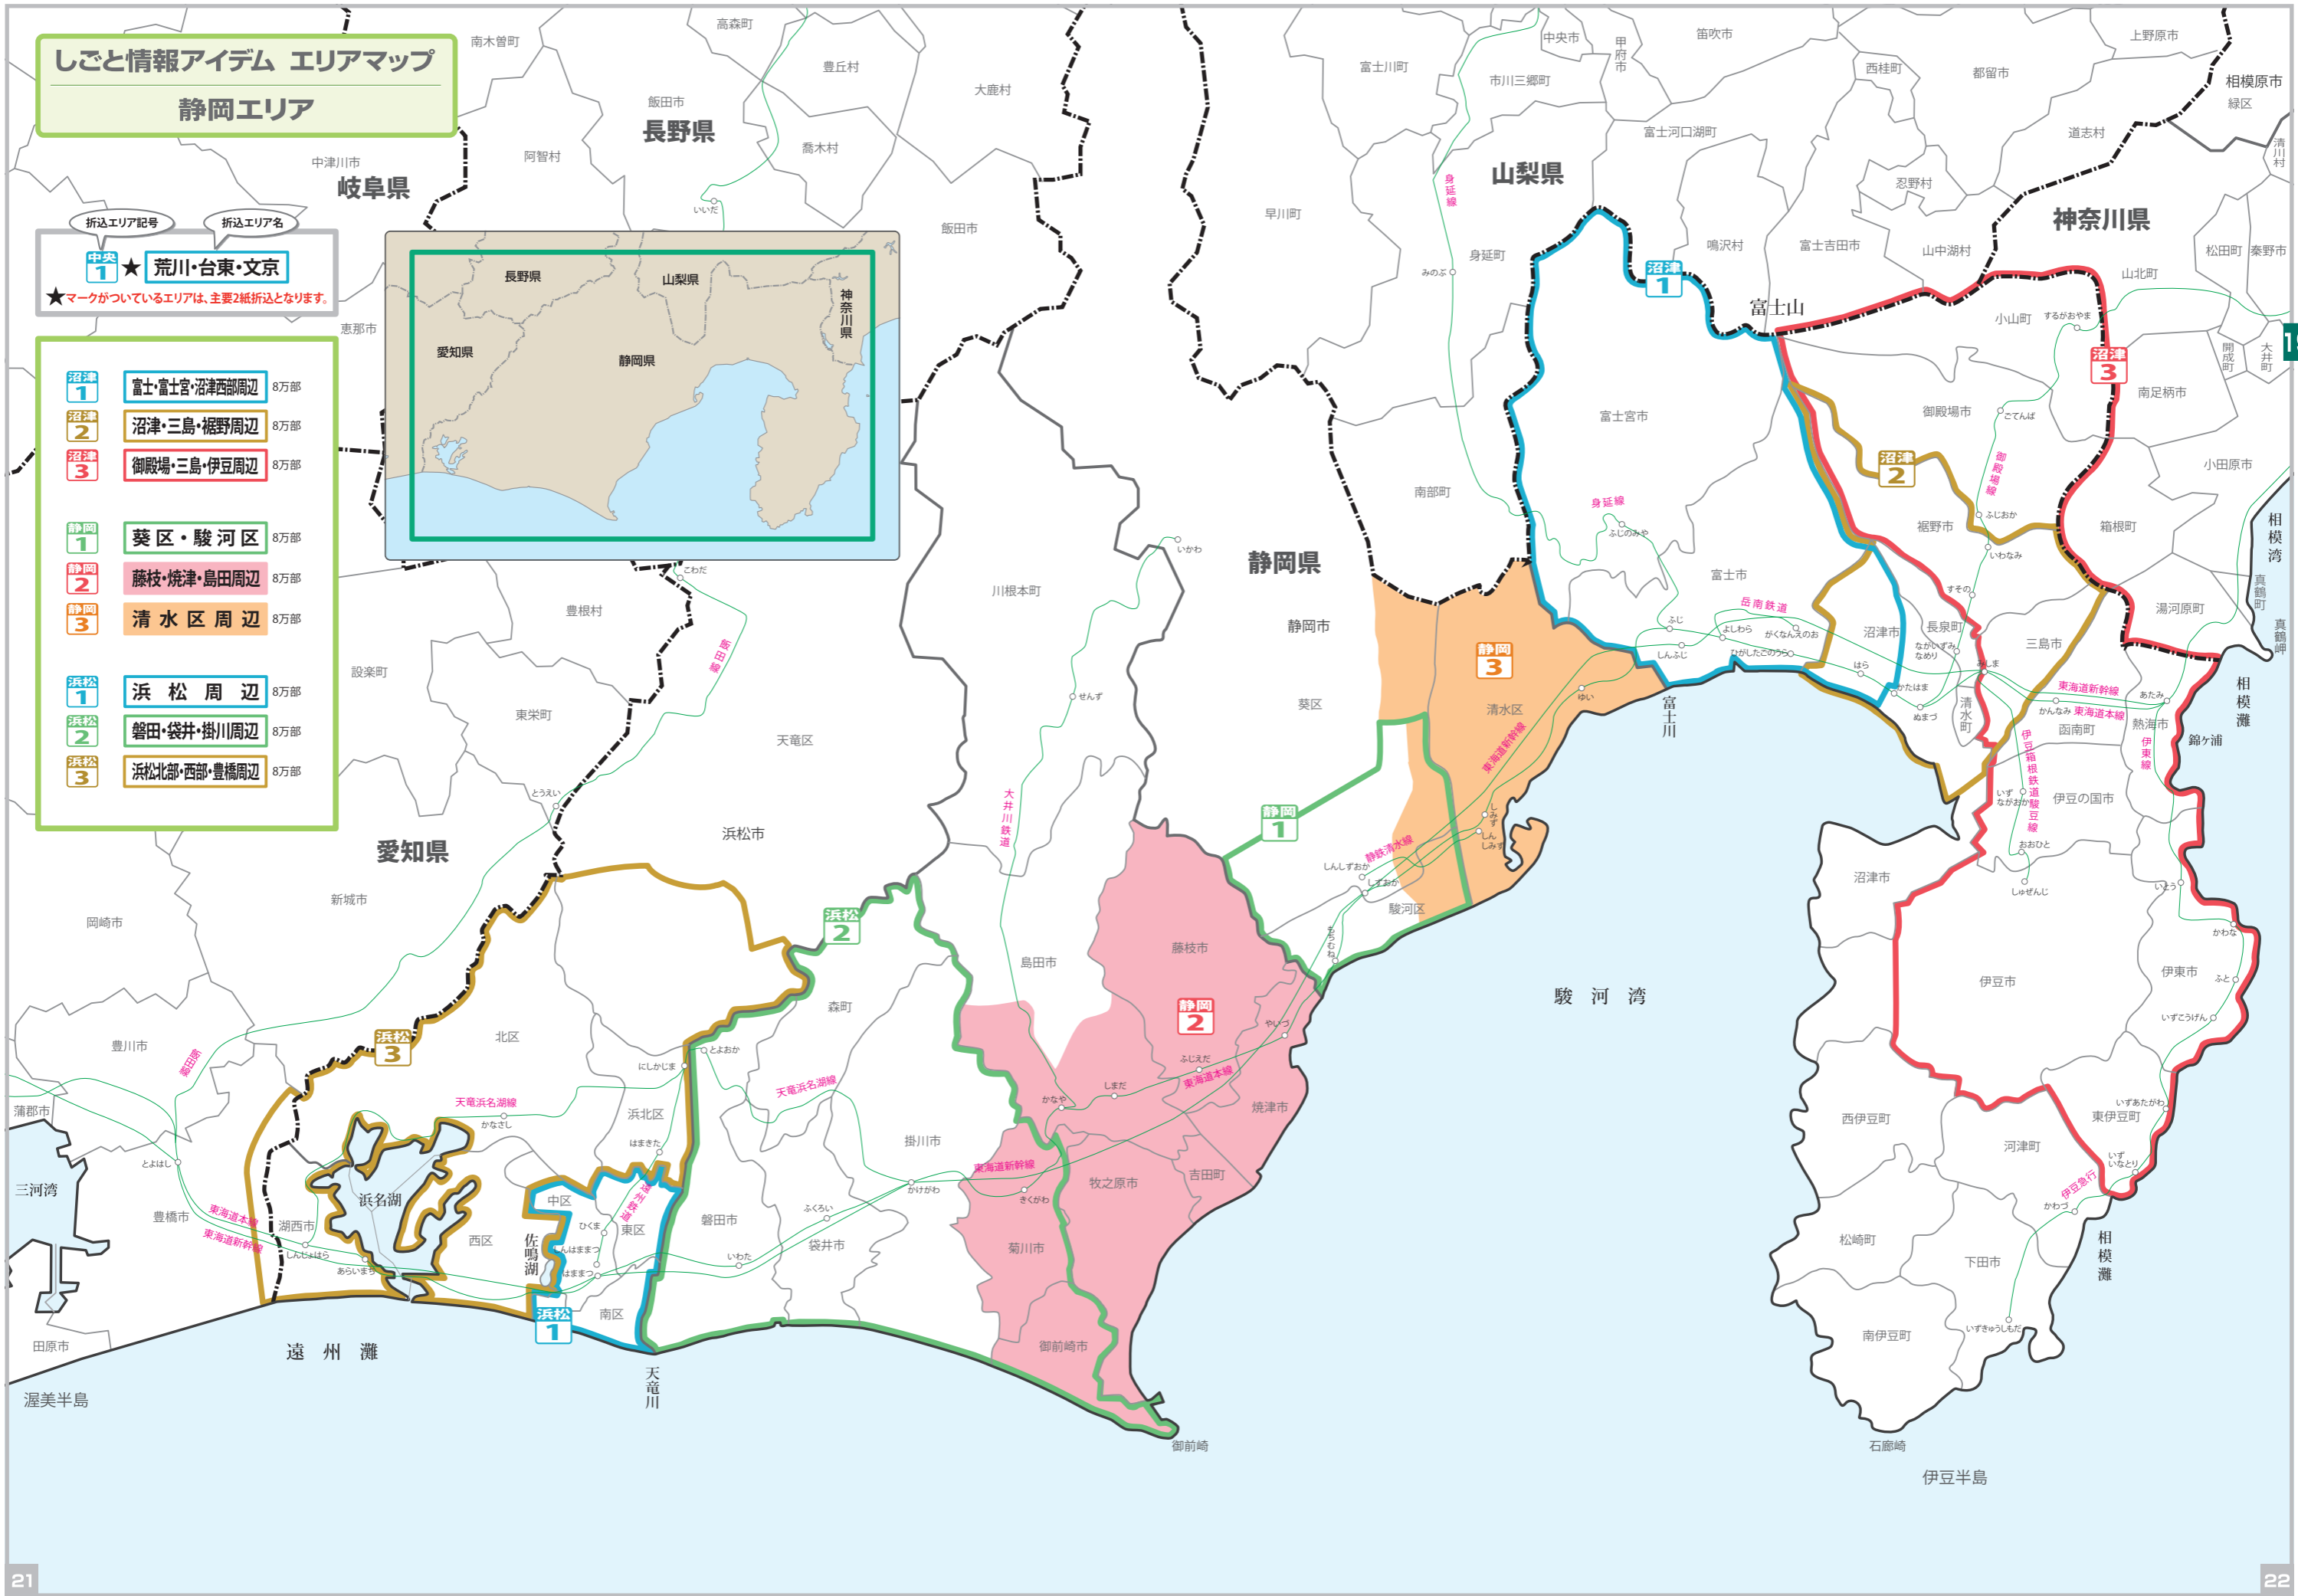

しごとと情報アイデム エリアマップ

静岡エリア

折込エリア記号 折込エリア名

中央1 ★ 荒川・台東・文京

★マークがついているエリアは、主要2紙折込となります。

- 沼津1** 富士・富士宮・沼津西部周辺 8万部
- 沼津2** 沼津・三島・裾野周辺 8万部
- 沼津3** 御殿場・三島・伊豆周辺 8万部
- 静岡1** 葵区・駿河区 8万部
- 静岡2** 藤枝・焼津・島田周辺 8万部
- 静岡3** 清水区周辺 8万部
- 浜松1** 浜松周辺 8万部
- 浜松2** 磐田・袋井・掛川周辺 8万部
- 浜松3** 浜松北部・西部・豊橋周辺 8万部

静岡エリア