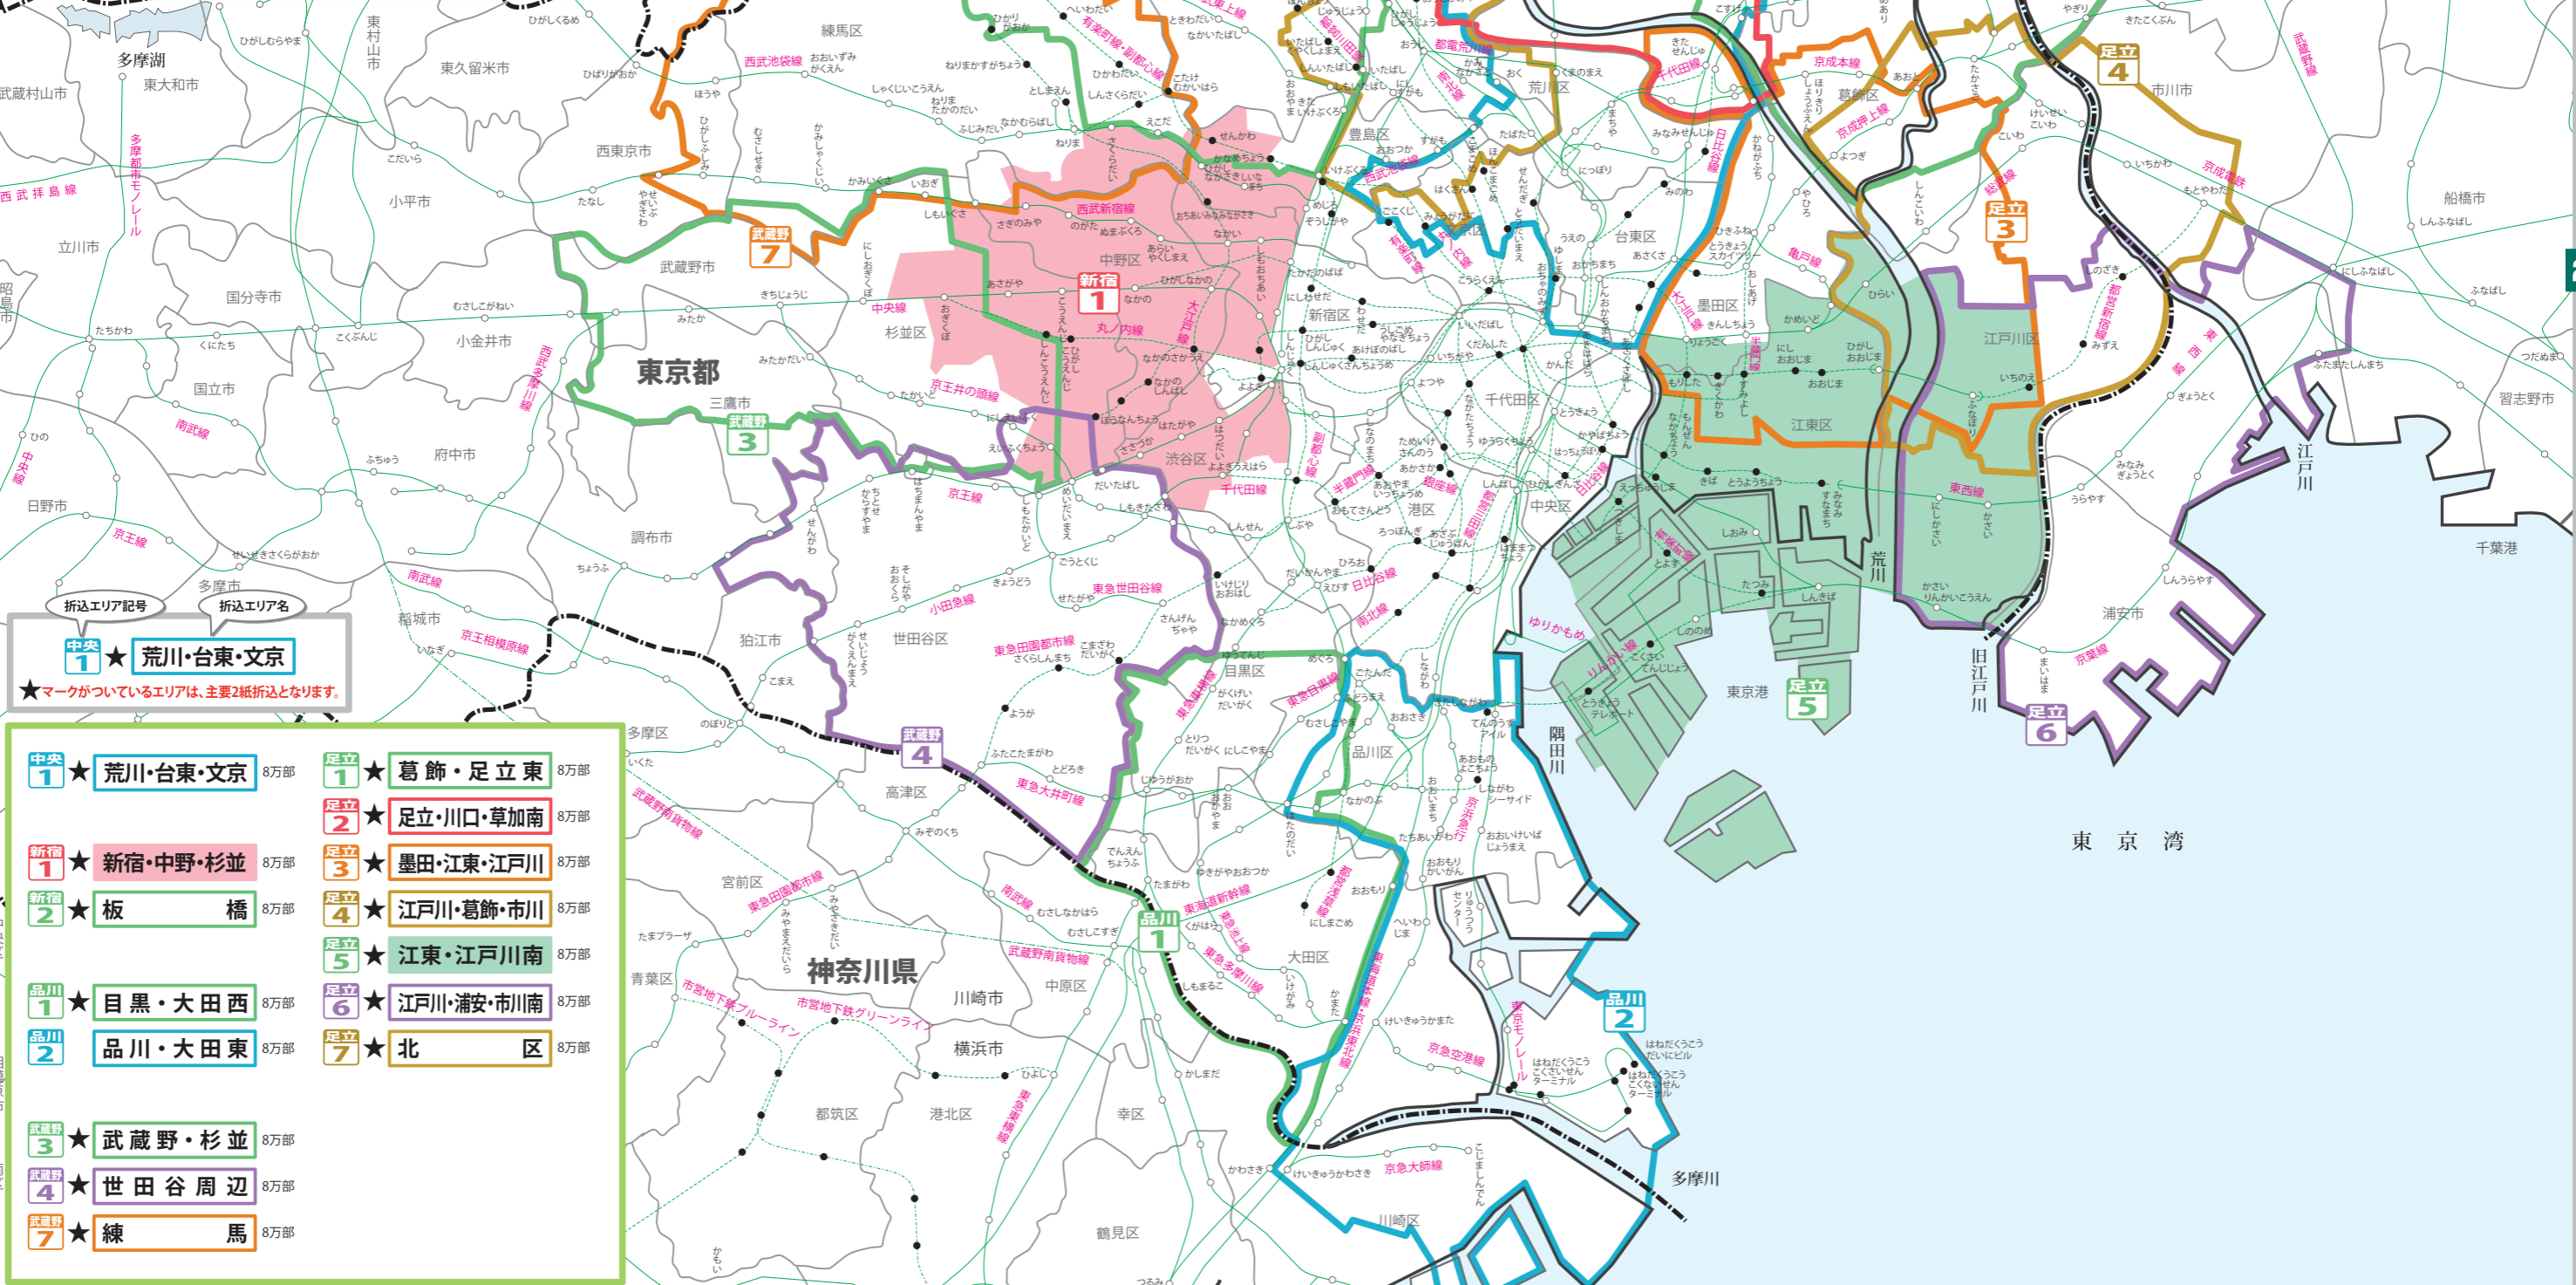

しごとと情報アイデム エリアマップ

都心エリア

都心エリア

折込エリア記号
中央1 ★ 荒川・台東・文京
★マークがついているエリアは、主要2紙折込となります。

- | | |
|--------------------|----------------------|
| 中央1 ★ 荒川・台東・文京 8万部 | 足立1 ★ 葛飾・足立東 8万部 |
| 新宿1 ★ 新宿・中野・杉並 8万部 | 足立2 ★ 足立・川口・草加南 8万部 |
| 新宿2 ★ 板橋 8万部 | 足立3 ★ 墨田・江東・江戸川 8万部 |
| 品川1 ★ 目黒・大田西 8万部 | 足立4 ★ 江戸川・葛飾・市川 8万部 |
| 品川2 ★ 品川・大田東 8万部 | 足立5 ★ 江東・江戸川南 8万部 |
| 武蔵野3 ★ 武蔵野・杉並 8万部 | 足立6 ★ 江戸川・浦安・市川南 8万部 |
| 武蔵野4 ★ 世田谷周辺 8万部 | 足立7 ★ 北 区 8万部 |
| 武蔵野7 ★ 練馬 8万部 | |

11

12