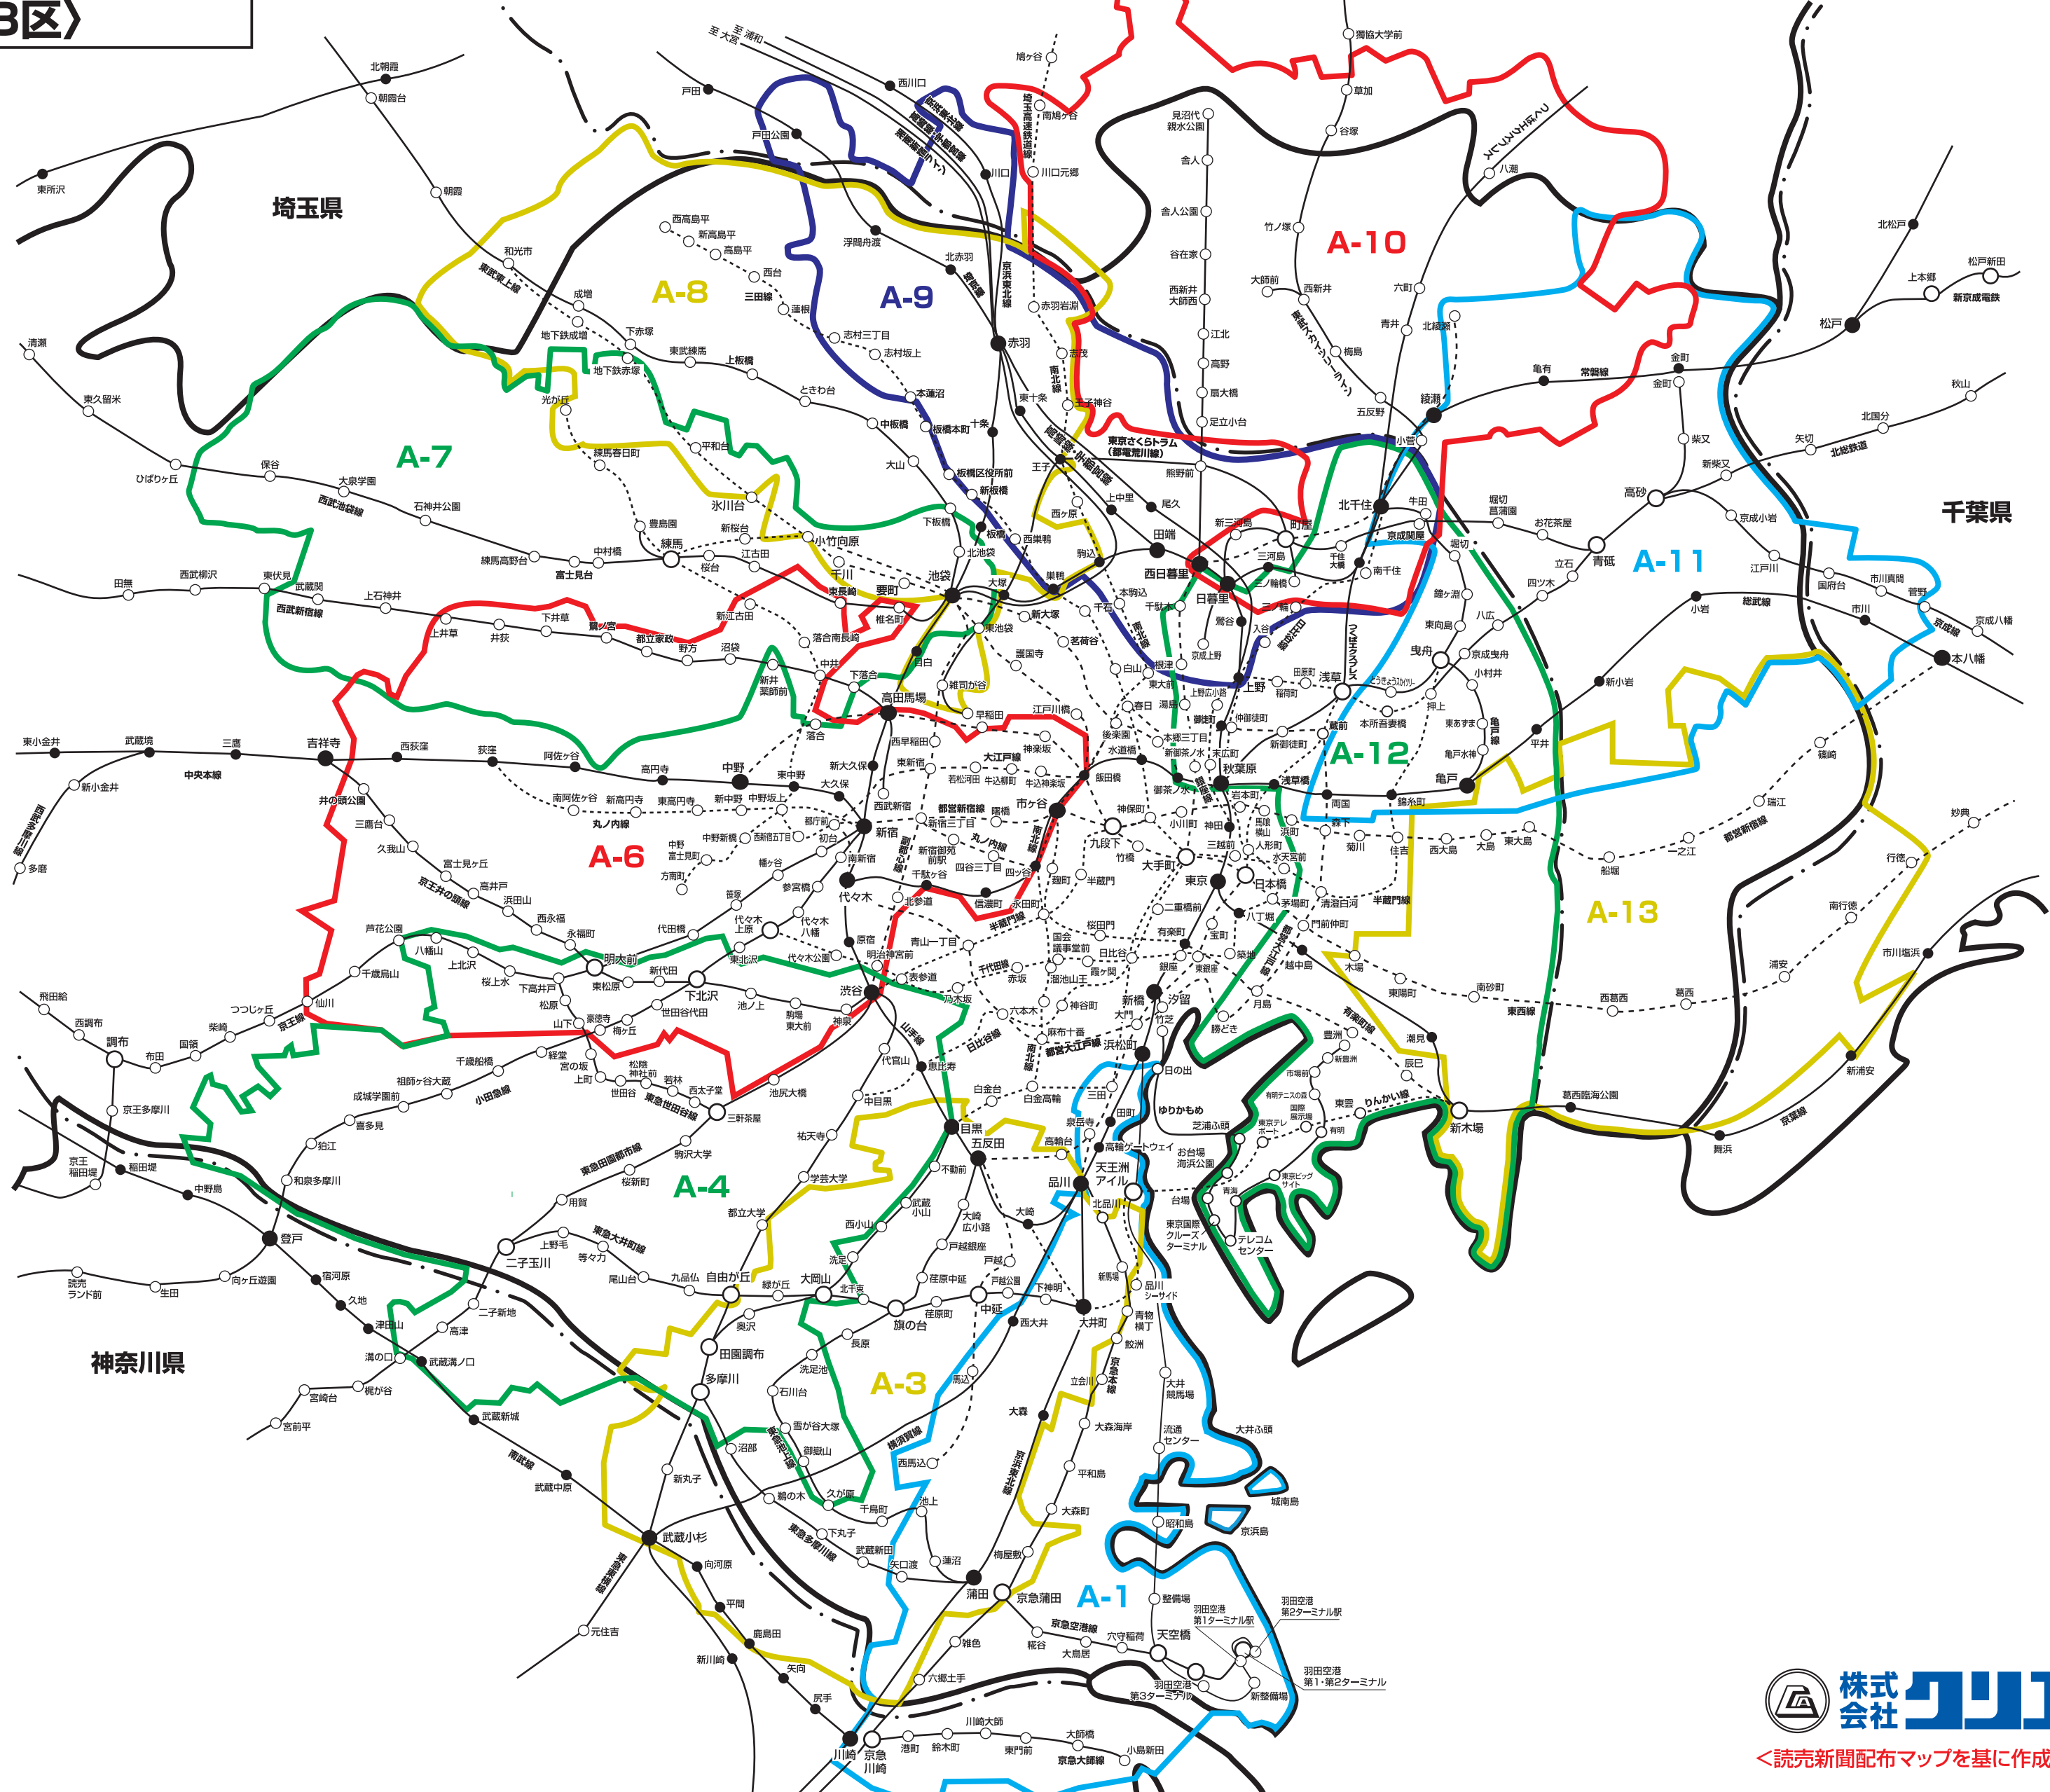

新聞折込求人広告 **Create** あなたのそばにいい仕事 **配布エリアマップ**
Aエリア〈東京都23区〉

NO.	地区名
A-1	京浜地区版 品川区・大田区・川崎区の京浜急行及び京浜東北線・東京モノレール及び港区の一部
A-3	品川・大田西周辺版 大田区・品川区の西部及び、目黒区・川崎市の一部 ※東急池上線・目黒線・多摩川線・大井町線・東横線 都営浅草線・JR京浜東北線・山手線・横須賀線
A-4	世田谷・目黒・小田急版 世田谷区(一部除く)・目黒区全域・渋谷区・大田区・川崎市の各一部 ※東急各線(田園都市線・東横線・世田谷線・大井町線・目黒線)・小田急線・京王井の頭線・JR山手線
A-6	新宿・中野・杉並・世田谷北部版 中野区・杉並区のほぼ全域・世田谷区の北部・渋谷区・新宿区の一部 ※西武新宿線・JR中央線・山手線・大江戸線・丸ノ内線・京王線・井の頭線・小田急線・世田谷線
A-7	練馬・豊島周辺版 練馬区全域・豊島区・板橋区・新宿区・中野区・杉並区・西東京市・新都市の一部 ※西武池袋線・西武新宿線・東京メトロ有楽町線・副都心線・都営大江戸線
A-8	板橋周辺版 板橋区全域・豊島区・練馬区・北区・和光市の一部 ※東武東上線・都営三田線・有楽町線・副都心線・埼京線・京浜東北線
A-9	北区・荒川区周辺版 北区・荒川区全域・台東区・文京区・板橋区・足立区・川口市・戸田市の一部 ※京浜東北線・埼京線・宇都宮線・高崎線・常磐線・山手線・南北線・千代田線・京成線・東京さくらトラム(都電荒川線)・日暮里・舎人ライナー
A-10	足立ワイド版 足立区全域・八潮市全域・草加市南部・葛飾区・荒川区・北区・川口市の一部 ※東武スカイツリーライン・つくばエクスプレス・日暮里・舎人ライナー・常磐線・千代田線・日比谷線・京成線
A-11	葛飾・墨田・総武線沿線版 葛飾区・墨田区全域・江戸川区北部・足立区・江東区・市川市の一部 ※総武線(本線・押上線・金町線)・常磐線・都営浅草線・北総線・東武スカイツリーライン・東武亀戸線・東京メトロ半蔵門線
A-12	江東・墨田・台東版 江東区・墨田区・台東区全域・江戸川区・荒川区・足立区・千代田区・中央区の一部 ※JR総武線・京葉線・常磐線・山手線・京浜東北線・東京メトロ日比谷線・千代田線・半蔵門線・銀座線・有楽町線・東西線・都営新宿線・浅草線・大江戸線・京成本線・押上線・東武スカイツリーライン・亀戸線・つくばエクスプレス・りんかい線・ゆりかもめ
A-13	江戸川・江東東部周辺版 江戸川区中部・南部・江東区東部・浦安市・市川市の一部 ※都営新宿線・東京メトロ東西線・JR京葉線

※このエリアマップは読売新聞の配布範囲を基に作成したものです。
 他の新聞の配布範囲、及び発行予定等に関しては、担当営業にお問合せ下さい。

＜読売新聞配布マップを基に作成しております＞