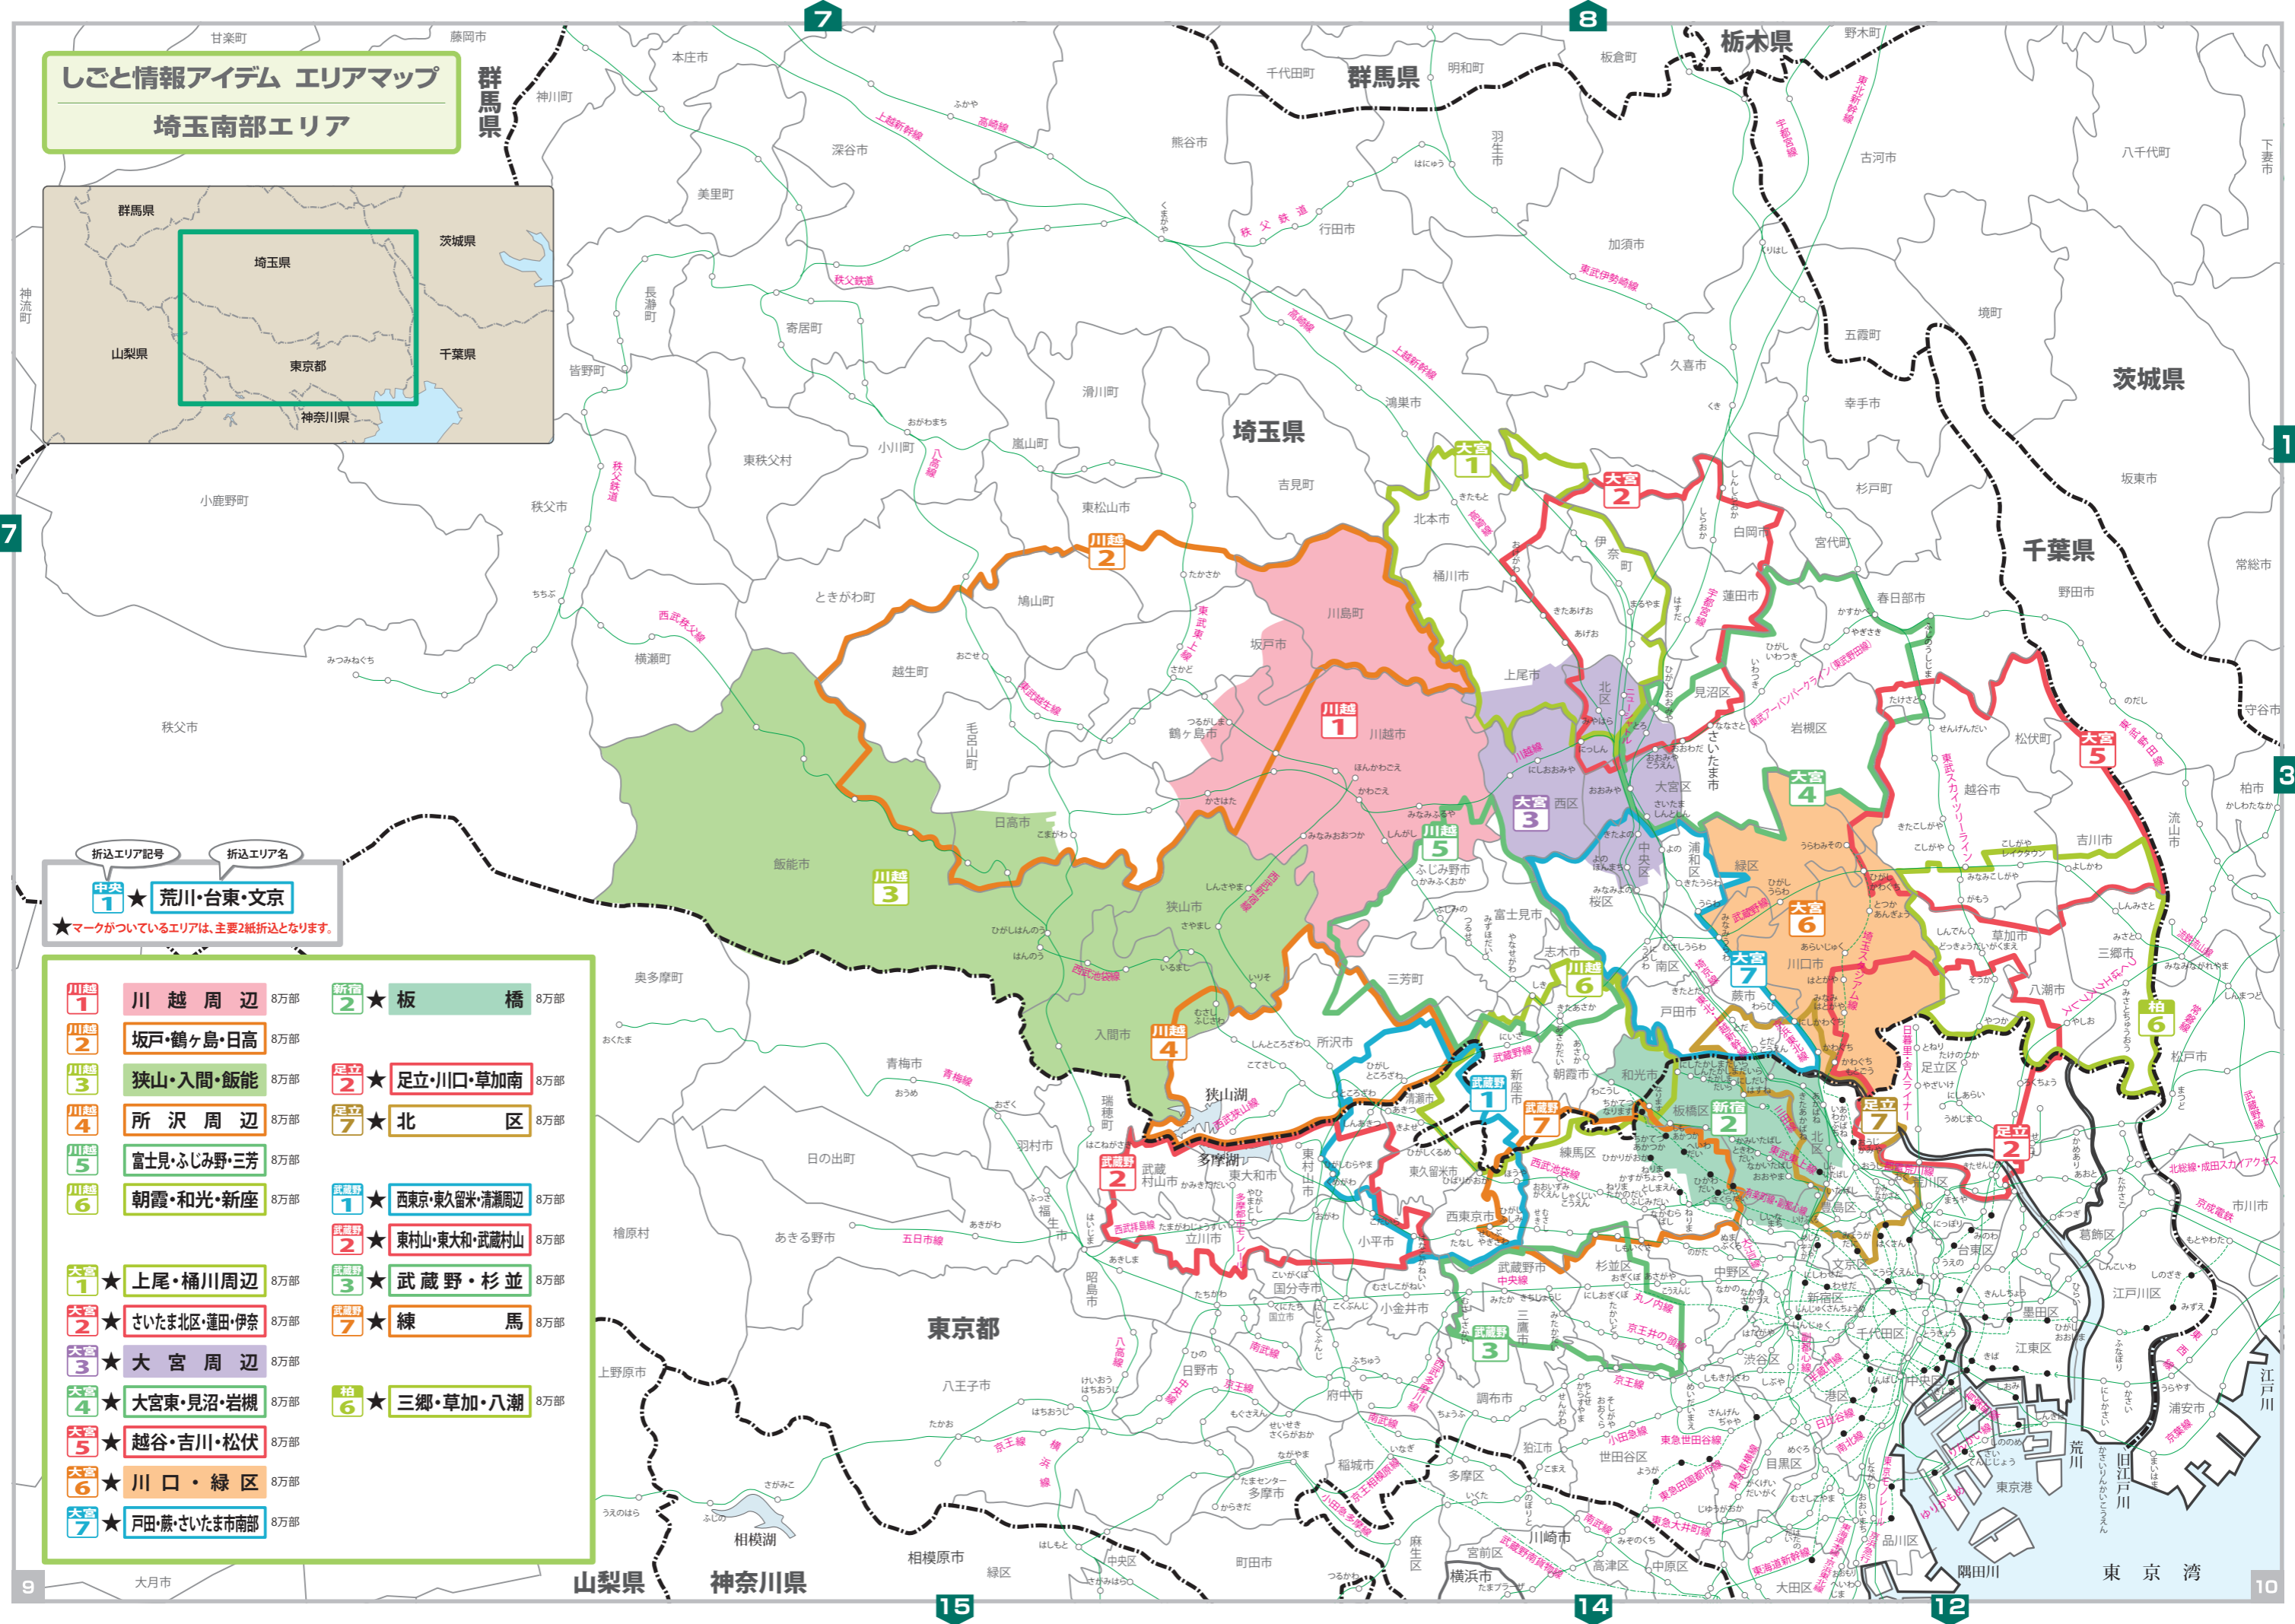

しごとと情報アイデム エリアマップ

埼玉南部エリア

折込エリア記号 折込エリア名

中央 1 ★ 荒川・台東・文京

★マークがついているエリアは、主要2紙折込となります。

- | | |
|--------------------------------|----------------------------------|
| 川越 1 川越周辺 8万部 | 新宿 2 ★ 板橋 8万部 |
| 川越 2 坂戸・鶴ヶ島・日高 8万部 | 足立 2 ★ 足立・川口・草加南 8万部 |
| 川越 3 狭山・入間・飯能 8万部 | 足立 7 ★ 北 区 8万部 |
| 川越 4 所沢周辺 8万部 | 武蔵野 1 ★ 西東京・東久留米・清瀬周辺 8万部 |
| 川越 5 富士見・ふじみ野・三芳 8万部 | 武蔵野 2 ★ 東村山・東大和・武蔵村山 8万部 |
| 川越 6 朝霞・和光・新座 8万部 | 武蔵野 3 ★ 武蔵野・杉並 8万部 |
| 大宮 1 ★ 上尾・桶川周辺 8万部 | 武蔵野 7 ★ 練馬 8万部 |
| 大宮 2 ★ さいたま北區・蓮田・伊奈 8万部 | 柏 6 ★ 三郷・草加・八潮 8万部 |
| 大宮 3 ★ 大宮周辺 8万部 | |
| 大宮 4 ★ 大宮東・見沼・岩槻 8万部 | |
| 大宮 5 ★ 越谷・吉川・松伏 8万部 | |
| 大宮 6 ★ 川口・緑区 8万部 | |
| 大宮 7 ★ 戸田・蕨・さいたま市南部 8万部 | |

埼玉南部エリア