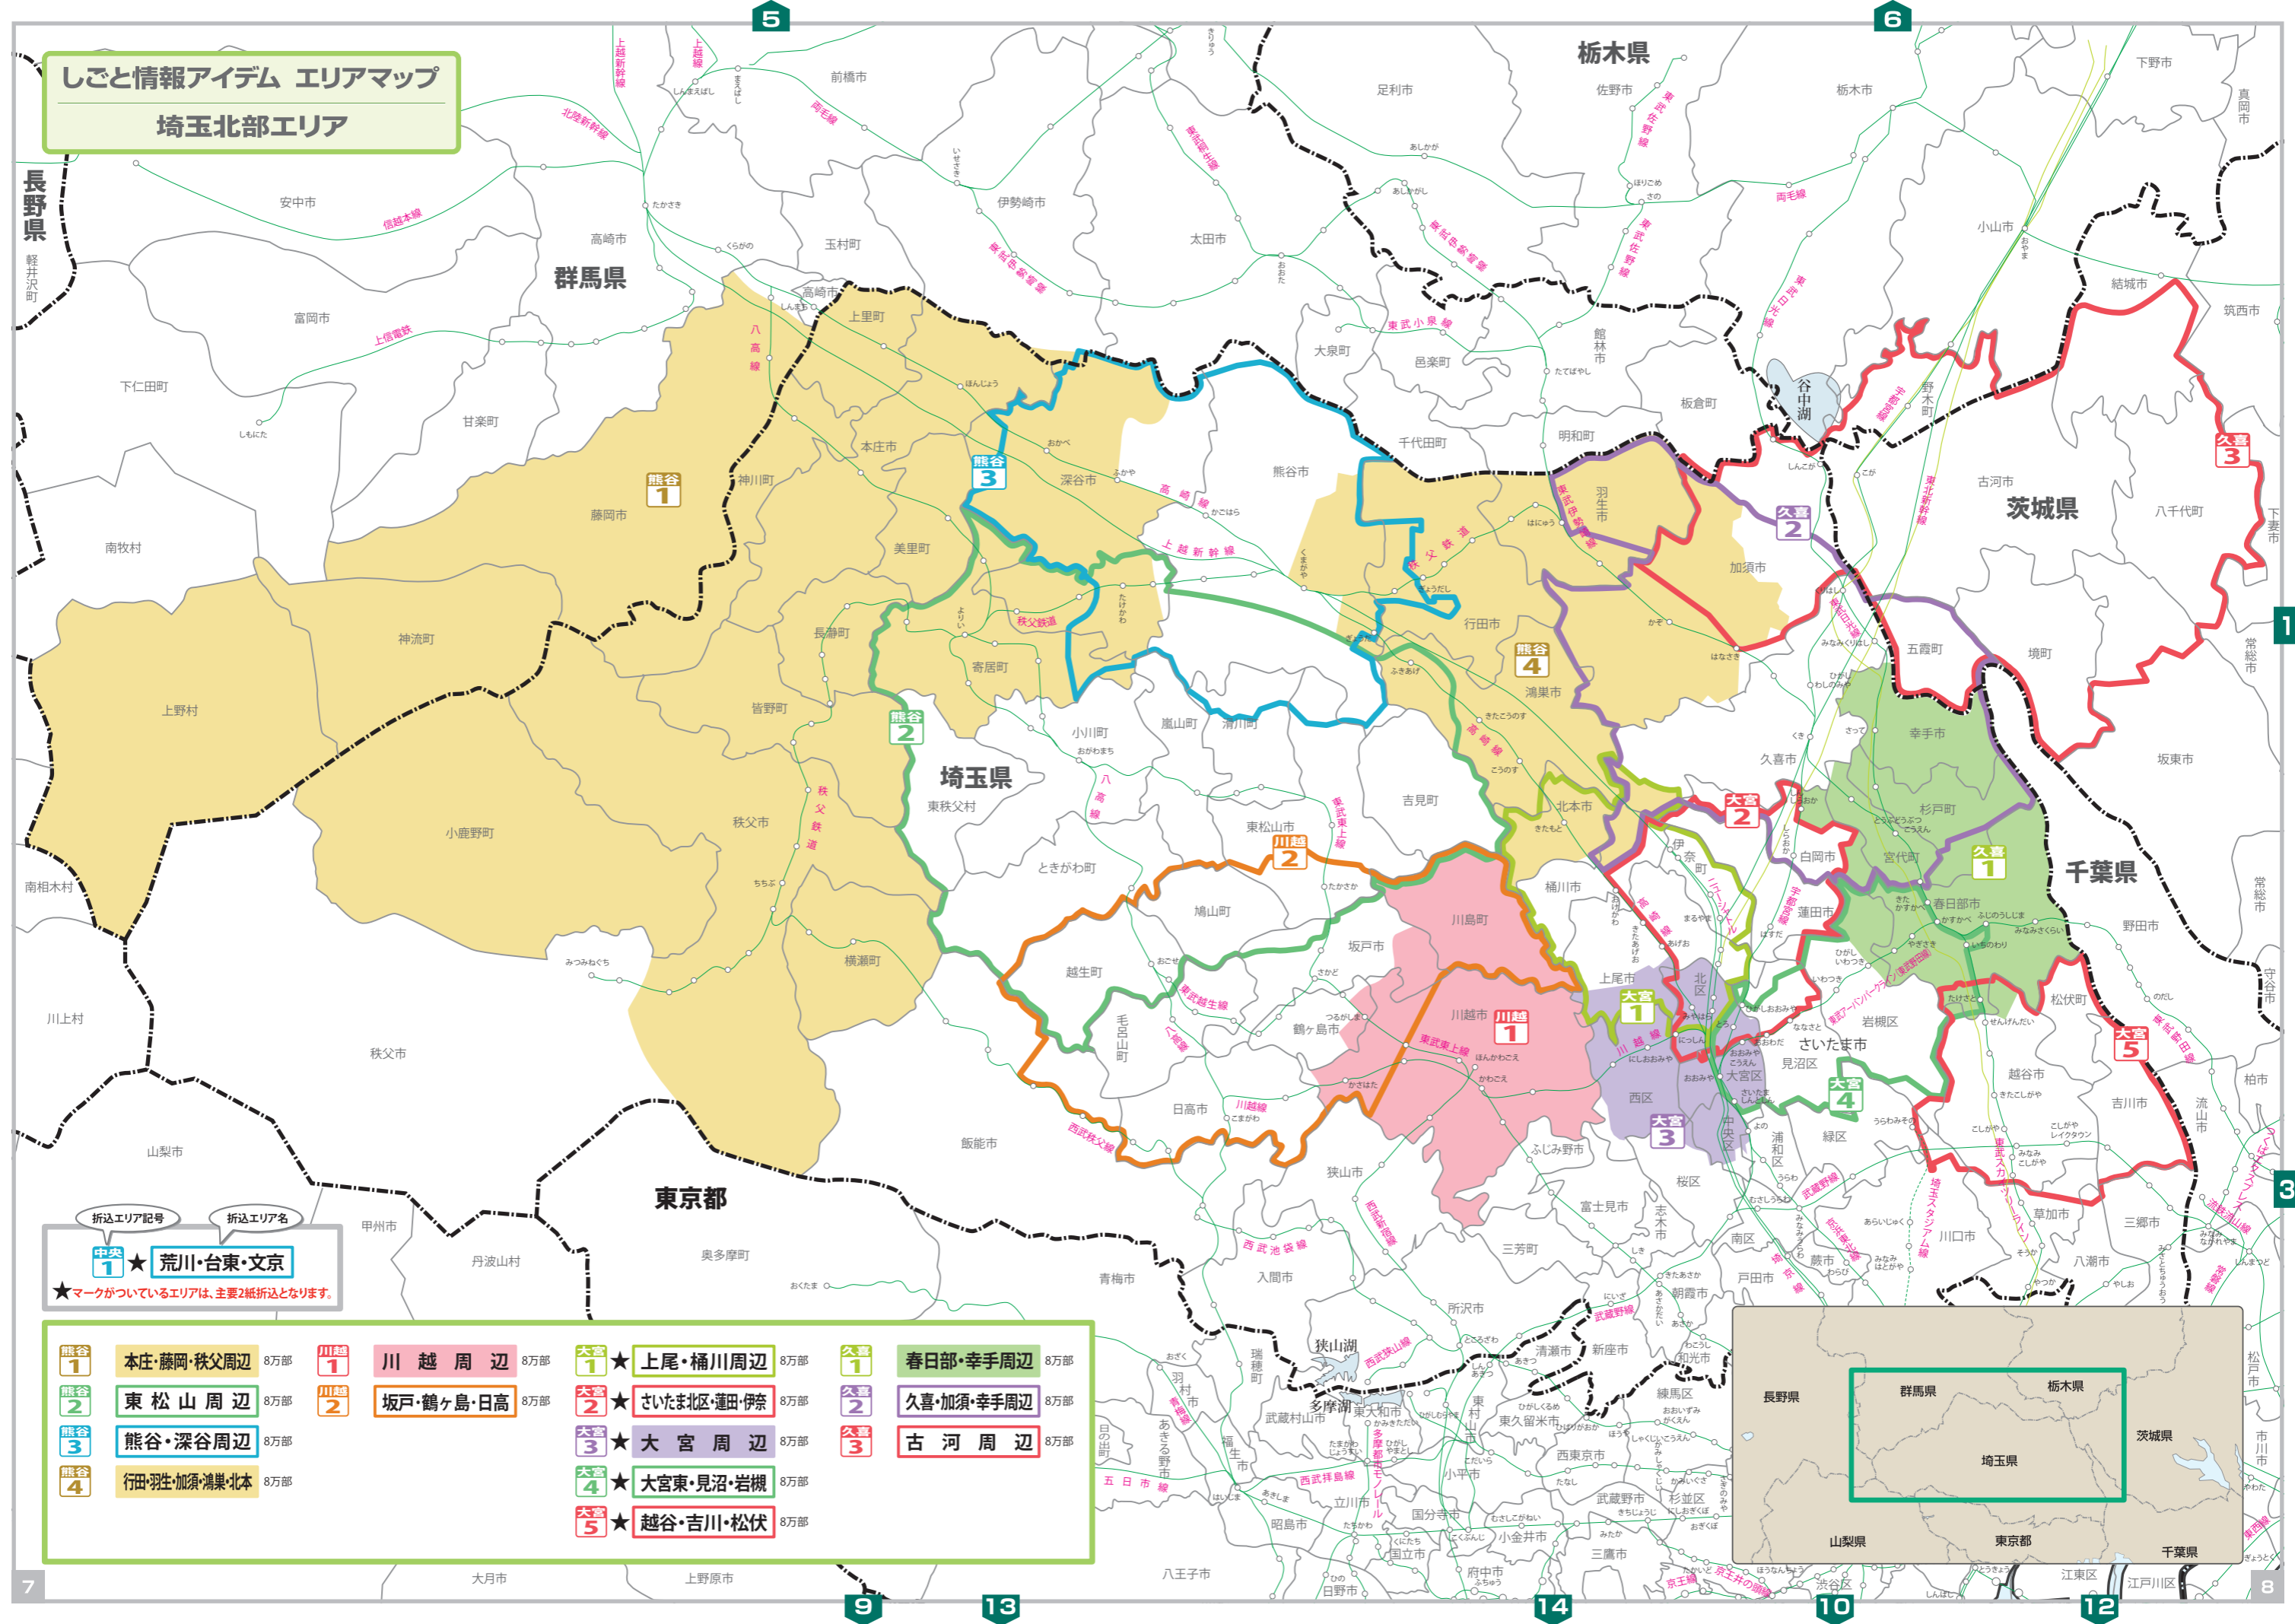

しごとと情報アイデム エリアマップ  
埼玉北部エリア

埼玉北部エリア

折込エリア記号  
折込エリア名  
中央1 ★ 荒川・台東・文京  
★マークがついているエリアは、主要2紙折込となります。

熊谷1	本庄・藤岡・秩父周辺 8万部	川越1	川越周辺 8万部	大宮1★	上尾・桶川周辺 8万部	久喜1	春日部・幸手周辺 8万部
熊谷2	東松山周辺 8万部	川越2	坂戸・鶴ヶ島・日高 8万部	大宮2★	さいたま北区・蓮田・伊奈 8万部	久喜2	久喜・加須・幸手周辺 8万部
熊谷3	熊谷・深谷周辺 8万部	大宮3★	大宮周辺 8万部	大宮3	大宮東・見沼・岩槻 8万部	久喜3	古河周辺 8万部
熊谷4	行田・羽生・加須・鴻巣・北本 8万部	大宮4★	大宮東・見沼・岩槻 8万部	大宮5★	越谷・吉川・松伏 8万部		