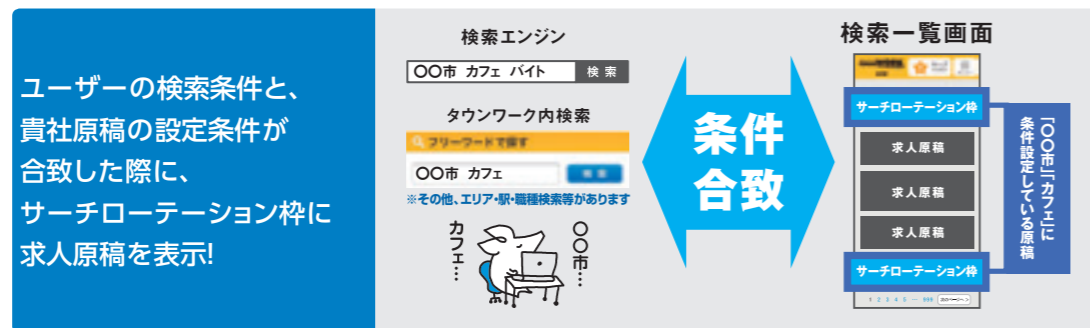

## サーチローテーション

貴社原稿がターゲットユーザーの注目を浴びるオプション商品

# TOWNWORK サーチローテーション

アクセス数の多い「検索一覧画面」で  
ユーザー検索に合わせて2か所に特別表示※!

### ポイント1 アクセ数が多い「検索一覧画面」の2か所にサーチローテーション枠を設置!

タウンワークネット上で、アクセス数の多い「検索一覧画面」の中で最も目立つ最上下部に、ラベル付きでローテーション表示します! サーチローテーションご参画原稿についてはサーチローテーション枠以外の通常原稿枠にも、原稿が掲載されます。

### ポイント2 ユーザーの検索条件に合致した原稿をサーチローテーション枠に特別表示!

貴社原稿に設定している条件と同じ条件で探しているユーザーに、サーチローテーション枠で効果的にアピールできます! サーチローテーション枠には、ご参画頂いた原稿の中から、ユーザー検索に合致したものがローテーションで表示されます。(\*1)