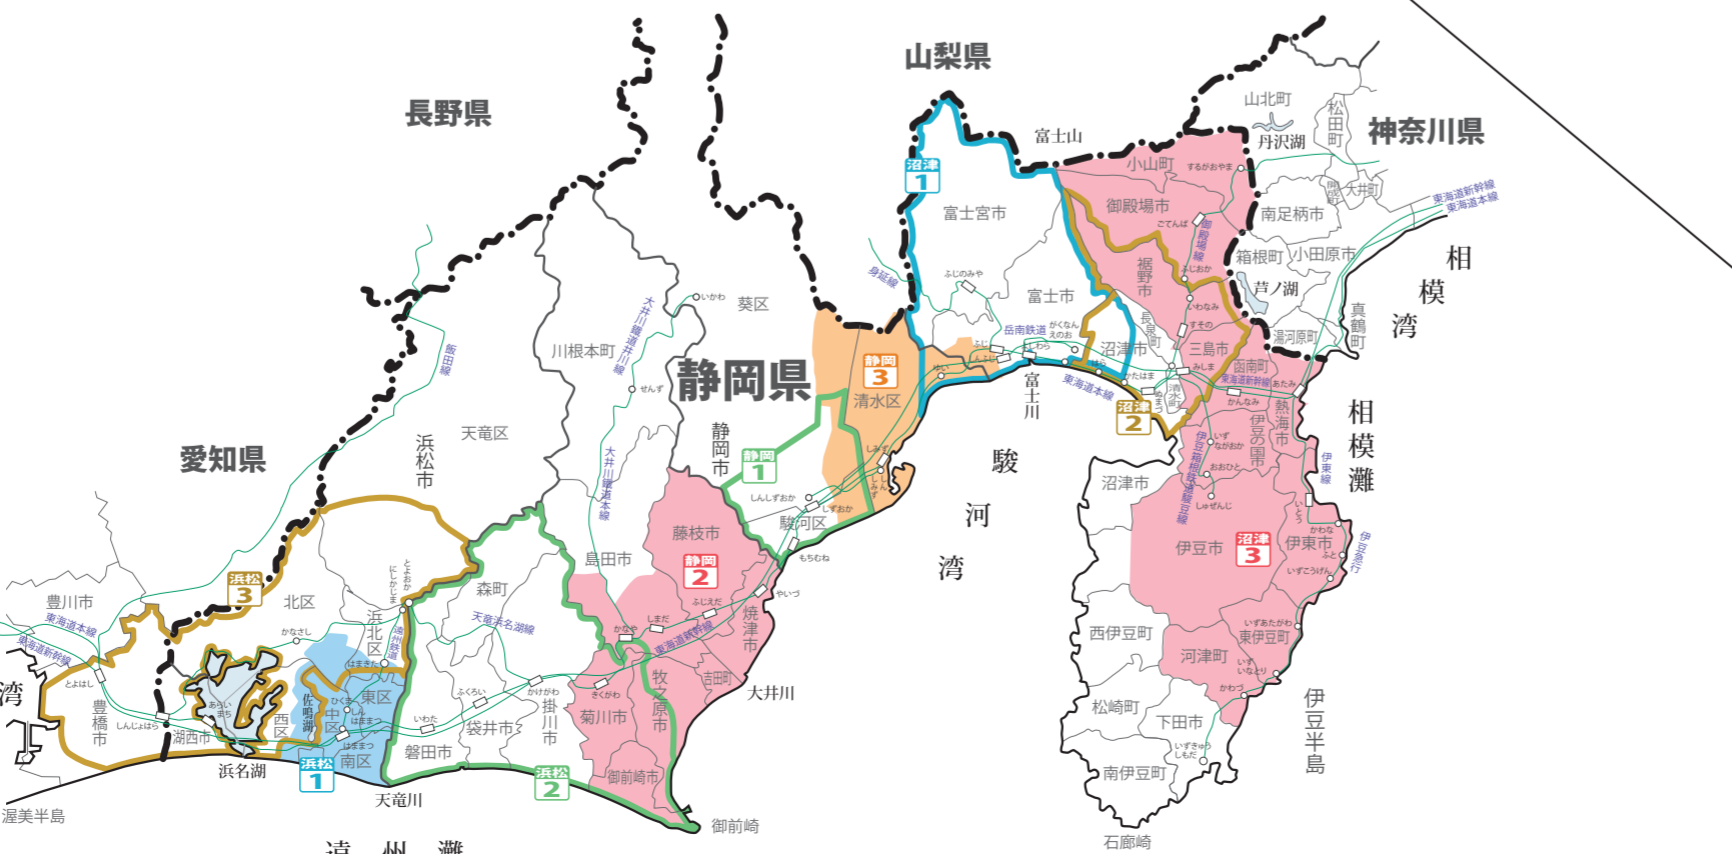

都心エリア

- 1 ★ 江戸川・葛飾・市川 10万部
- 2 ★ 江戸川・浦安・市川南 10万部

神奈川北部エリア

- 1 ★ 相模原南・座間 10万部
- 2 ★ 相模原中央区・緑区 10万部
- 3 ★ 大和・綾瀬・海老名 10万部

神奈川南部エリア

- 1 ★ 藤沢・伊勢原・平塚北周辺 10万部
- 2 ★ 小田原周辺 10万部
- 3 ★ 厚木・伊勢原・海老名・愛川 10万部
- 4 ★ 平塚・茅ヶ崎西周辺 10万部

静岡エリア

- 1 ★ 浜松周辺 10万部
- 2 磐田・袋井・掛川周辺 10万部
- 3 浜松北部・西部・豊橋周辺 10万部

静岡南部エリア

- 1 葵区・駿河区 10万部
- 2 藤枝・焼津・島田周辺 10万部
- 3 清水区・富士市西部周辺 10万部

愛知エリア

- 1 富士・富士宮・沼津西部周辺 10万部
- 2 沼津・三島・裾野周辺 10万部
- 3 御殿・三島・伊豆周辺 10万部

グレー部分は裏面(拡大)をご覧ください

茨城エリア

- 1 ★ 水戸周辺 12万部
- 2 日立・高萩周辺 10万部
- 3 ひたちなか・那珂・常陸大宮 10万部
- 1 ★ つくば周辺 10万部
- 2 取手・守谷・坂東・常総 10万部
- 3 牛久・龍ヶ崎周辺 10万部
- 4 つくば北・筑西 10万部
- 5 土浦・石岡・小美玉 10万部

千葉北部エリア

- 1 鹿嶋・香取・鏡子周辺 10万部
- 2 ★ 東金・旭・香取周辺 10万部
- 3 成田・印西・富里周辺 10万部
- 4 佐倉・八街周辺 10万部
- 1 ★ 柏・我孫子・取手 10万部
- 2 ★ 松戸周辺 10万部
- 3 ★ 柏・流山・野田 10万部
- 4 ★ 鎌ヶ谷・白井・印西 10万部

千葉南部エリア

- 1 ★ 千葉南 10万部
- 2 ★ 千葉西 10万部
- 3 市原・袖ヶ浦 10万部
- 4 外房周辺 10万部
- 5 内房沿線 10万部
- 6 千葉北・四街道 10万部
- 7 ★ 八千代・船橋 10万部
- 8 ★ 船橋・習志野 10万部

※一部地区で配布エリアを変更する場合があります。