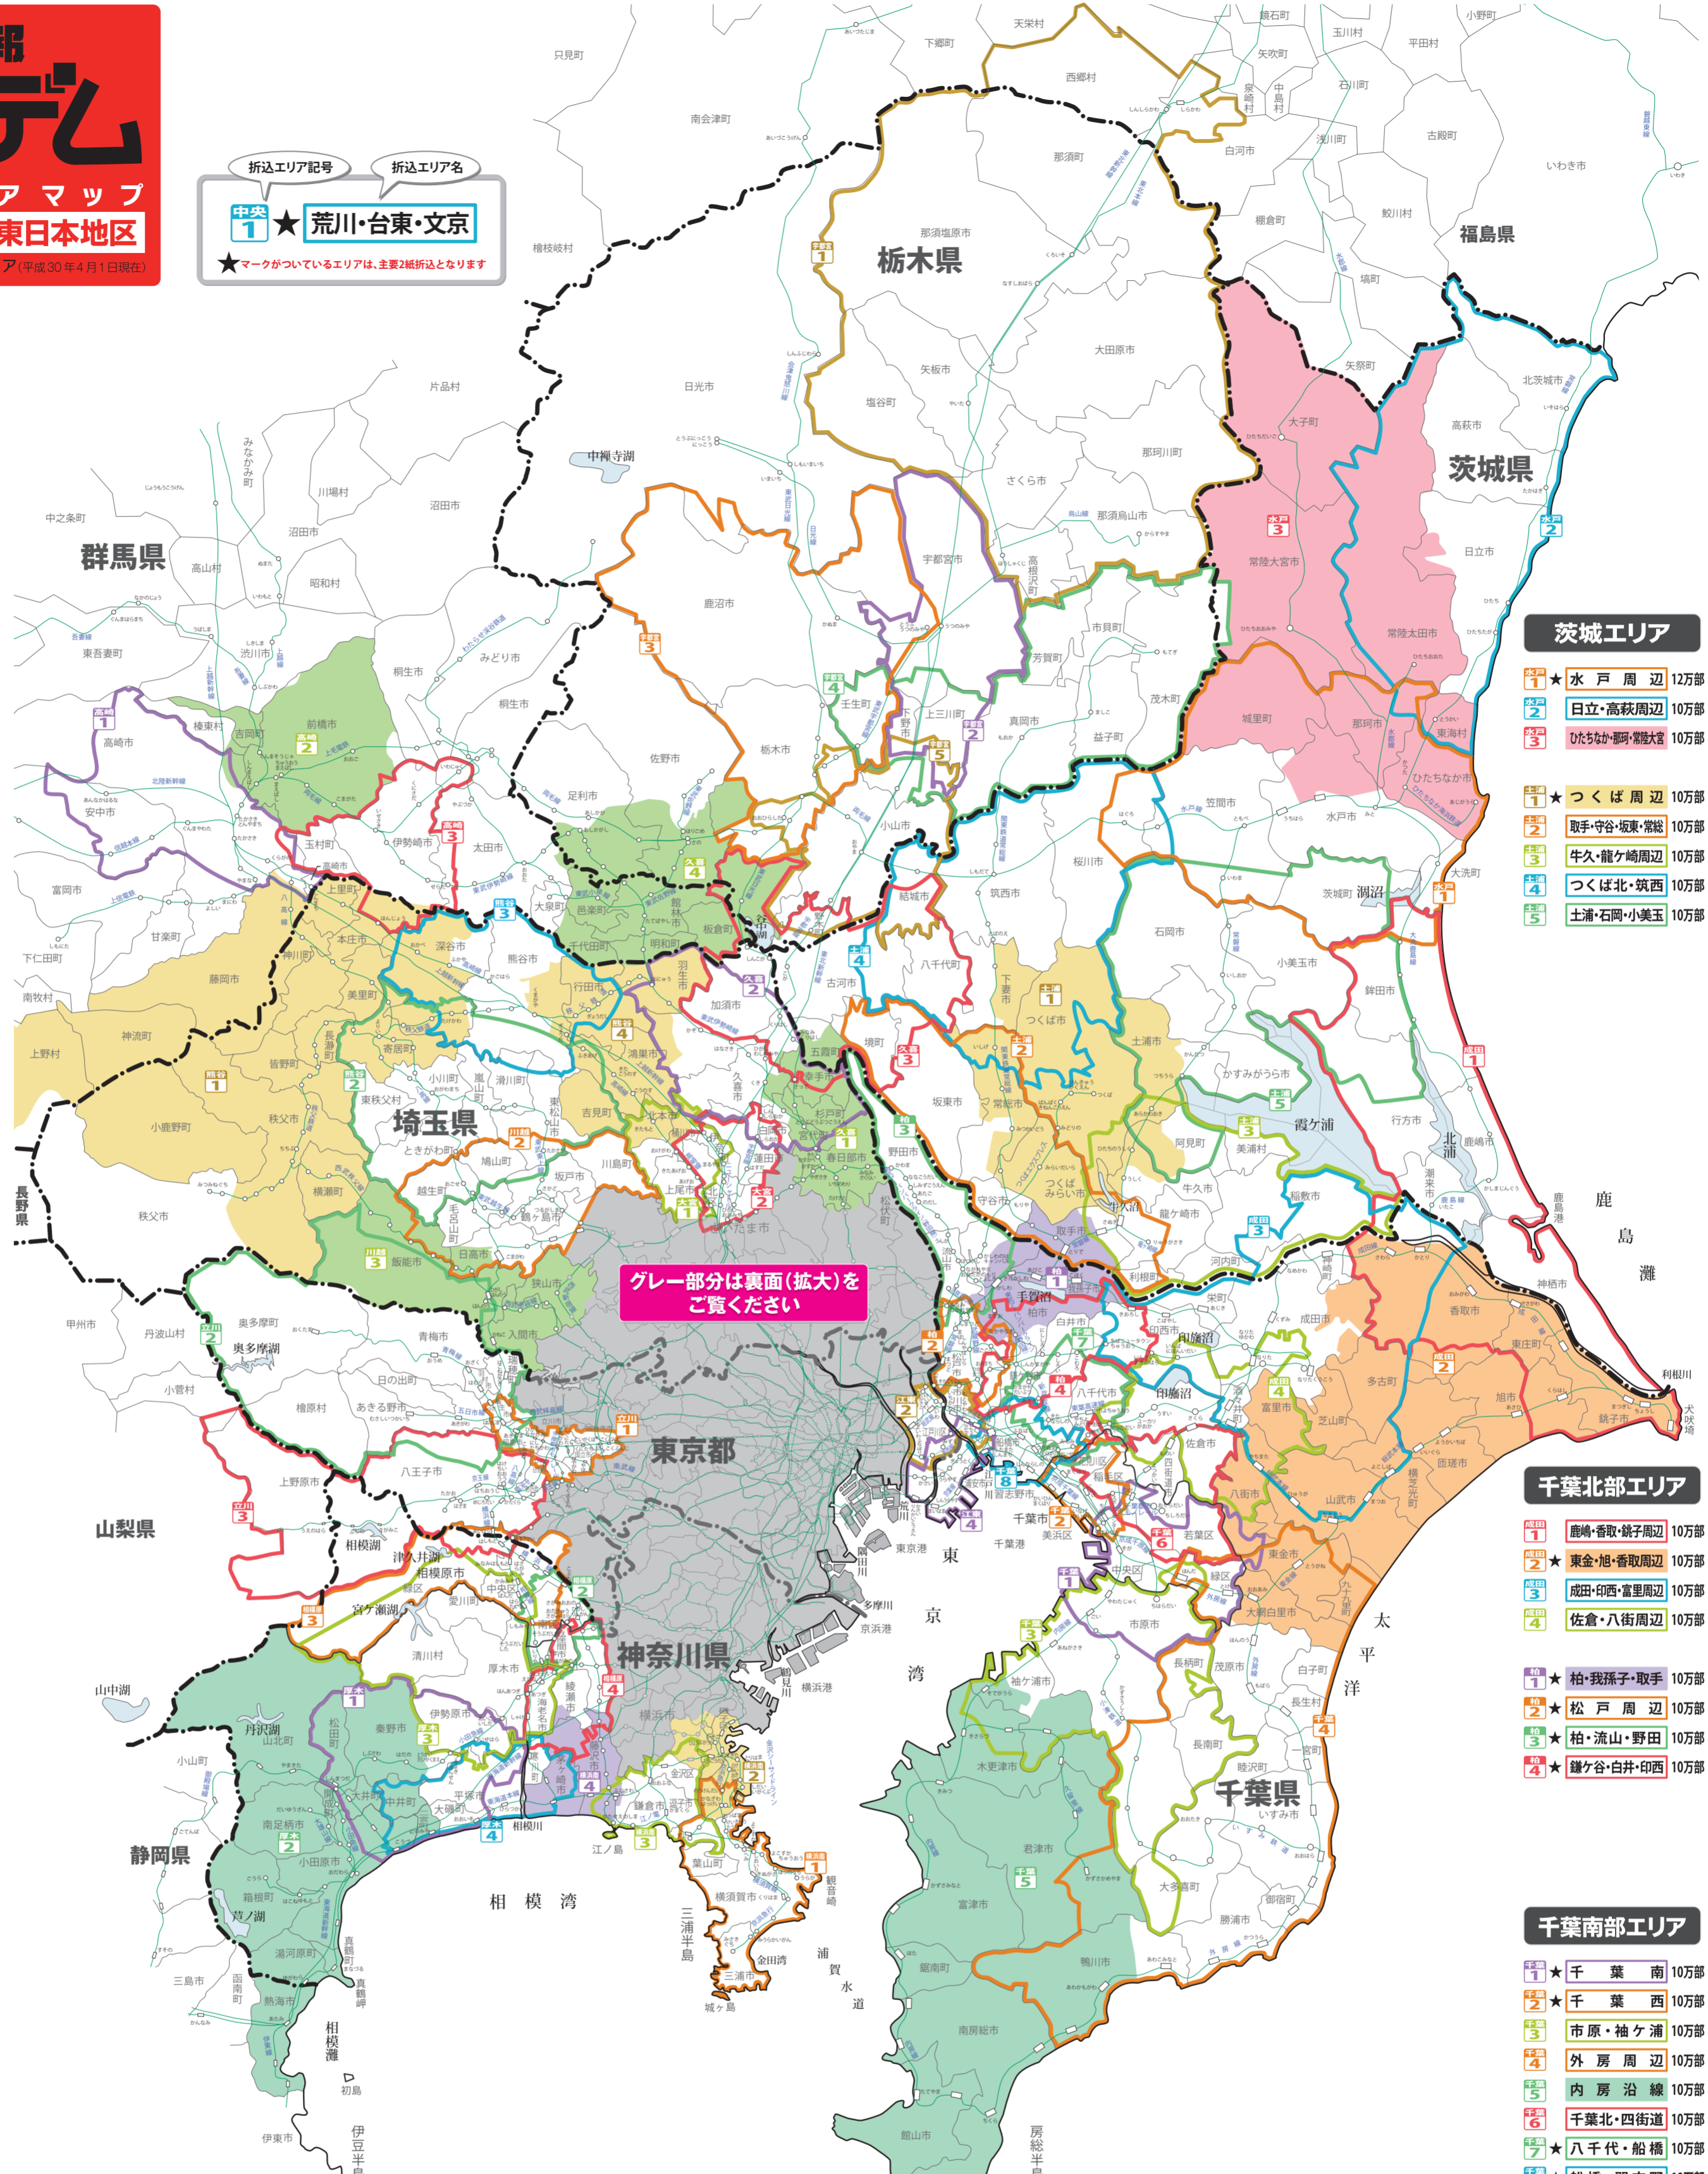

折込エリア記号 折込エリア名
中央1 ★ 荒川・台東・文京
★マークがついているエリアは、主要2紙折込となります

栃木エリア

- 1 大田原・那須塩原周辺 9万部
- 2 ★ 宇都宮周辺 9万部
- 3 ★ 宇都宮西部・鹿沼・栃木周辺 9万部
- 4 真岡・上三川・宇都宮南周辺 9万部
- 5 小山・桂城・栃木東部周辺 9万部

群馬エリア

- 1 高崎・安中 12万部
- 2 前橋・吉岡 12.1万部
- 3 伊勢崎・玉村 9万部
- 4 ★ 佐野・館林・足利周辺 7万部

都心エリア

- 1 ★ 江戸川・葛飾・市川 10万部
- 2 ★ 江戸川・浦安・市川南 10万部

神奈川北部エリア

- 1 ★ 相模原南・座間 10万部
- 2 ★ 相模原中央区・緑区 10万部
- 3 ★ 大和・綾瀬・海老名 10万部

神奈川南部エリア

- 1 ★ 藤沢・伊勢原・平塚北周辺 10万部
- 2 ★ 小田原周辺 10万部
- 3 ★ 厚木・伊勢原・海老名・愛川 10万部
- 4 ★ 平塚・茅ヶ崎西周辺 10万部

静岡エリア

- 1 ★ 浜松周辺 10万部
- 2 磐田・袋井・掛川周辺 10万部
- 3 浜松北部・西部・豊橋周辺 10万部

静岡南部エリア

- 1 葵区・駿河区 10万部
- 2 藤枝・焼津・島田周辺 10万部
- 3 清水区・富士市西部周辺 10万部

愛知エリア

- 1 富士・富士宮・沼津西部周辺 10万部
- 2 沼津・三島・裾野周辺 10万部
- 3 御殿・三島・伊豆周辺 10万部

グレー部分は裏面(拡大)をご覧ください

茨城エリア

- 1 ★ 水戸周辺 12万部
- 2 日立・高萩周辺 10万部
- 3 ひたちなか・那珂・常陸大宮 10万部
- 1 ★ つくば周辺 10万部
- 2 取手・守谷・坂東・常総 10万部
- 3 牛久・龍ヶ崎周辺 10万部
- 4 つくば北・筑西 10万部
- 5 土浦・石岡・小美玉 10万部

千葉北部エリア

- 1 鹿嶋・香取・鏡子周辺 10万部
- 2 ★ 東金・旭・香取周辺 10万部
- 3 成田・印西・富里周辺 10万部
- 4 佐倉・八街周辺 10万部
- 1 ★ 柏・我孫子・取手 10万部
- 2 ★ 松戸周辺 10万部
- 3 ★ 柏・流山・野田 10万部
- 4 ★ 鎌ヶ谷・白井・印西 10万部