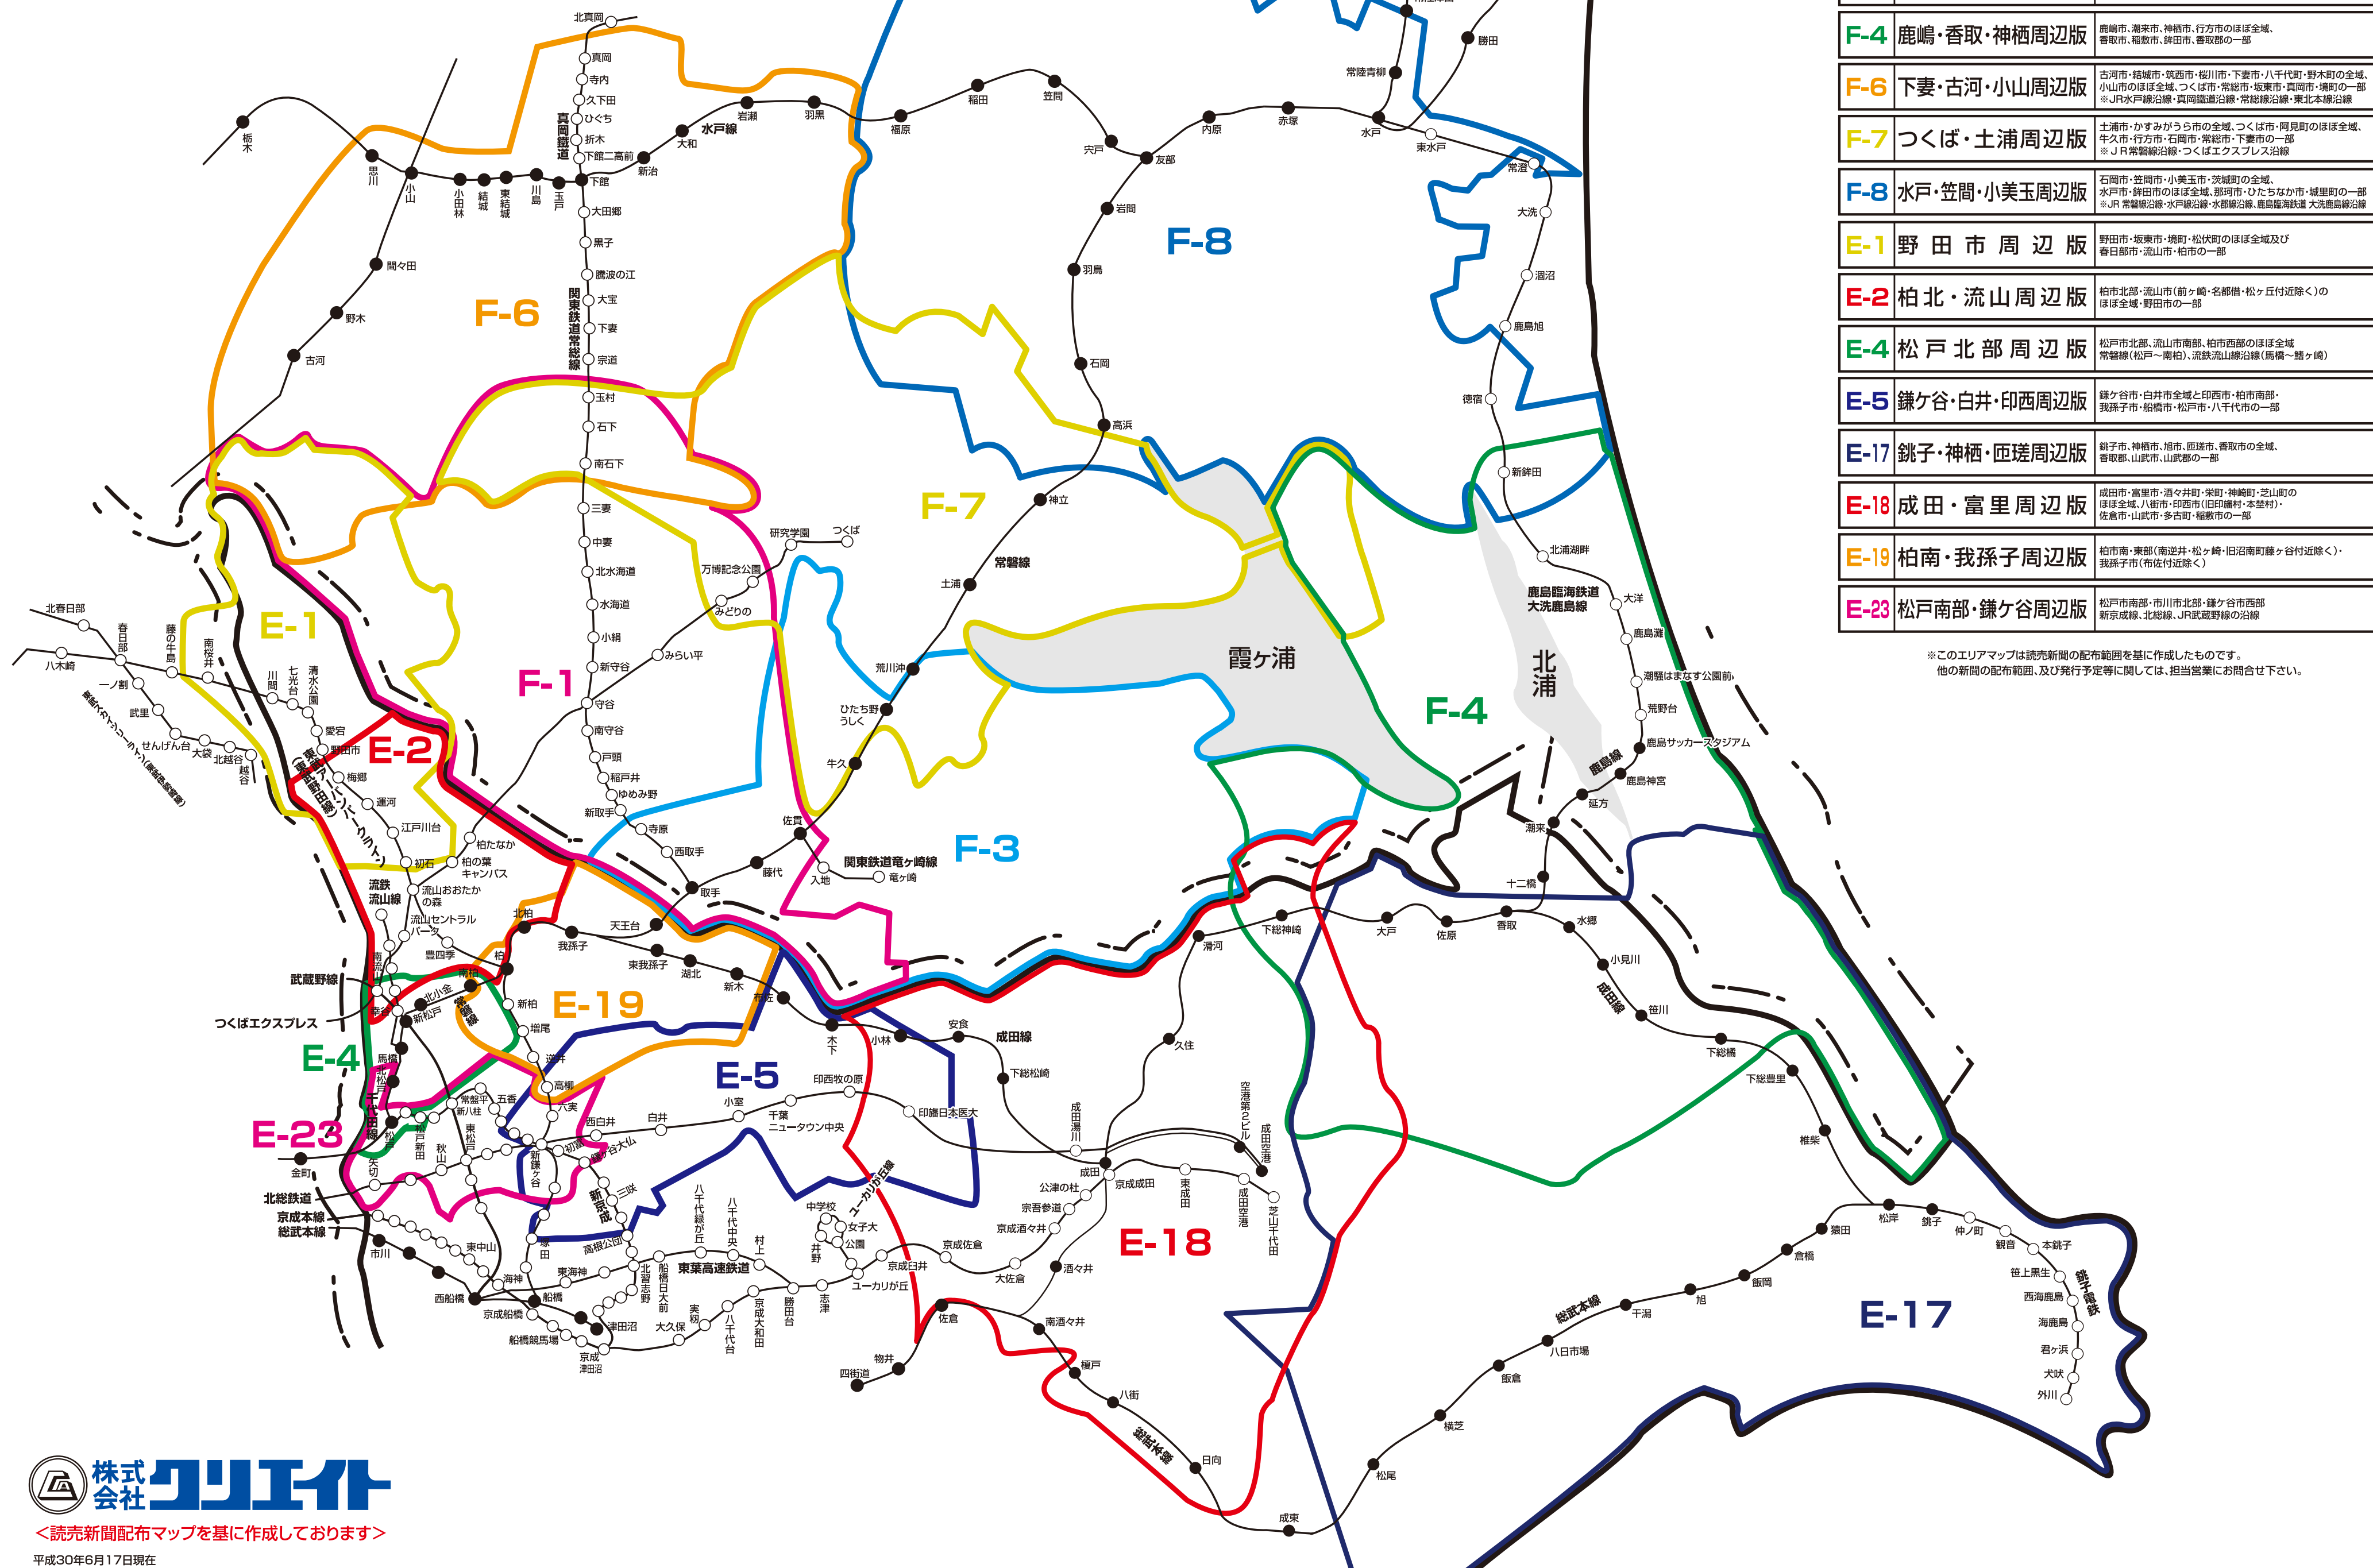

新聞折込求人広告 **Create** あなたのそばにいい仕事 **配布エリアマップ**
Fエリア・Eエリア〈茨城県・千葉県〉

NO.	地区名	説明
F-1	取手・坂東周辺版	守谷市・常総市・坂東市・つくばみらい市の全域、取手市・境町・利根町のほぼ全域、つくば市・龍ヶ崎市の一部 ※常総線沿線・つくばエクスプレス沿線
F-3	牛久・龍ヶ崎・稲敷周辺版	牛久市・龍ヶ崎市・利根町・河内町・美浦町の全域、阿見町・稲敷市のほぼ全域、つくば市・つくばみらい市・土浦市・取手市の一部 ※JR常磐線沿線
F-4	鹿嶋・香取・神栖周辺版	鹿嶋市・潮来市・神栖市・行方市のほぼ全域、香取市・稲敷市・銚子市・香取郡の一部
F-6	下妻・古河・小山周辺版	古河市・結城市・筑西市・桜川市・下妻市・八千代町・野木町の全域、小山市のほぼ全域、つくば市・常総市・坂東市・真岡市・境町の一部 ※JF水戸線沿線・真岡線沿線・常総線沿線・東北本線沿線
F-7	つくば・土浦周辺版	土浦市・かすみがうら市の全域、つくば市・阿見町のほぼ全域、牛久市・行方市・石岡市・常総市・下妻市の一部 ※JR常磐線沿線・つくばエクスプレス沿線
F-8	水戸・笠間・小美玉周辺版	石岡市・笠間市・小美玉市・茨城町の全域、水戸市・銚子市のほぼ全域、那珂市・ひたちなか市・城里町の一部 ※JR常磐線沿線・水戸線沿線・水郡線沿線・鹿島臨海鉄道 大洗鹿島線沿線
E-1	野田市周辺版	野田市・坂東市・境町・松伏町のほぼ全域及び春日部市・流山市・柏市の一部
E-2	柏北・流山周辺版	柏市北部・流山市(前ヶ崎・名都借・松ヶ丘付近除く)のほぼ全域、野田市の一部
E-4	松戸北部周辺版	松戸市北部、流山市南部、柏市西部のほぼ全域 常磐線(松戸～南柏)、流鉄流山線沿線(馬橋～鎌ヶ谷)
E-5	鎌ヶ谷・白井・印西周辺版	鎌ヶ谷市・白井市全域と印西市・柏市南部、我孫子市・船橋市・松戸市・八千代市の一部
E-17	銚子・神栖・匝瑳周辺版	銚子市・神栖市・旭市・匝瑳市、香取市の全域、香取郡・山武市・山武郡の一部
E-18	成田・富里周辺版	成田市・富里市・酒々井町・米町・神崎町・芝山町のほぼ全域、八潮市・印西市(白印郷・本郷村)、佐倉市・山武市・多古町・稲敷市の一部
E-19	柏南・我孫子周辺版	柏市南・東部(南逆井・松ヶ崎・旧沼南町鎌ヶ谷付近除く)、我孫子市(布佐付近除く)
E-23	松戸南部・鎌ヶ谷周辺版	松戸市南部・市川市北部・鎌ヶ谷市西部 新京成線・北総線、JR武蔵野線の沿線

※このエリアマップは販売新聞の配布範囲を基に作成したものです。他の新聞の配布範囲、及び発行予定等に関しては、担当営業にお問合せ下さい。