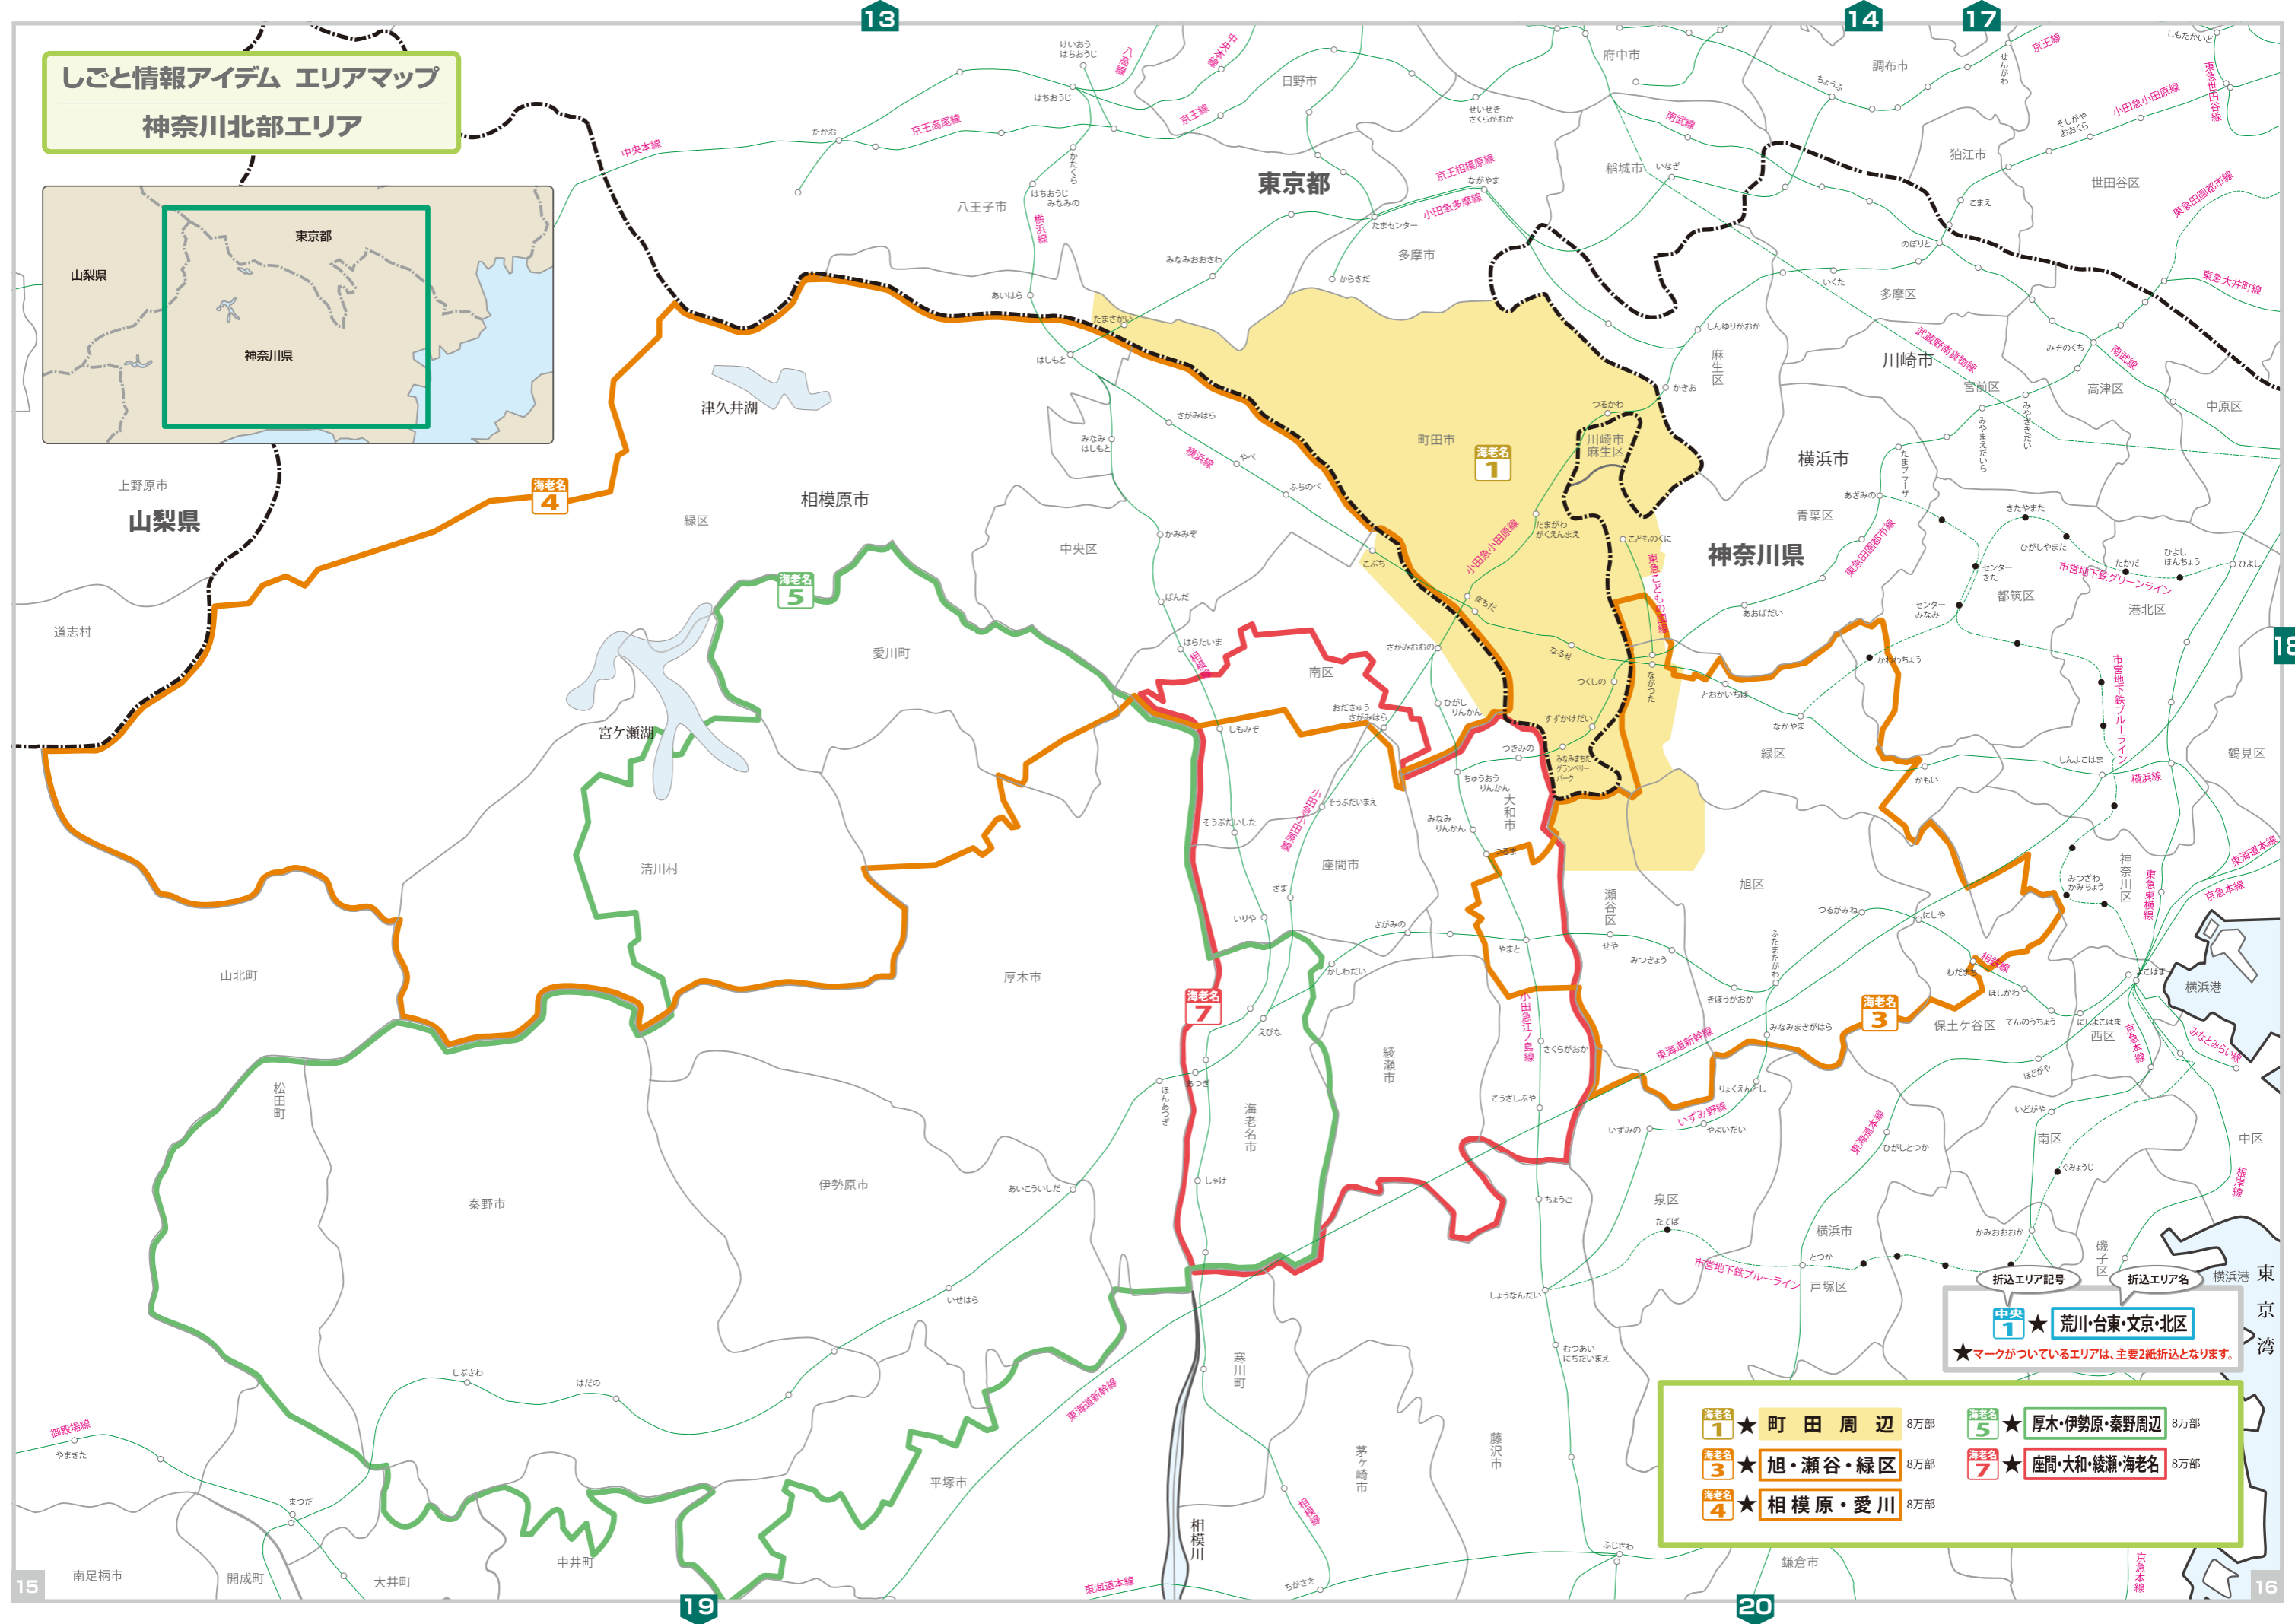

しごとと情報アイテム エリアマップ
神奈川県北部エリア

神奈川県北部エリア

折込エリア記号
中央1 ★ 荒川・台東・文京・北区
 ★マークがついているエリアは、主要2紙折込となります。

- | | |
|---------------------------|--------------------------------|
| 海老名1 ★ 町田周辺 8万部 | 海老名5 ★ 厚木・伊勢原・秦野周辺 8万部 |
| 海老名3 ★ 旭・瀬谷・緑区 8万部 | 海老名7 ★ 座間・大和・綾瀬・海老名 8万部 |
| 海老名4 ★ 相模原・愛川 8万部 | |