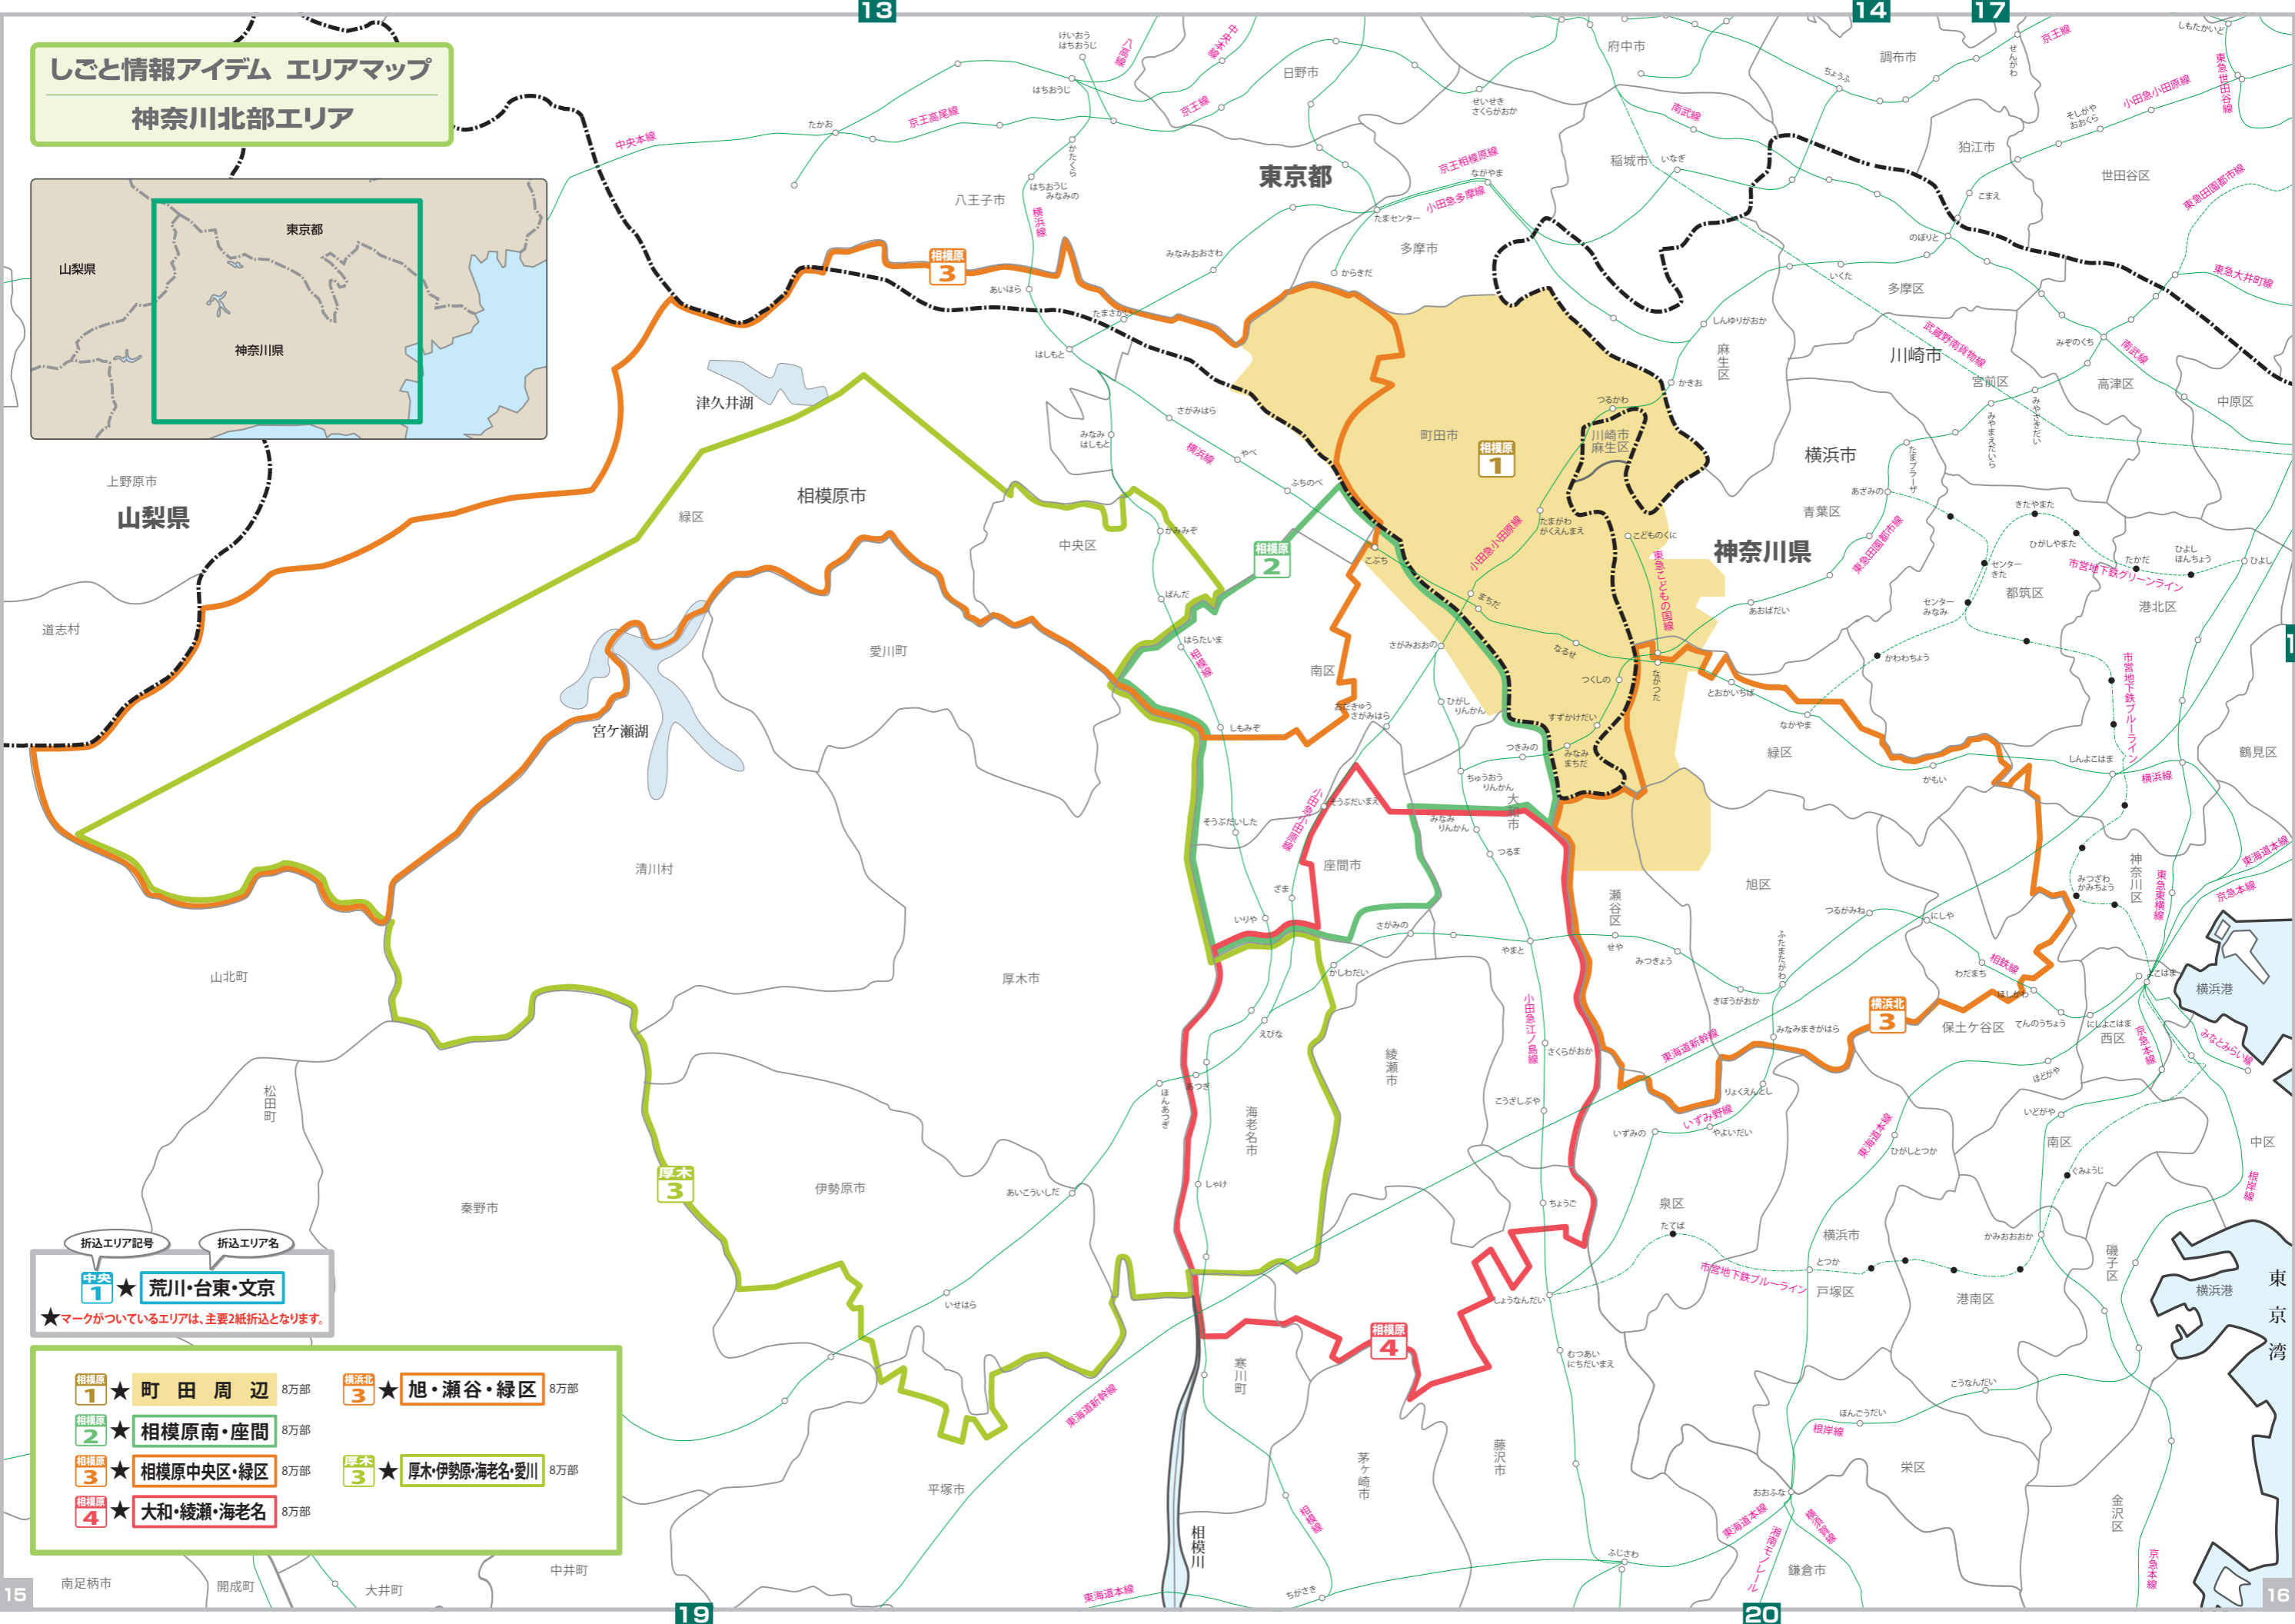

しごとと情報アイデム エリアマップ  
神奈川北部エリア

折込エリア記号 折込エリア名  
**中央 1** ★ 荒川・台東・文京  
 ★マークがついているエリアは、主要2紙折込となります。

- |       |             |     |       |                 |     |
|-------|-------------|-----|-------|-----------------|-----|
| 相模原 1 | ★ 町田周辺      | 8万部 | 横浜北 3 | ★ 旭・瀬谷・緑区       | 8万部 |
| 相模原 2 | ★ 相模原南・座間   | 8万部 |       |                 |     |
| 相模原 3 | ★ 相模原中央区・緑区 | 8万部 | 厚木 3  | ★ 厚木・伊勢原・海老名・愛川 | 8万部 |
| 相模原 4 | ★ 大和・綾瀬・海老名 | 8万部 |       |                 |     |

神奈川北部エリア