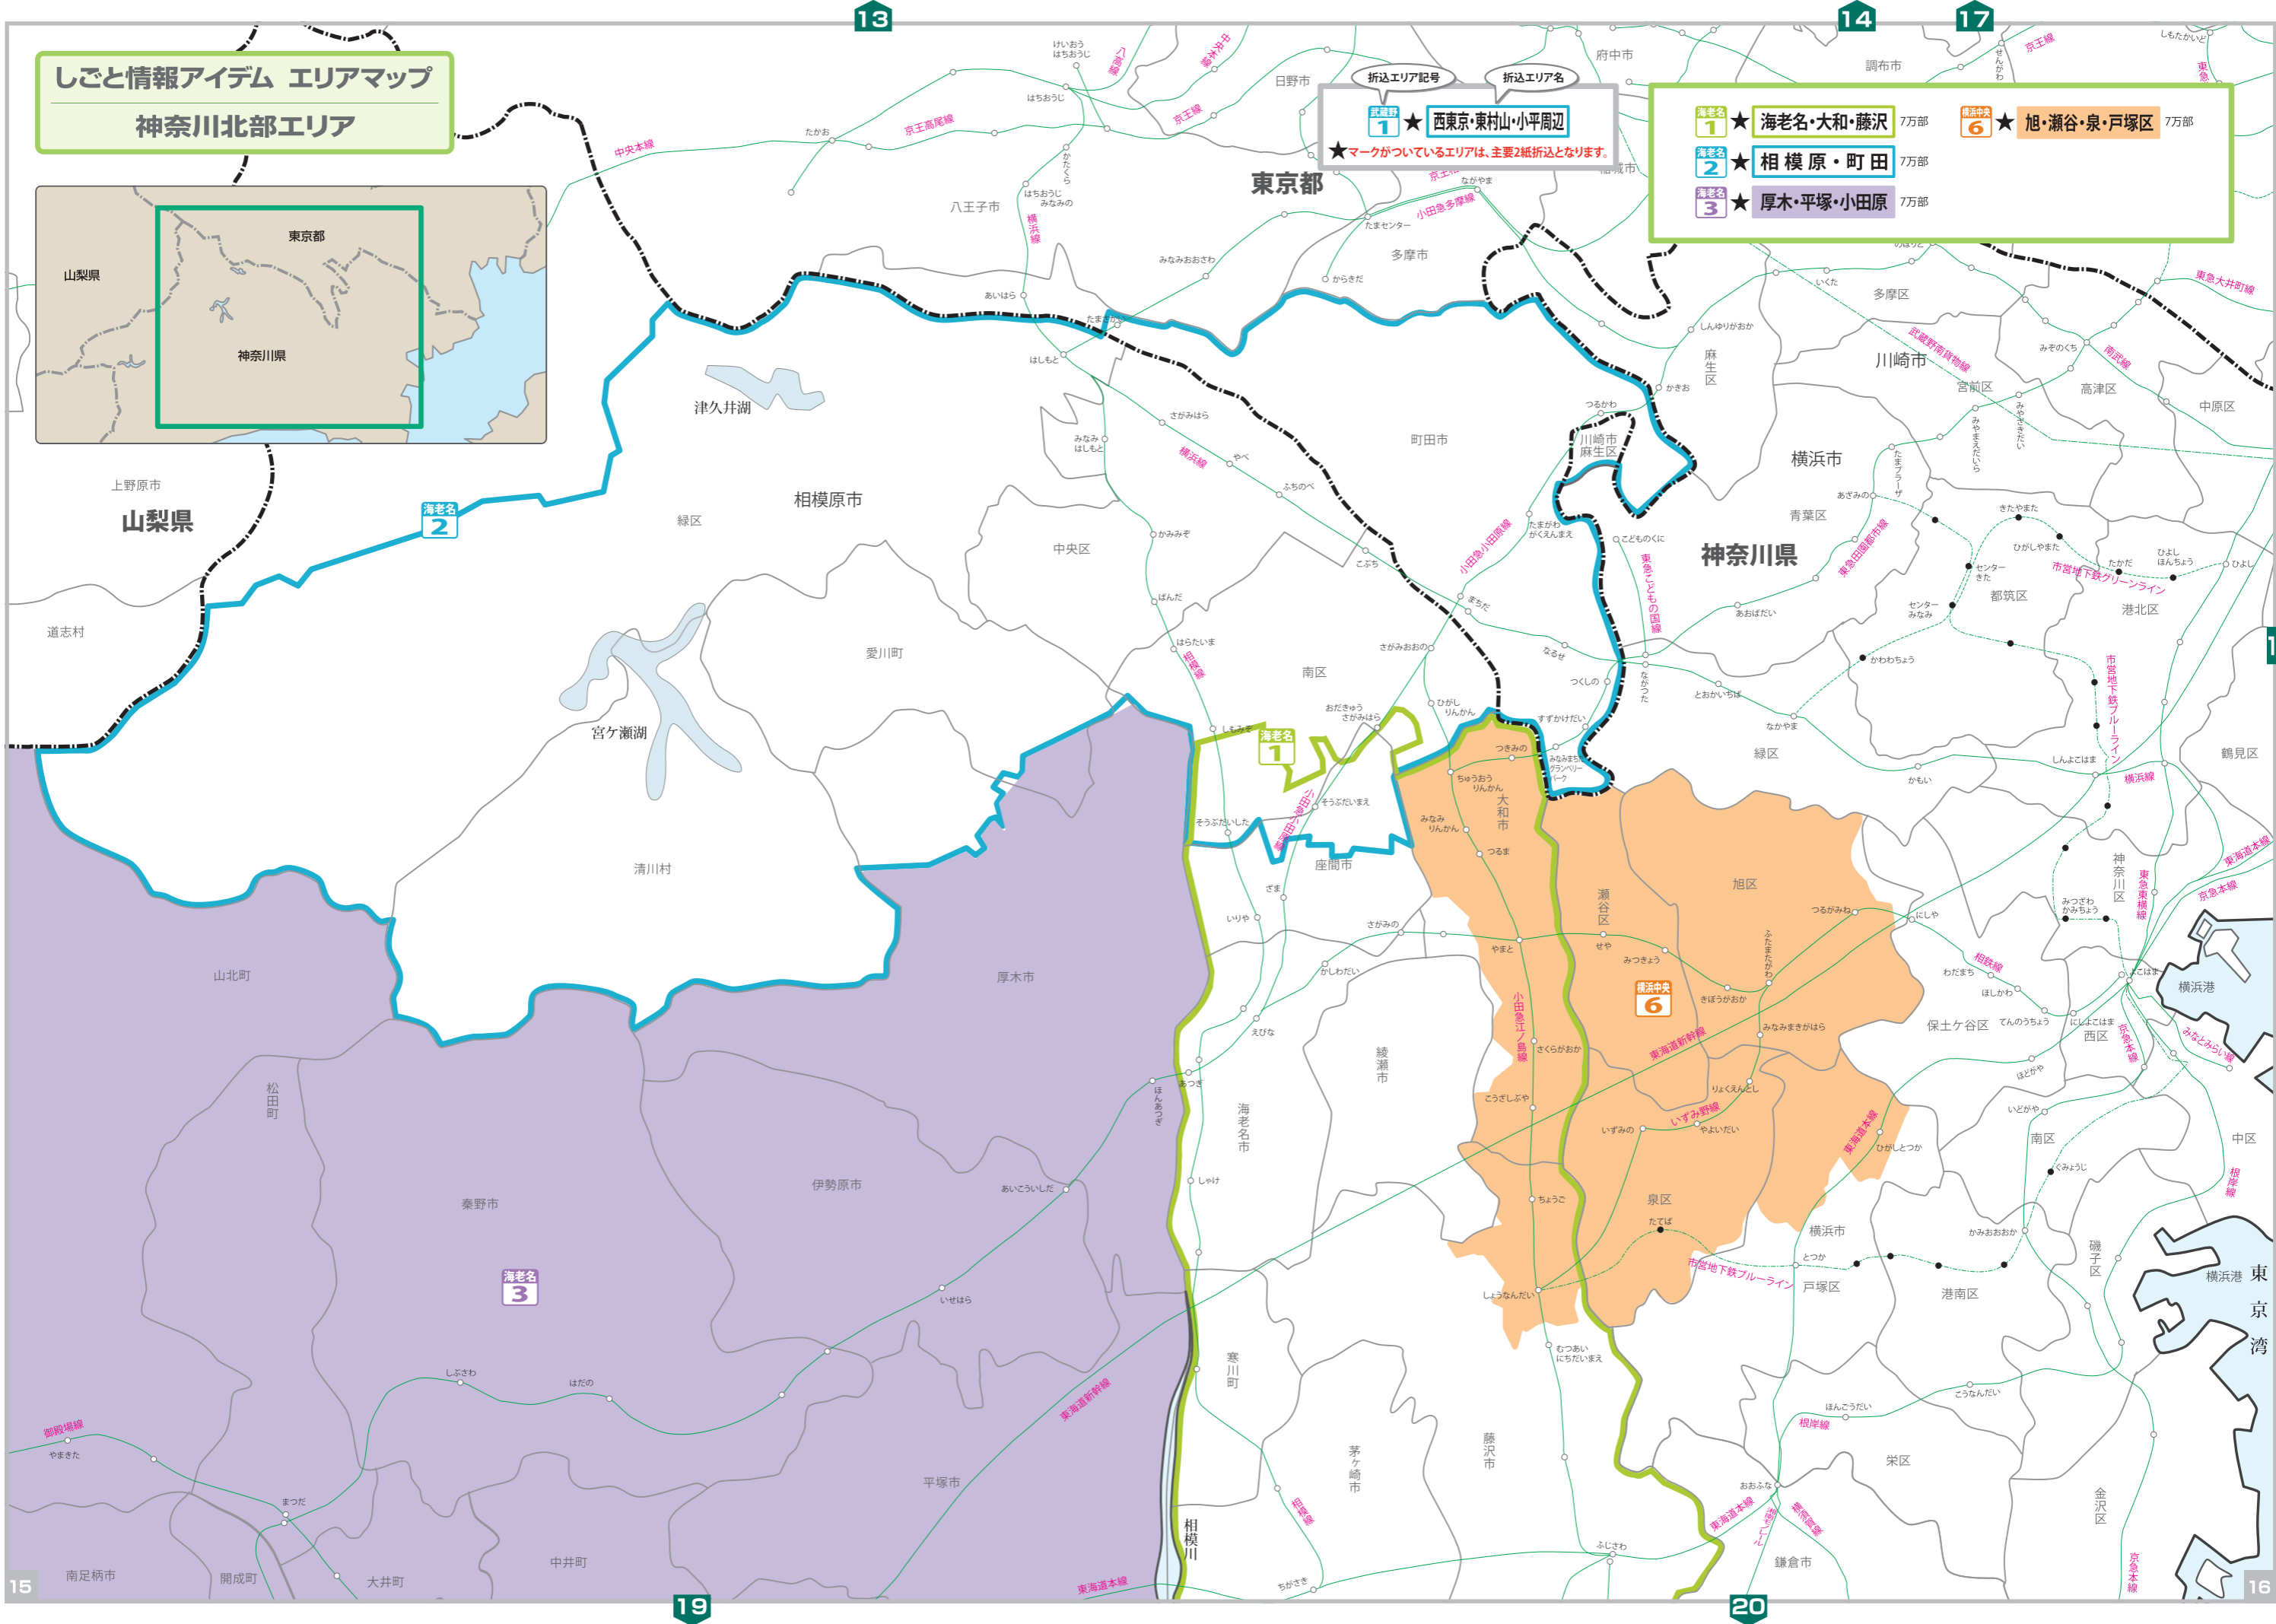

しごとと情報アイデム エリアマップ
神奈川北部エリア

折込エリア記号
折込エリア名
★マークがついているエリアは、主要2紙折込となります。

- 海老名 1 ★ 海老名・大和・藤沢 7万部
- 相模原 2 ★ 相模原・町田 7万部
- 厚木 3 ★ 厚木・平塚・小田原 7万部
- 横浜中央 6 ★ 旭・瀬谷・泉・戸塚区 7万部

神奈川北部エリア

15

19

20

16

18

13

14

17