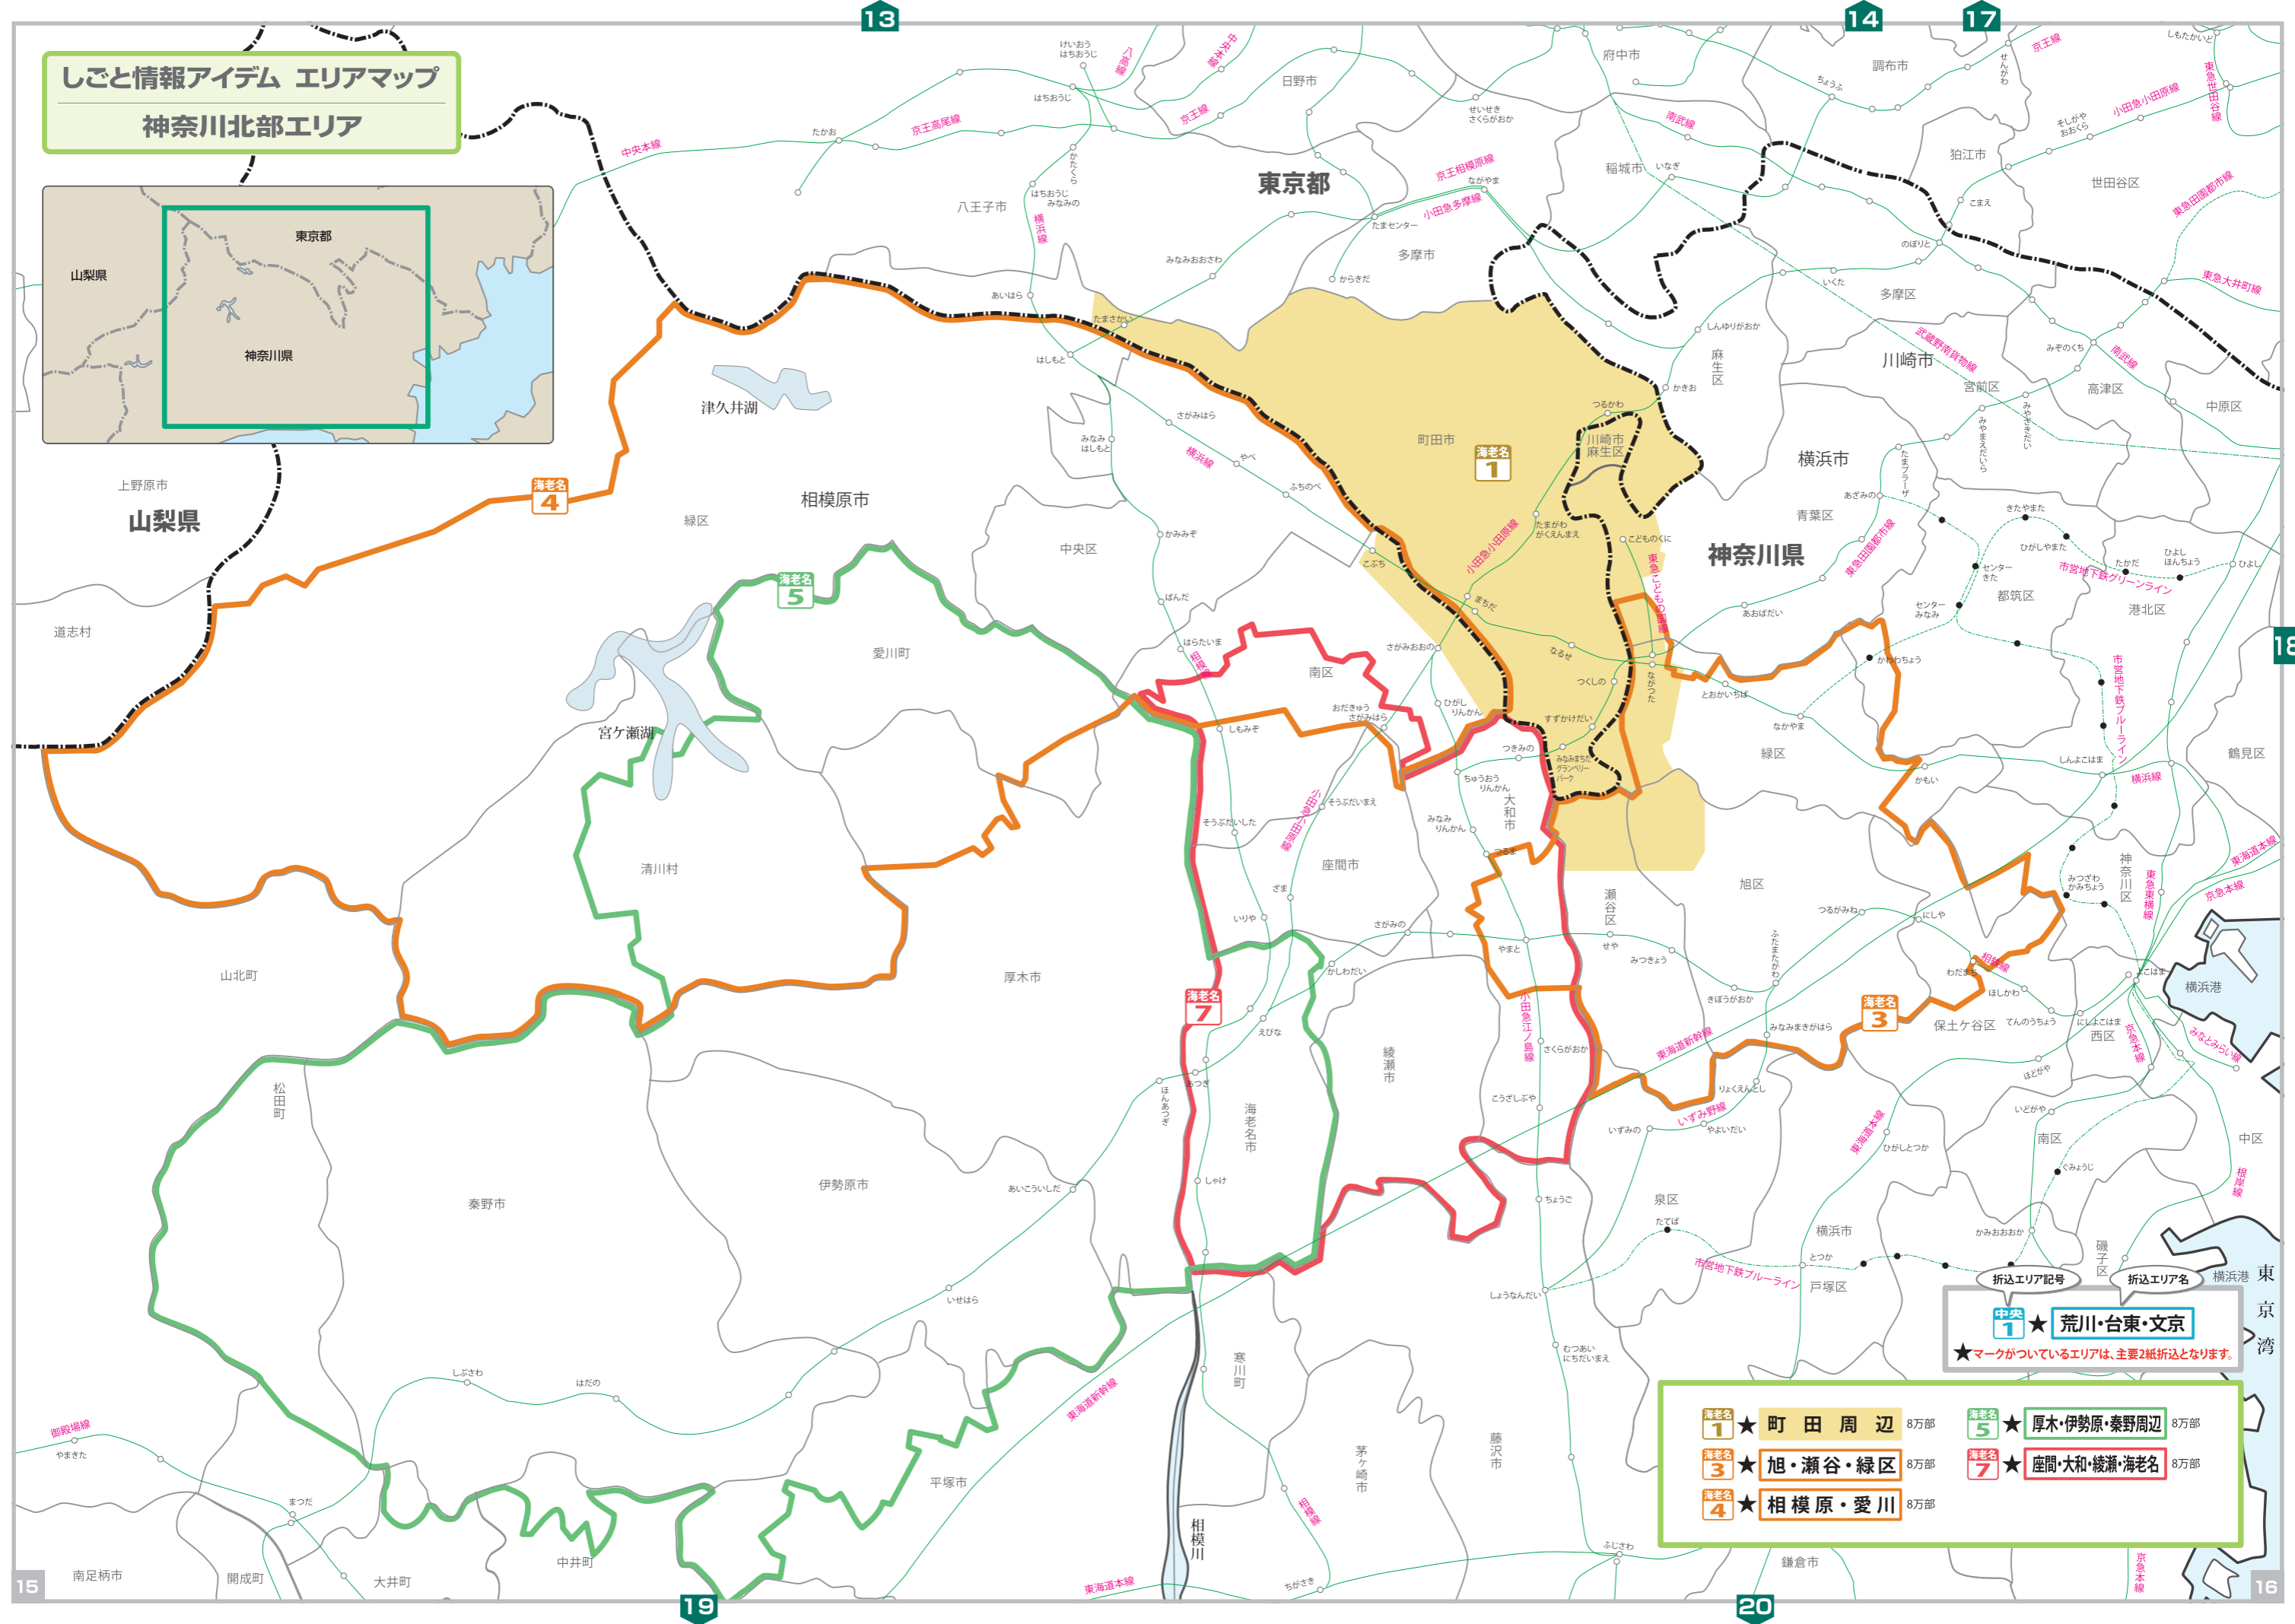

しごとと情報アイデム エリアマップ
神奈川北部エリア

神奈川北部エリア

折込エリア記号
中央1 ★ 荒川・台東・文京
★マークがついているエリアは、主要2紙折込となります。

- | | |
|--------------------|-------------------------|
| 海老名1 ★ 町田周辺 8万部 | 海老名5 ★ 厚木・伊勢原・秦野周辺 8万部 |
| 海老名3 ★ 旭・瀬谷・緑区 8万部 | 海老名7 ★ 座間・大和・綾瀬・海老名 8万部 |
| 海老名4 ★ 相模原・愛川 8万部 | |