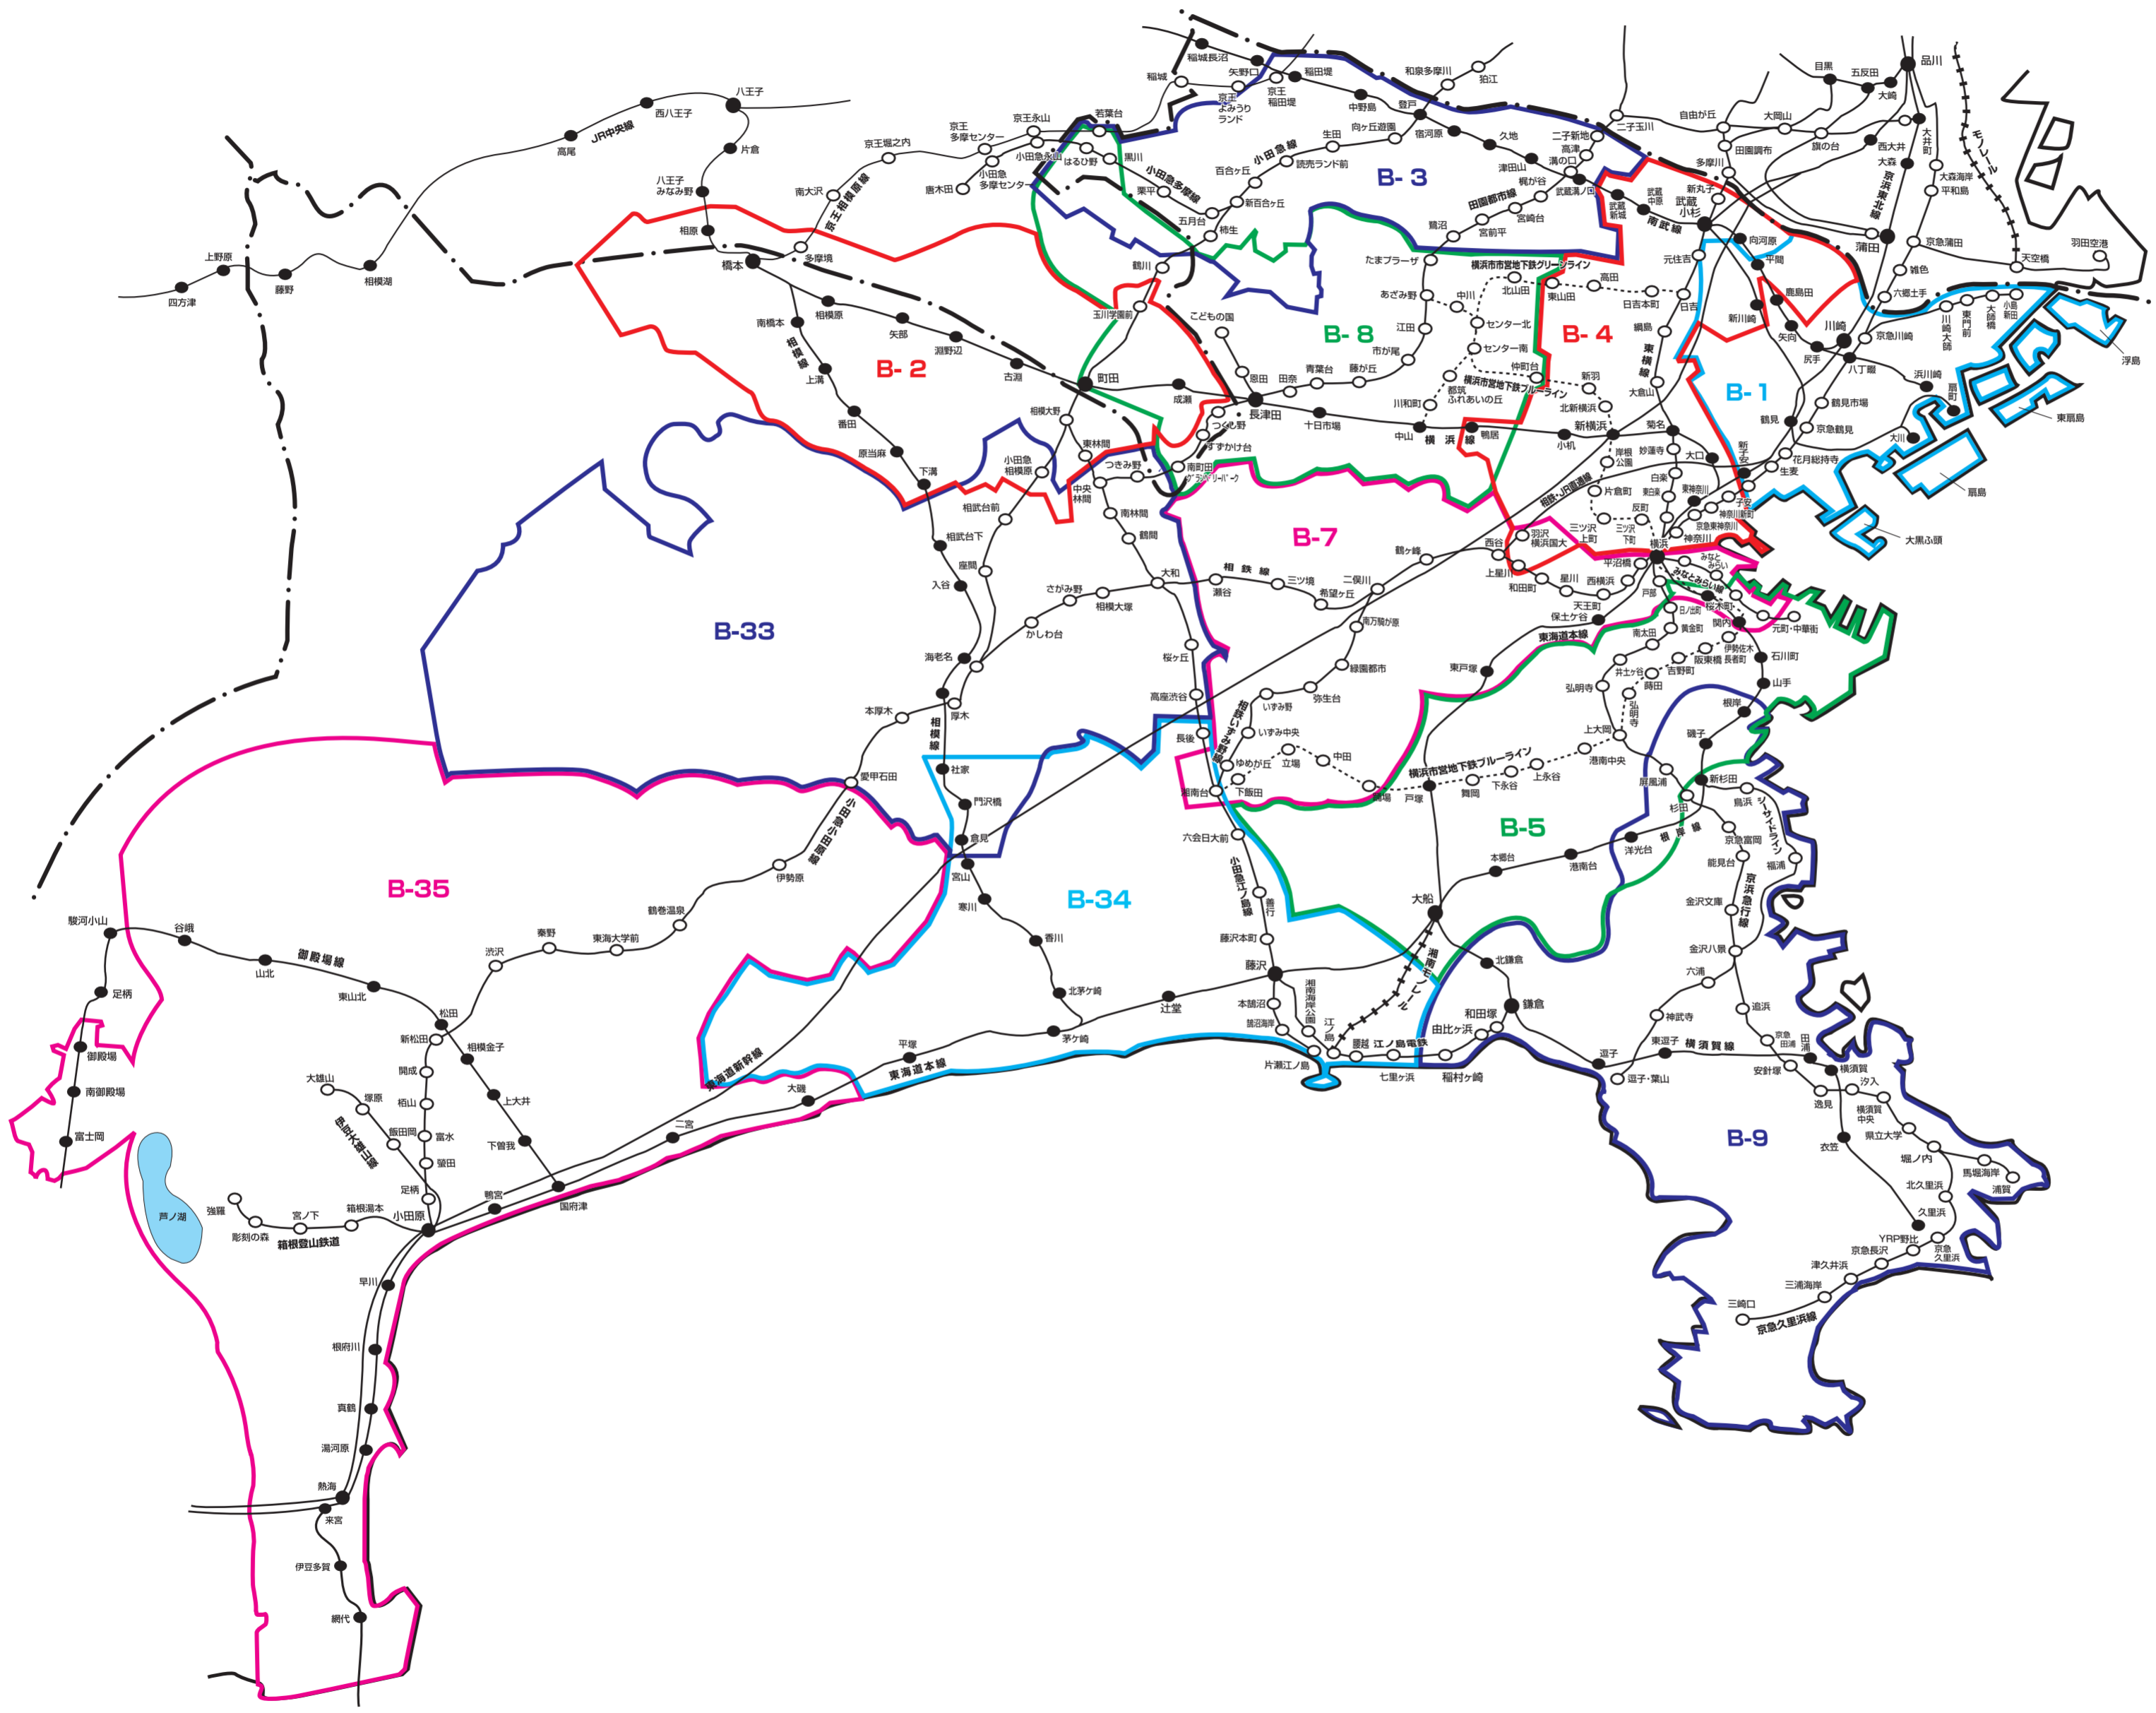

新聞折込求人広告 **Create** あなたのそばにいい仕事 **配布エリアマップ**
Bエリア〈神奈川県・東京都町田市〉

NO.	地区名	説明
B-1	川崎・鶴見・幸版	川崎区・鶴見区・幸区全域、神奈川区・中原区の一部 ※JR南武線、京浜東北線、京浜東北線、東武東横線沿線
B-2	町田・相模原版	町田市の中心部、相模原市中央区全域、南区・緑区のほぼ全域(旧津久井町・相模湖町・藤野町は除く) ※JR相模線、相模線沿線、小田急線、京王相模原線
B-3	川崎市北部周辺版	宮前区・麻生区・多摩区の全域、高津区のほぼ全域、町田市・稲城市・横浜市青葉区の一部 ※JR南武線、東武東横線、小田急線沿線
B-4	神奈川・港北・中原版	神奈川区・港北区・中原区の全域、幸区・都筑区・保土ヶ谷区の一部 ※東武東横線、横浜市営地下鉄、JR南武線、相模線沿線
B-5	中・南・港南・栄・戸塚周辺版	中区・南区・港南区・栄区の全域、戸塚区・磯子区・鎌倉市の一部 ※JR相模線、京浜東北線、横浜市営地下鉄沿線
B-7	相鉄線・いずみ野線沿線版	西区・保土ヶ谷区・旭区・瀬谷区・泉区の全域、中区・神奈川区・戸塚区・藤沢市の一部
B-8	緑区・都筑区・青葉区周辺版	緑区・都筑区・青葉区のほぼ全域、町田市・川崎市麻生区の一部 ※JR相模線、横浜市営地下鉄、小田急線、東武東横線沿線
B-9	京急沿線版	横須賀市・三浦市・葉山町・金沢区・磯子区・逗子市全域、鎌倉市の一部
B-33	県央ワイド版	大和市・座間市・海老名市・厚木市の全域、綾瀬市・愛甲市のほぼ全域、相模原市南区の一部 ※小田急小田原線・江ノ島線・相鉄線・JR相模線沿線
B-34	湘南版	藤沢市・茅ヶ崎市・平塚市・寒川町の全域、鎌倉市・海老名市・綾瀬市の一部
B-35	小田原・秦野周辺版	小田原市・秦野市・伊勢原市・南足柄市・足柄上郡(松田町・山北町・中井町・大井町・開成町)・足柄下郡(橋本町・湯河原町・真鶴町)・中郡(大磯町・二宮町)・熱海市の全域、御殿場の一部

※このエリアマップは読売新聞の配布範囲を基に作成したものです。
 他の新聞の配布範囲、及び発行予定等に関しては、担当営業にお問合せ下さい。

..... 県境です