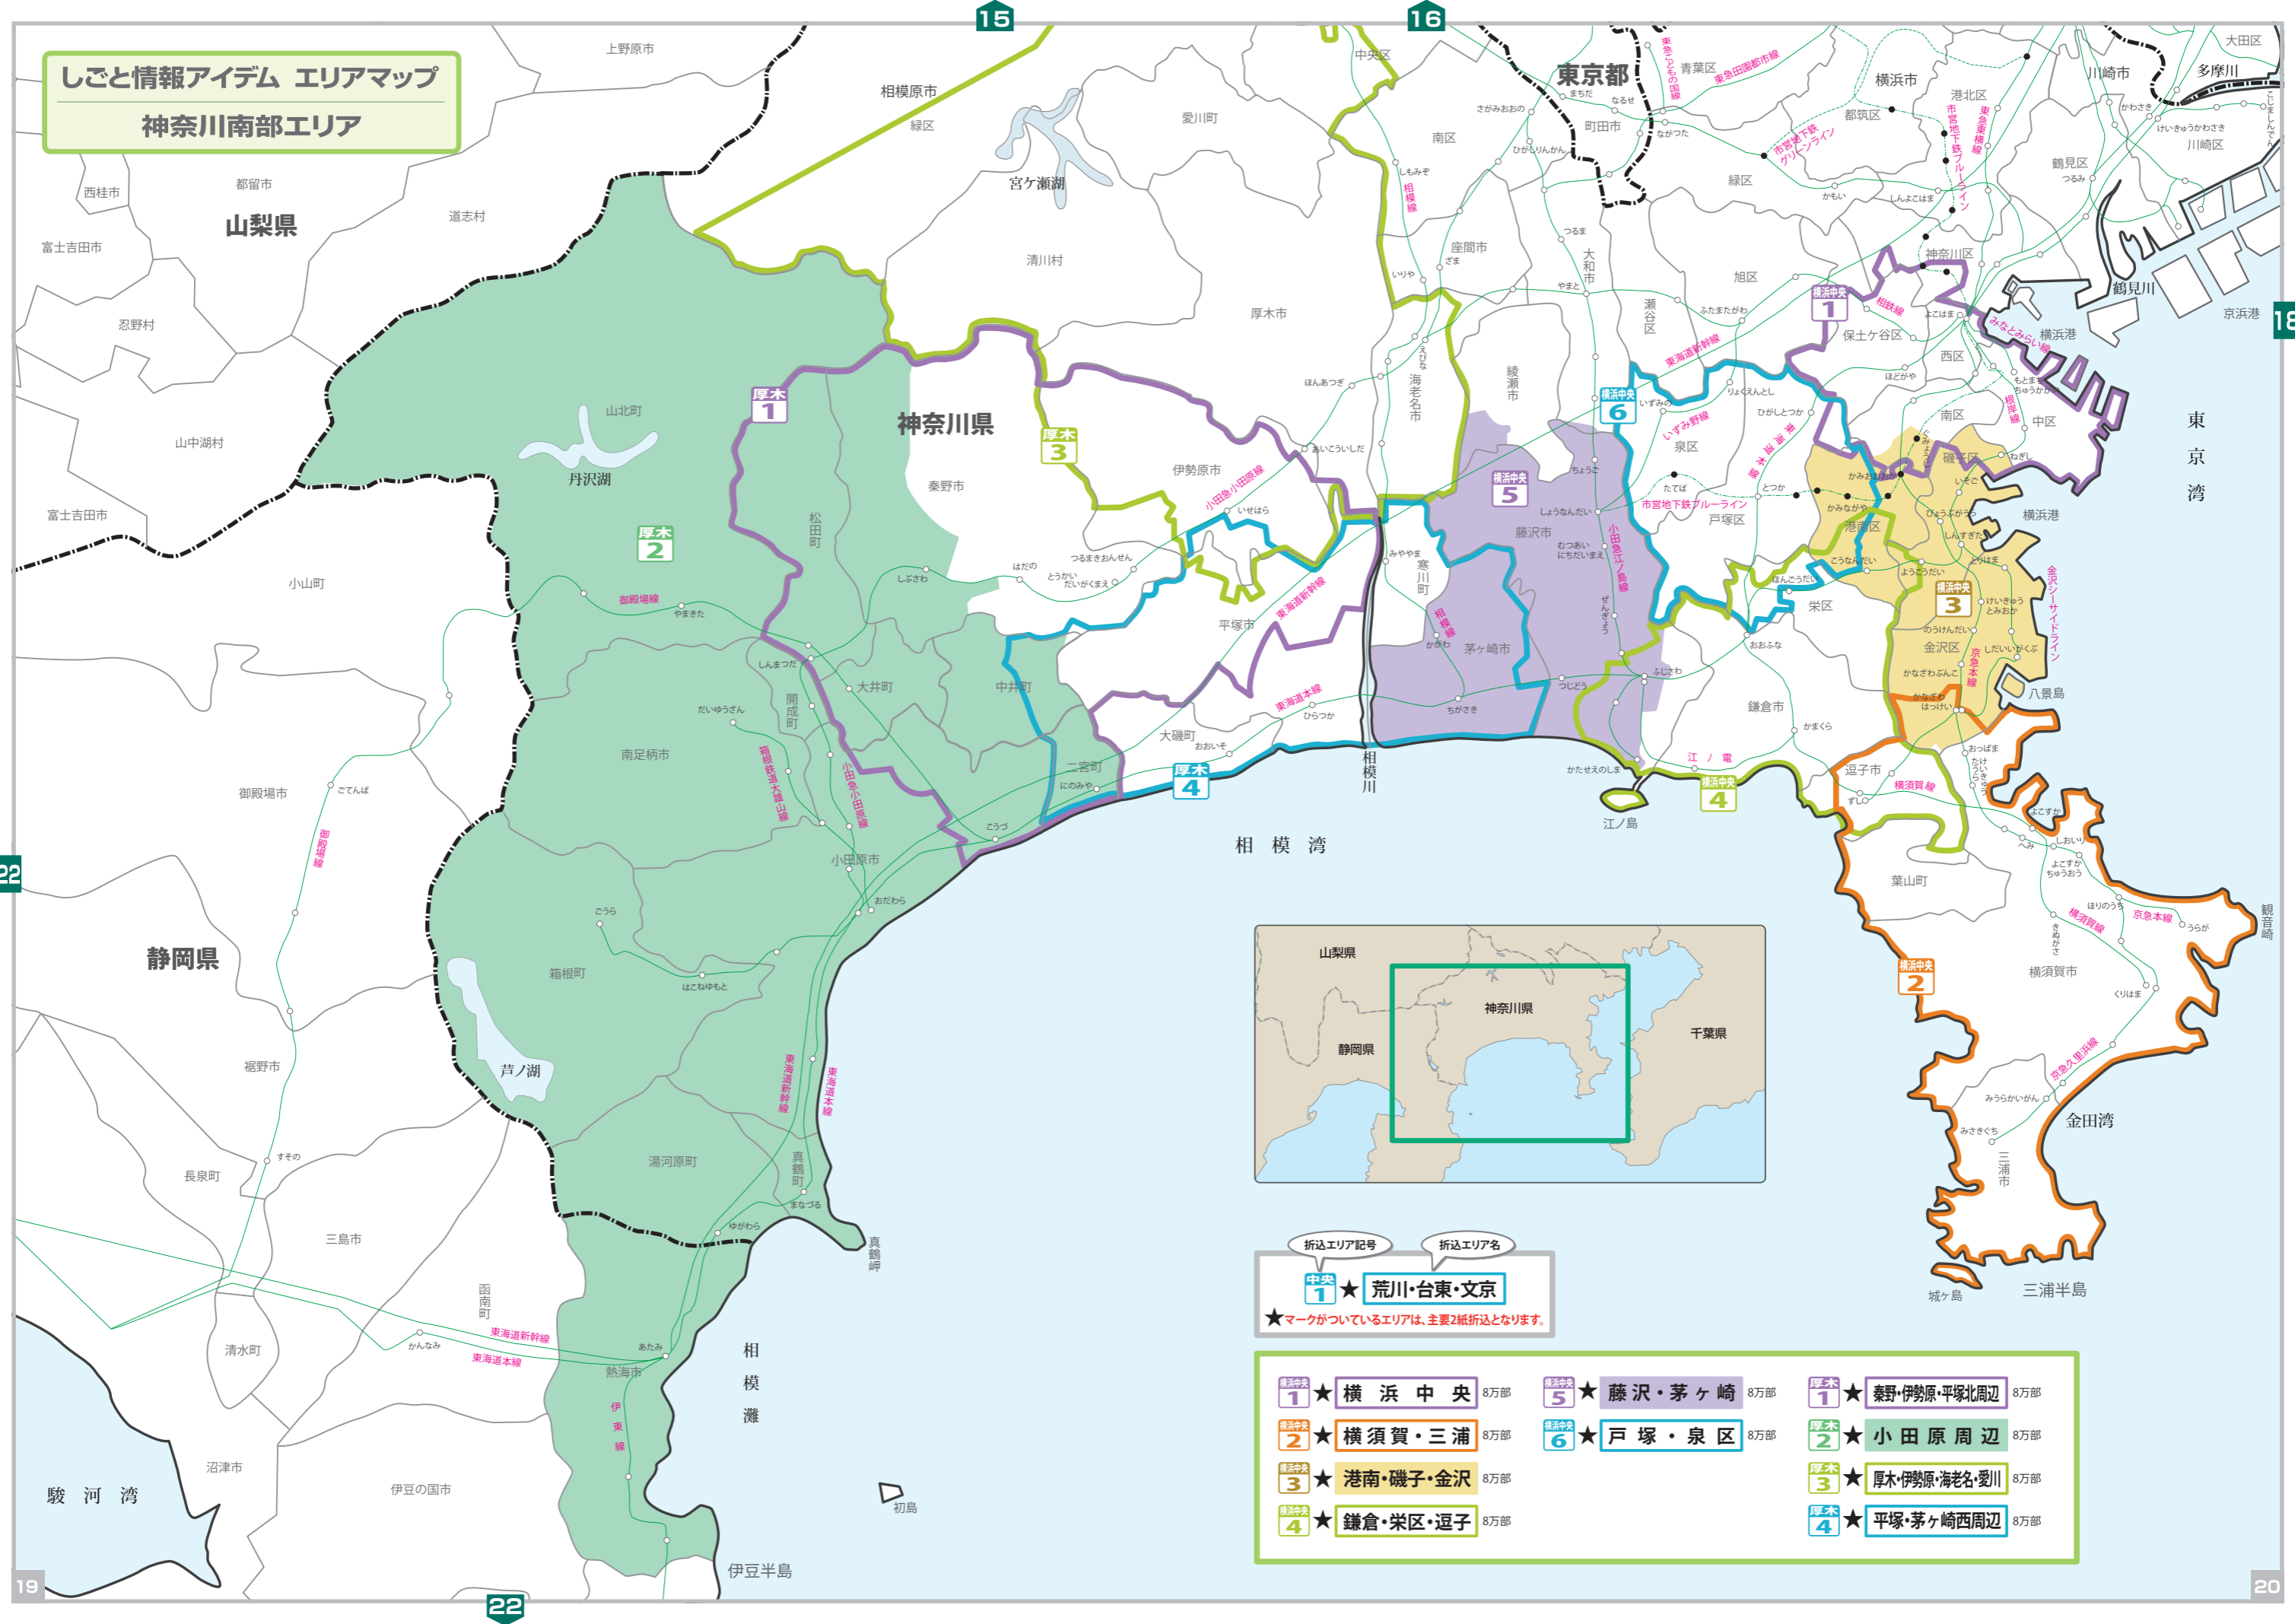

しごと情報アイデム エリアマップ
神奈川県南部エリア

折込エリア記号 折込エリア名
中央 1 ★ 荒川・台東・文京
 ★マークがついているエリアは、主要2紙折込となります。

- | | | |
|-----------------------|--------------------------|-------------------------|
| 横浜中央 1 ★ 横浜中央 8万部 | 横浜中央 5 ★ 藤沢・茅ヶ崎 8万部 | 厚木 1 ★ 秦野・伊勢原・平塚北周辺 8万部 |
| 横浜中央 2 ★ 横須賀・三浦 8万部 | 横浜中央 6 ★ 戸塚・泉区 8万部 | 厚木 2 ★ 小田原周辺 8万部 |
| 横浜中央 3 ★ 港南・磯子・金沢 8万部 | 厚木 3 ★ 厚木・伊勢原・海老名・愛川 8万部 | 厚木 4 ★ 平塚・茅ヶ崎西周辺 8万部 |
| 横浜中央 4 ★ 鎌倉・栄区・逗子 8万部 | | |

神奈川県南部エリア