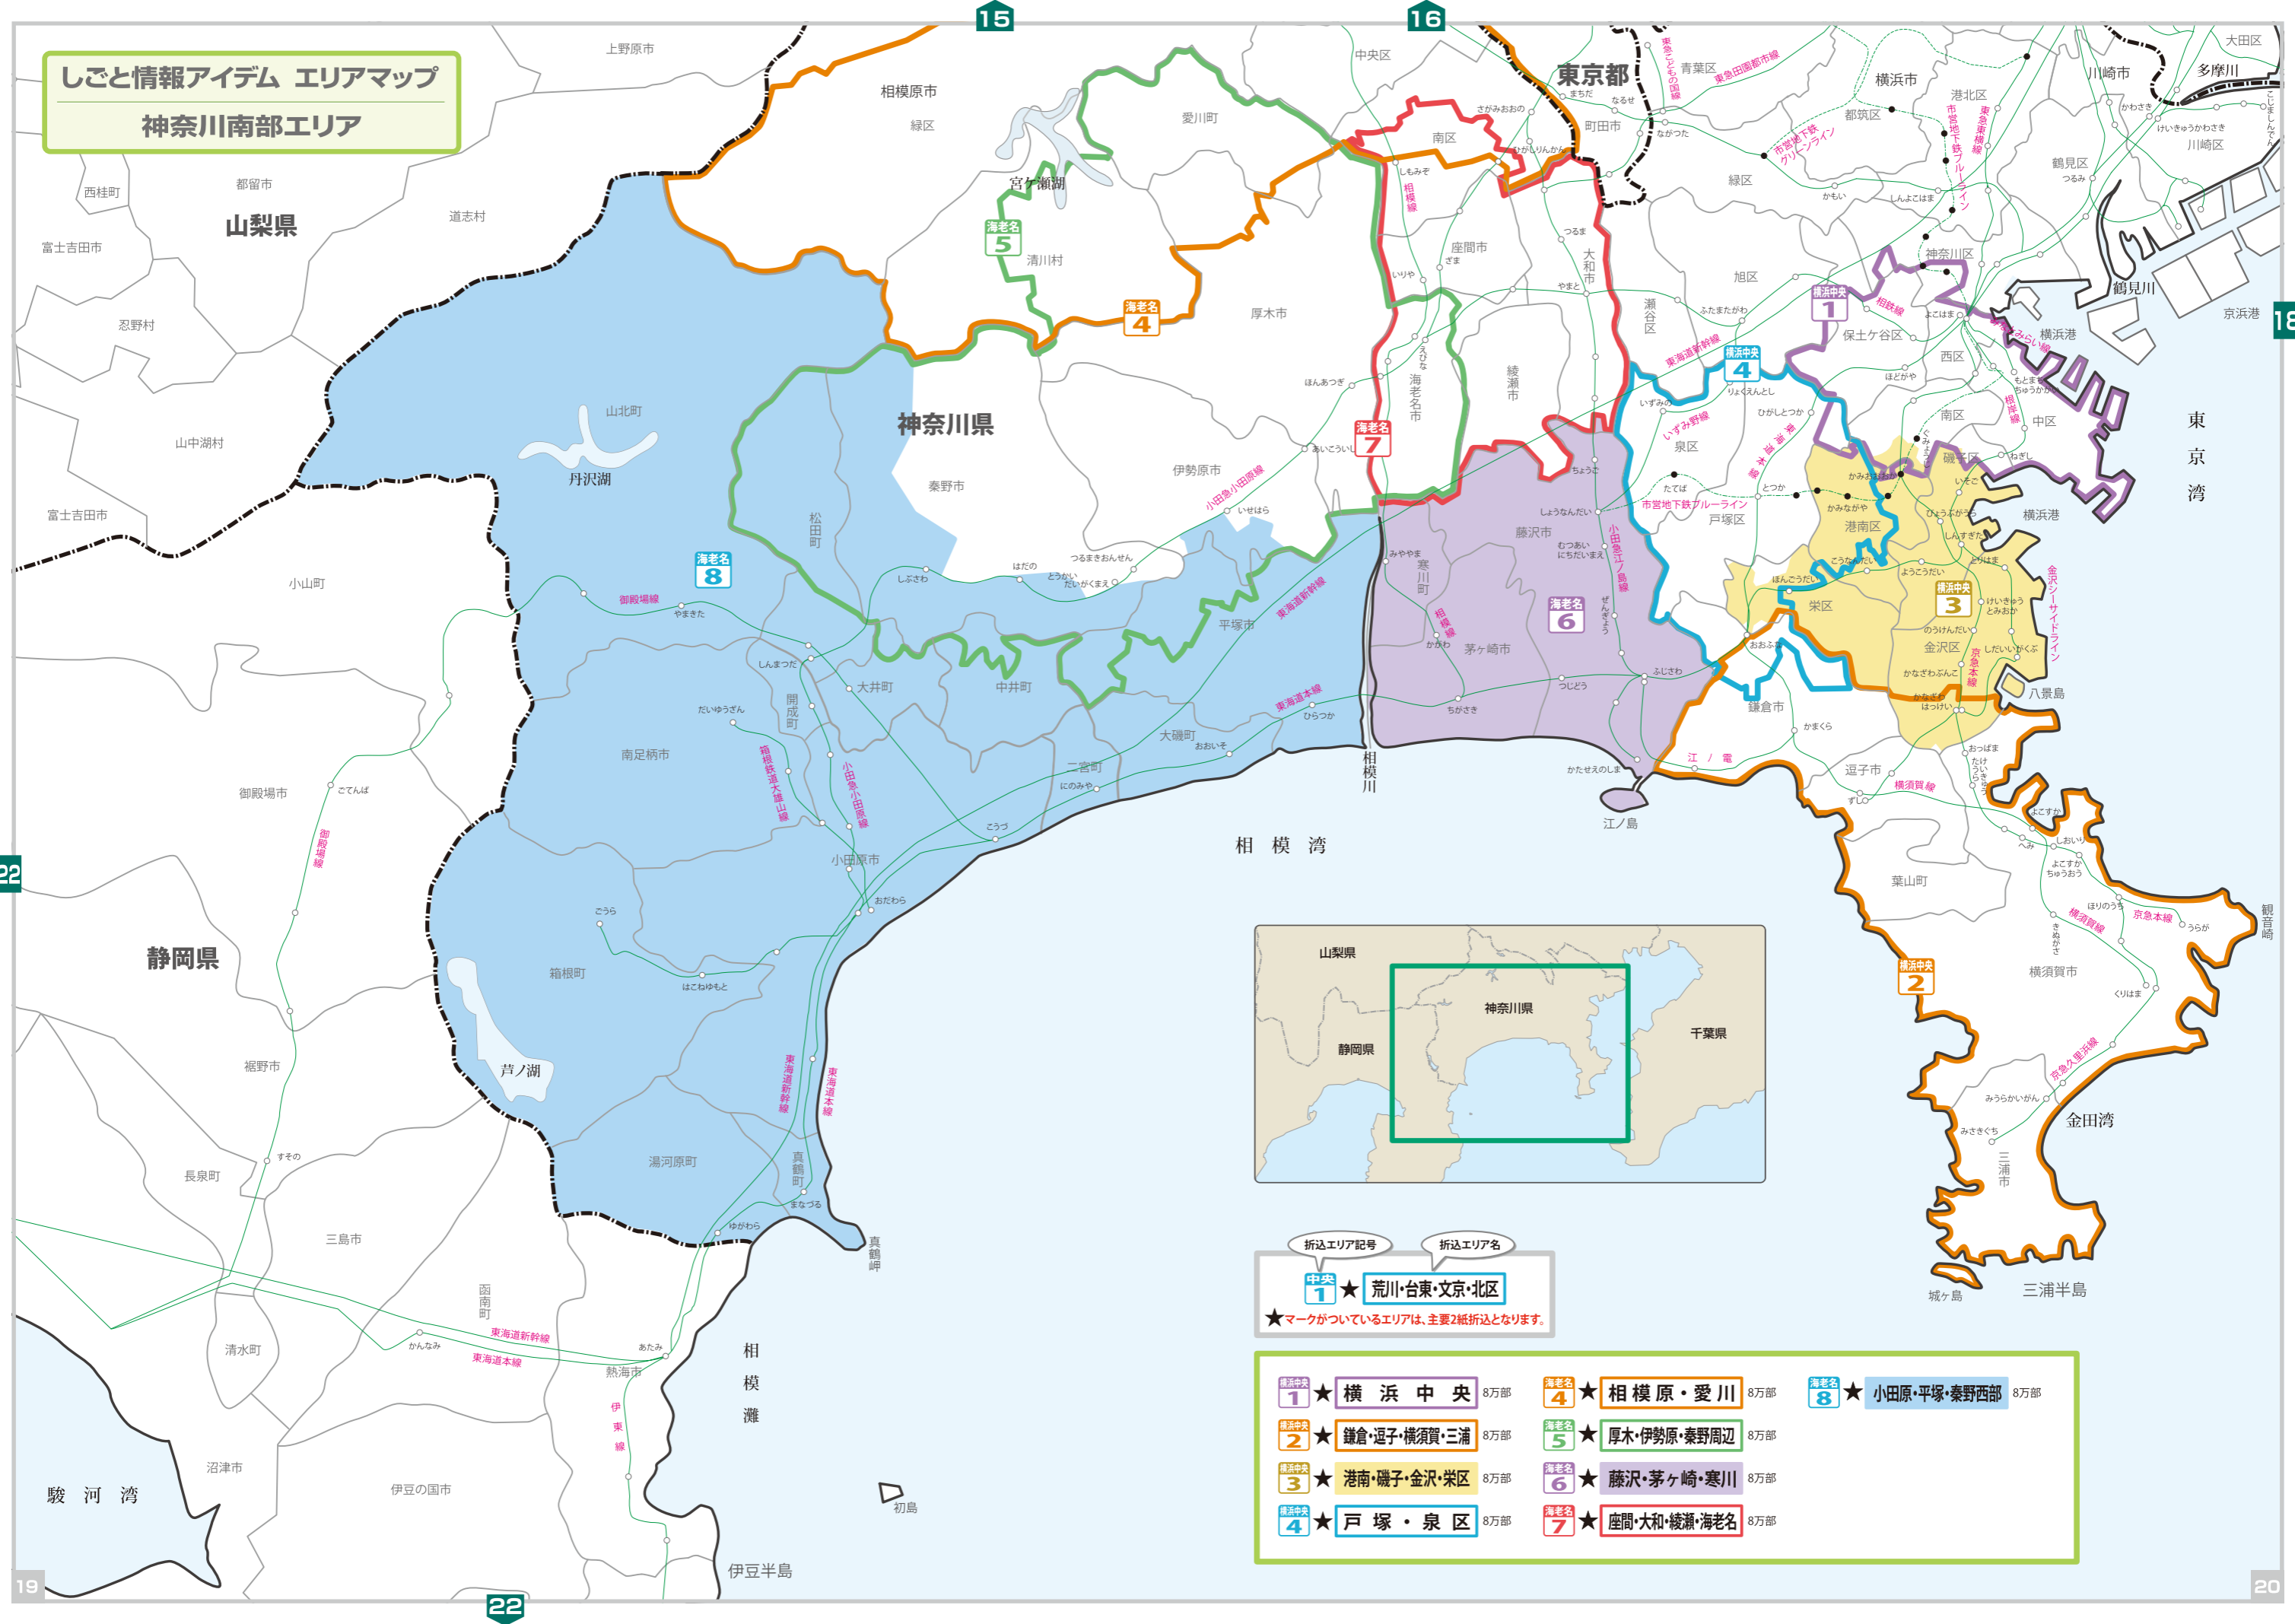

しごと情報アイデム エリアマップ
神奈川県南部エリア

折込エリア記号 折込エリア名
中央 1 ★ 荒川・台東・文京・北区
 ★マークがついているエリアは、主要2紙折込となります。

- | | | |
|---------------------------|--------------------------|-------------------------|
| 横浜中央 1 ★ 横浜中央 8万部 | 海老名 4 ★ 相模原・愛川 8万部 | 海老名 8 ★ 小田原・平塚・秦野西部 8万部 |
| 横浜中央 2 ★ 鎌倉・逗子・横須賀・三浦 8万部 | 海老名 5 ★ 厚木・伊勢原・秦野周辺 8万部 | |
| 横浜中央 3 ★ 港南・磯子・金沢・栄区 8万部 | 海老名 6 ★ 藤沢・茅ヶ崎・寒川 8万部 | |
| 横浜中央 4 ★ 戸塚・泉区 8万部 | 海老名 7 ★ 座間・大和・綾瀬・海老名 8万部 | |

神奈川県南部エリア