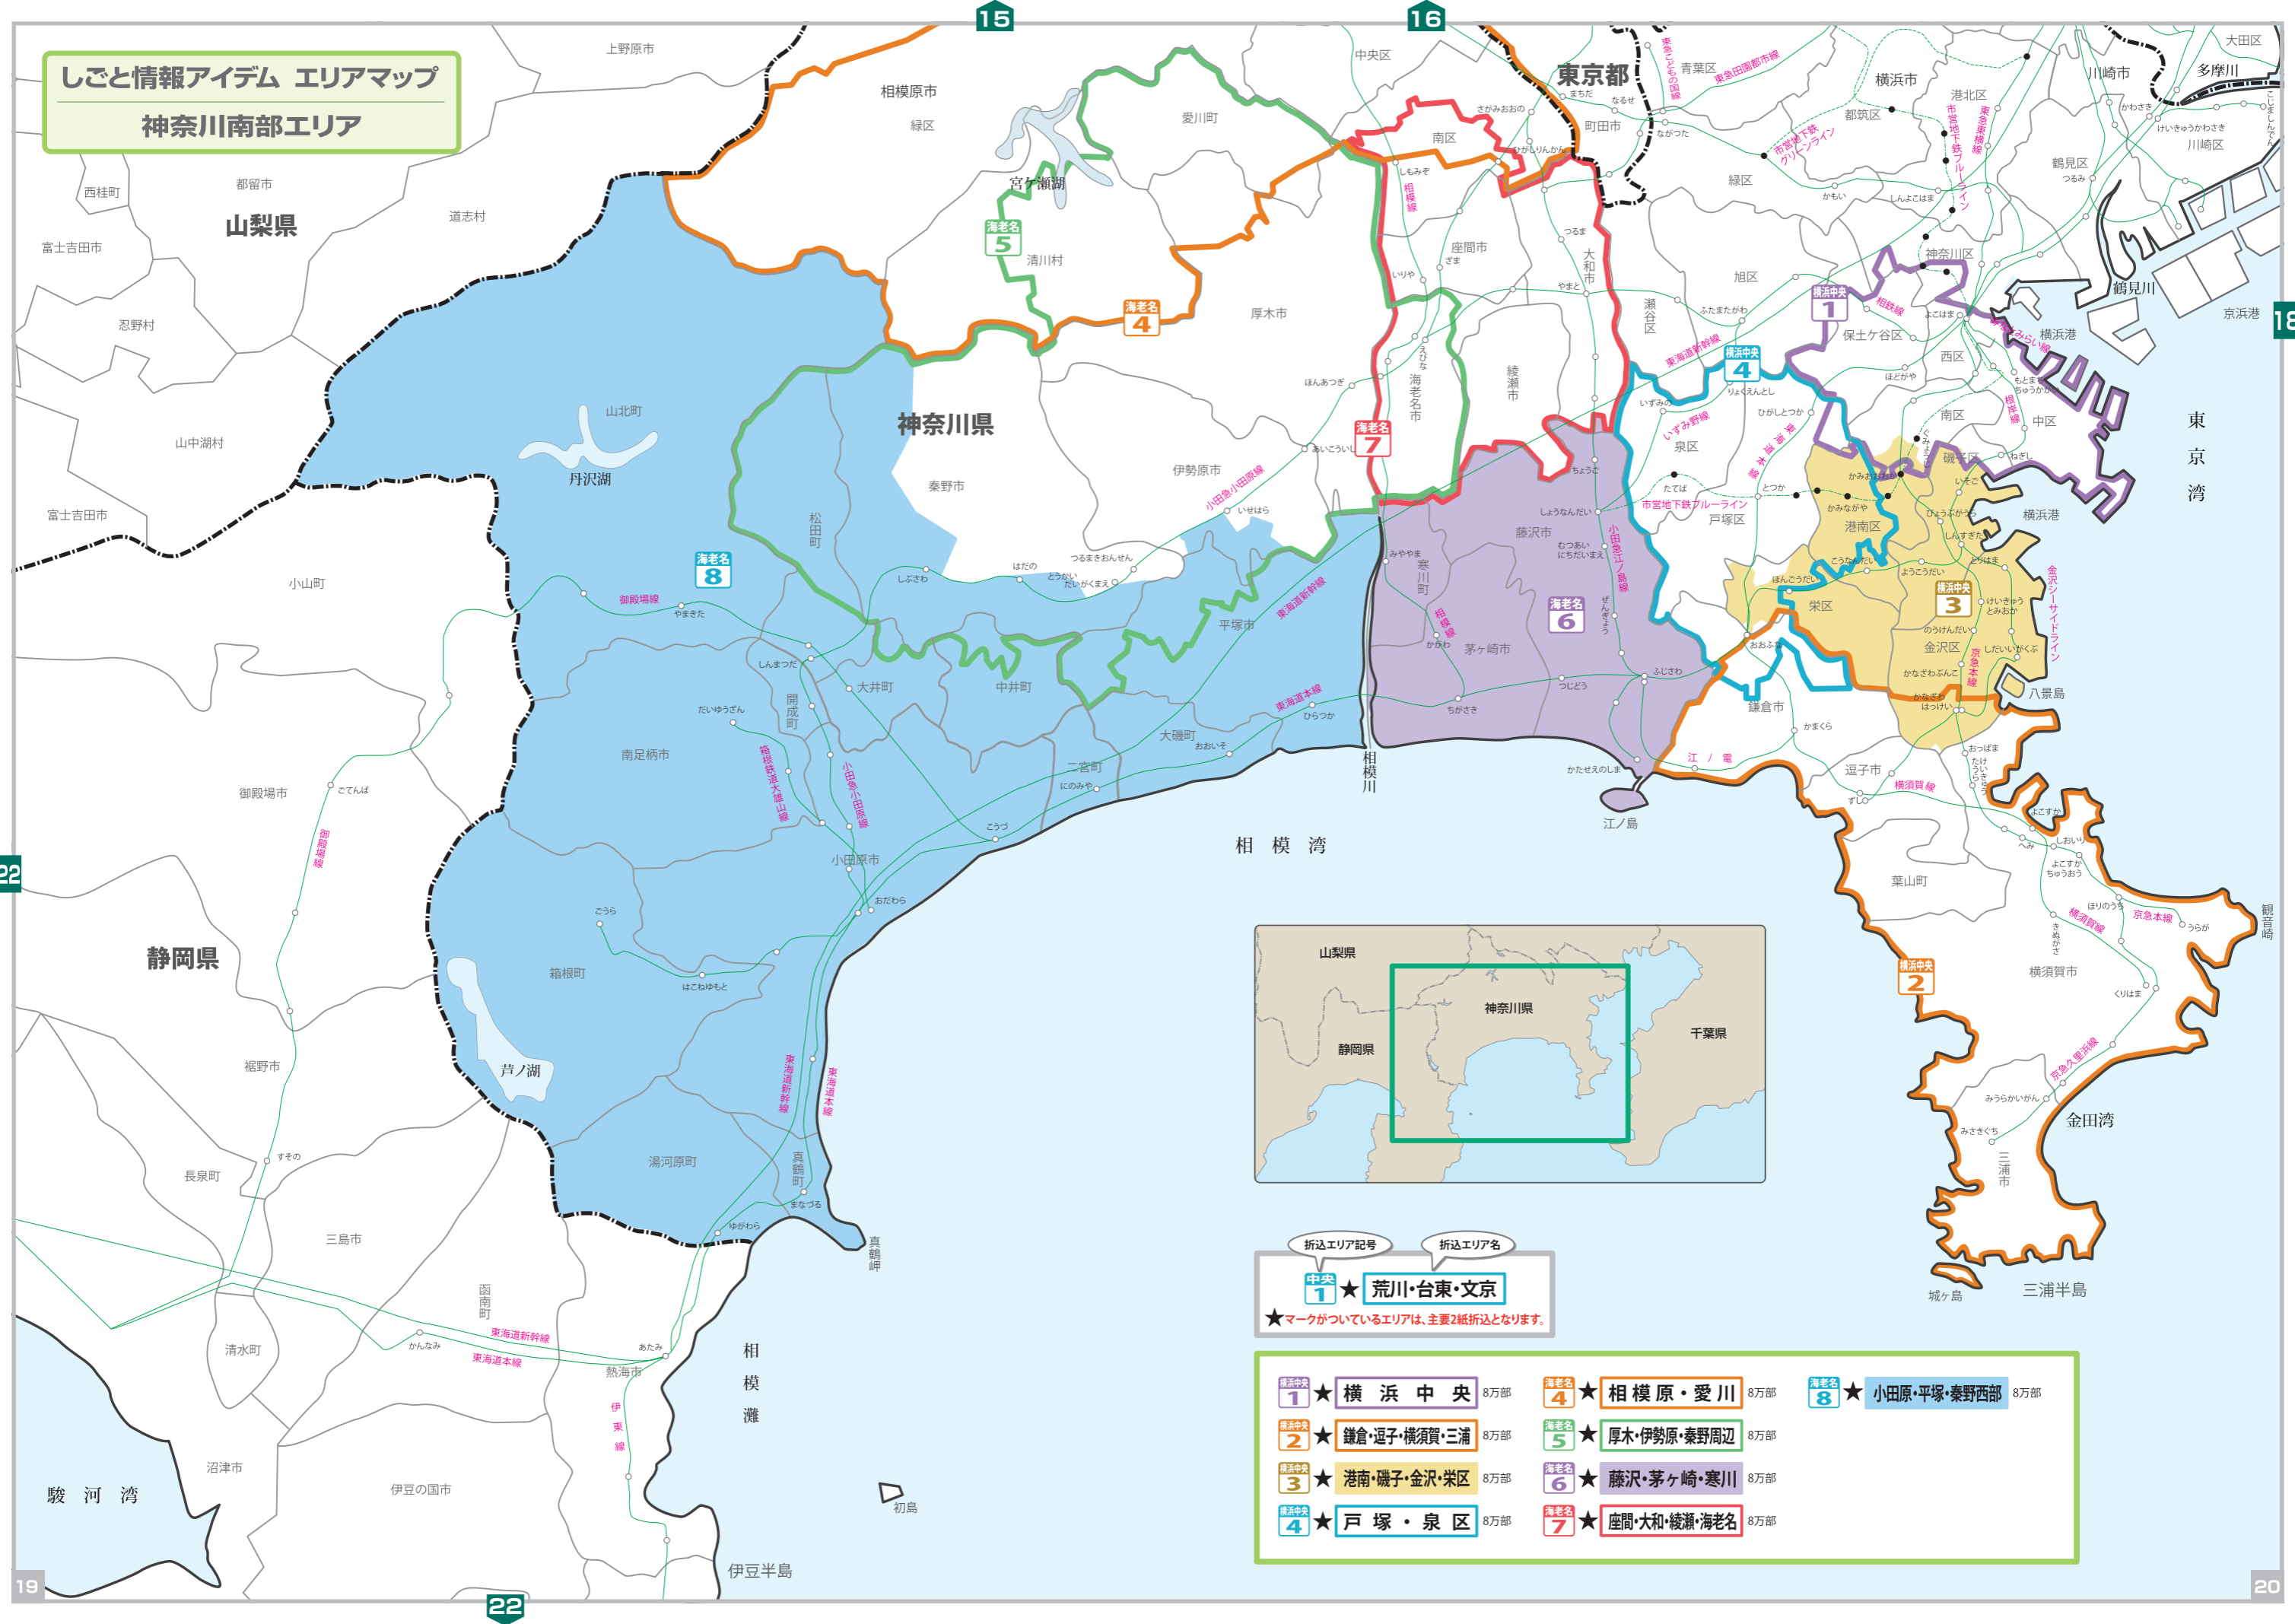

しごと情報アイデム エリアマップ
神奈川県南部エリア

折込エリア記号 折込エリア名
中央 1 ★ 荒川・台東・文京
 ★マークがついているエリアは、主要2紙折込となります。

- | | | |
|---------------------------|--------------------------|-------------------------|
| 横浜中央 1 ★ 横浜中央 8万部 | 海老名 4 ★ 相模原・愛川 8万部 | 海老名 8 ★ 小田原・平塚・秦野西部 8万部 |
| 横浜中央 2 ★ 鎌倉・逗子・横須賀・三浦 8万部 | 海老名 5 ★ 厚木・伊勢原・秦野周辺 8万部 | |
| 横浜中央 3 ★ 港南・磯子・金沢・栄区 8万部 | 海老名 6 ★ 藤沢・茅ヶ崎・寒川 8万部 | |
| 横浜中央 4 ★ 戸塚・泉区 8万部 | 海老名 7 ★ 座間・大和・綾瀬・海老名 8万部 | |

神奈川県南部エリア