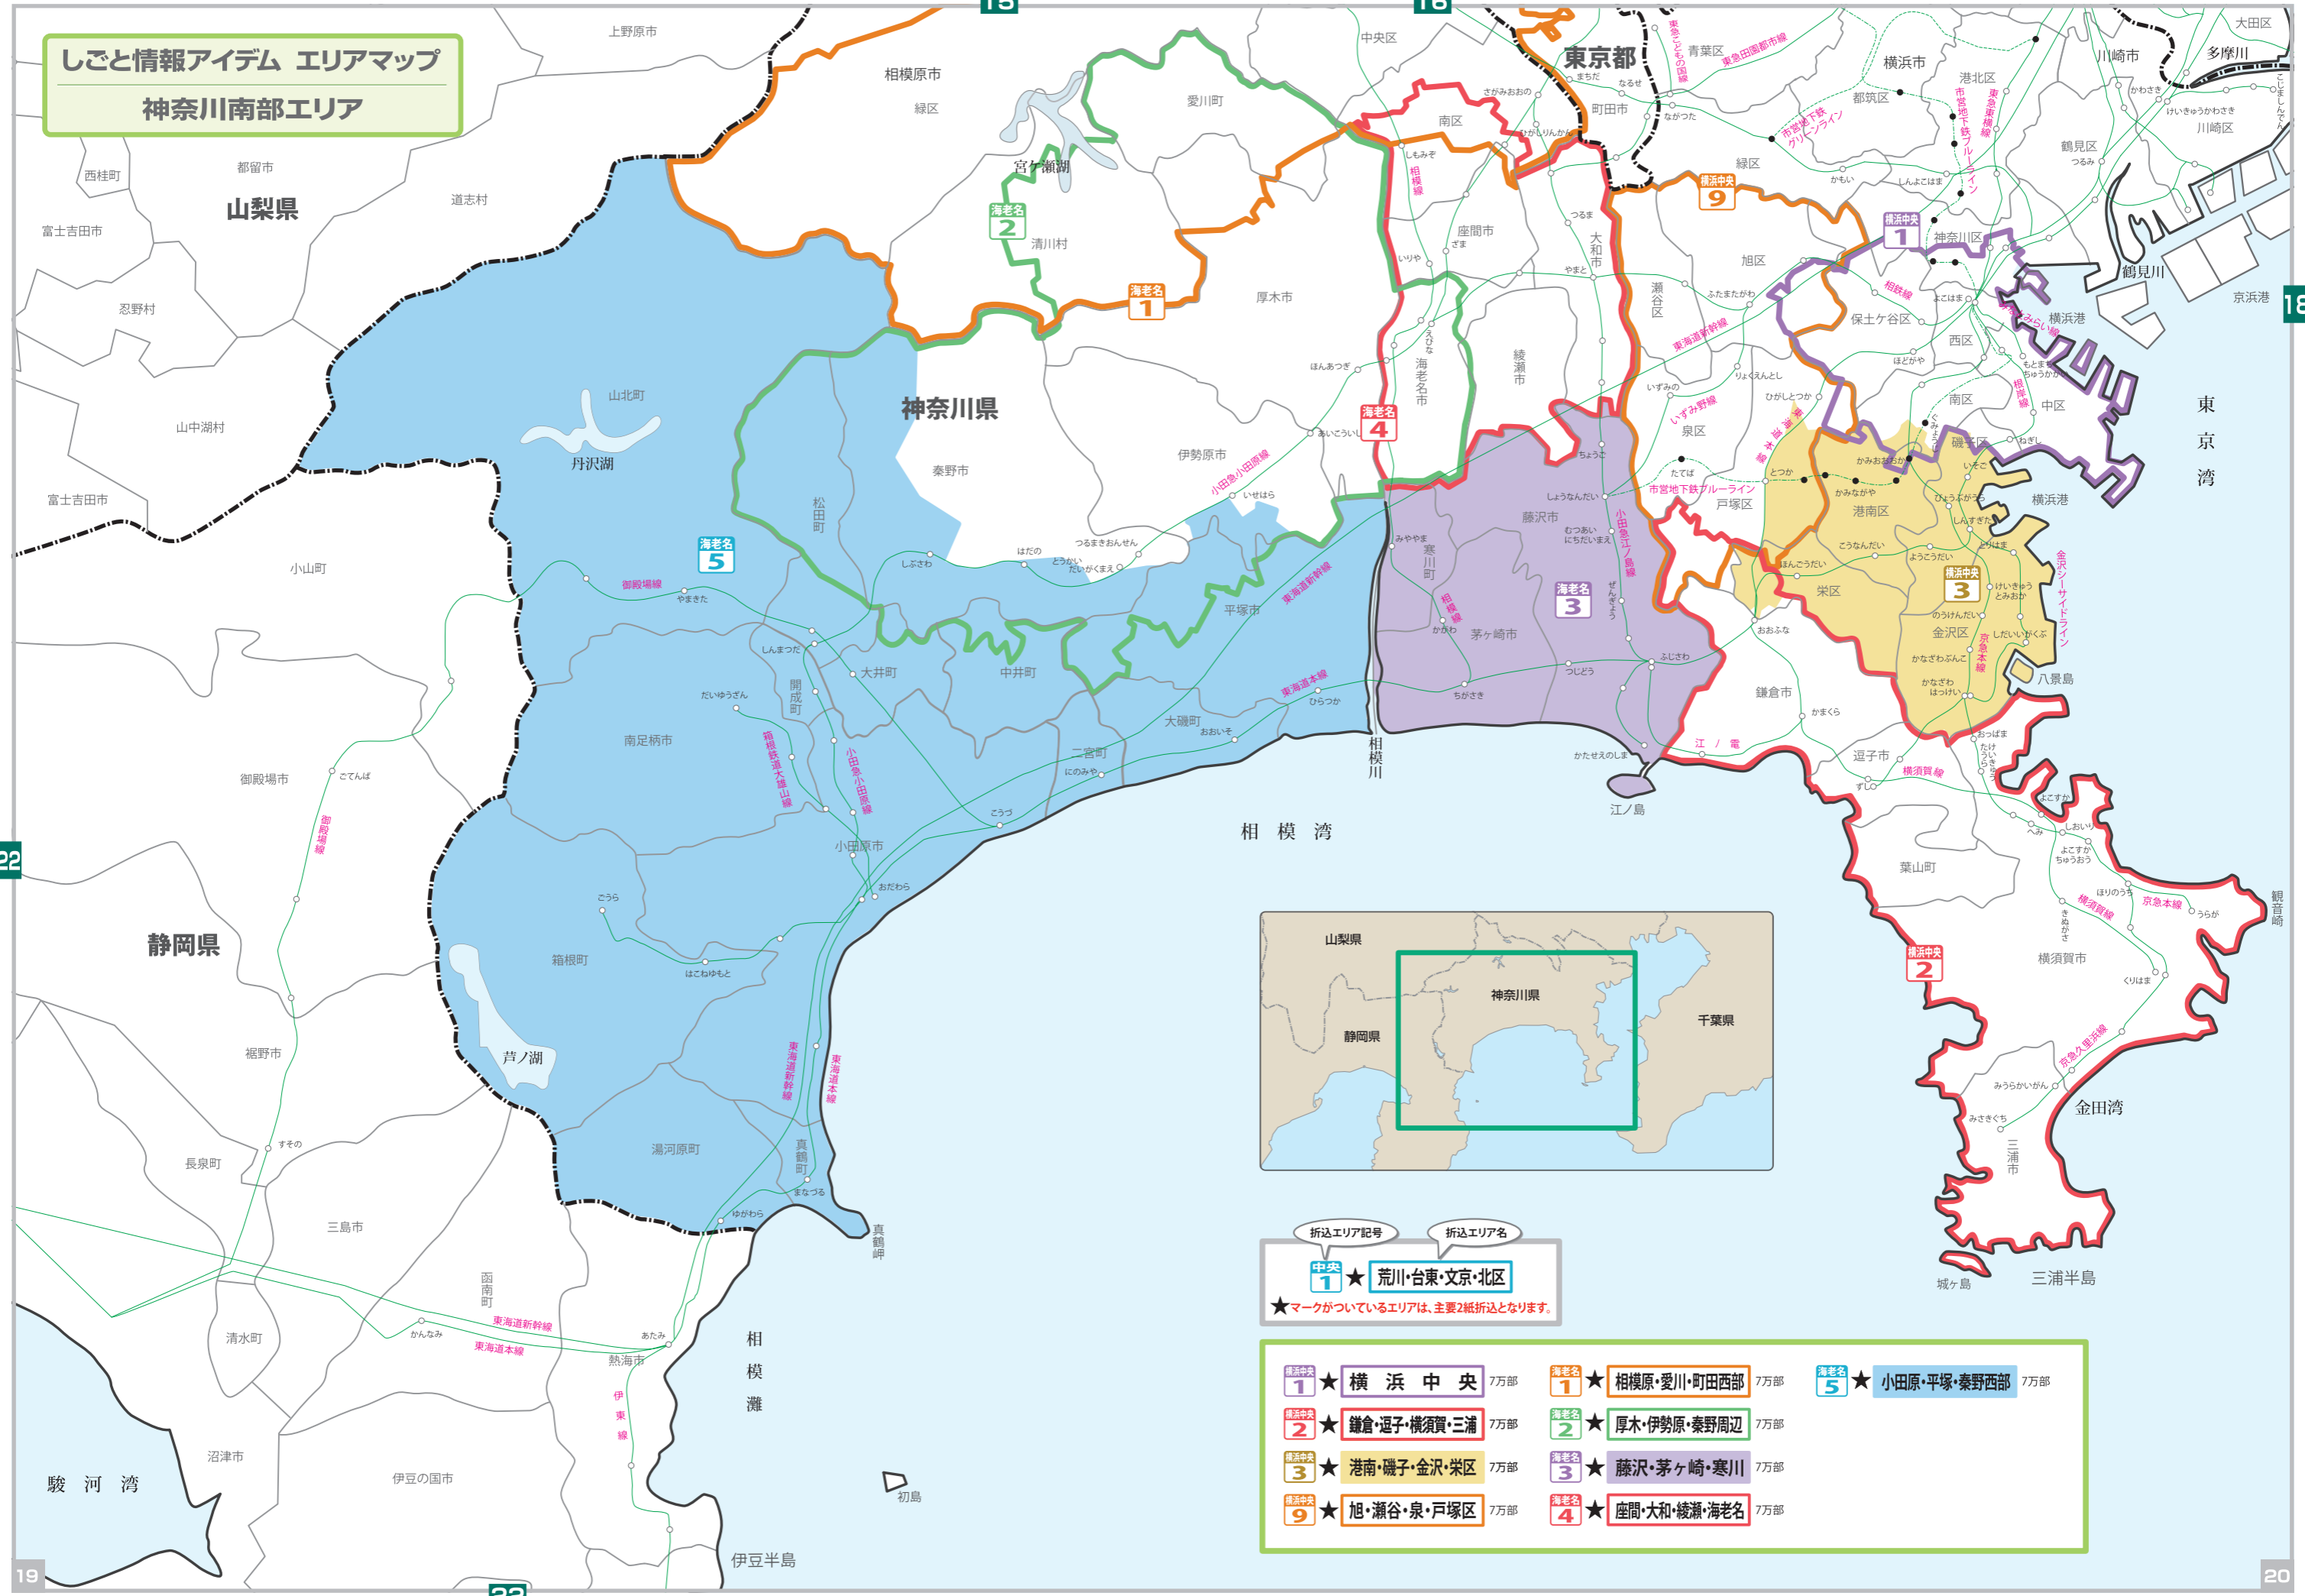

しごと情報アイテム エリアマップ
神奈川県南部エリア

折込エリア記号 折込エリア名
中央 1 ★ 荒川・台東・文京・北区
 ★マークがついているエリアは、主要2紙折込となります。

- | | | |
|---------------------------|--------------------------|-------------------------|
| 横浜中央 1 ★ 横浜中央 7万部 | 海老名 1 ★ 相模原・愛川・町田西部 7万部 | 海老名 5 ★ 小田原・平塚・秦野西部 7万部 |
| 横浜中央 2 ★ 鎌倉・逗子・横須賀・三浦 7万部 | 海老名 2 ★ 厚木・伊勢原・秦野周辺 7万部 | |
| 横浜中央 3 ★ 港南・磯子・金沢・栄区 7万部 | 海老名 3 ★ 藤沢・茅ヶ崎・寒川 7万部 | |
| 横浜中央 9 ★ 旭・瀬谷・泉・戸塚区 7万部 | 海老名 4 ★ 座間・大和・綾瀬・海老名 7万部 | |

神奈川県南部エリア