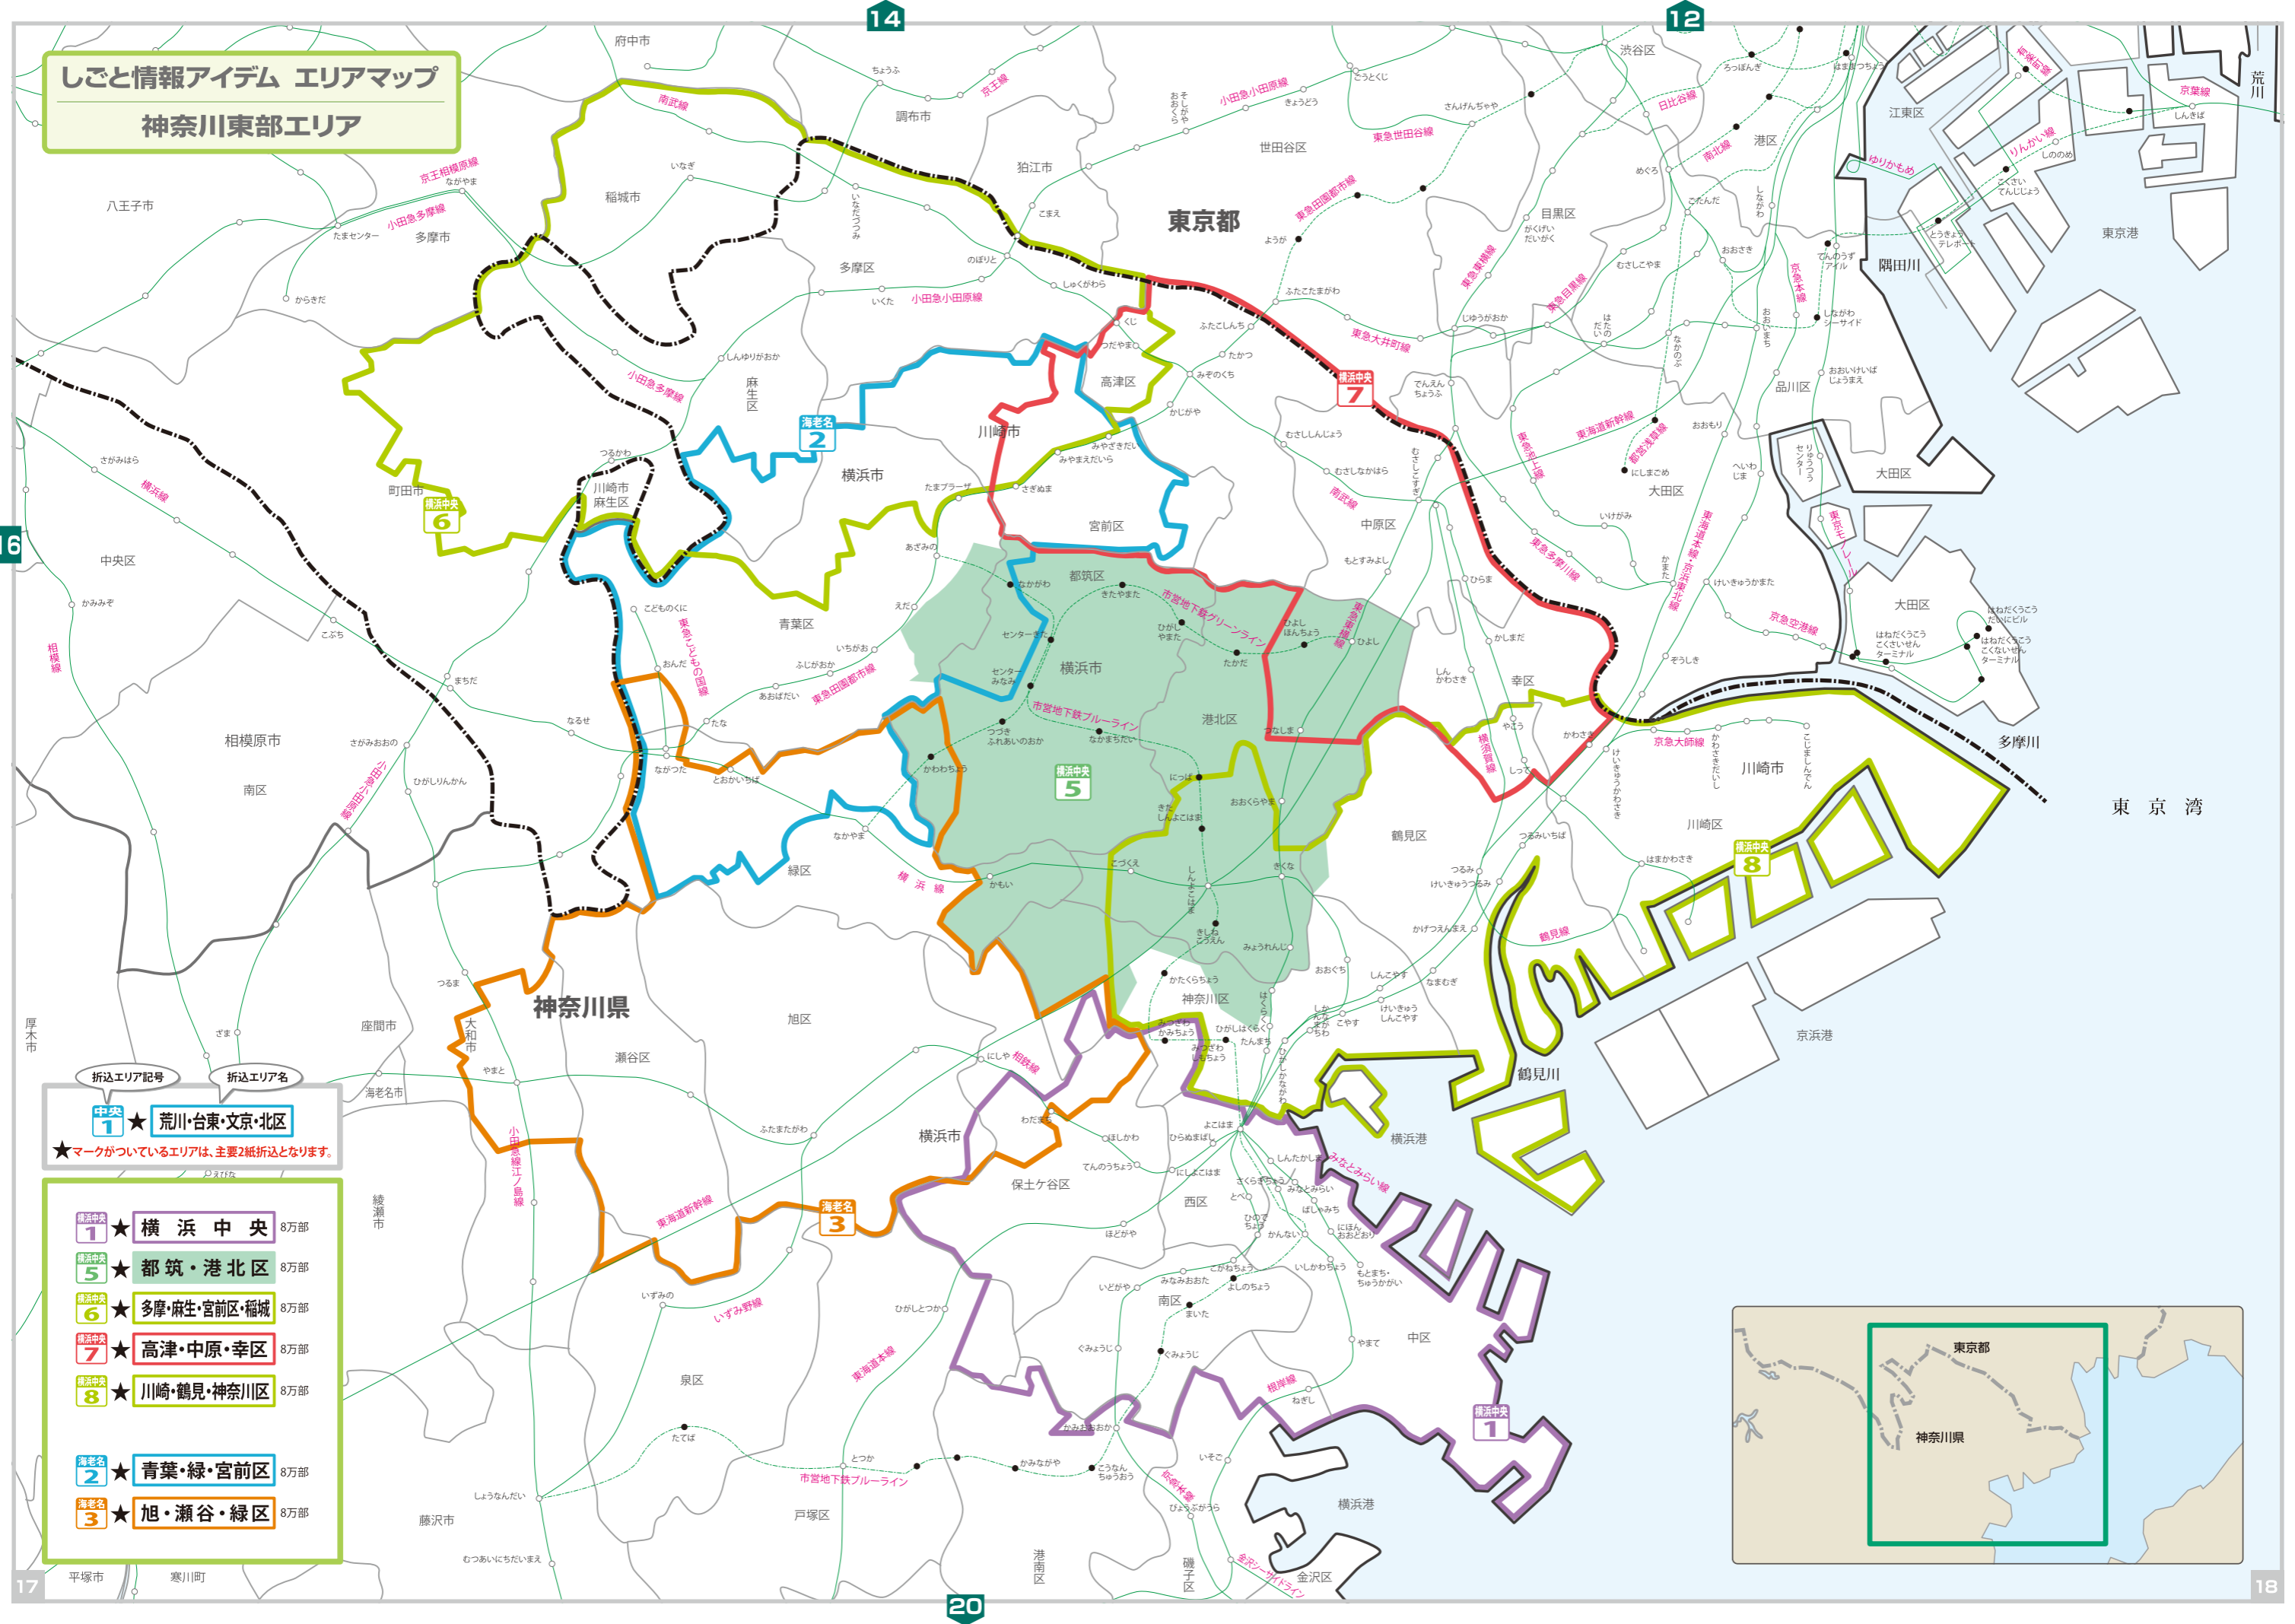

しごとと情報アイデム エリアマップ
神奈川東部エリア

折込エリア記号

折込エリア名

中央 1 ★ 荒川・台東・文京・北区

★マークがついているエリアは、主要2紙折込となります。

横浜中央 1 ★ 横浜中央 8万部

都筑・港北区 5 ★ 都筑・港北区 8万部

多摩・麻生・宮前区・稲城 6 ★ 多摩・麻生・宮前区・稲城 8万部

高津・中原・幸区 7 ★ 高津・中原・幸区 8万部

川崎・鶴見・神奈川区 8 ★ 川崎・鶴見・神奈川区 8万部

青葉・緑・宮前区 2 ★ 青葉・緑・宮前区 8万部

旭・瀬谷・緑区 3 ★ 旭・瀬谷・緑区 8万部

神奈川東部エリア