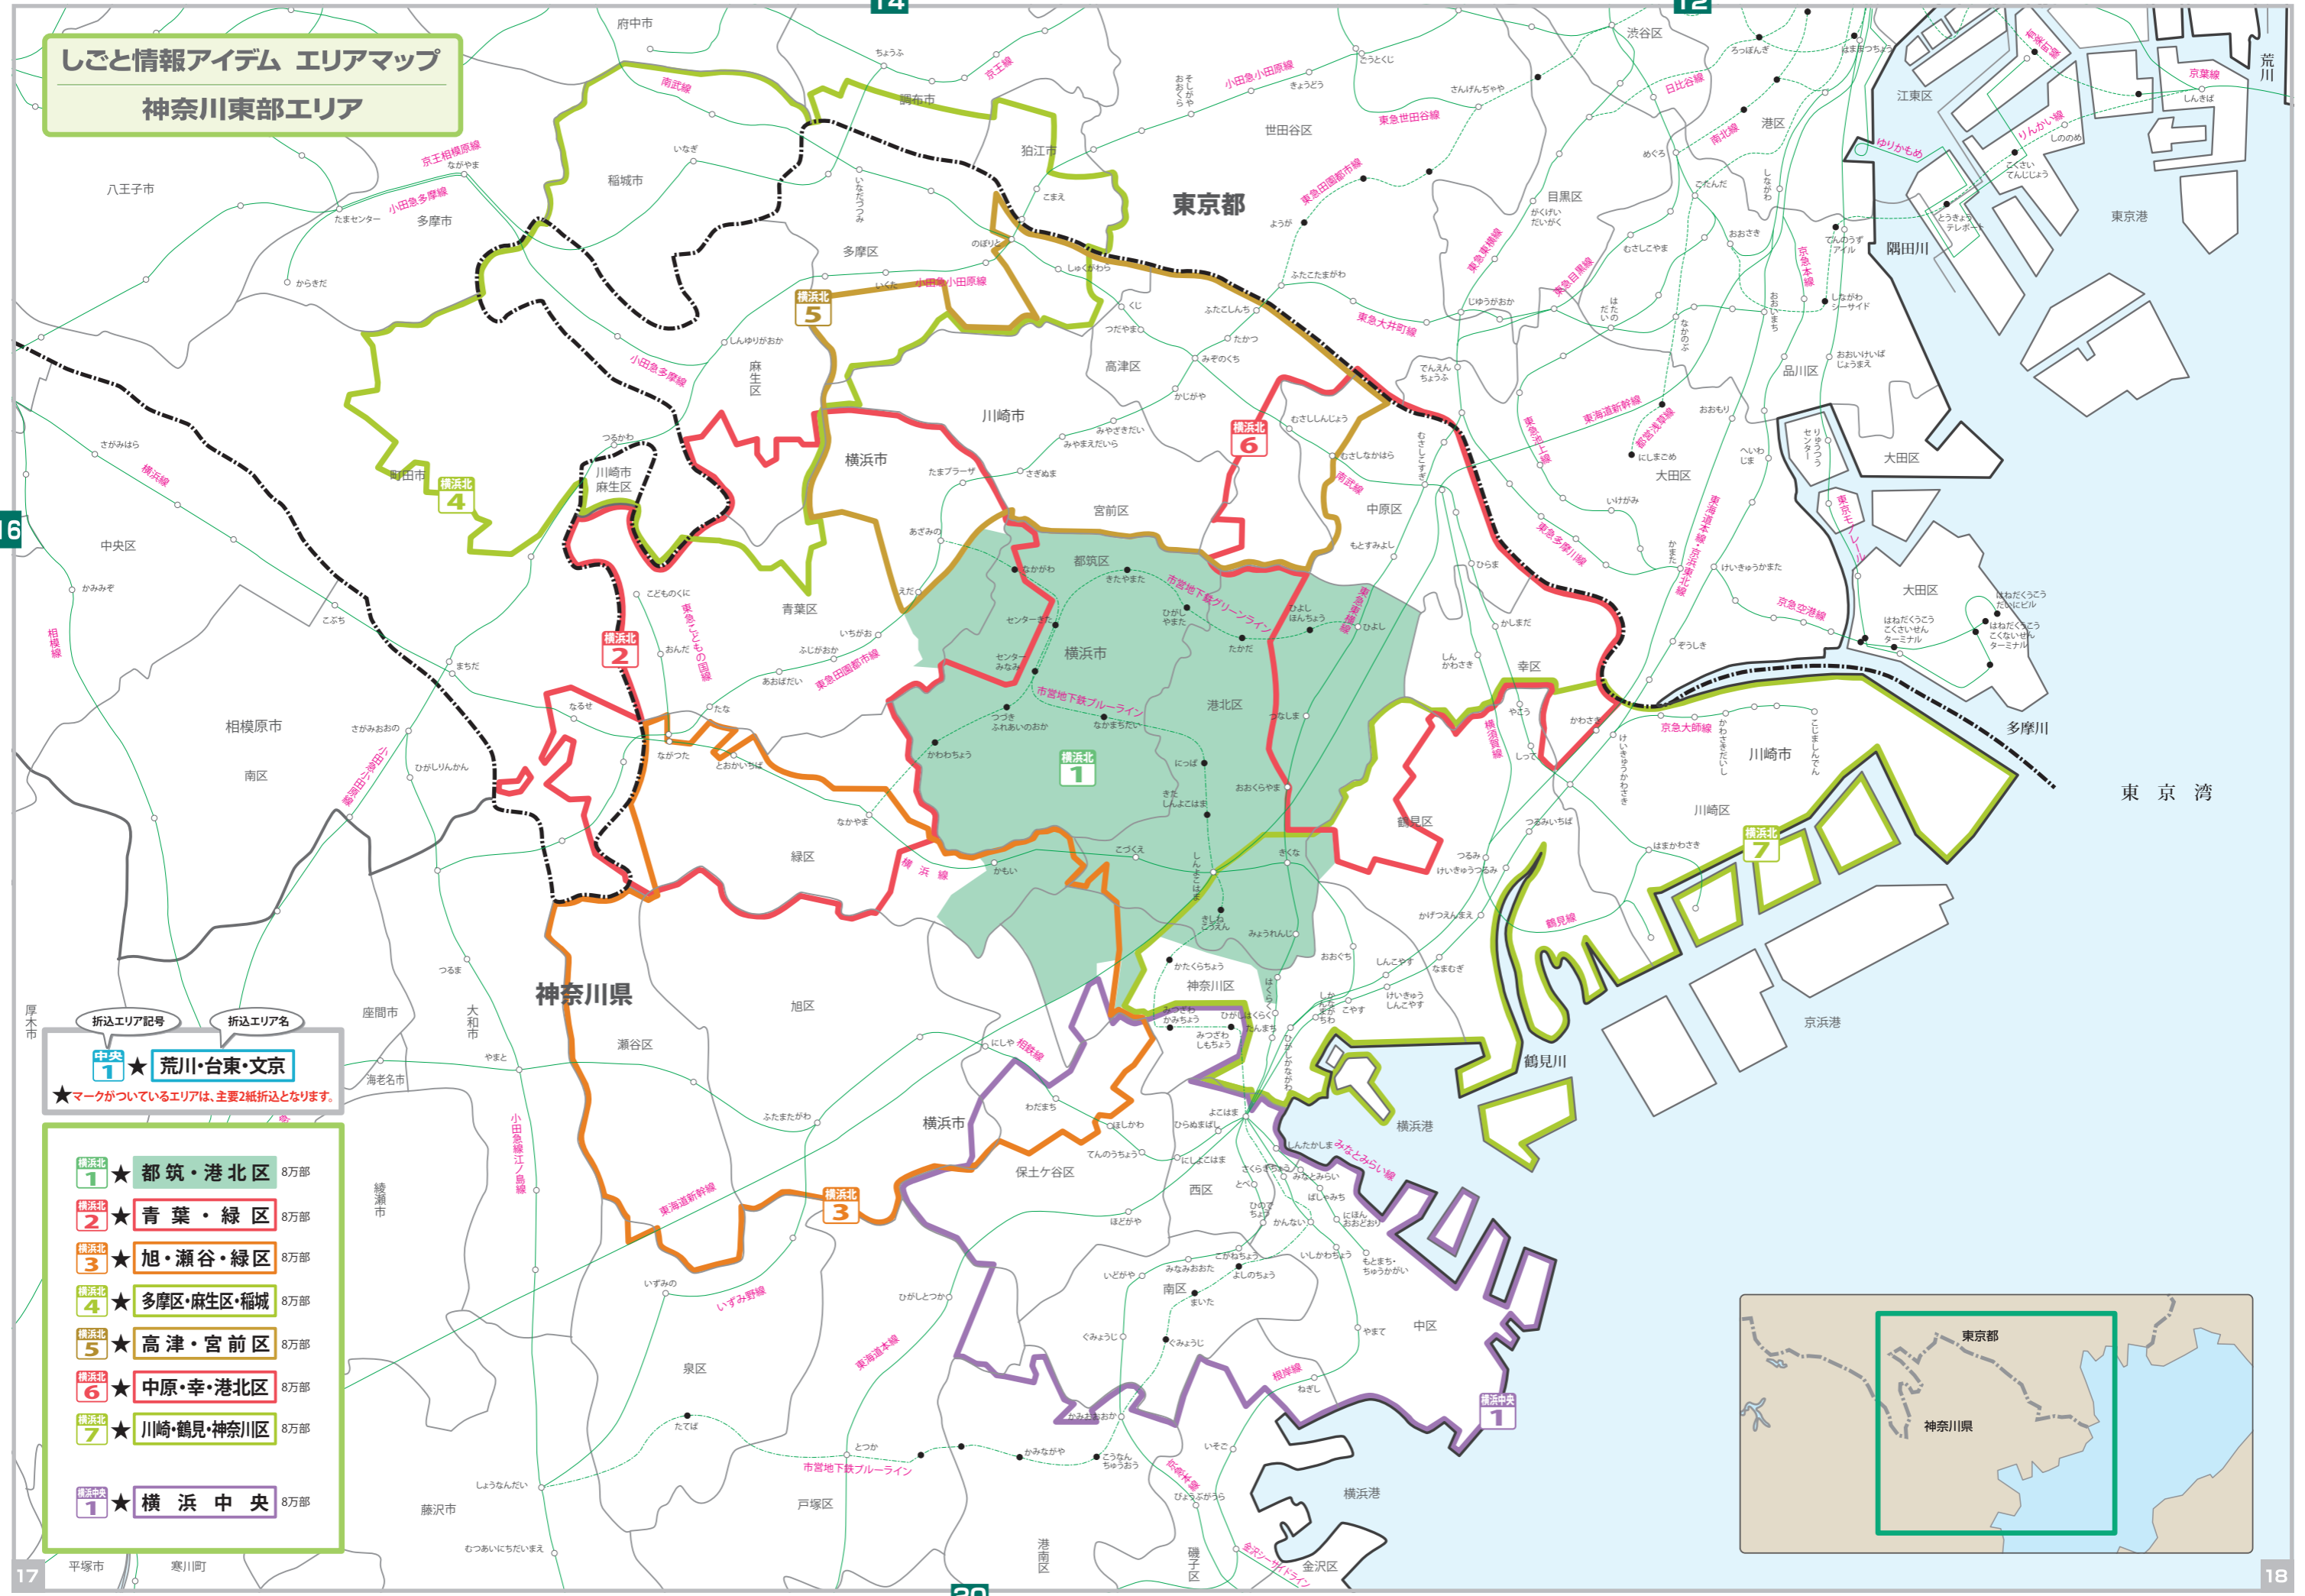

しごとと情報アイデム エリアマップ
神奈川東部エリア

神奈川東部エリア

折込エリア記号
折込エリア名
中央 1 ★ 荒川・台東・文京
★マークがついているエリアは、主要2紙折込となります。

- 横浜北 1 ★ 都筑・港北区 8万部
- 横浜北 2 ★ 青葉・緑区 8万部
- 横浜北 3 ★ 旭・瀬谷・緑区 8万部
- 横浜北 4 ★ 多摩区・麻生区・稲城 8万部
- 横浜北 5 ★ 高津・宮前区 8万部
- 横浜北 6 ★ 中原・幸・港北区 8万部
- 横浜北 7 ★ 川崎・鶴見・神奈川区 8万部
- 横浜中央 1 ★ 横浜中央 8万部