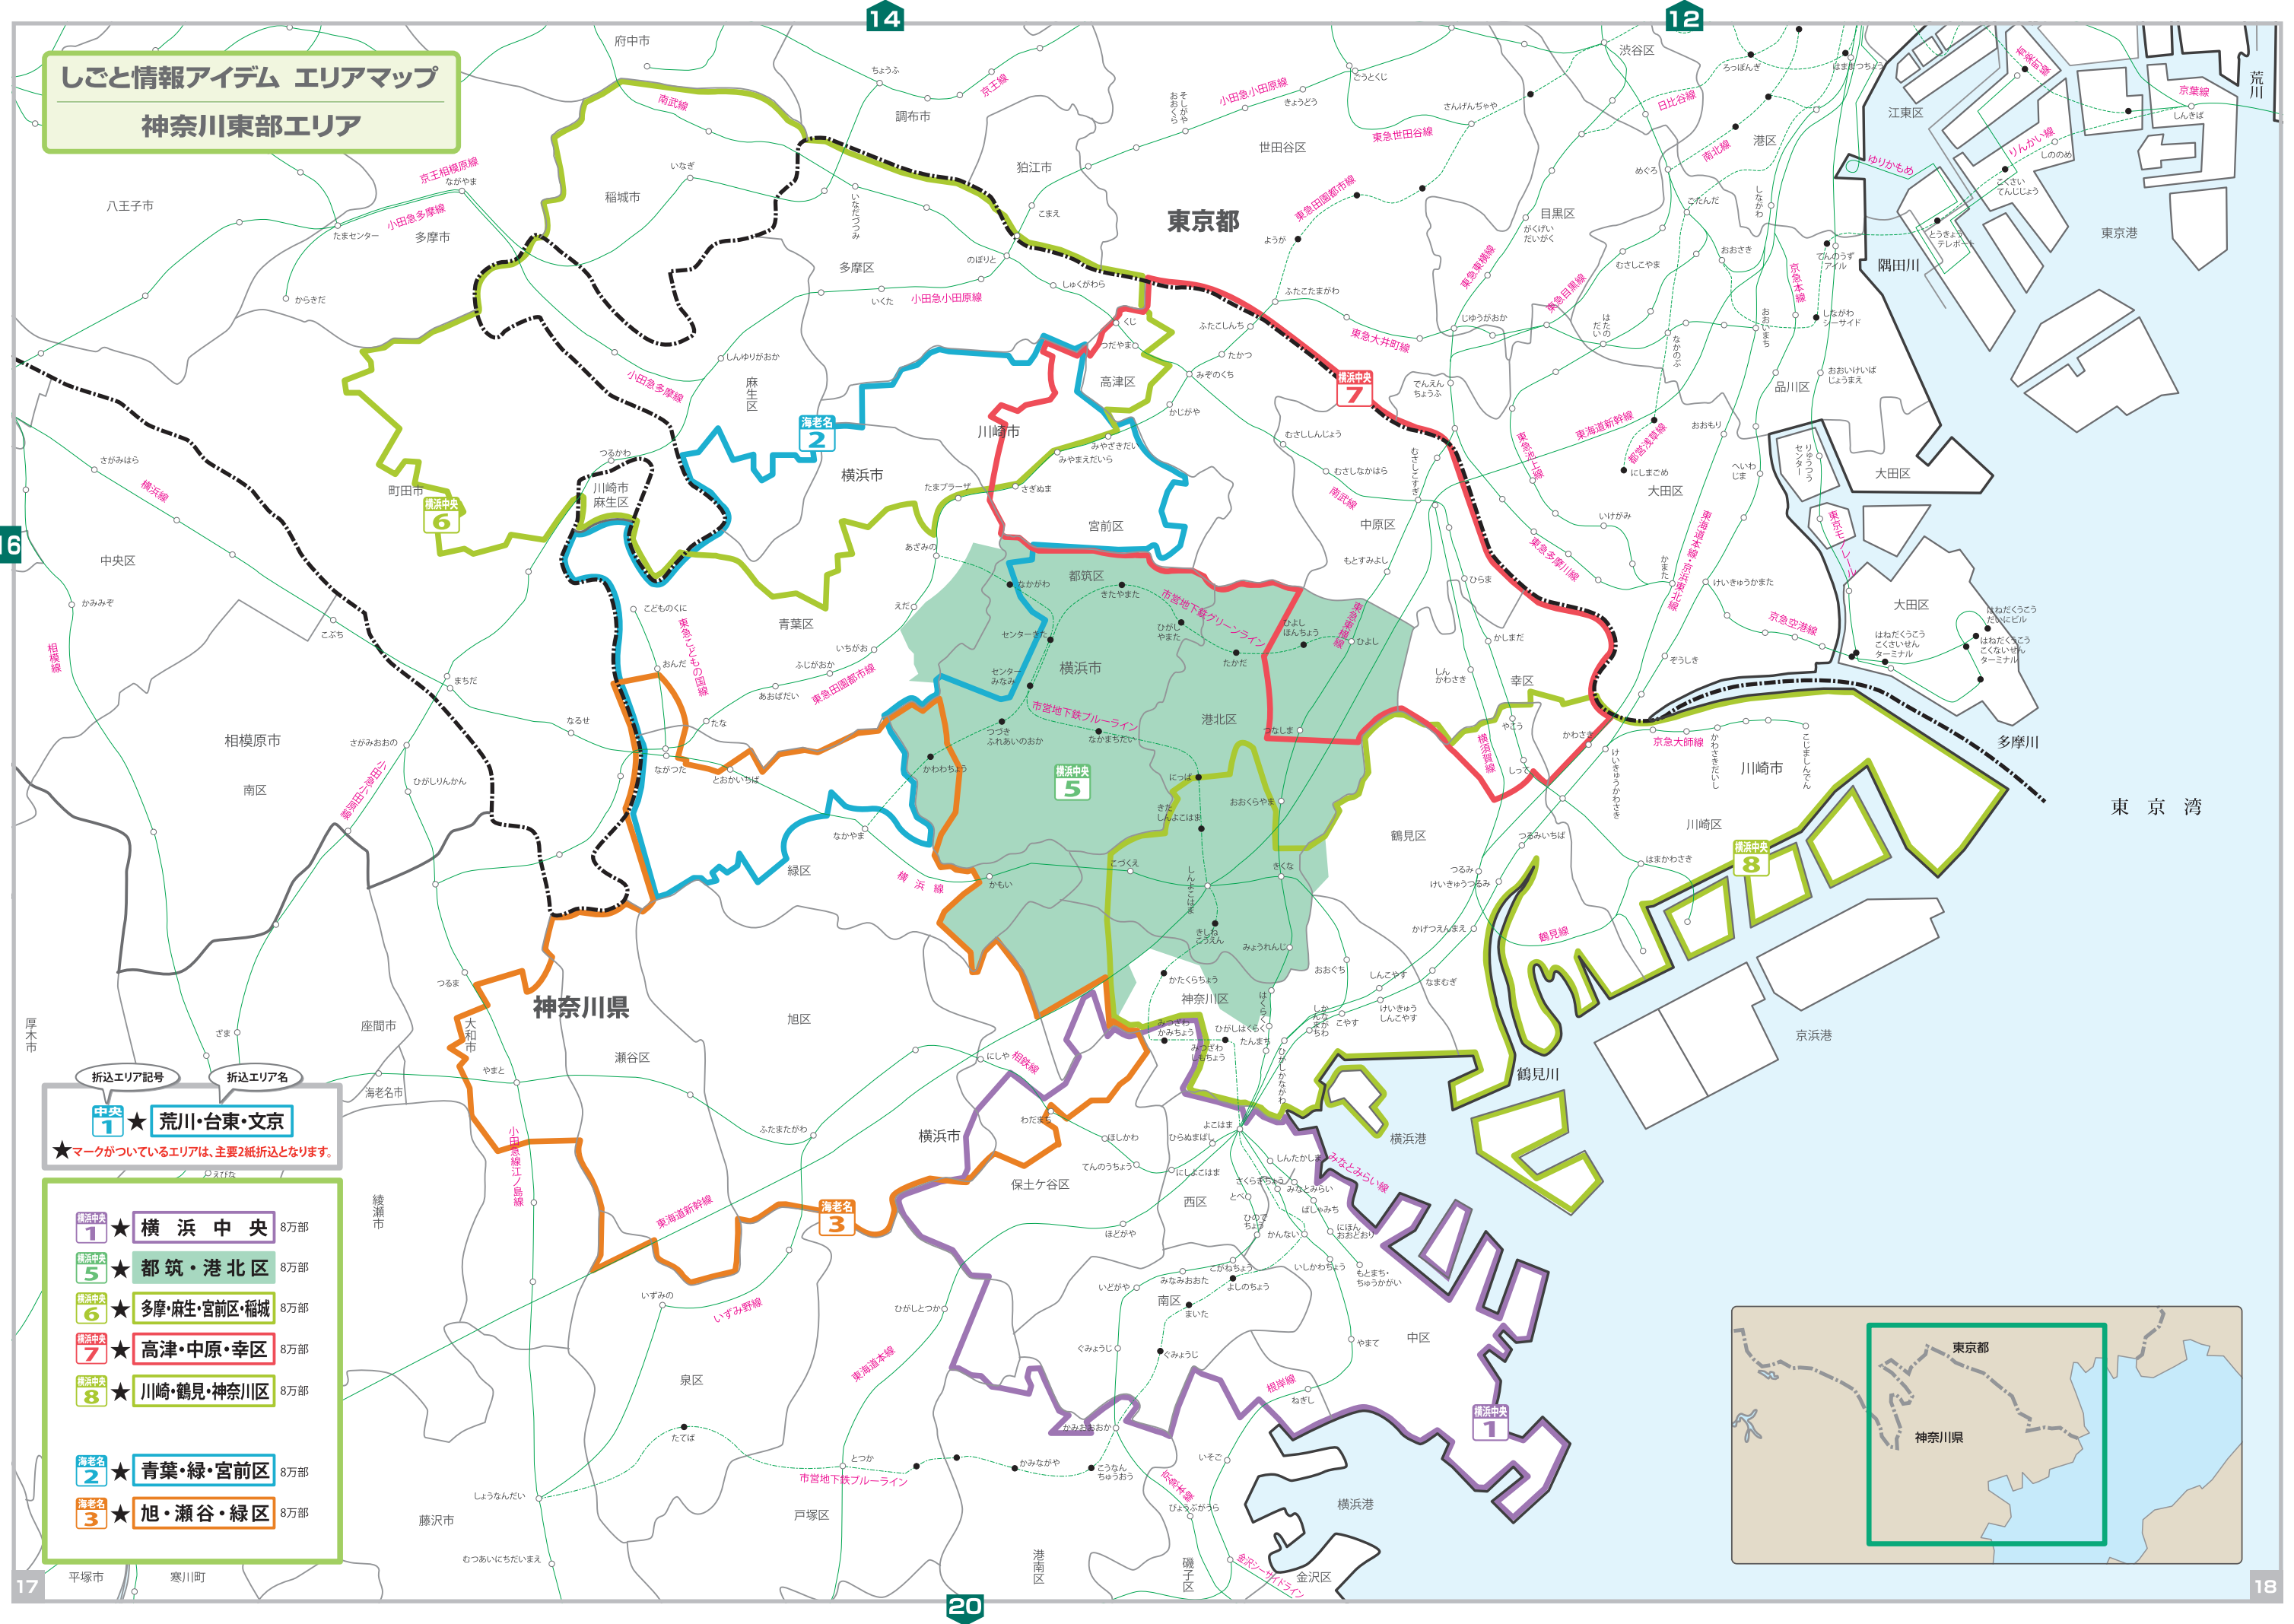

しごとと情報アイデム エリアマップ
神奈川東部エリア

神奈川東部エリア

折込エリア記号 折込エリア名

中央 1 ★ 荒川・台東・文京
★マークがついているエリアは、主要2紙折込となります。

横浜中央 1 ★ 横浜中央 8万部

横浜中央 5 ★ 都筑・港北区 8万部

横浜中央 6 ★ 多摩・麻生・宮前区・稲城 8万部

横浜中央 7 ★ 高津・中原・幸区 8万部

横浜中央 8 ★ 川崎・鶴見・神奈川区 8万部

海老名 2 ★ 青葉・緑・宮前区 8万部

海老名 3 ★ 旭・瀬谷・緑区 8万部