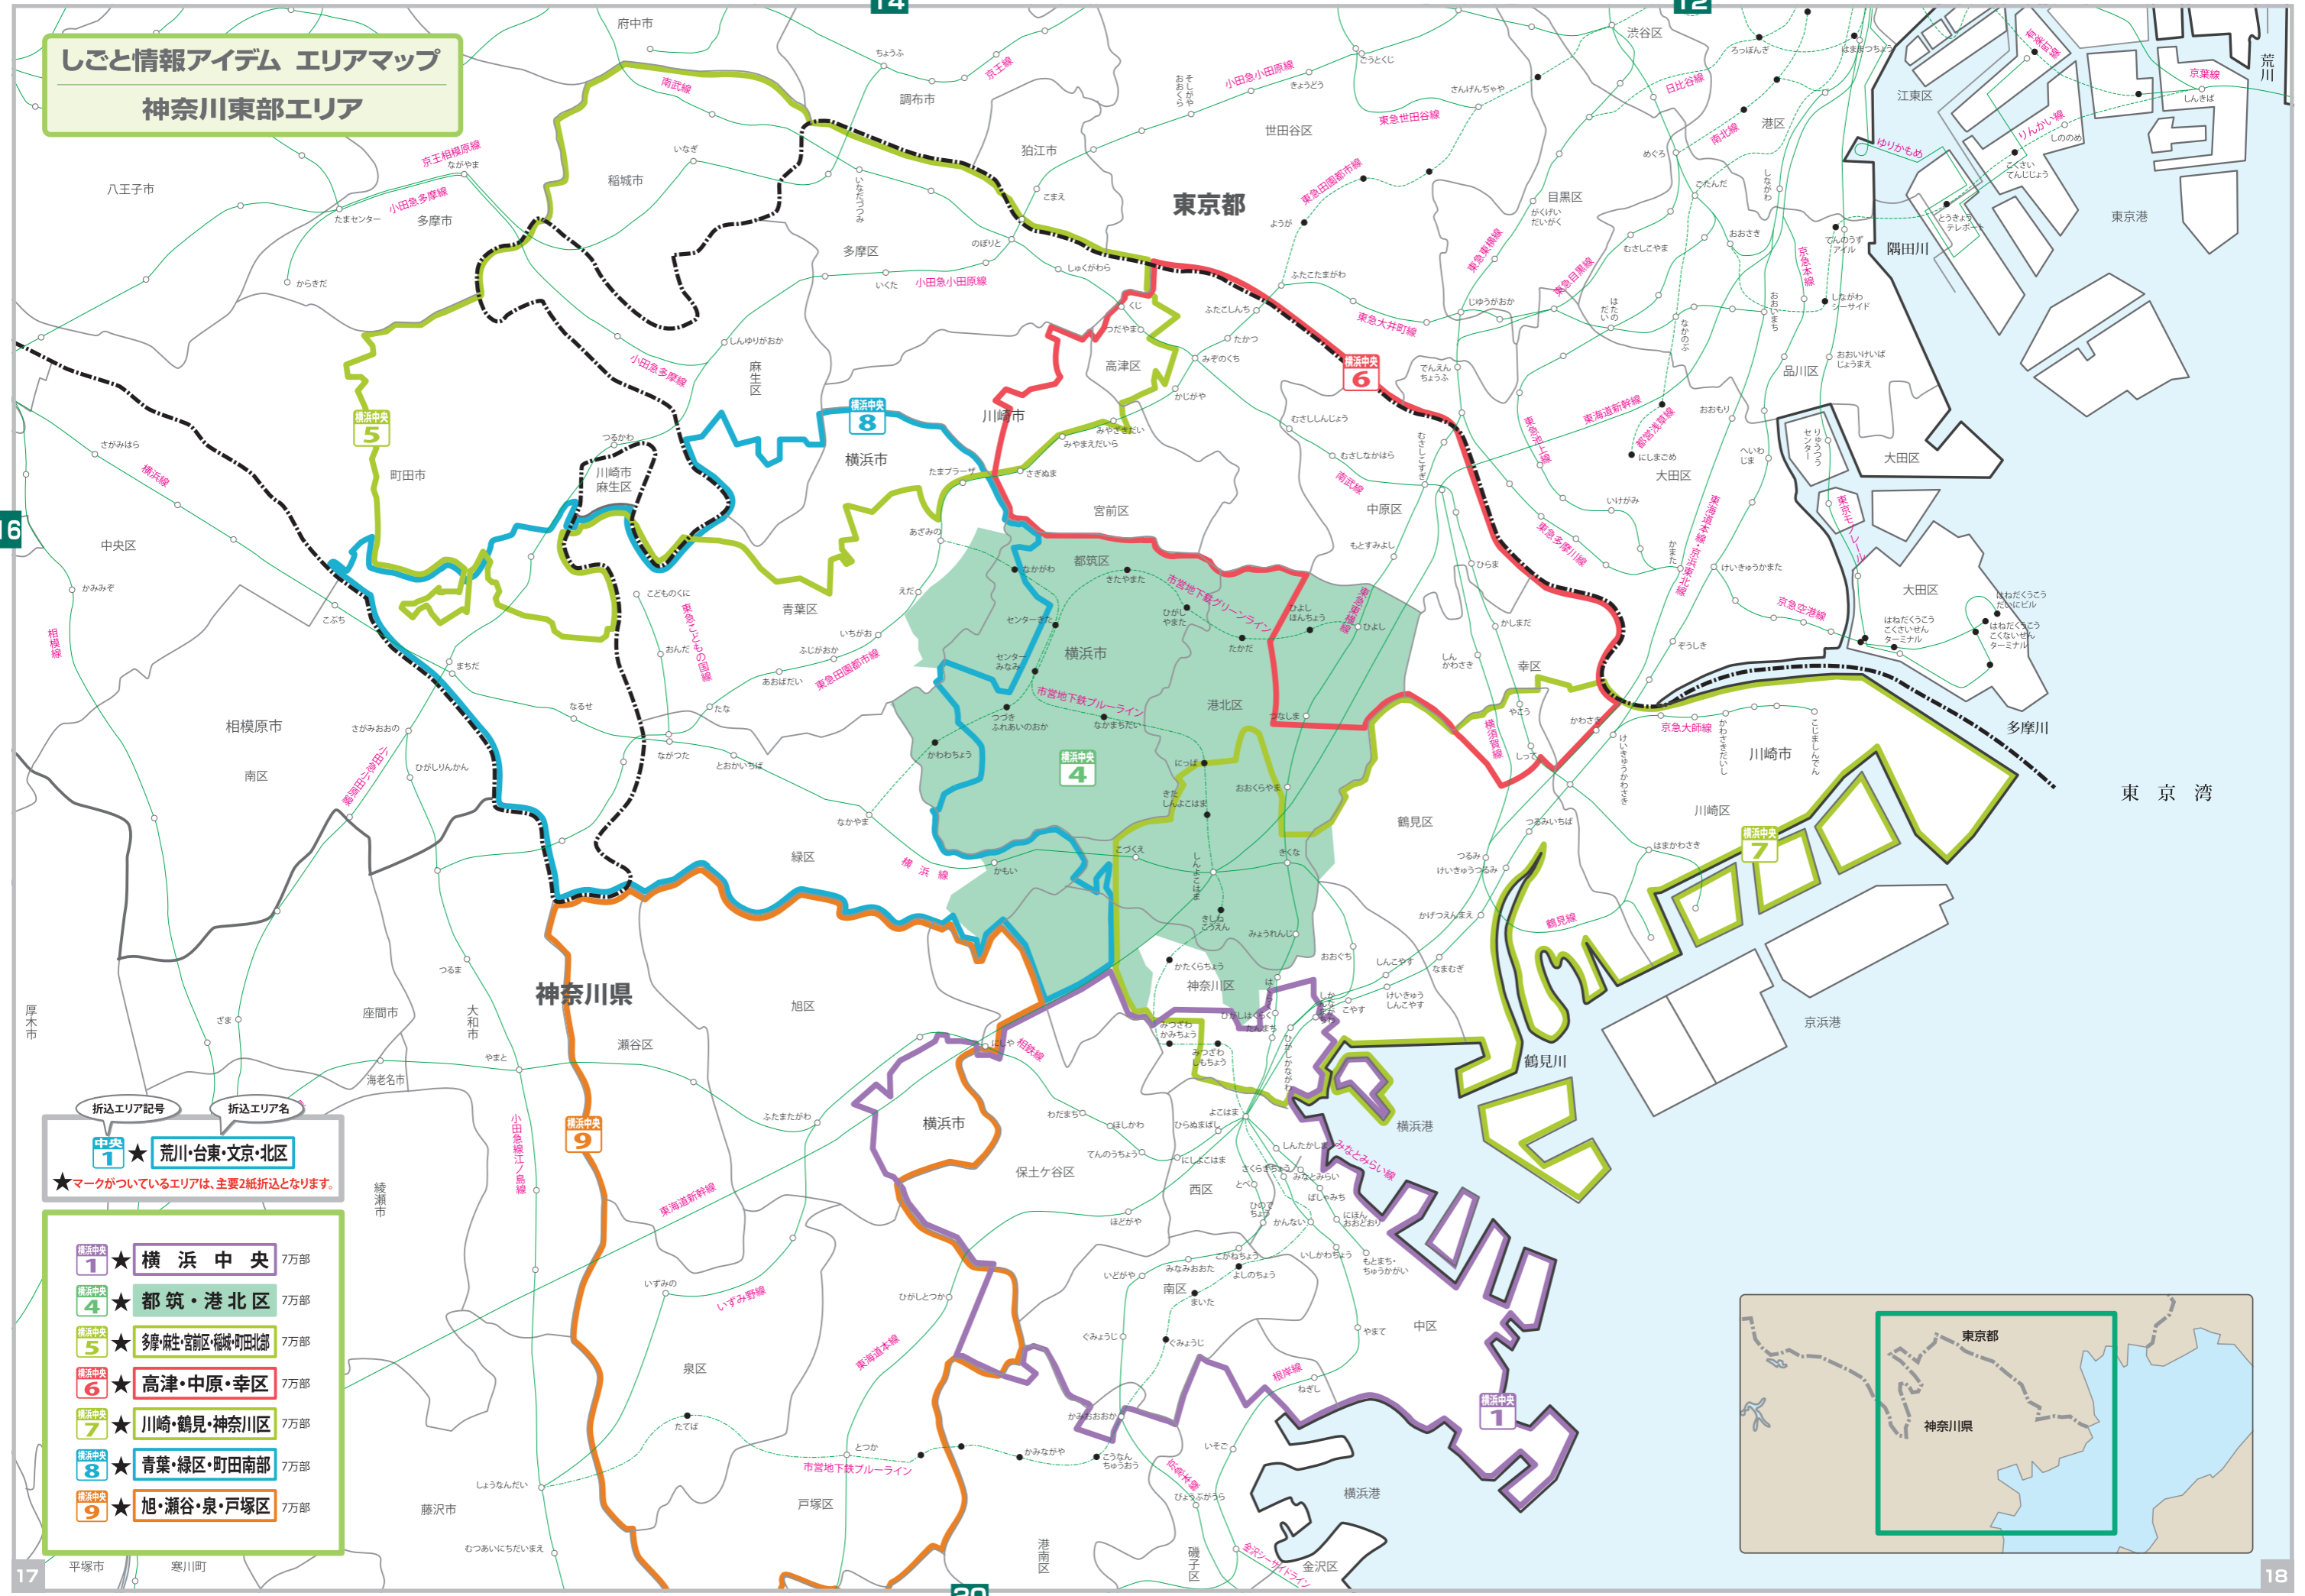

しごとと情報アイデム エリアマップ
神奈川東部エリア

神奈川東部エリア

折込エリア記号 折込エリア名
中央1 ★ 荒川・台東・文京・北区
 ★マークがついているエリアは、主要2紙折込となります。

- 横浜中央 1** ★ 横浜中央 7万部
- 都筑・港北区 4** ★ 都筑・港北区 7万部
- 多摩・麻生・宮前区・稲城・町田北部 5** ★ 多摩・麻生・宮前区・稲城・町田北部 7万部
- 高津・中原・幸区 6** ★ 高津・中原・幸区 7万部
- 川崎・鶴見・神奈川区 7** ★ 川崎・鶴見・神奈川区 7万部
- 青葉・緑区・町田南部 8** ★ 青葉・緑区・町田南部 7万部
- 旭・瀬谷・泉・戸塚区 9** ★ 旭・瀬谷・泉・戸塚区 7万部