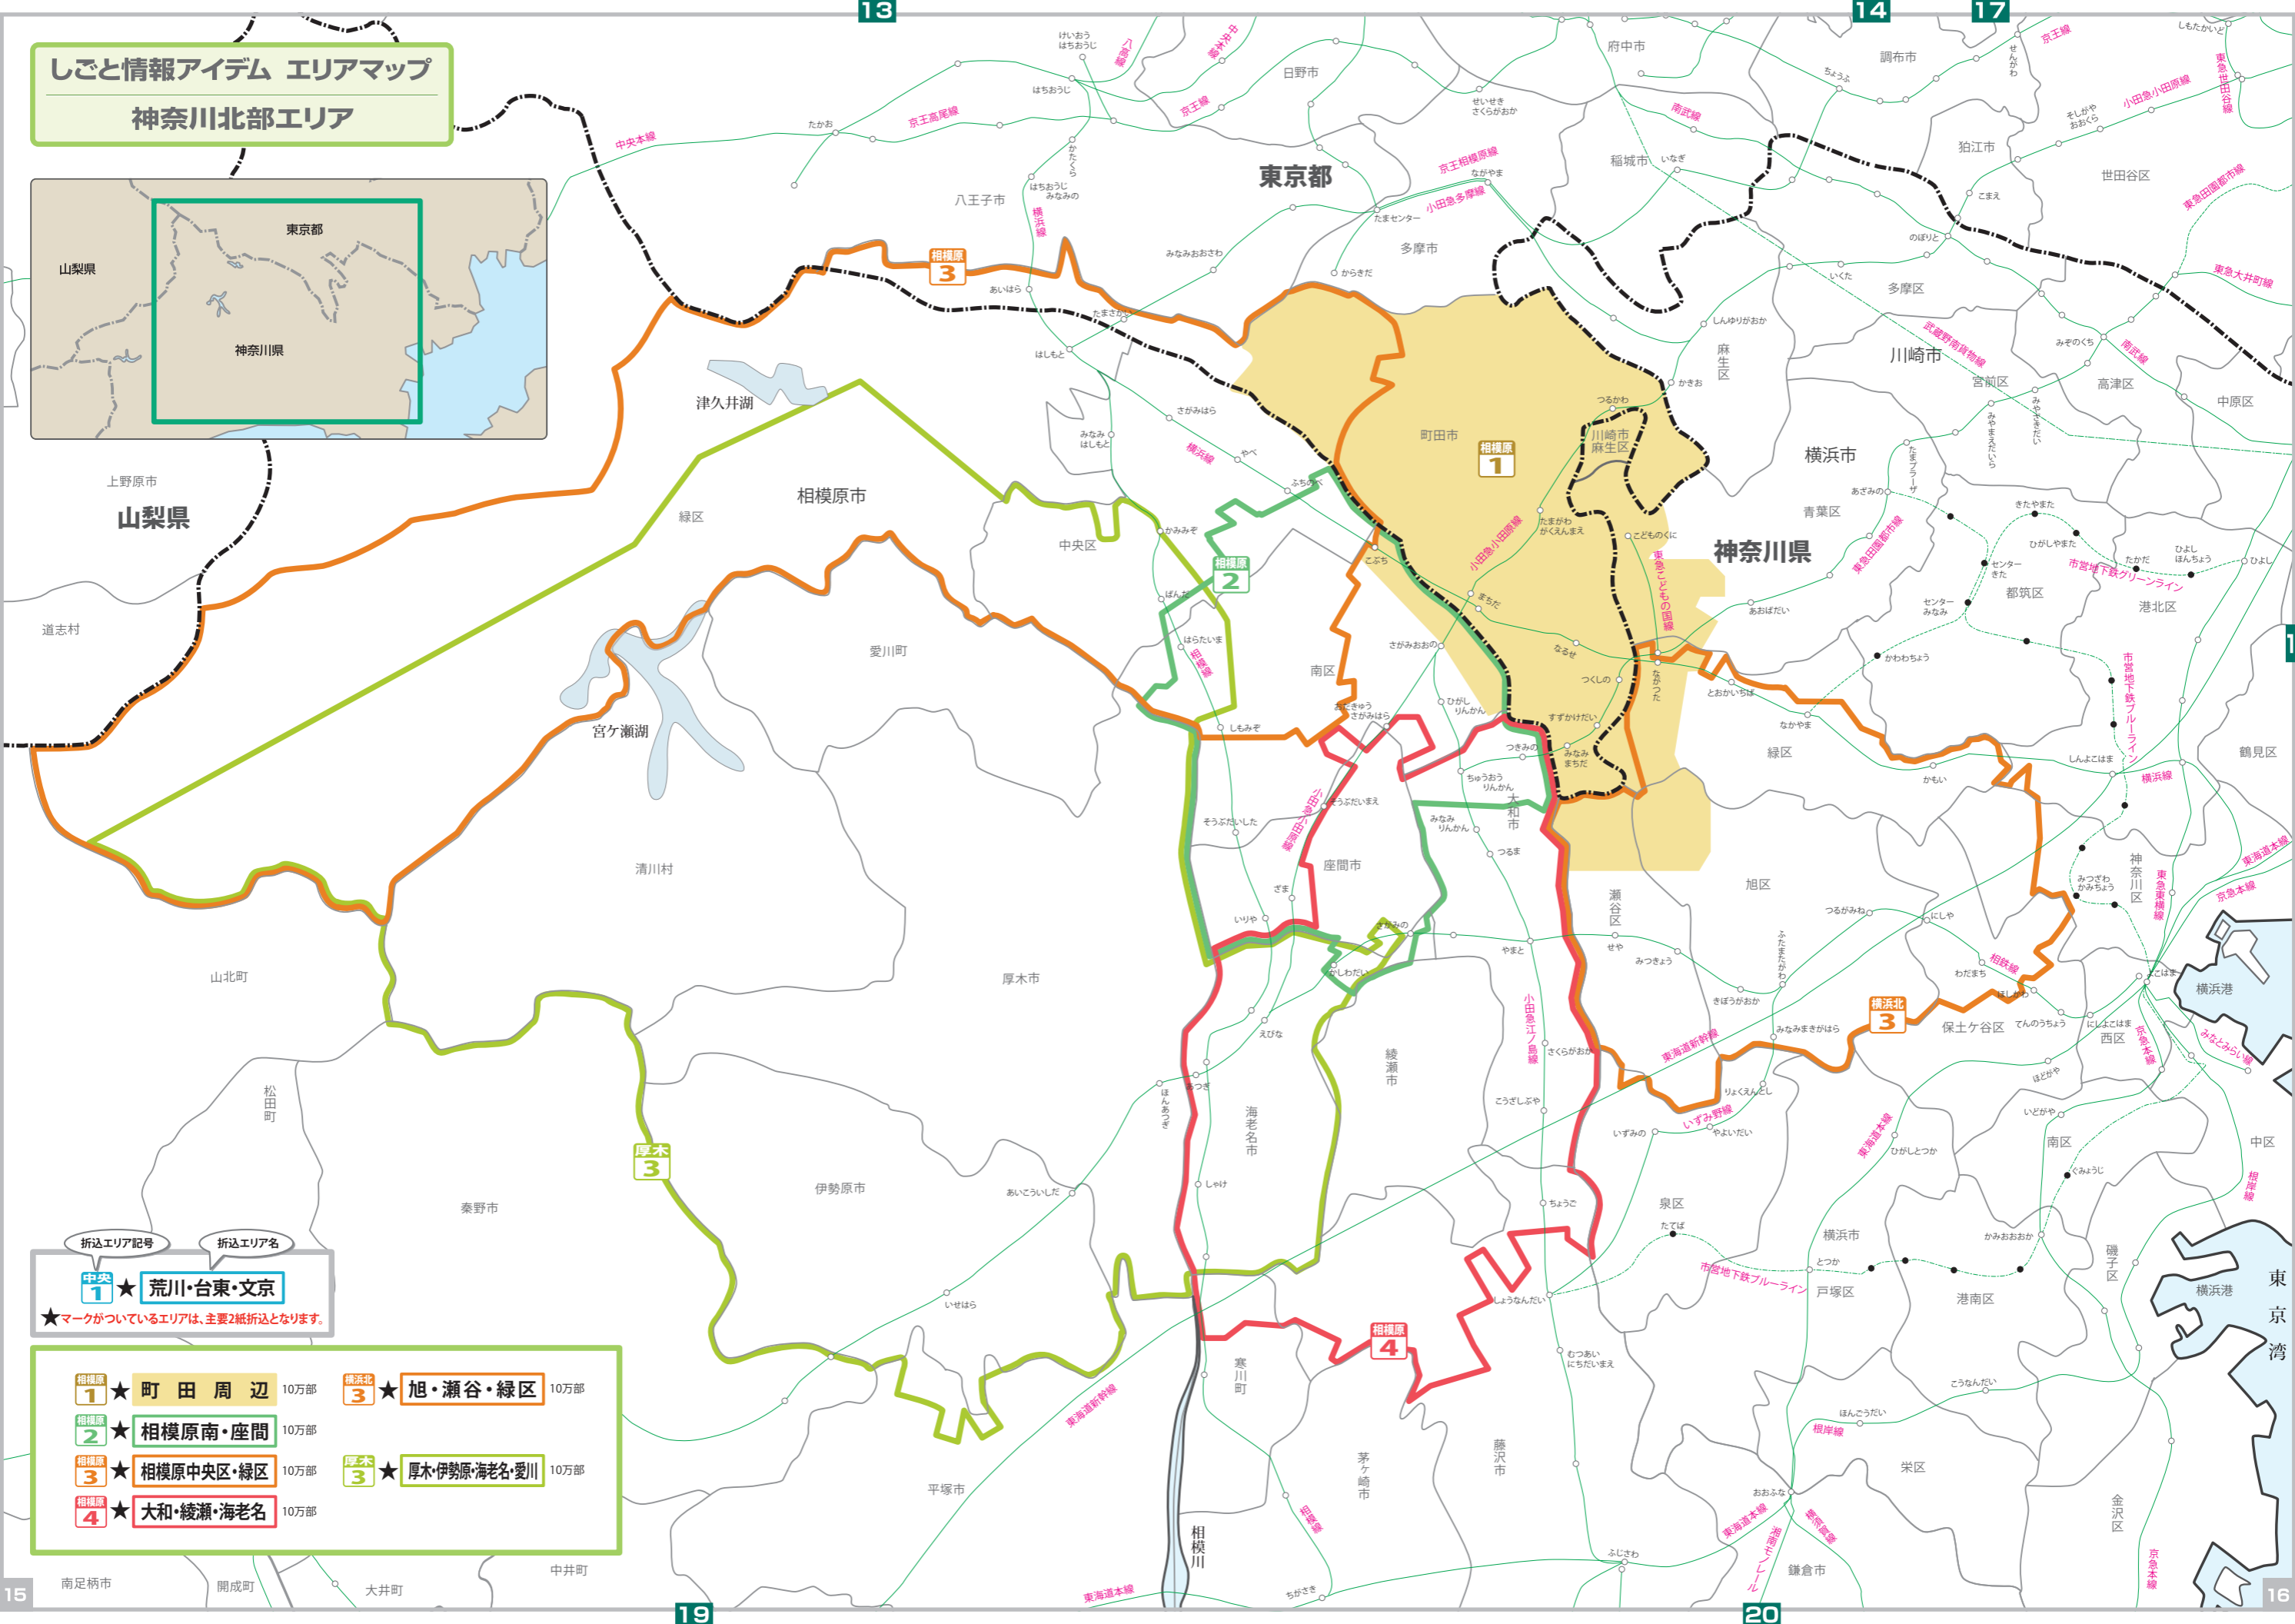

しごとと情報アイデム エリアマップ
神奈川北部エリア

折込エリア記号 折込エリア名

中央 1 ★ 荒川・台東・文京

★マークがついているエリアは、主要2紙折込となります。

- | | | | | | |
|-------|-------------|------|-------|-----------------|------|
| 相模原 1 | ★ 町田周辺 | 10万部 | 横浜北 3 | ★ 旭・瀬谷・緑区 | 10万部 |
| 相模原 2 | ★ 相模原南・座間 | 10万部 | | | |
| 相模原 3 | ★ 相模原中央区・緑区 | 10万部 | 厚木 3 | ★ 厚木・伊勢原・海老名・愛川 | 10万部 |
| 相模原 4 | ★ 大和・綾瀬・海老名 | 10万部 | | | |

神奈川北部エリア