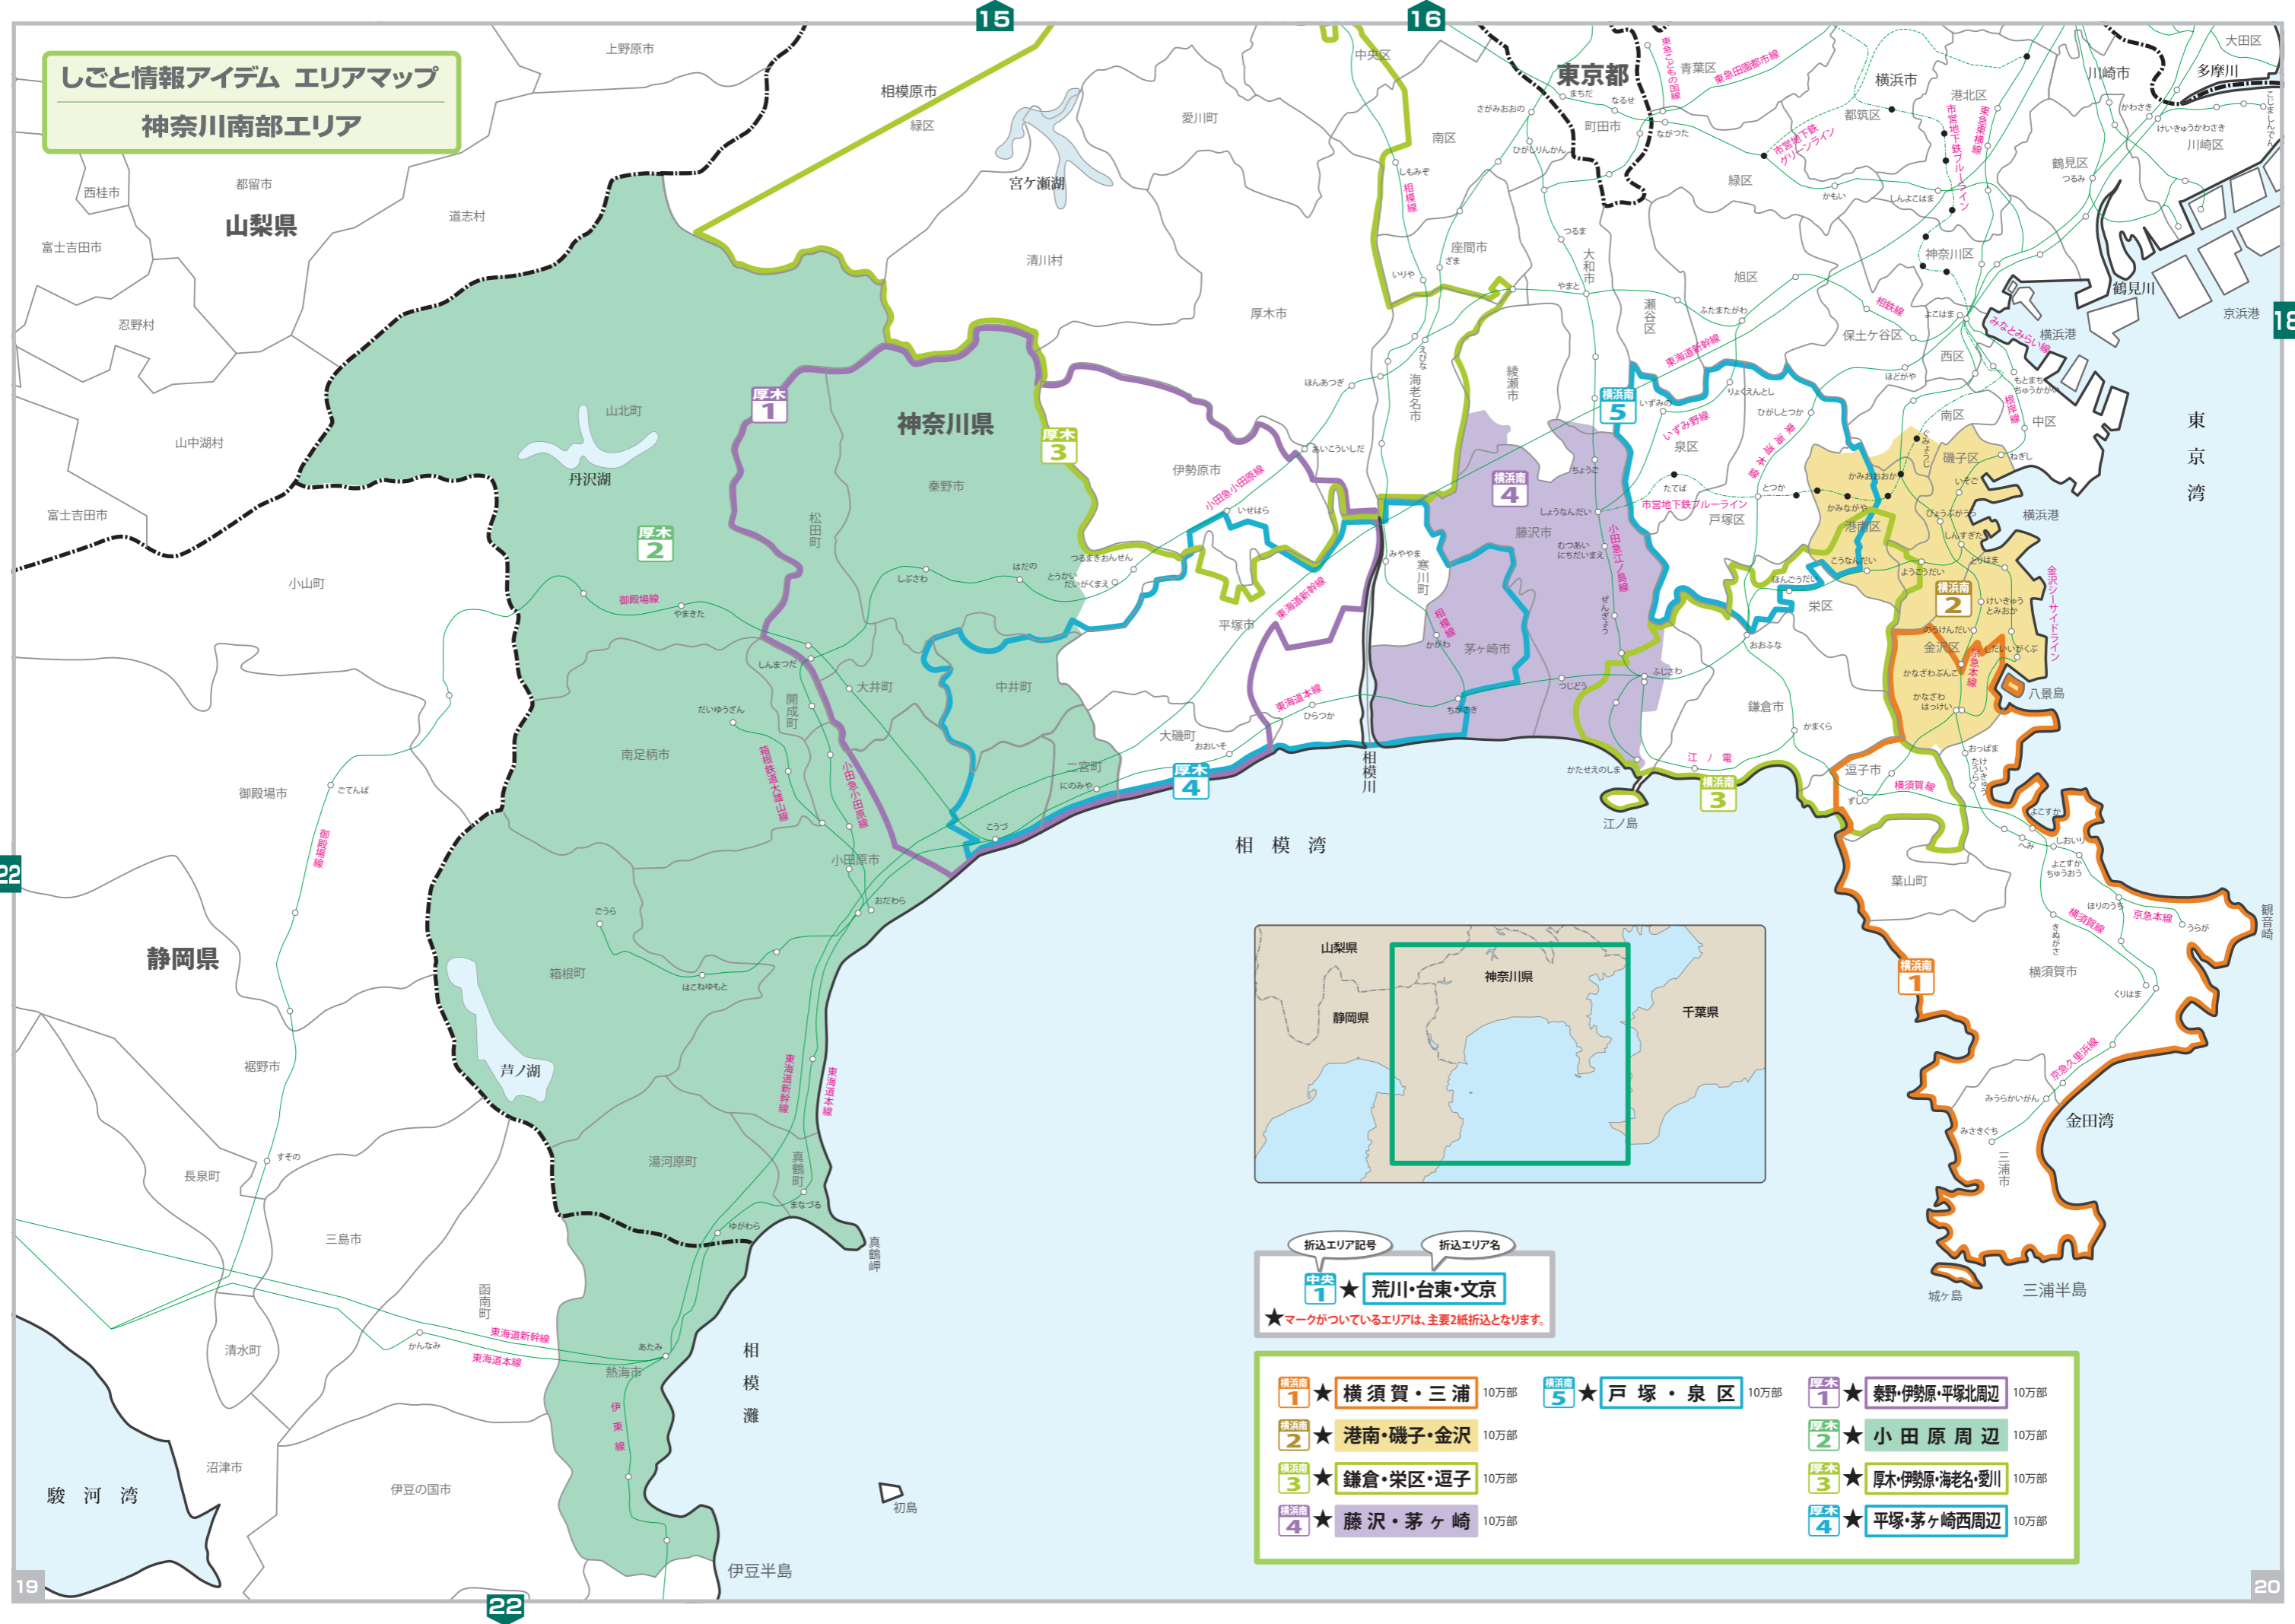

しごと情報アイデム エリアマップ
神奈川県南部エリア

折込エリア記号 折込エリア名
中央 1 ★ 荒川・台東・文京
 ★マークがついているエリアは、主要2紙折込となります。

- | | | |
|------------------------------|------------------------------|----------------------------------|
| 横浜南 1 ★ 横須賀・三浦 10万部 | 横浜南 5 ★ 戸塚・泉区 10万部 | 厚木 1 ★ 秦野・伊勢原・平塚北周辺 10万部 |
| 横浜南 2 ★ 港南・磯子・金沢 10万部 | 厚木 2 ★ 小田原周辺 10万部 | 厚木 3 ★ 厚木・伊勢原・海老名・愛川 10万部 |
| 横浜南 3 ★ 鎌倉・栄区・逗子 10万部 | 厚木 4 ★ 平塚・茅ヶ崎西周辺 10万部 | 横浜南 4 ★ 藤沢・茅ヶ崎 10万部 |

神奈川県南部エリア