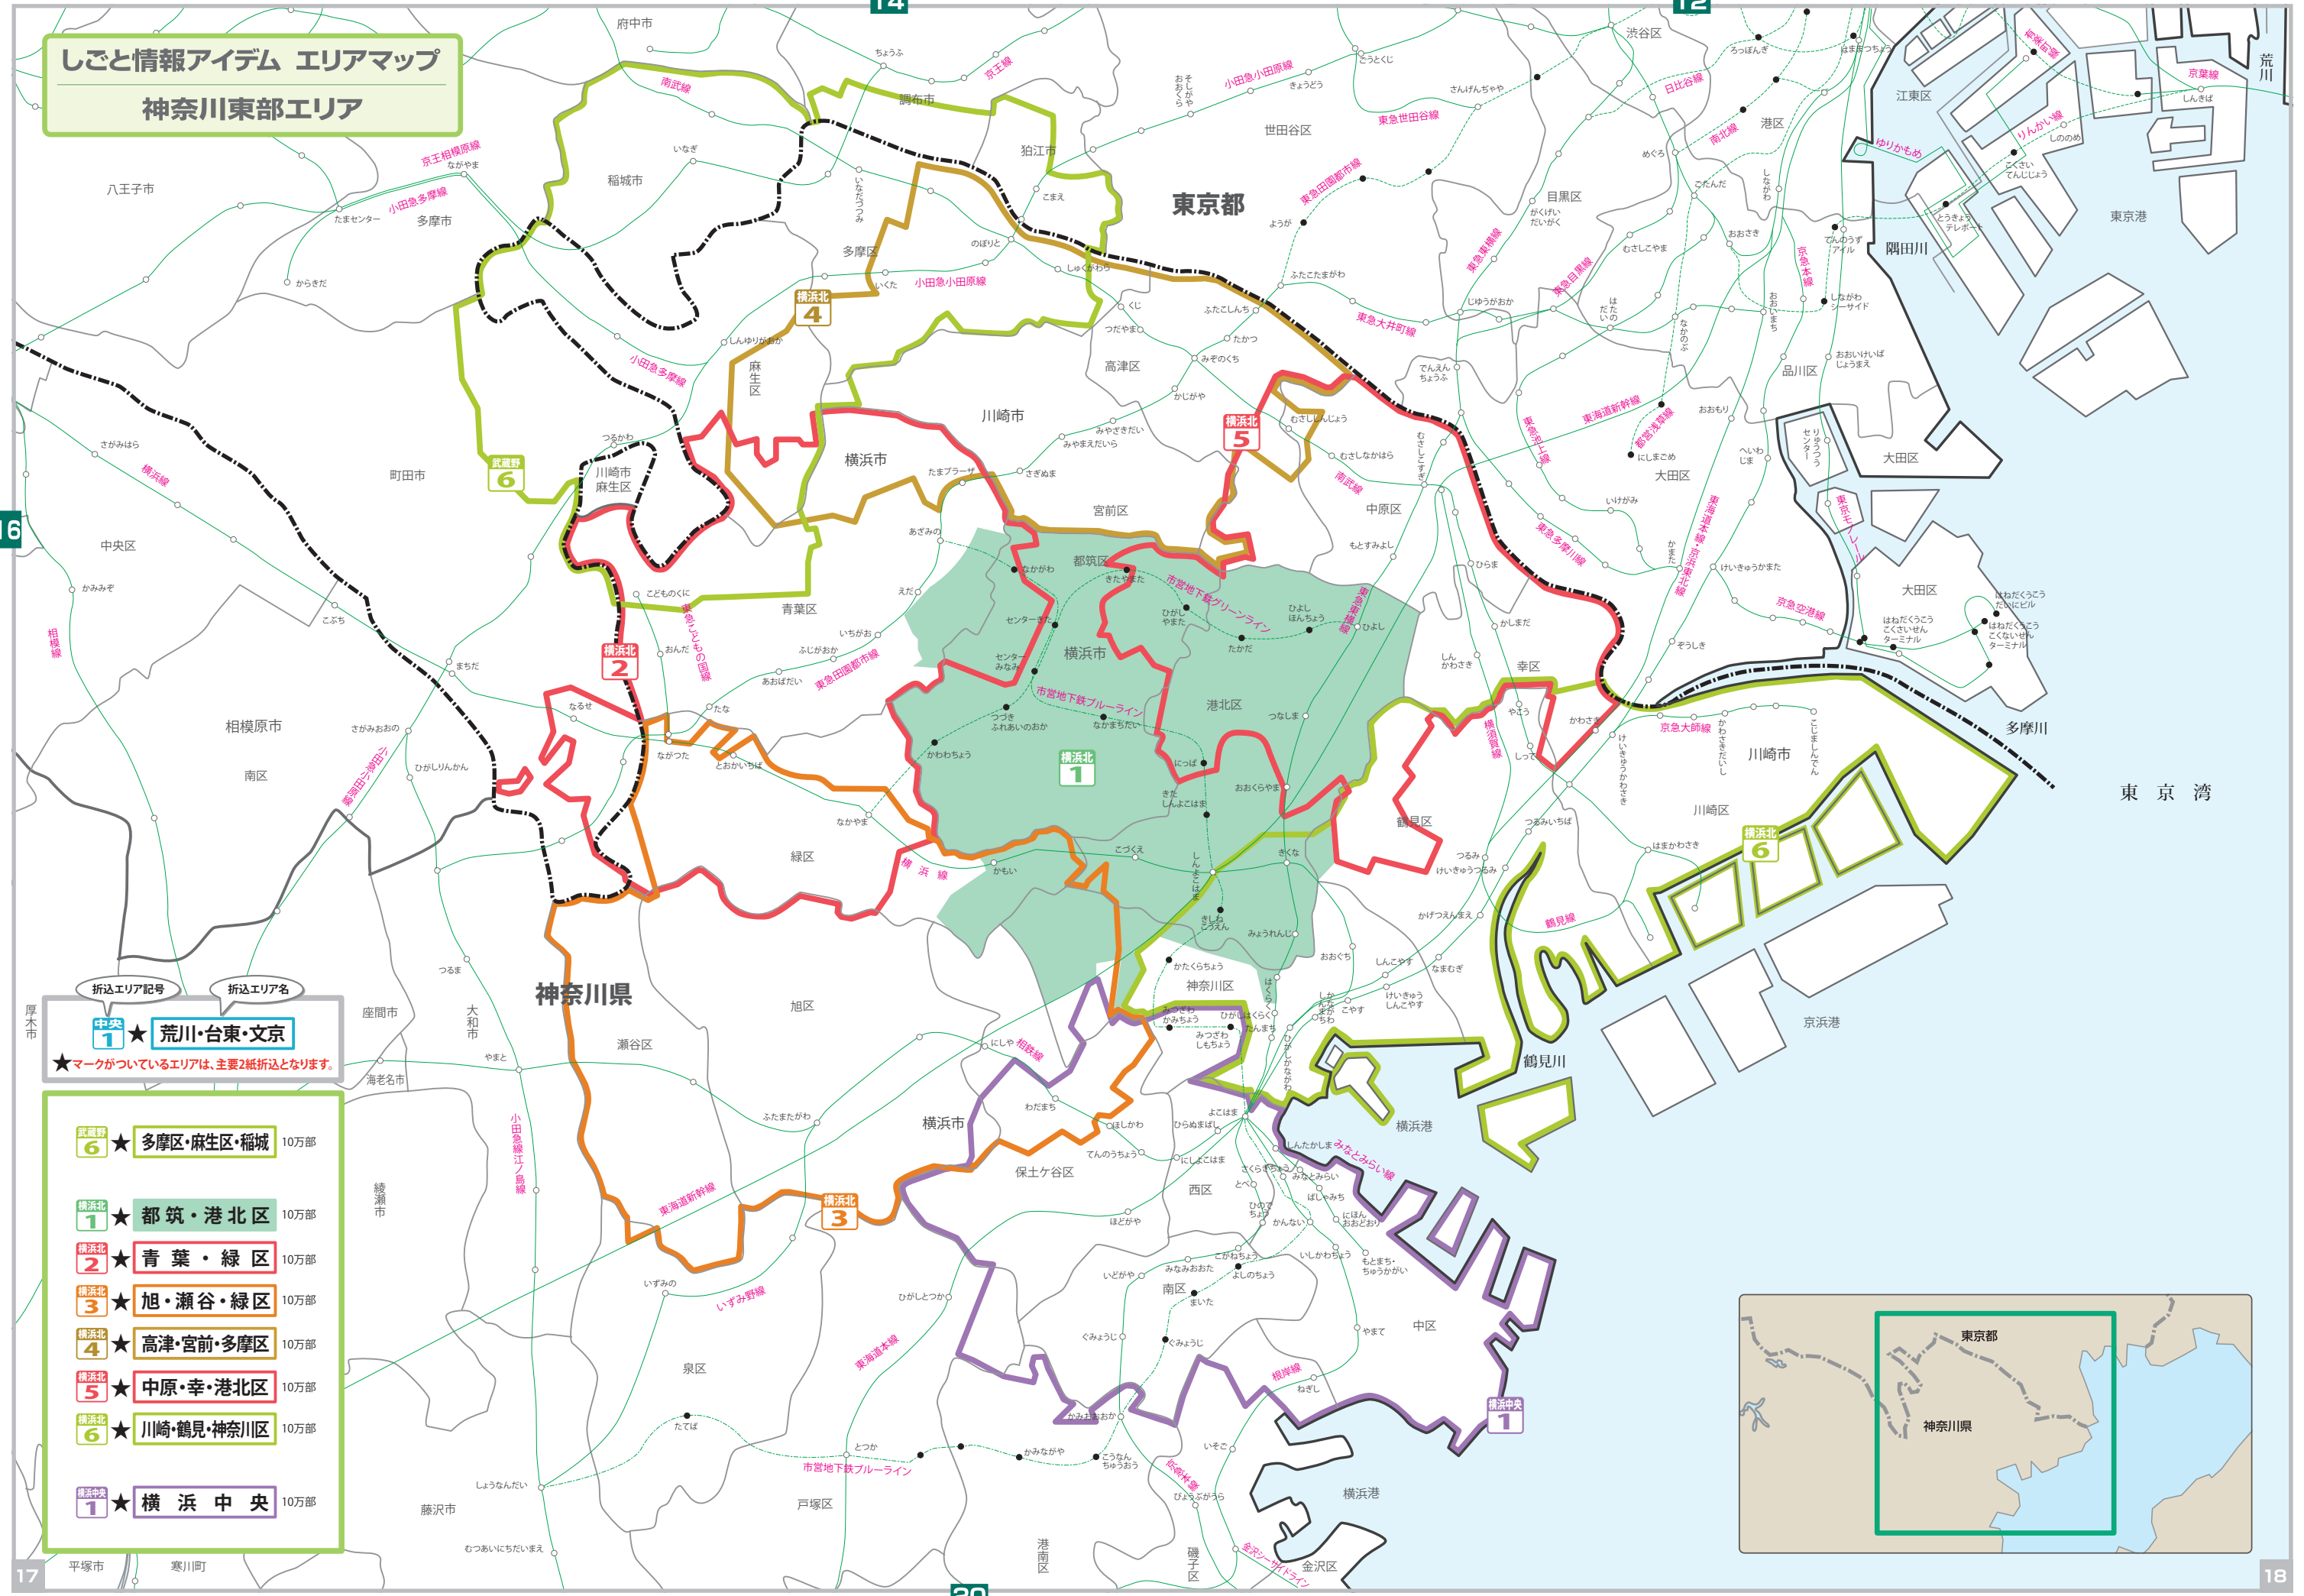

しごとと情報アイデム エリアマップ
神奈川東部エリア

神奈川東部エリア

折込エリア記号 折込エリア名
中央 1 ★ 荒川・台東・文京
 ★マークがついているエリアは、主要2紙折込となります。

- 武蔵野 6** ★ 多摩区・麻生区・稲城 10万部
- 横浜北 1** ★ 都筑・港北区 10万部
- 横浜北 2** ★ 青葉・緑区 10万部
- 横浜北 3** ★ 旭・瀬谷・緑区 10万部
- 横浜北 4** ★ 高津・宮前・多摩区 10万部
- 横浜北 5** ★ 中原・幸・港北区 10万部
- 横浜北 6** ★ 川崎・鶴見・神奈川区 10万部
- 横浜中央 1** ★ 横浜中央 10万部