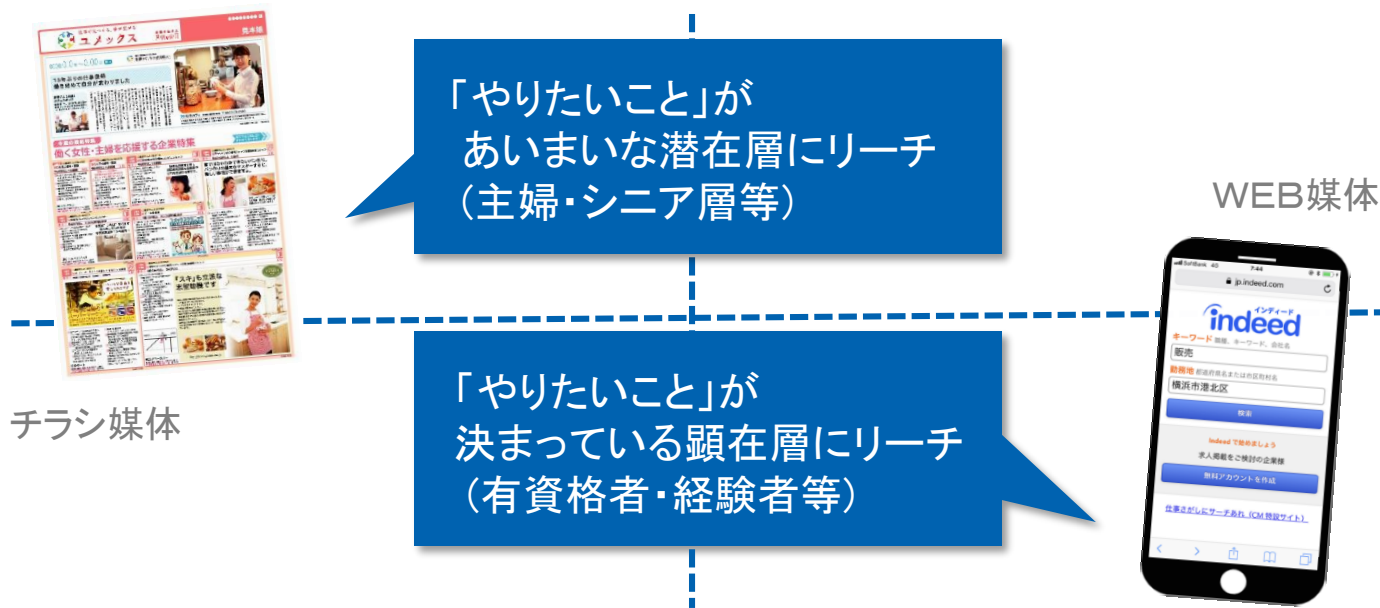

ユメックスなら、世界No.1求人サイト

インディード
indeed にも、**上位掲載!**

いつもの求人に+ インディード
indeed

※上位掲載とはIndeedが定めるスポンサー枠への掲載を指します

インディード
indeed

インターネット上に掲載されている、ありとあらゆる求人を、
まとめて表示する求人特化型の検索エンジンです。

日本No.1
ユーザー数
月間1130万人

※2017年4月時点

人と仕事の
マッチング
精度が高い!

SEOが強い!
検索エンジン
で上位表示

スマホ時代の採用に 欠かせない存在
TV-CM等で認知度急上昇!

ポイント①幅広いターゲットへリーチ！

ポイント②かんたん！メール応募機能付き！

面倒な登録・認証作業等必要なし！

お客様のアドレスへ、応募者からのメールがダイレクトに届きます。

ユメックスにご掲載のお客様だけの特別なセット価格でご提供！