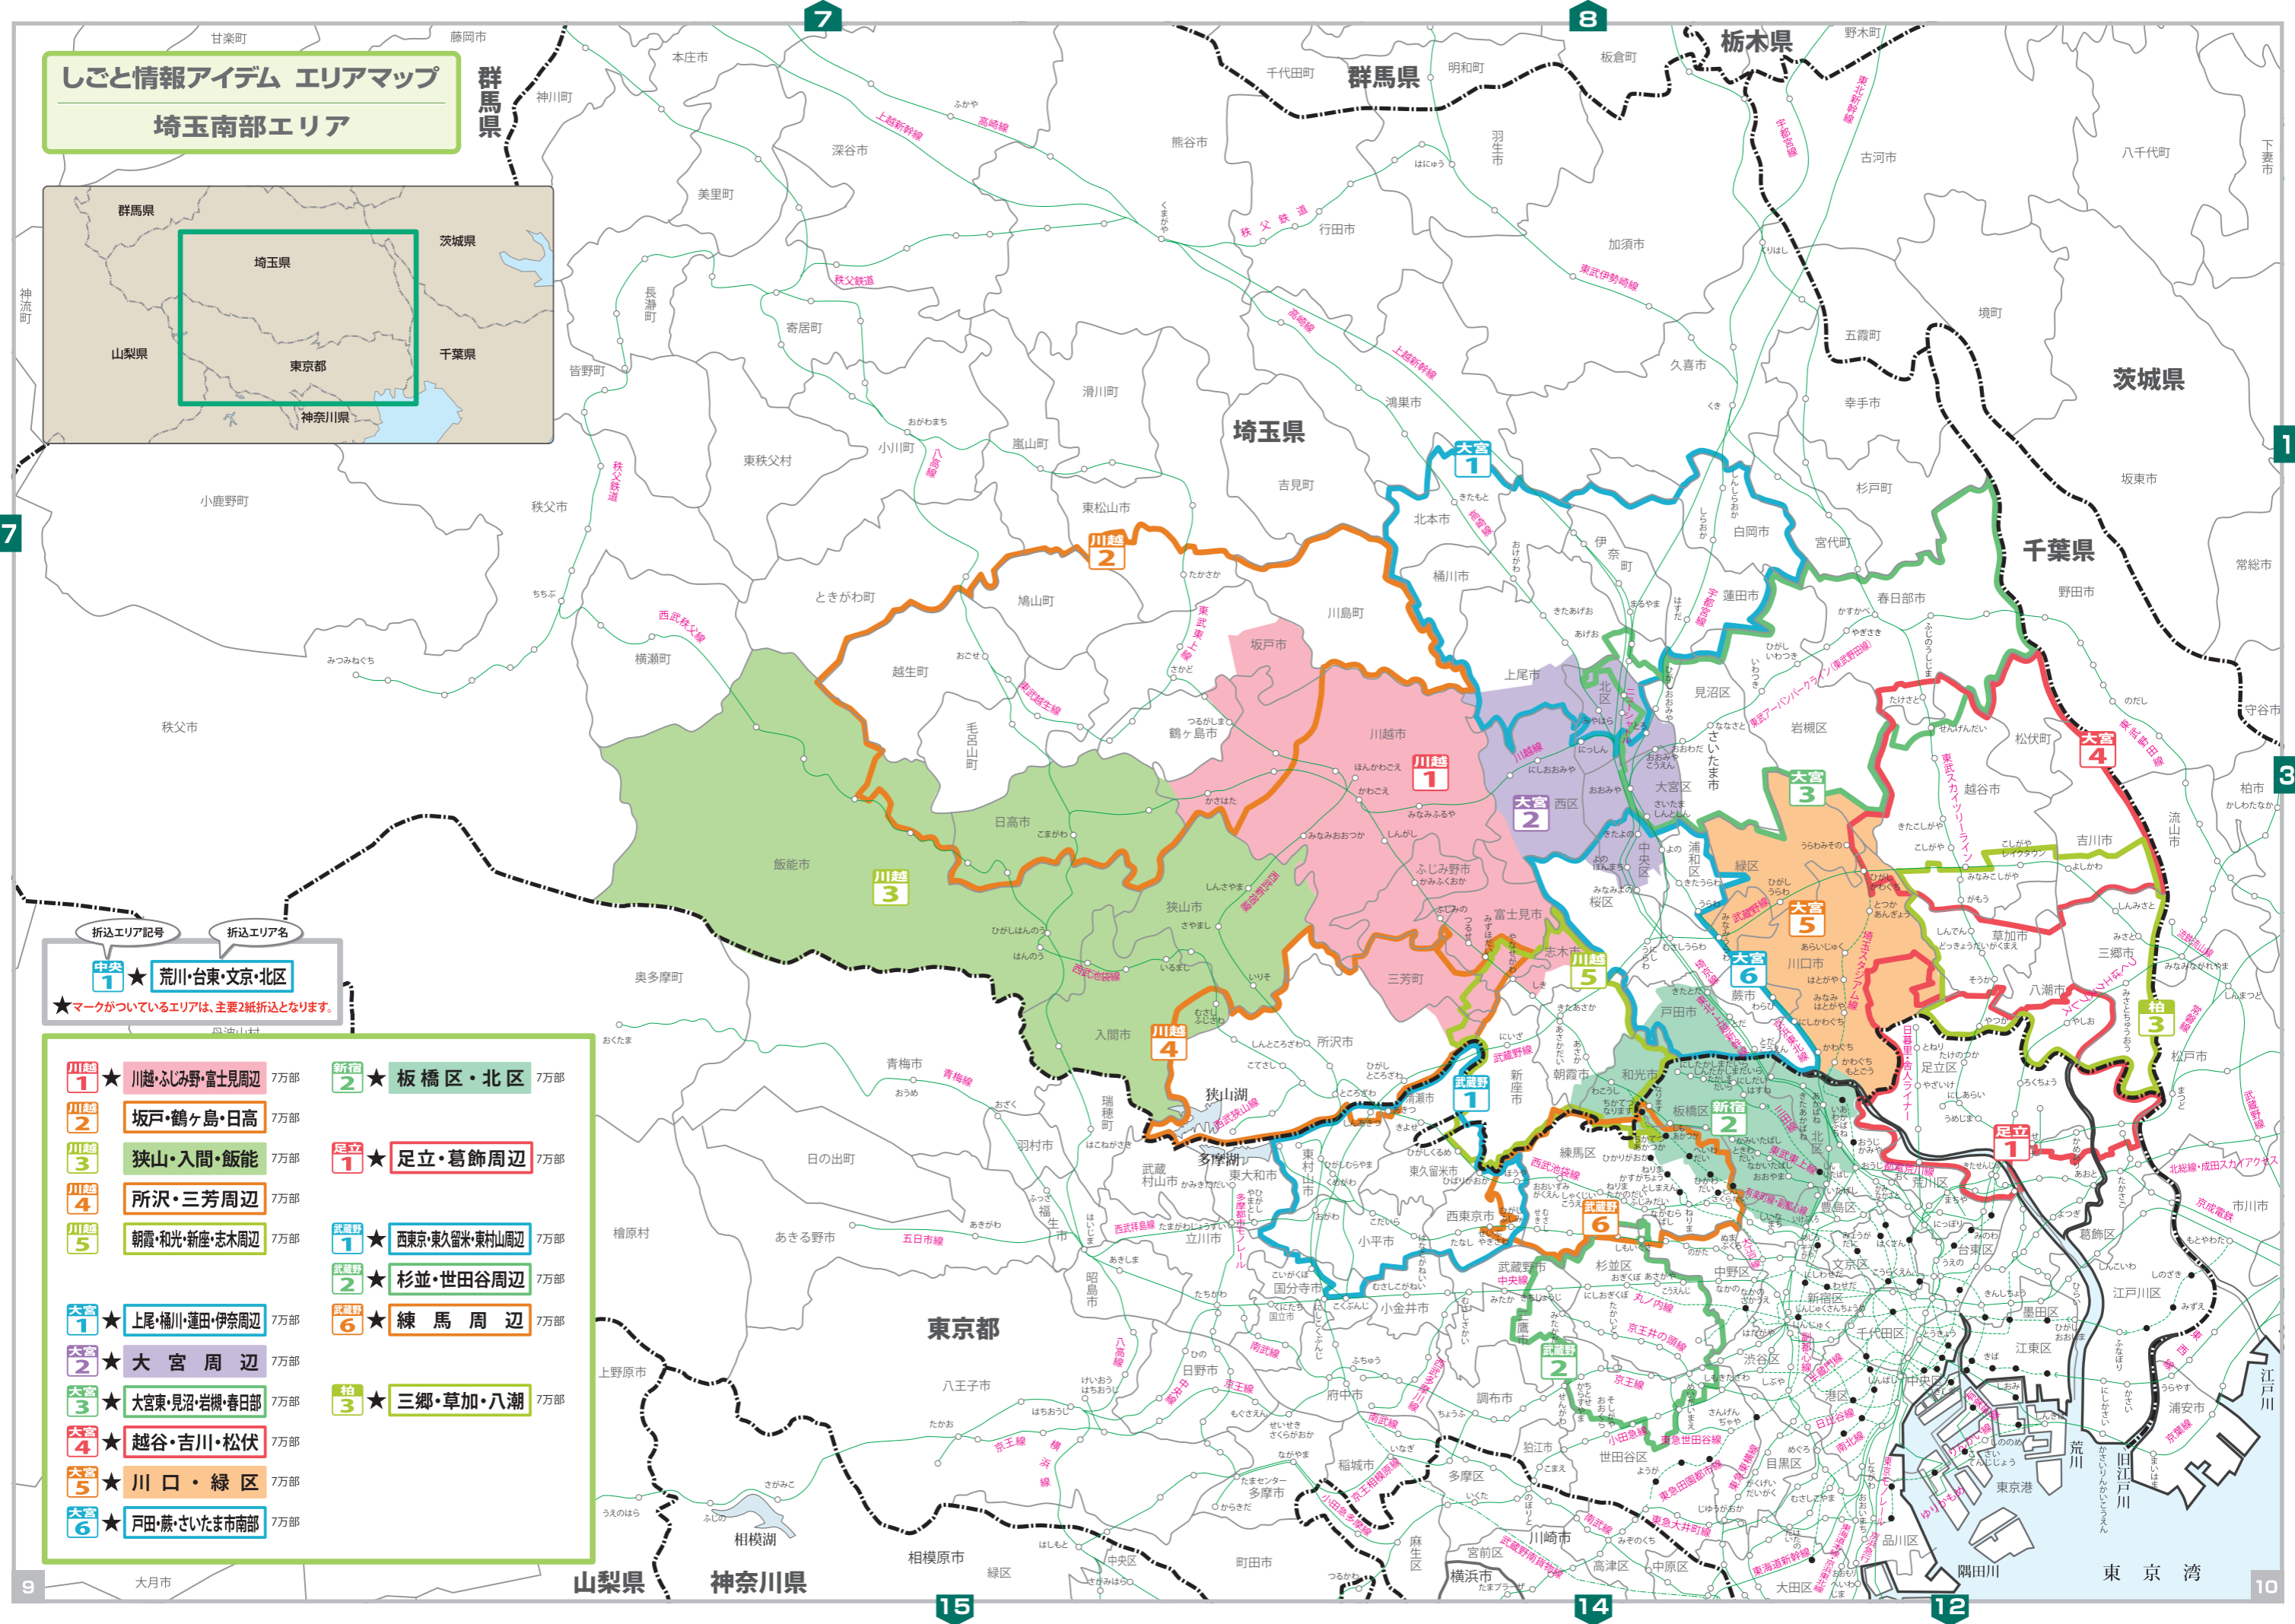

しごとと情報アイデム エリアマップ
埼玉南部エリア

折込エリア記号
中央 1 ★ 荒川・台東・文京・北区
★マークがついているエリアは、主要2紙折込となります。

- | | | | | | |
|--------|---------------|-----|---------|----------------|-----|
| 川越 1 ★ | 川越・ふじみ野・富士見周辺 | 7万部 | 新行田 2 ★ | 板橋区・北区 | 7万部 |
| 川越 2 | 坂戸・鶴ヶ島・日高 | 7万部 | 足立 1 ★ | 足立・葛飾周辺 | 7万部 |
| 川越 3 | 狭山・入間・飯能 | 7万部 | 武蔵野 1 ★ | 西東京・東久留米・東村山周辺 | 7万部 |
| 川越 4 | 所沢・三芳周辺 | 7万部 | 武蔵野 2 ★ | 杉並・世田谷周辺 | 7万部 |
| 川越 5 | 朝霞・和光・新座・志木周辺 | 7万部 | 武蔵野 6 ★ | 練馬周辺 | 7万部 |
| 大宮 1 ★ | 上尾・桶川・蓮田・伊奈周辺 | 7万部 | 柏 3 ★ | 三郷・草加・八潮 | 7万部 |
| 大宮 2 ★ | 大宮周辺 | 7万部 | | | |
| 大宮 3 ★ | 大宮東・見沼・岩槻・春日部 | 7万部 | | | |
| 大宮 4 ★ | 越谷・吉川・松伏 | 7万部 | | | |
| 大宮 5 ★ | 川口・緑区 | 7万部 | | | |
| 大宮 6 ★ | 戸田・蕨・さいたま市南 | 7万部 | | | |

埼玉南部エリア