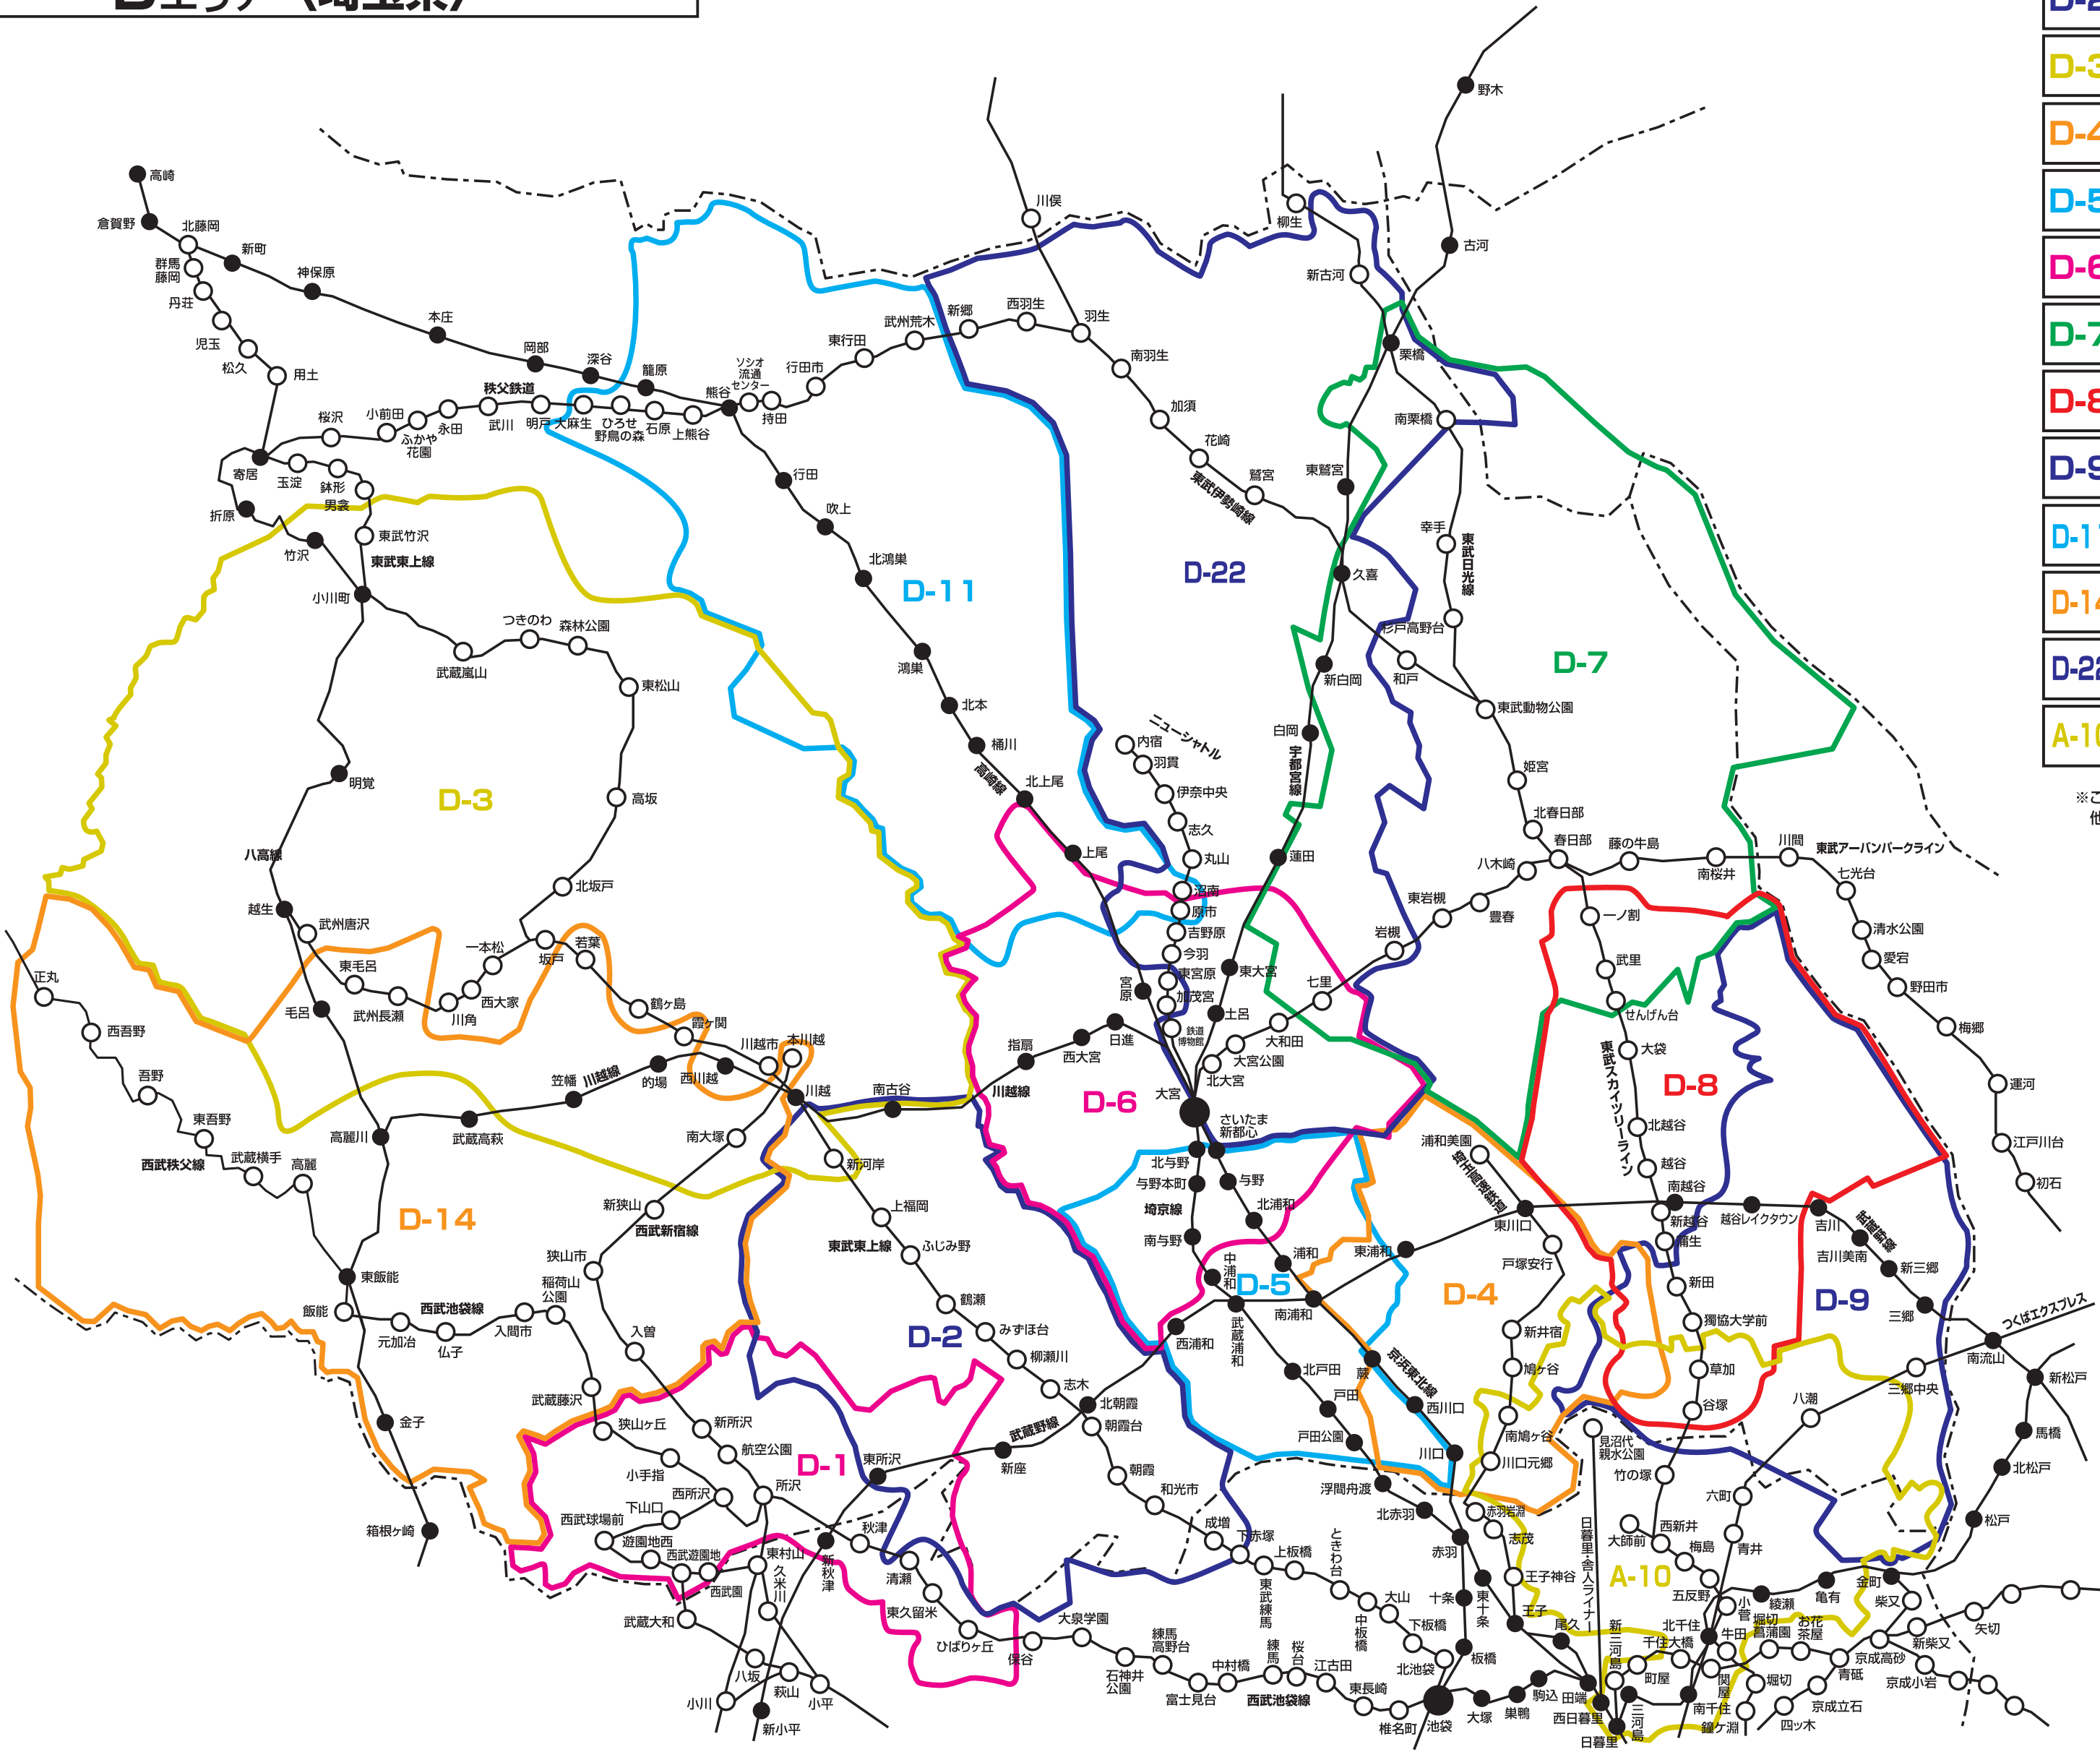

新聞折込求人広告 **Create** あなたのそばにいい仕事 **配布エリアマップ**  
**D**エリア 〈埼玉県〉

NO.	地区名	配布エリア
D-1	● 所沢ワイド版	所沢市・清瀬市のほぼ全域、東久留米市・西東京市・東村山市・新座市・三芳町・狭山市の一部
D-2	● 東上線ワイド版	朝霞市・志木市・ふじみ野市・富士見市・三芳町の全域、新座市・和光市のほぼ全域、川越市・所沢市・清瀬市・板橋区・さいたま市西区の一部 ※東武東上線、JR武蔵野線
D-3	● 川越・坂戸・東松山周辺版	川越市・東松山市・東秩父村のほぼ全域、坂戸市・鶴ヶ島市・川島町・毛呂山町・越生町・鳩山町・吉見町・ときかわ町・嵐山町・滑川町・小川町の全域
D-4	● 川口・鳩ヶ谷・浦和南部版	川口市のほぼ全域、さいたま市緑区・南区・浦和区・蕨市・戸田市・草加市の一部
D-5	● 埼京線沿線版	さいたま市(浦和区・南区・桜区)の全域、中央区のほぼ全域、大宮区・緑区の一部、戸田市の全域、蕨市・川口市の一部 ※埼京線・京浜東北線・武蔵野線沿線
D-6	● 大宮ワイド版	さいたま市大宮区・見沼区・中央区・西区・北区のほぼ全域、及び桜区・浦和区・上尾市の一部 ※JR高崎線・宇都宮線・川越線・埼京線・京浜東北線・東武アーバンパークライン、ニューシャトル沿線
D-7	● 春日部・岩槻・幸手周辺版	春日部市・さいたま市岩槻区・幸手市・七戸町・宮代町・茨城県五霞町全域、久喜市・白岡市・蓮田市・さいたま市見沼区・越谷市・千葉県野田市一部 ※東武伊勢崎線・日光線・スカイツリーライン、東武アーバンパークライン
D-8	● 越谷・草加周辺版	越谷市・松伏町のほぼ全域、草加市・春日部市・吉川市の一部 ※東武スカイツリーライン(日比谷線・半蔵門線乗り入れ)、新田駅・谷塚駅 ※JR武蔵野線 越谷・草加・三郷・つくばエクスプレス 八潮駅・三郷中央駅
D-9	● 草加・三郷・八潮周辺版	草加市・八潮市・三郷市・吉川市・松伏町全域、越谷市・川口市・葛飾区の一部 ※東武スカイツリーライン(日比谷線・半蔵門線乗り入れ) 新田駅・谷塚駅 ※JR武蔵野線 越谷・草加・三郷・つくばエクスプレス 八潮駅・三郷中央駅
D-11	● 上尾・鴻巣・熊谷版	上尾市・熊谷市・桶川市・北本市・鴻巣市・行田市・吉見町のほぼ全域
D-14	● 狭山・入間・川越周辺版	狭山市・入間市・飯能市・日高市・毛呂山町ほぼ全域、川越市南部・鶴ヶ島東部の一部
D-22	● 大宮東部・久喜・加須版	蓮田市・久喜市・加須市・羽生市・白岡市・伊奈町・さいたま市見沼区の一部、及び上尾市・さいたま市大宮区・さいたま市北区・さいたま市岩槻区・交野五箇町の一部 ※JR宇都宮線、東武アーバンパークライン、伊勢崎線、ニューシャトル沿線
A-10	● 足立ワイド版	足立区全域、八潮市全域、草加市南部・葛飾区・羽川区・北区・川口市の一部 ※東武スカイツリーライン、つくばエクスプレス、日暮里・舎人ライナー、常磐線、千代田線、日比谷線、京成線

※このエリアマップは読売新聞の配布範囲を基に作成したものです。  
 他の新聞の配布範囲、及び発行予定等に関しては、担当営業にお問合せ下さい。

〈読売新聞配布マップを基に作成しております〉