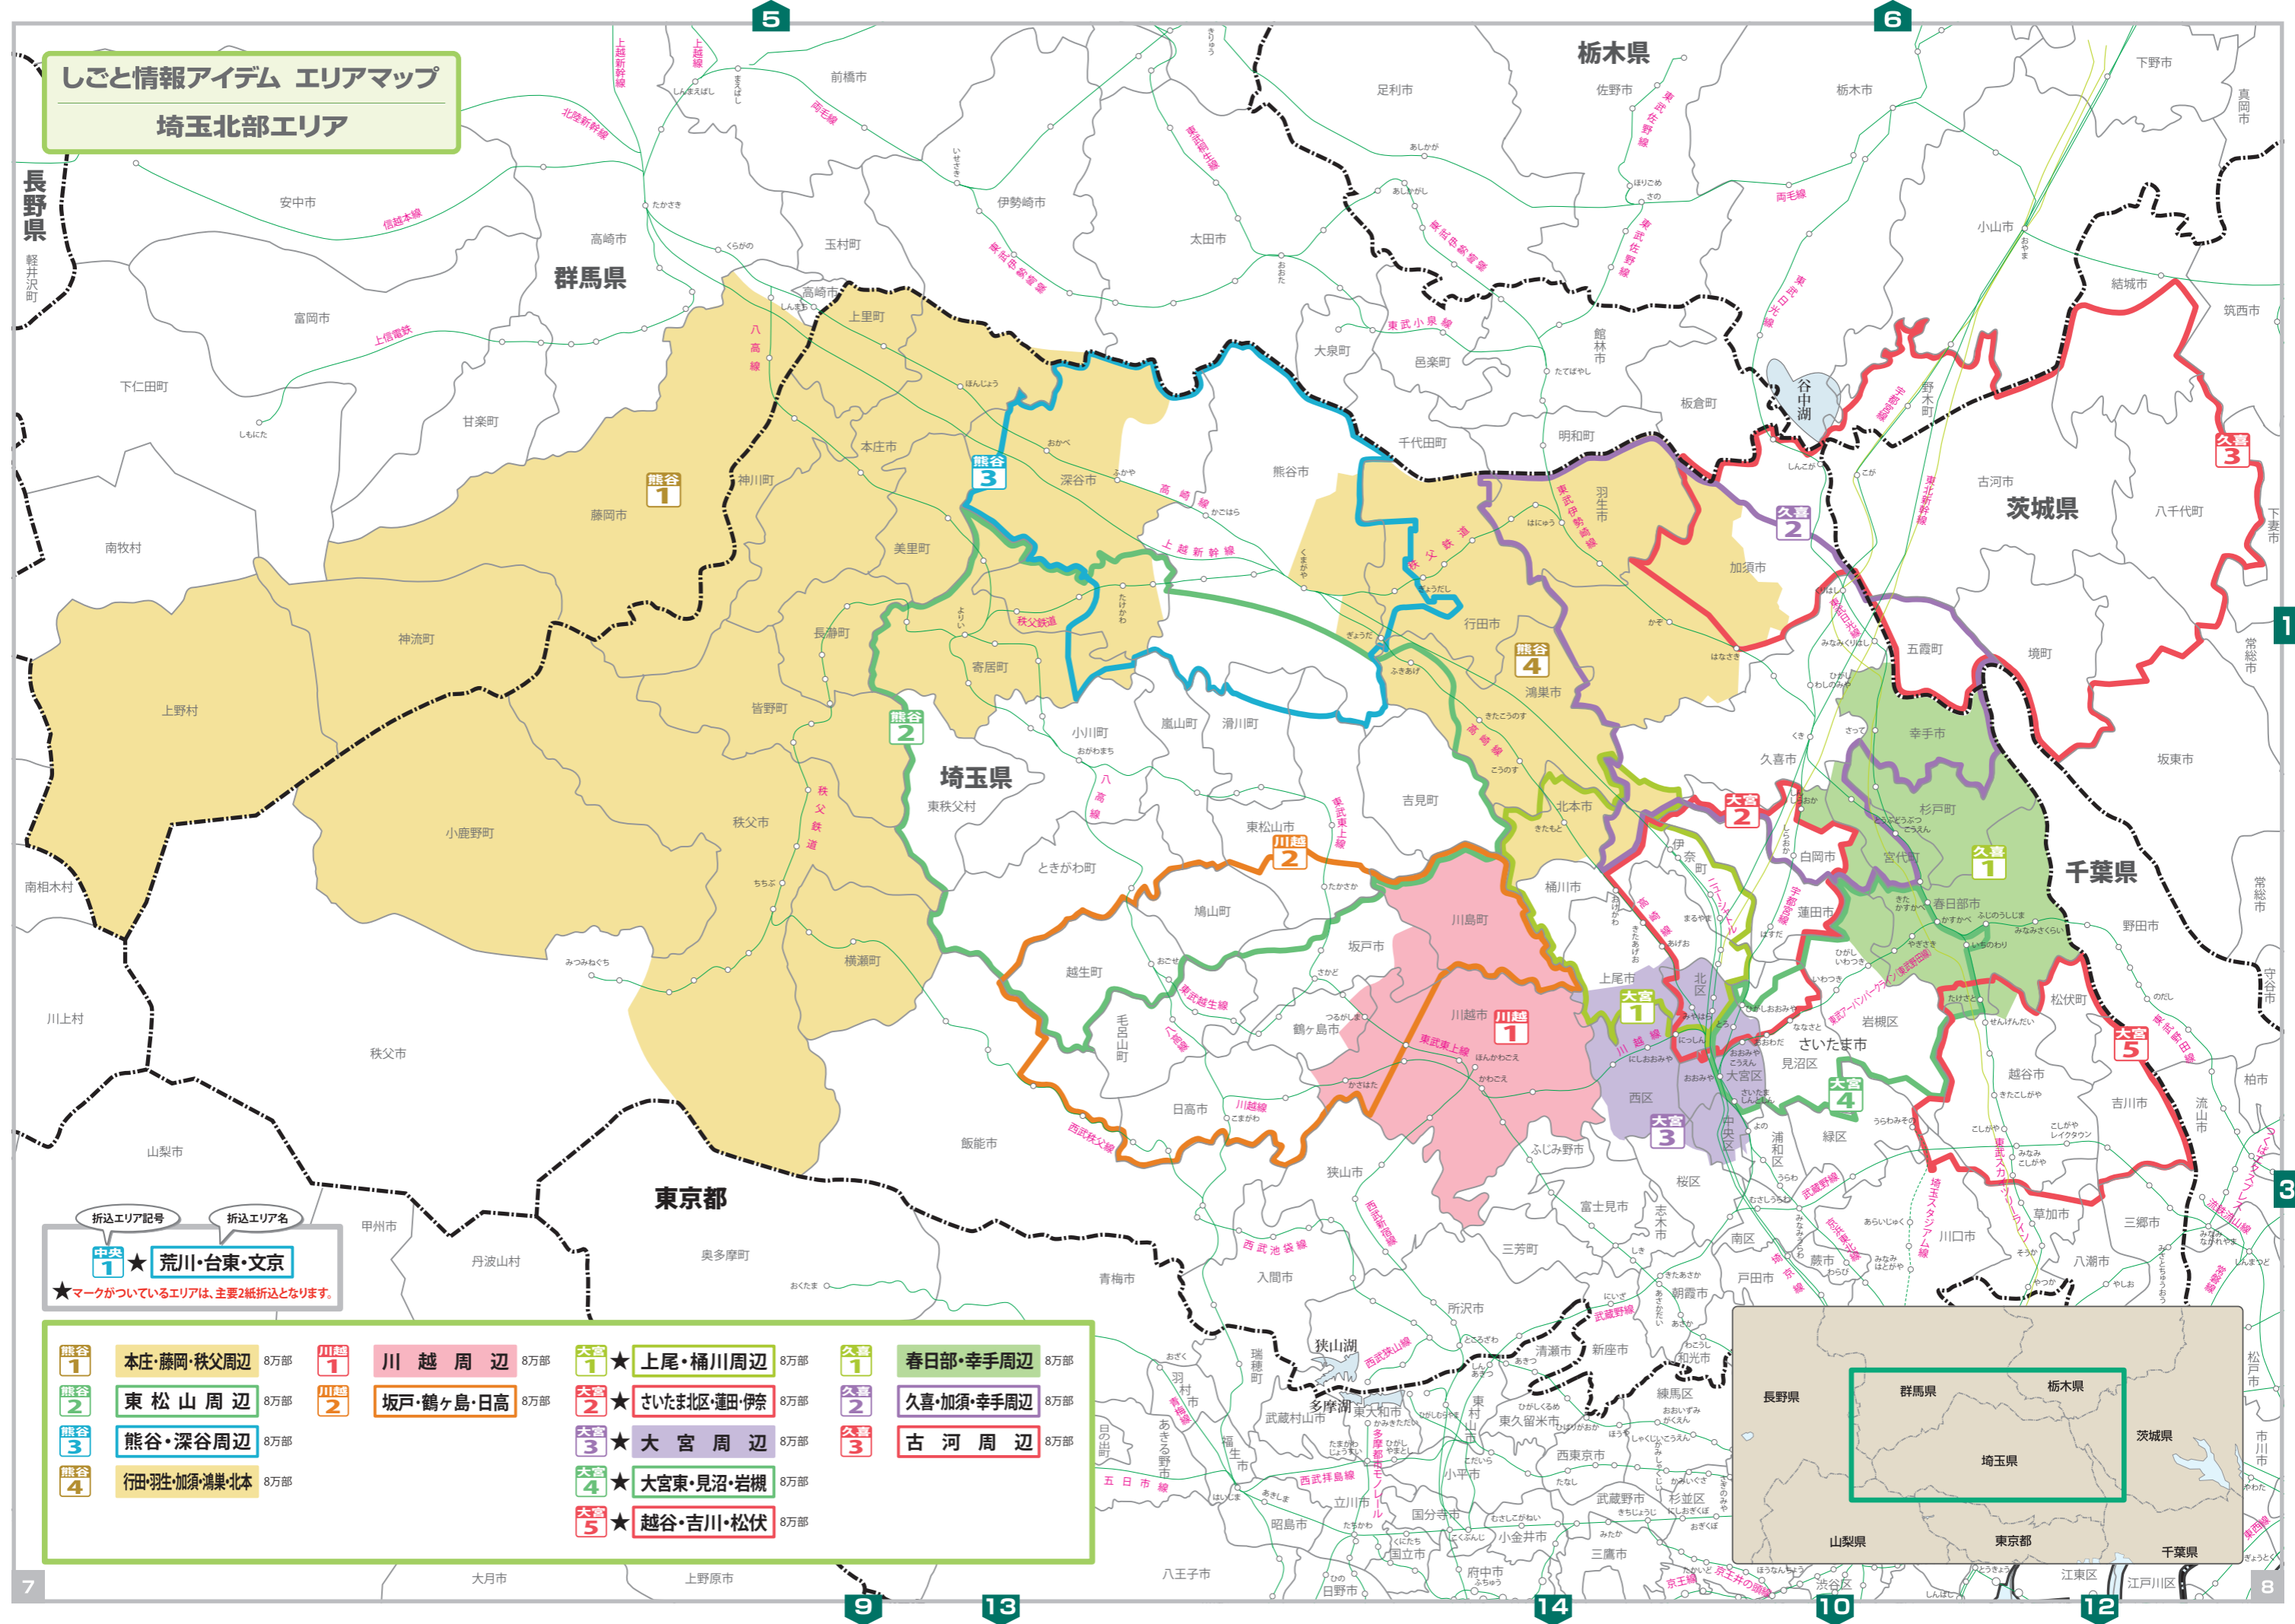

しごとと情報アイデム エリアマップ
埼玉北部エリア

折込エリア記号
折込エリア名
中央1 ★ 荒川・台東・文京
★マークがついているエリアは、主要2紙折込となります。

熊谷1	本庄・藤岡・秩父周辺 8万部	川越1	川越周辺 8万部	大宮1★	上尾・桶川周辺 8万部	久喜1	春日部・幸手周辺 8万部
熊谷2	東松山周辺 8万部	川越2	坂戸・鶴ヶ島・日高 8万部	大宮2★	さいたま北区・蓮田・伊奈 8万部	久喜2	久喜・加須・幸手周辺 8万部
熊谷3	熊谷・深谷周辺 8万部	大宮3★	大宮周辺 8万部	大宮3	大宮東・見沼・岩槻 8万部	久喜3	古河周辺 8万部
熊谷4	行田・羽生・加須・鴻巣・北本 8万部	大宮4★	大宮東・見沼・岩槻 8万部	大宮5★	越谷・吉川・松伏 8万部		