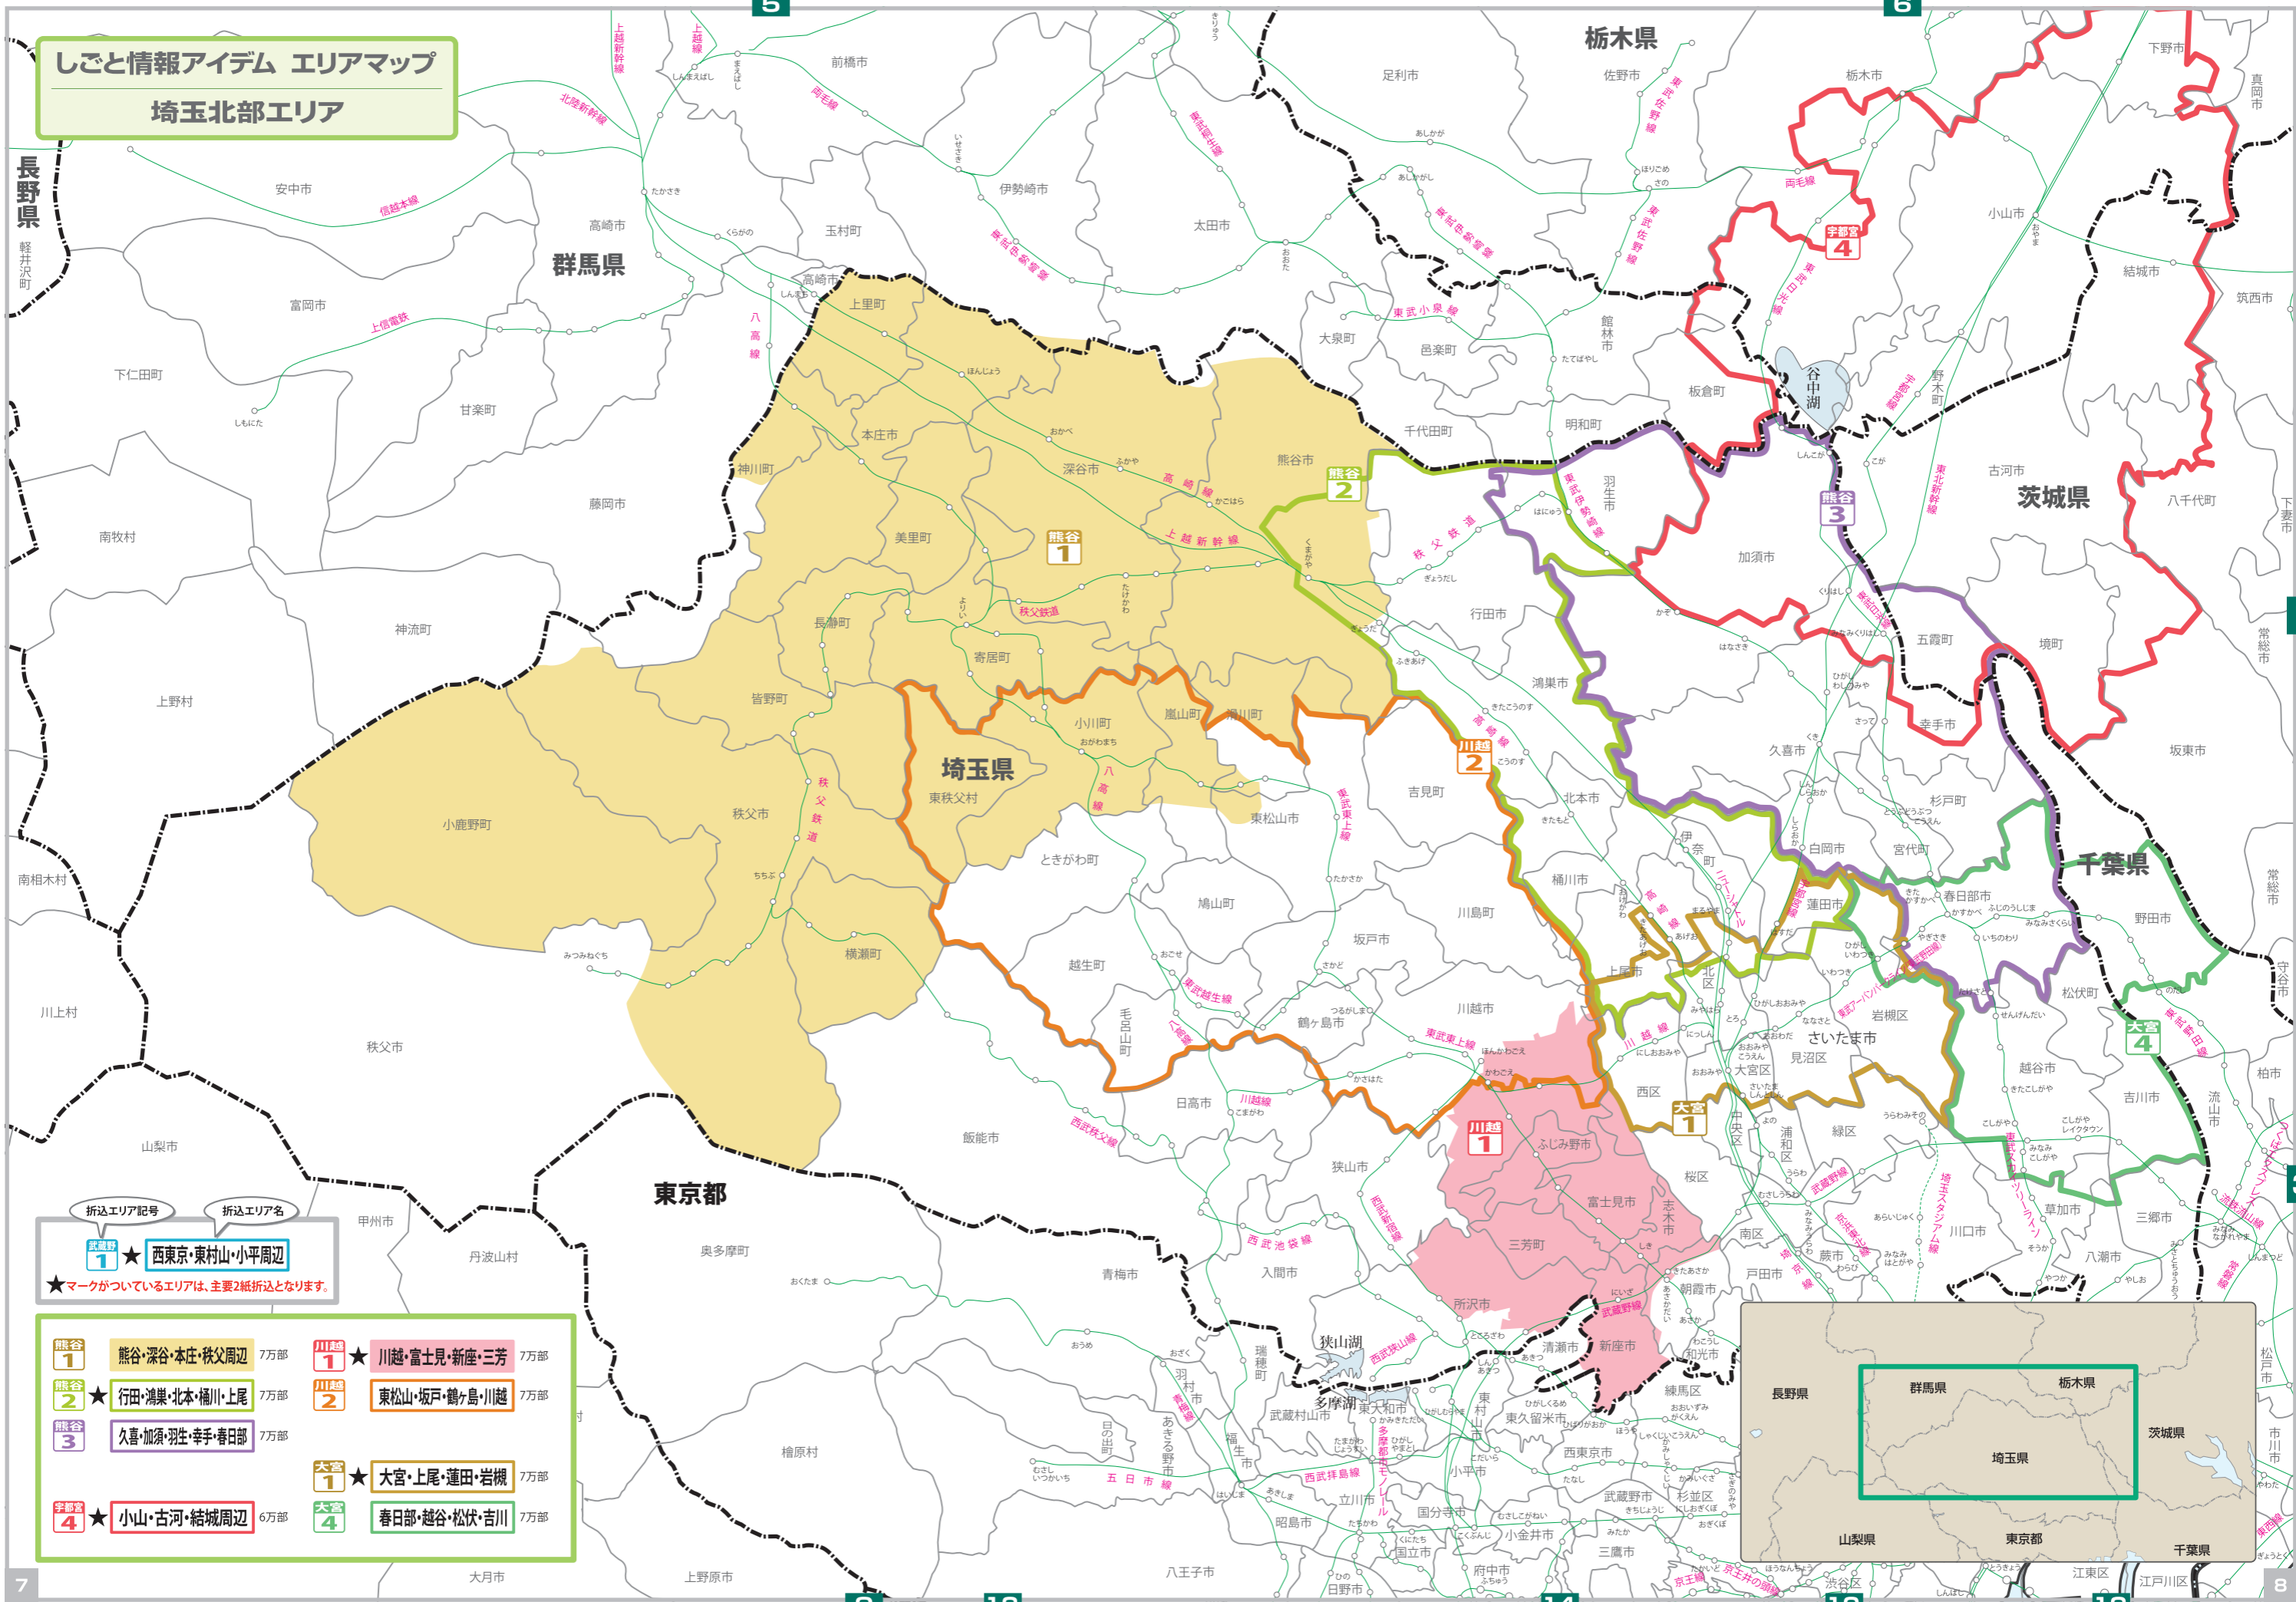

しごとと情報アイデム エリアマップ

埼玉北部エリア

折込エリア記号 折込エリア名

試観野 1 ★ 西東京・東村山・小平周辺

★マークがついているエリアは、主要2紙折込となります。

- | | | | |
|----------------|---------------------|---------------|-------------------|
| 熊谷 1 | 熊谷・深谷・本庄・秩父周辺 7万部 | 川越 1 ★ | 川越・富士見・新座・三芳 7万部 |
| 熊谷 2 ★ | 行田・鴻巣・北本・桶川・上尾 7万部 | 川越 2 | 東松山・坂戸・鶴ヶ島・川越 7万部 |
| 熊谷 3 | 久喜・加須・羽生・幸手・春日部 7万部 | 大宮 1 ★ | 大宮・上尾・蓮田・岩槻 7万部 |
| 宇都宮 4 ★ | 小山・古河・結城周辺 6万部 | 大宮 4 | 春日部・越谷・松伏・吉川 7万部 |