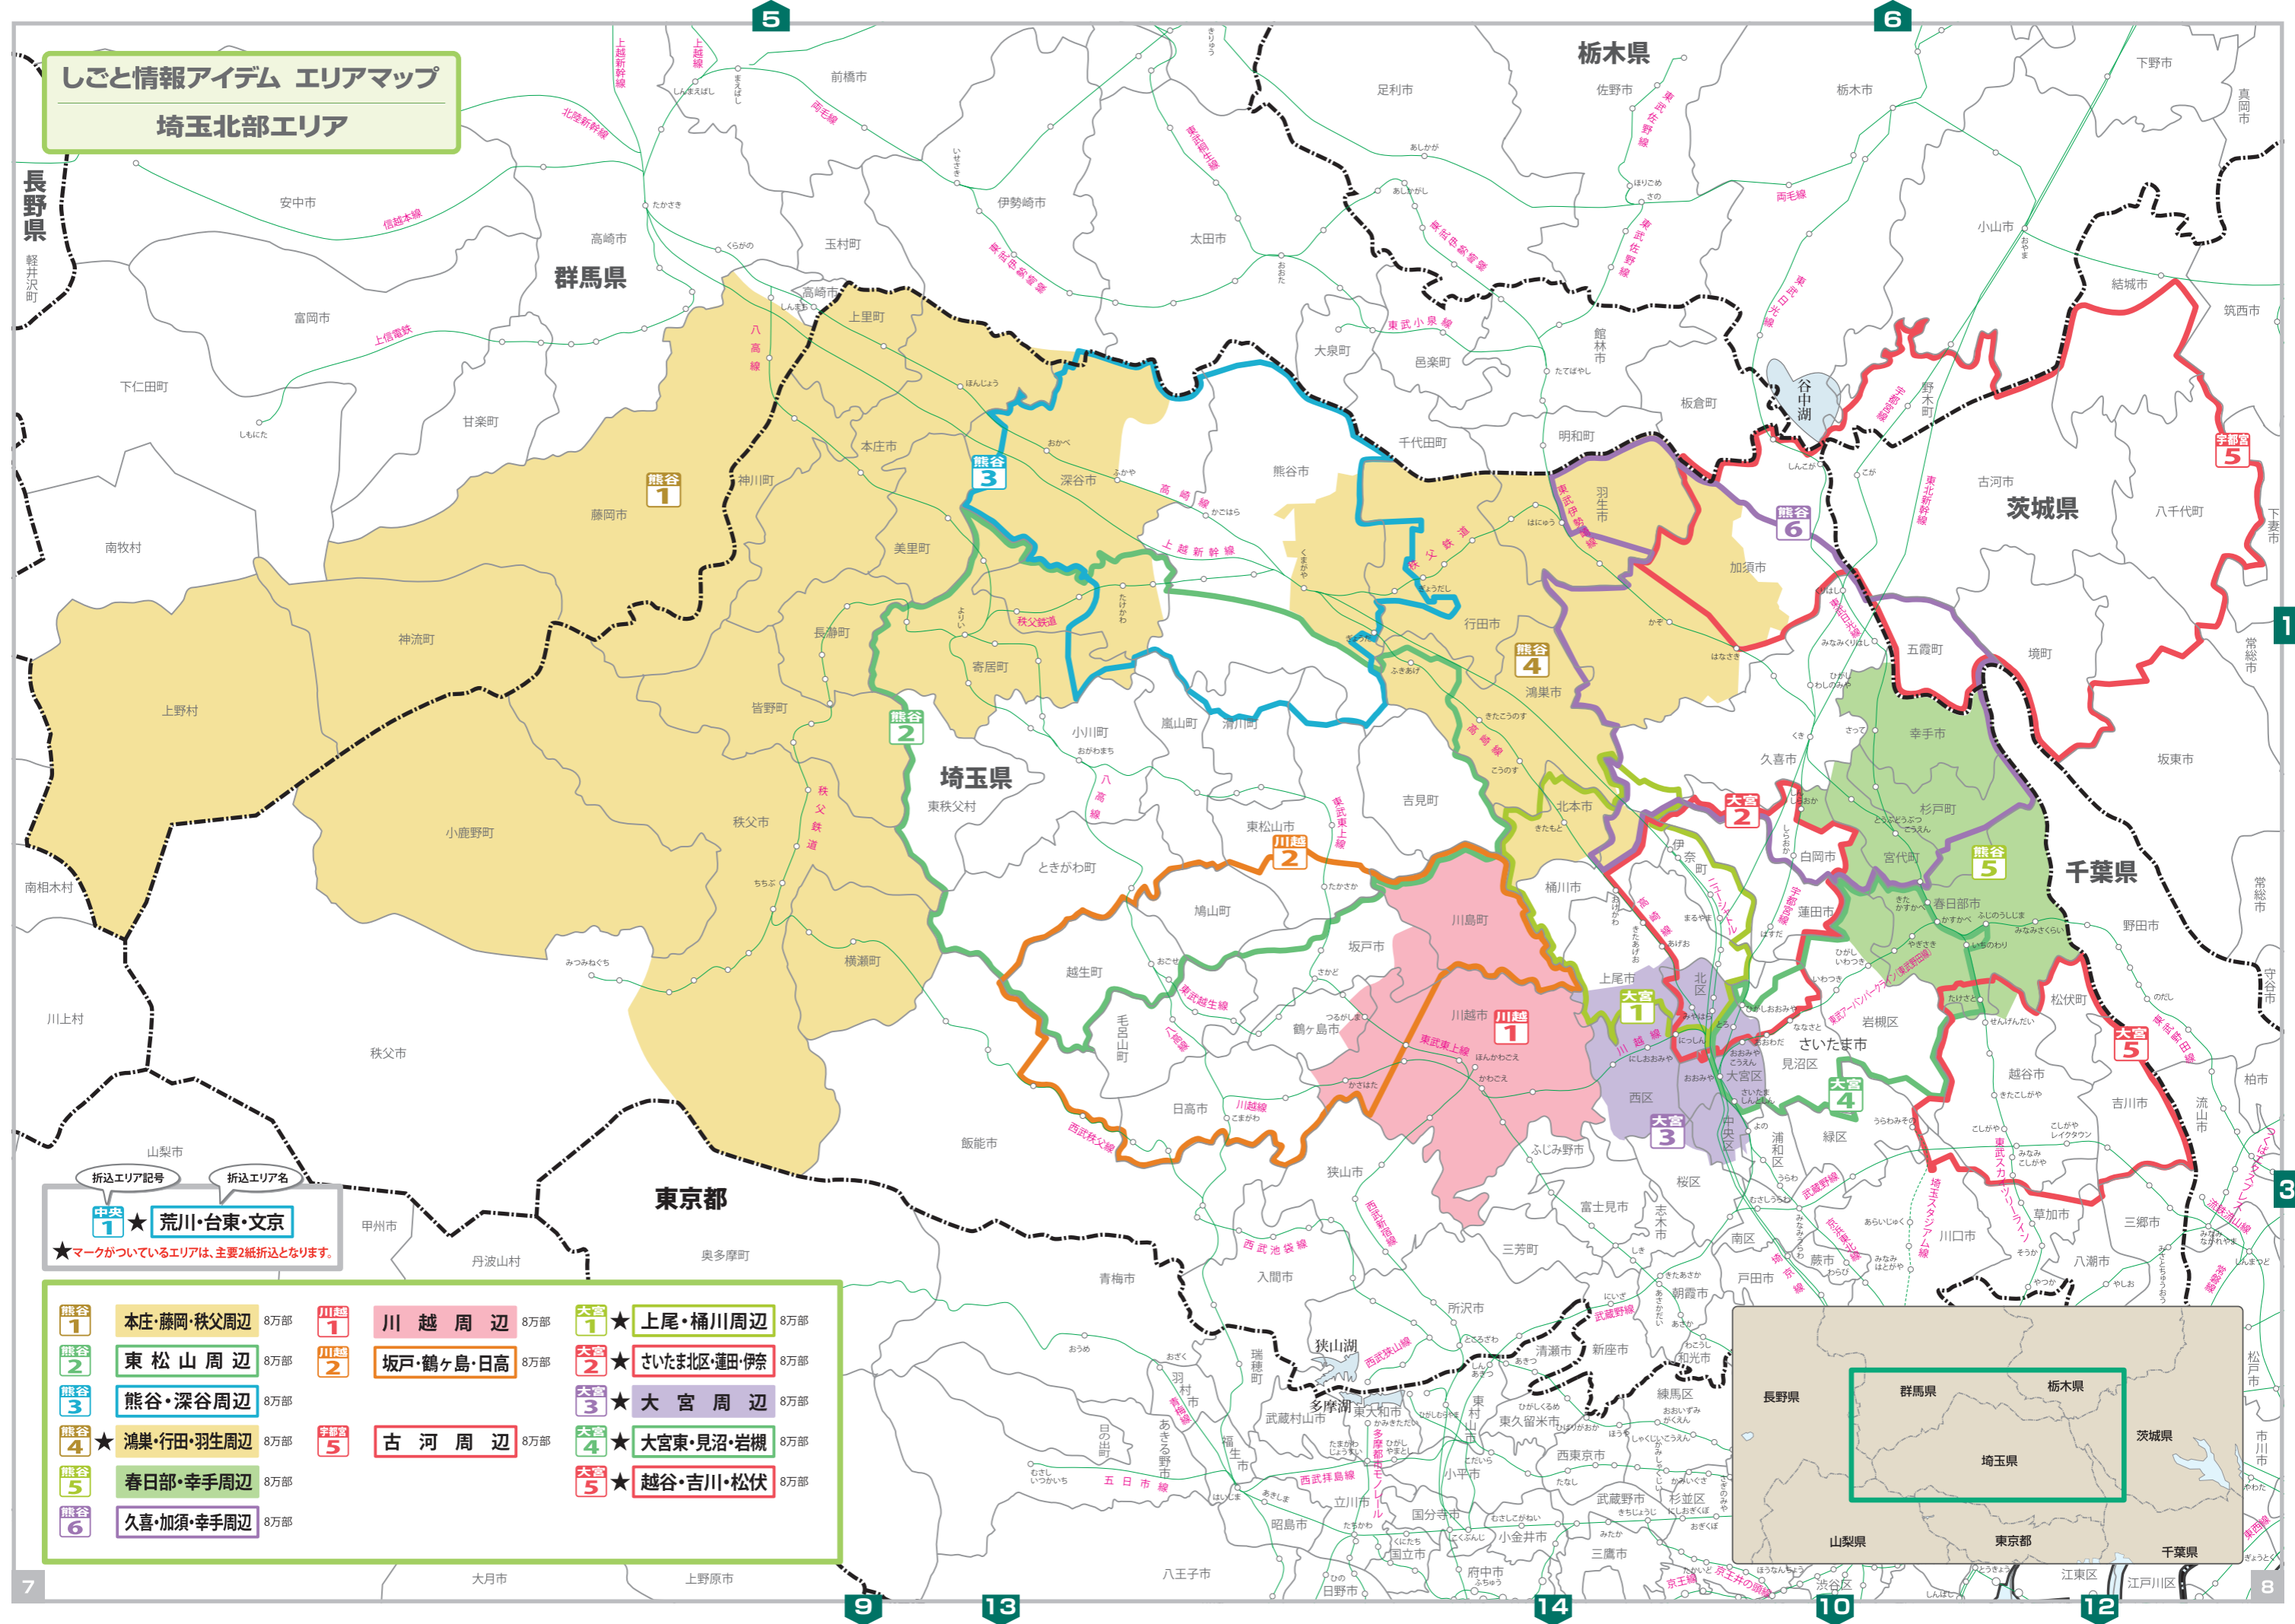

しごとと情報アイデム エリアマップ
埼玉北部エリア

埼玉北部エリア

折込エリア記号
折込エリア名
中央1 ★ 荒川・台東・文京
★マークがついているエリアは、主要2紙折込となります。

熊谷1	本庄・藤岡・秩父周辺 8万部	川越1	川越周辺 8万部	大宮1★	上尾・桶川周辺 8万部
熊谷2	東松山周辺 8万部	川越2	坂戸・鶴ヶ島・日高 8万部	大宮2★	さいたま北區・蓮田・伊奈 8万部
熊谷3	熊谷・深谷周辺 8万部	宇都宮5	古河周辺 8万部	大宮3★	大宮周辺 8万部
熊谷4★	鴻巣・行田・羽生周辺 8万部	大宮4★	大宮東・見沼・岩槻 8万部	大宮5★	越谷・吉川・松伏 8万部
熊谷5	春日部・幸手周辺 8万部				
熊谷6	久喜・加須・幸手周辺 8万部				