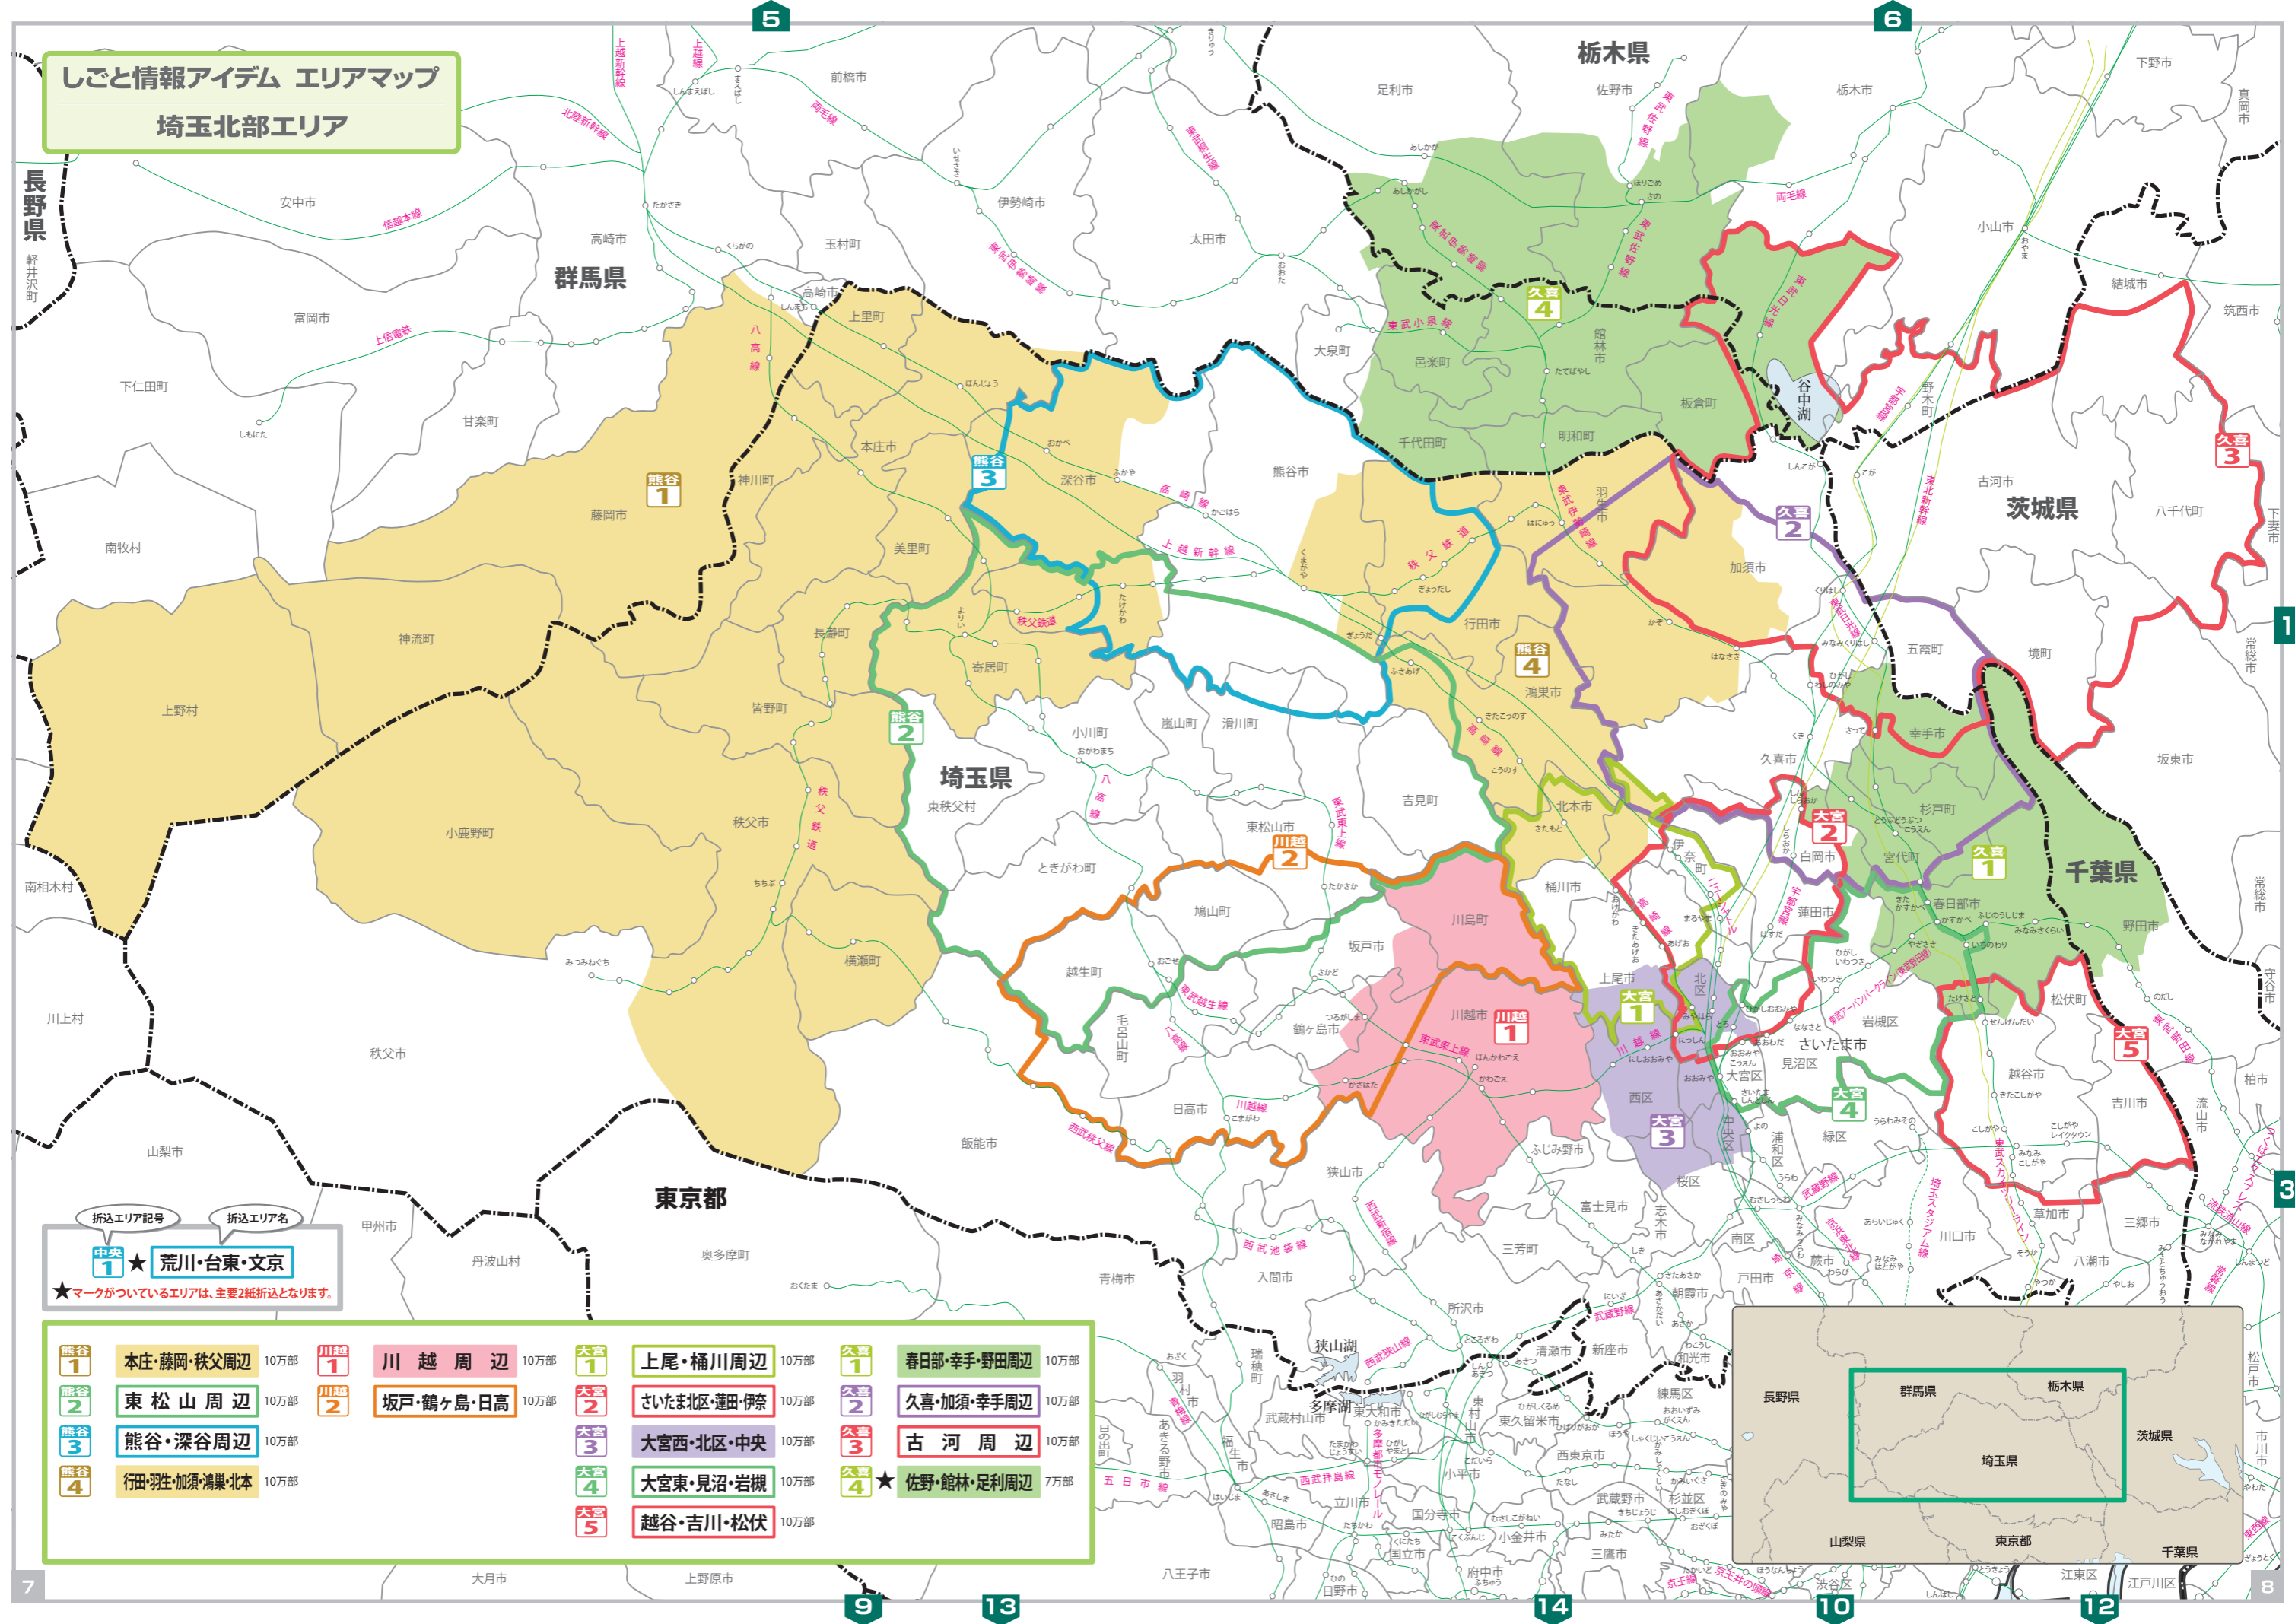

しごと情報アイデム エリアマップ  
埼玉北部エリア

埼玉北部エリア

折込エリア記号  
折込エリア名  
中央1 ★ 荒川・台東・文京  
★マークがついているエリアは、主要2紙折込となります。

|     |                     |     |                |      |                   |     |                  |
|-----|---------------------|-----|----------------|------|-------------------|-----|------------------|
| 熊谷1 | 本庄・藤岡・秩父周辺 10万部     | 川越1 | 川越周辺 10万部      | 大宮1  | 上尾・桶川周辺 10万部      | 久喜1 | 春日部・幸手・野田周辺 10万部 |
| 熊谷2 | 東松山周辺 10万部          | 川越2 | 坂戸・鶴ヶ島・日高 10万部 | 大宮2  | さいたま北區・蓮田・伊奈 10万部 | 久喜2 | 久喜・加須・幸手周辺 10万部  |
| 熊谷3 | 熊谷・深谷周辺 10万部        | 大宮3 | 大宮西・北區・中央 10万部 | 大宮3  | 古河周辺 10万部         | 久喜3 | 古河周辺 10万部        |
| 熊谷4 | 行田・羽生・加須・鴻巣・北本 10万部 | 大宮4 | 大宮東・見沼・岩槻 10万部 | 久喜4★ | 佐野・館林・足利周辺 7万部    |     |                  |
|     |                     | 大宮5 | 越谷・吉川・松伏 10万部  |      |                   |     |                  |