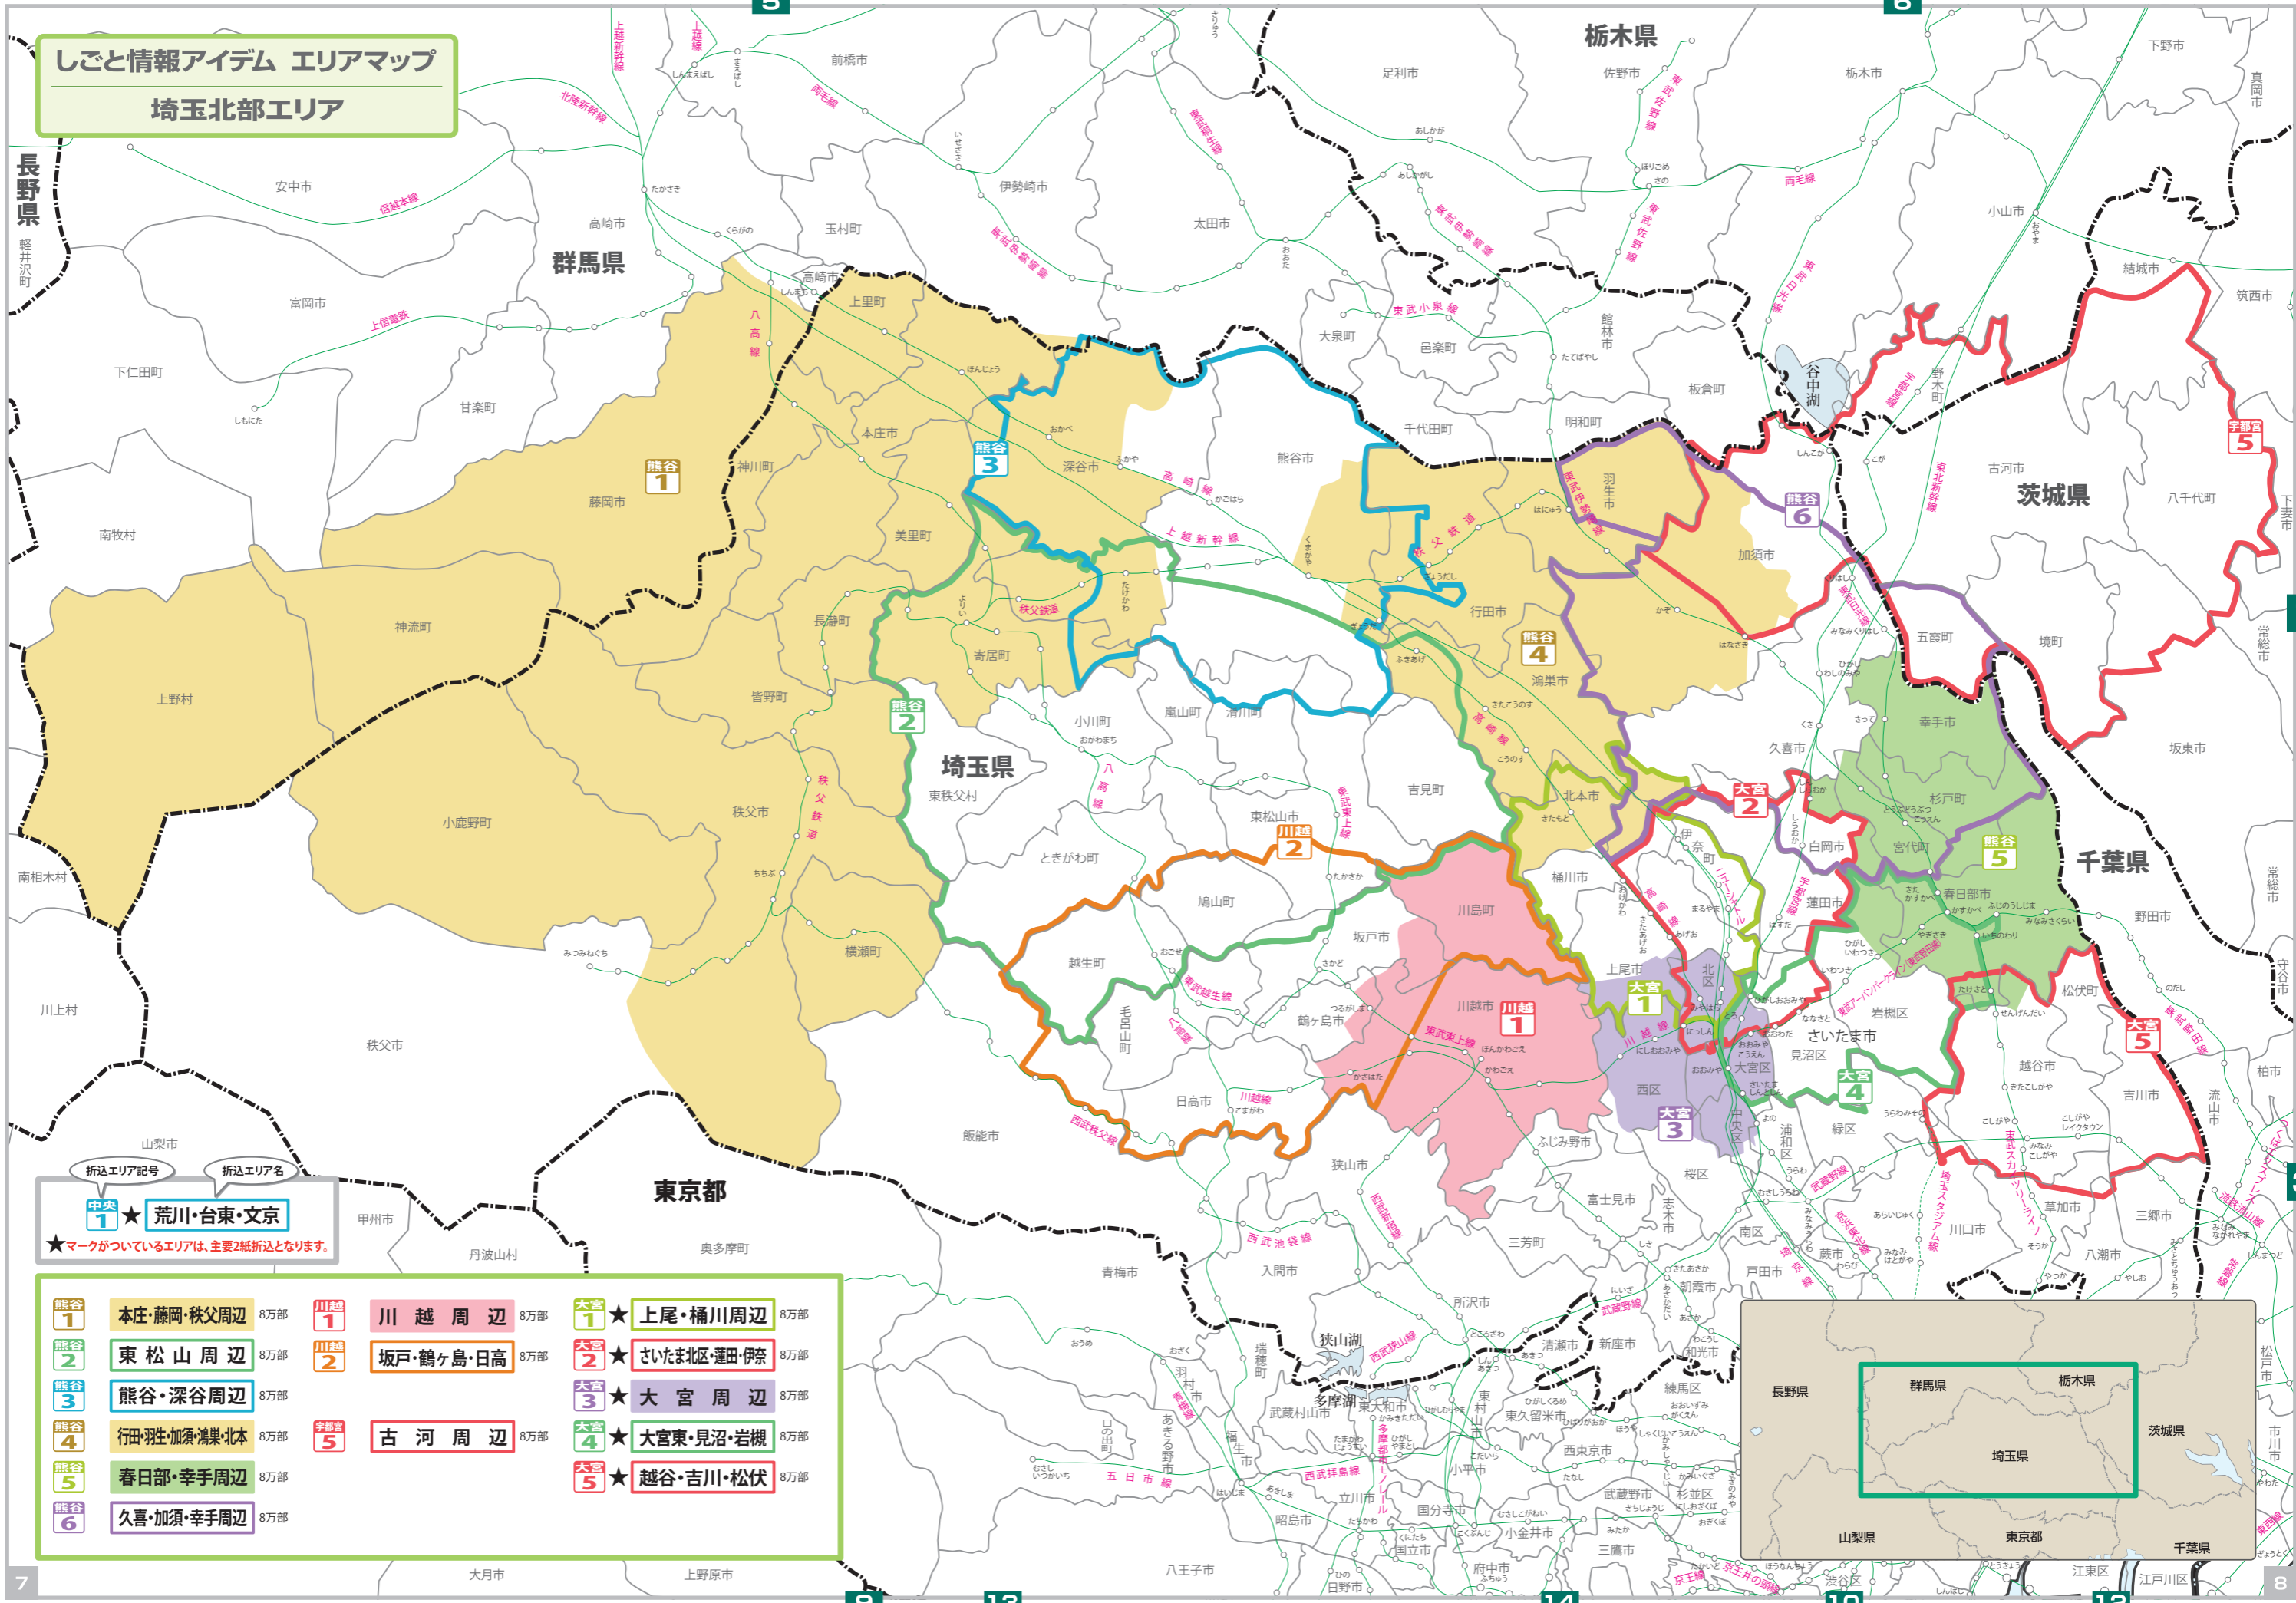

しごとと情報アイテム エリアマップ  
埼玉北部エリア

折込エリア記号  
折込エリア名  
中央1 ★ 荒川・台東・文京  
★マークがついているエリアは、主要2紙折込となります。

熊谷1	本庄・藤岡・秩父周辺 8万部	川越1	川越周辺 8万部	大宮1	★上尾・桶川周辺 8万部
熊谷2	東松山周辺 8万部	川越2	坂戸・鶴ヶ島・日高 8万部	大宮2	★さいたま北區・蓮田・伊奈 8万部
熊谷3	熊谷・深谷周辺 8万部	宇都宮5	古河周辺 8万部	大宮3	★大宮周辺 8万部
熊谷4	行田・羽生・加須・鴻巣・北本 8万部			大宮4	★大宮東・見沼・岩槻 8万部
熊谷5	春日部・幸手周辺 8万部			大宮5	★越谷・吉川・松伏 8万部
熊谷6	久喜・加須・幸手周辺 8万部				