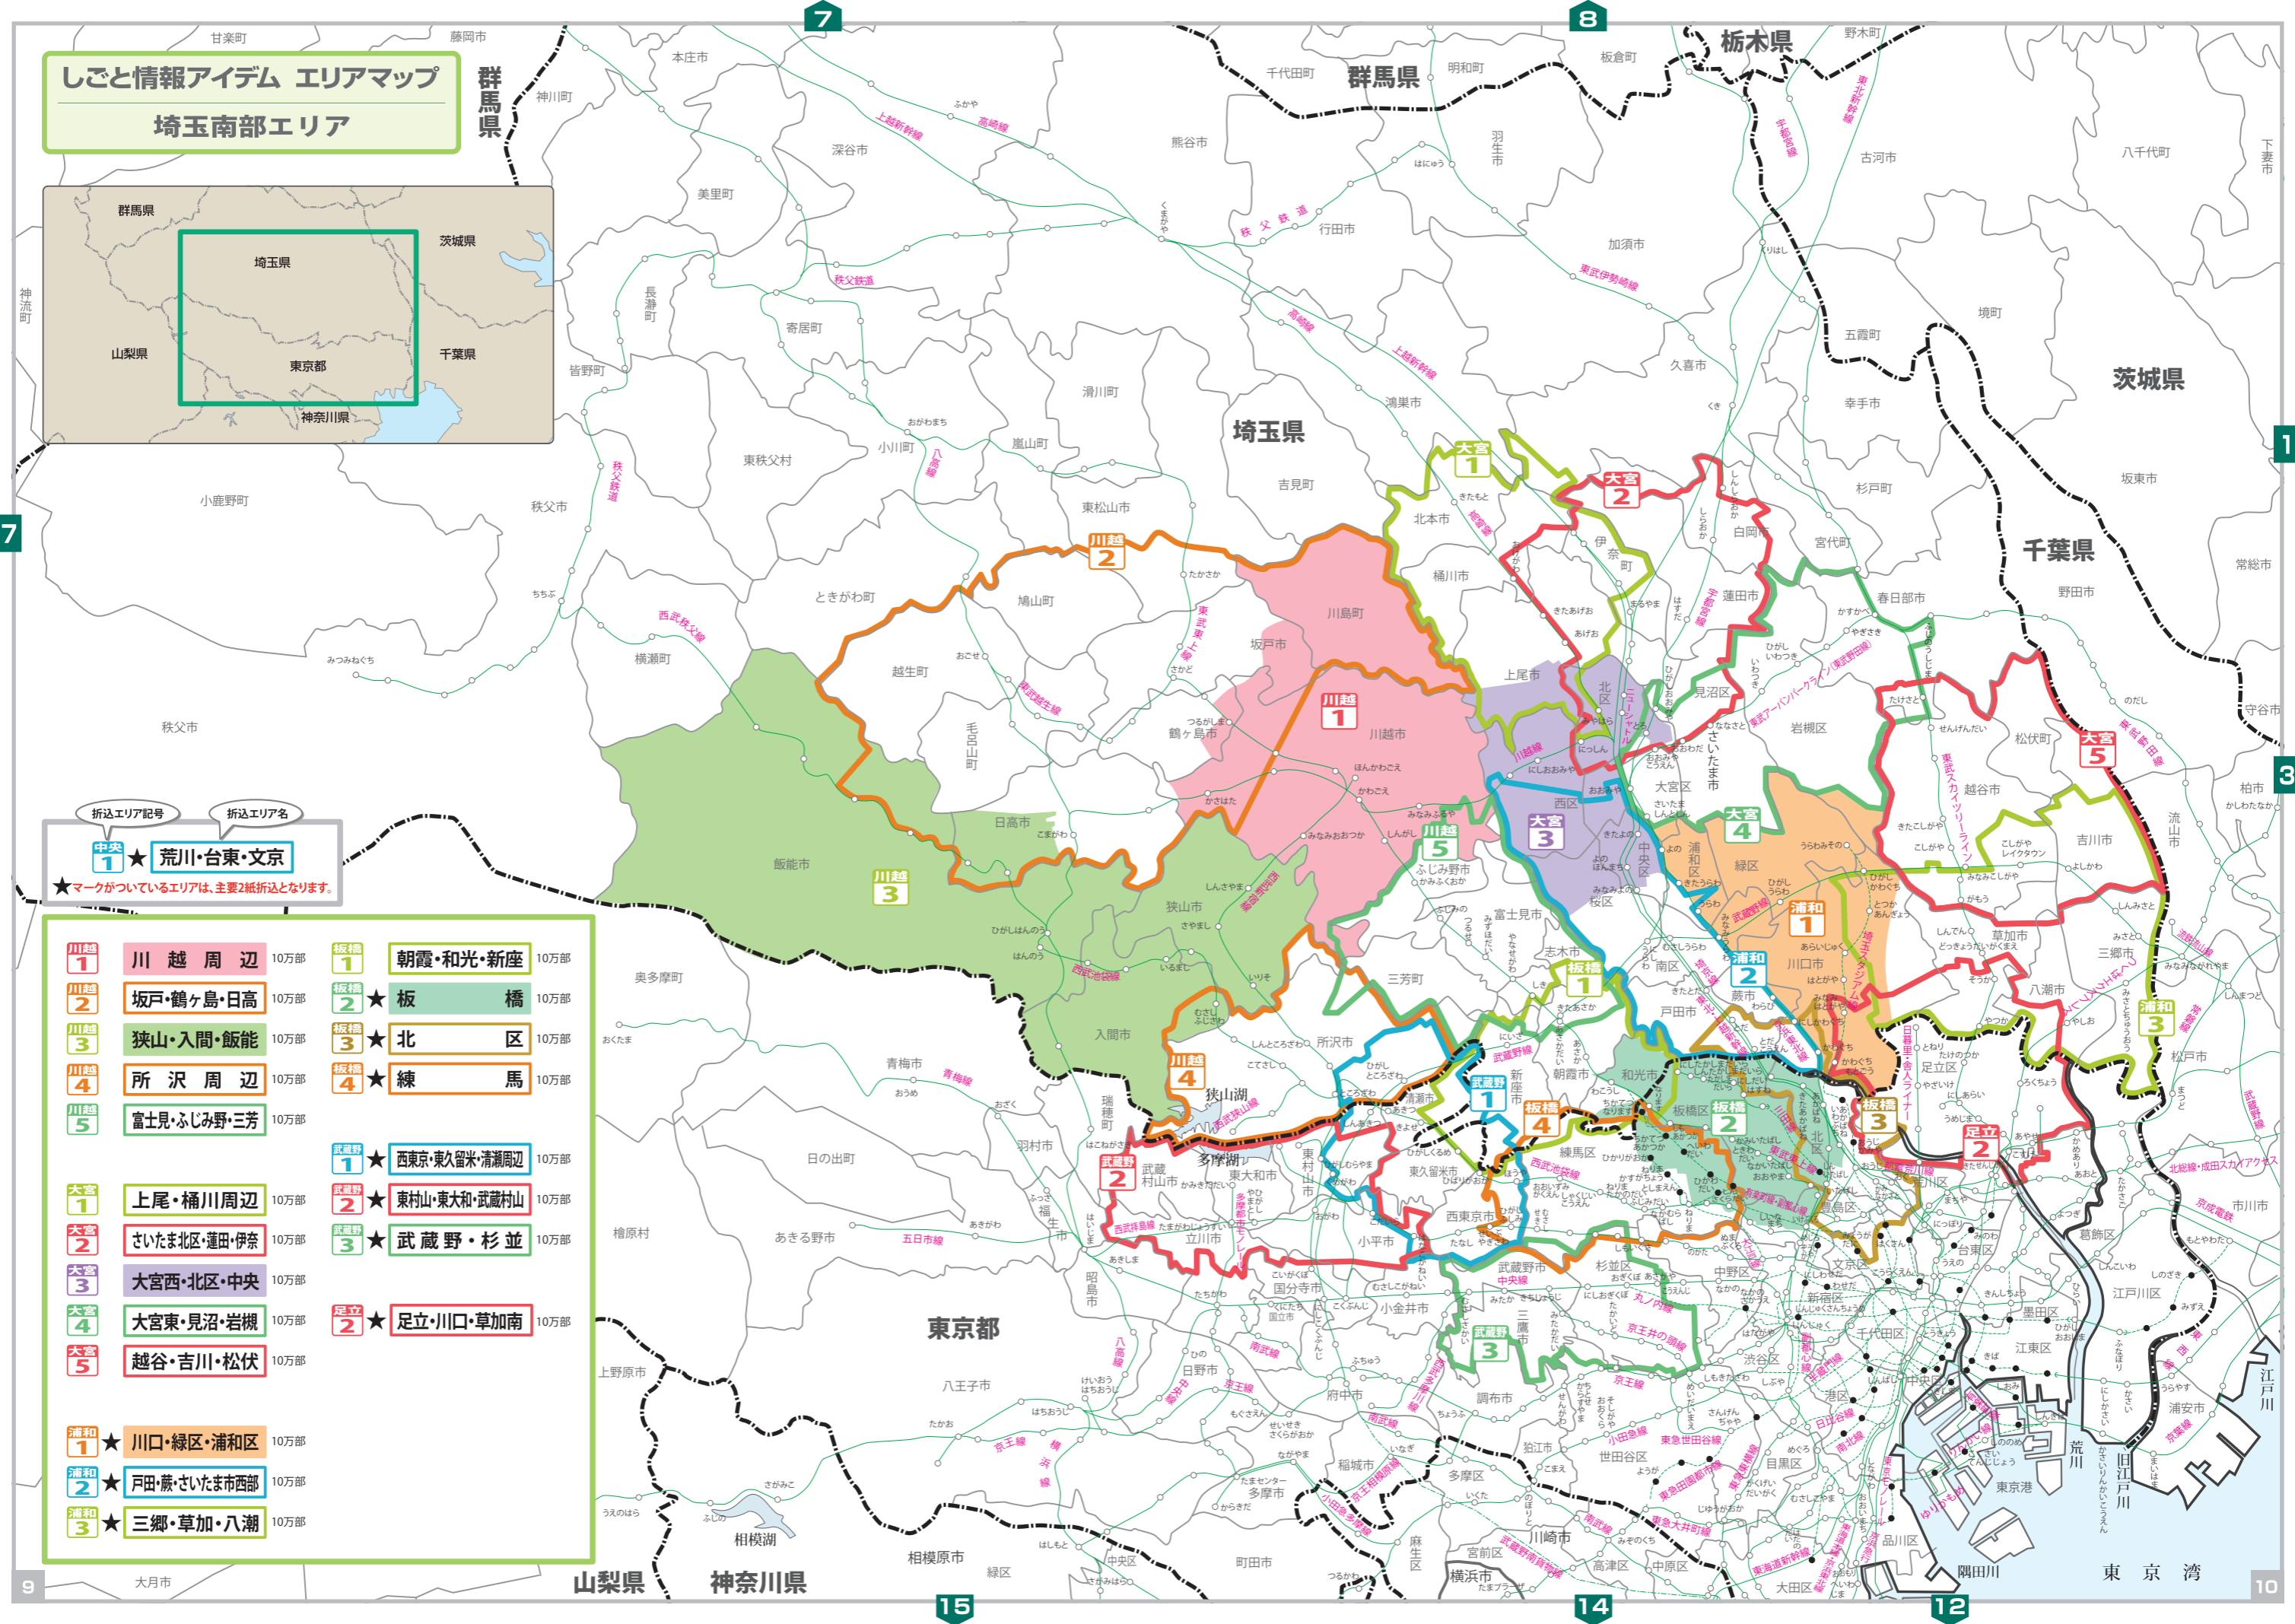

しごとと情報アイデム エリアマップ
埼玉南部エリア

折込エリア記号
折込エリア名

中央1 ★ 荒川・台東・文京

★マークがついているエリアは、主要2紙折込となります。

川越1	川越周辺	10万部	板橋1	朝霞・和光・新座	10万部
川越2	坂戸・鶴ヶ島・日高	10万部	板橋2★	板橋	10万部
川越3	狭山・入間・飯能	10万部	板橋3★	北区	10万部
川越4	所沢周辺	10万部	板橋4★	練馬	10万部
川越5	富士見・ふじみ野・三芳	10万部	武蔵野1★	西東京・東久留米・清瀬周辺	10万部
大宮1	上尾・桶川周辺	10万部	武蔵野2★	東村山・東大和・武蔵村山	10万部
大宮2	さいたま北区・蓮田・伊奈	10万部	武蔵野3★	武蔵野・杉並	10万部
大宮3	大宮西・北区・中央	10万部	足立2★	足立・川口・草加南	10万部
大宮4	大宮東・見沼・岩槻	10万部			
大宮5	越谷・吉川・松伏	10万部			
浦和1★	川口・緑区・浦和区	10万部			
浦和2★	戸田・蕨・さいたま市西部	10万部			
浦和3★	三郷・草加・八潮	10万部			

埼玉南部エリア