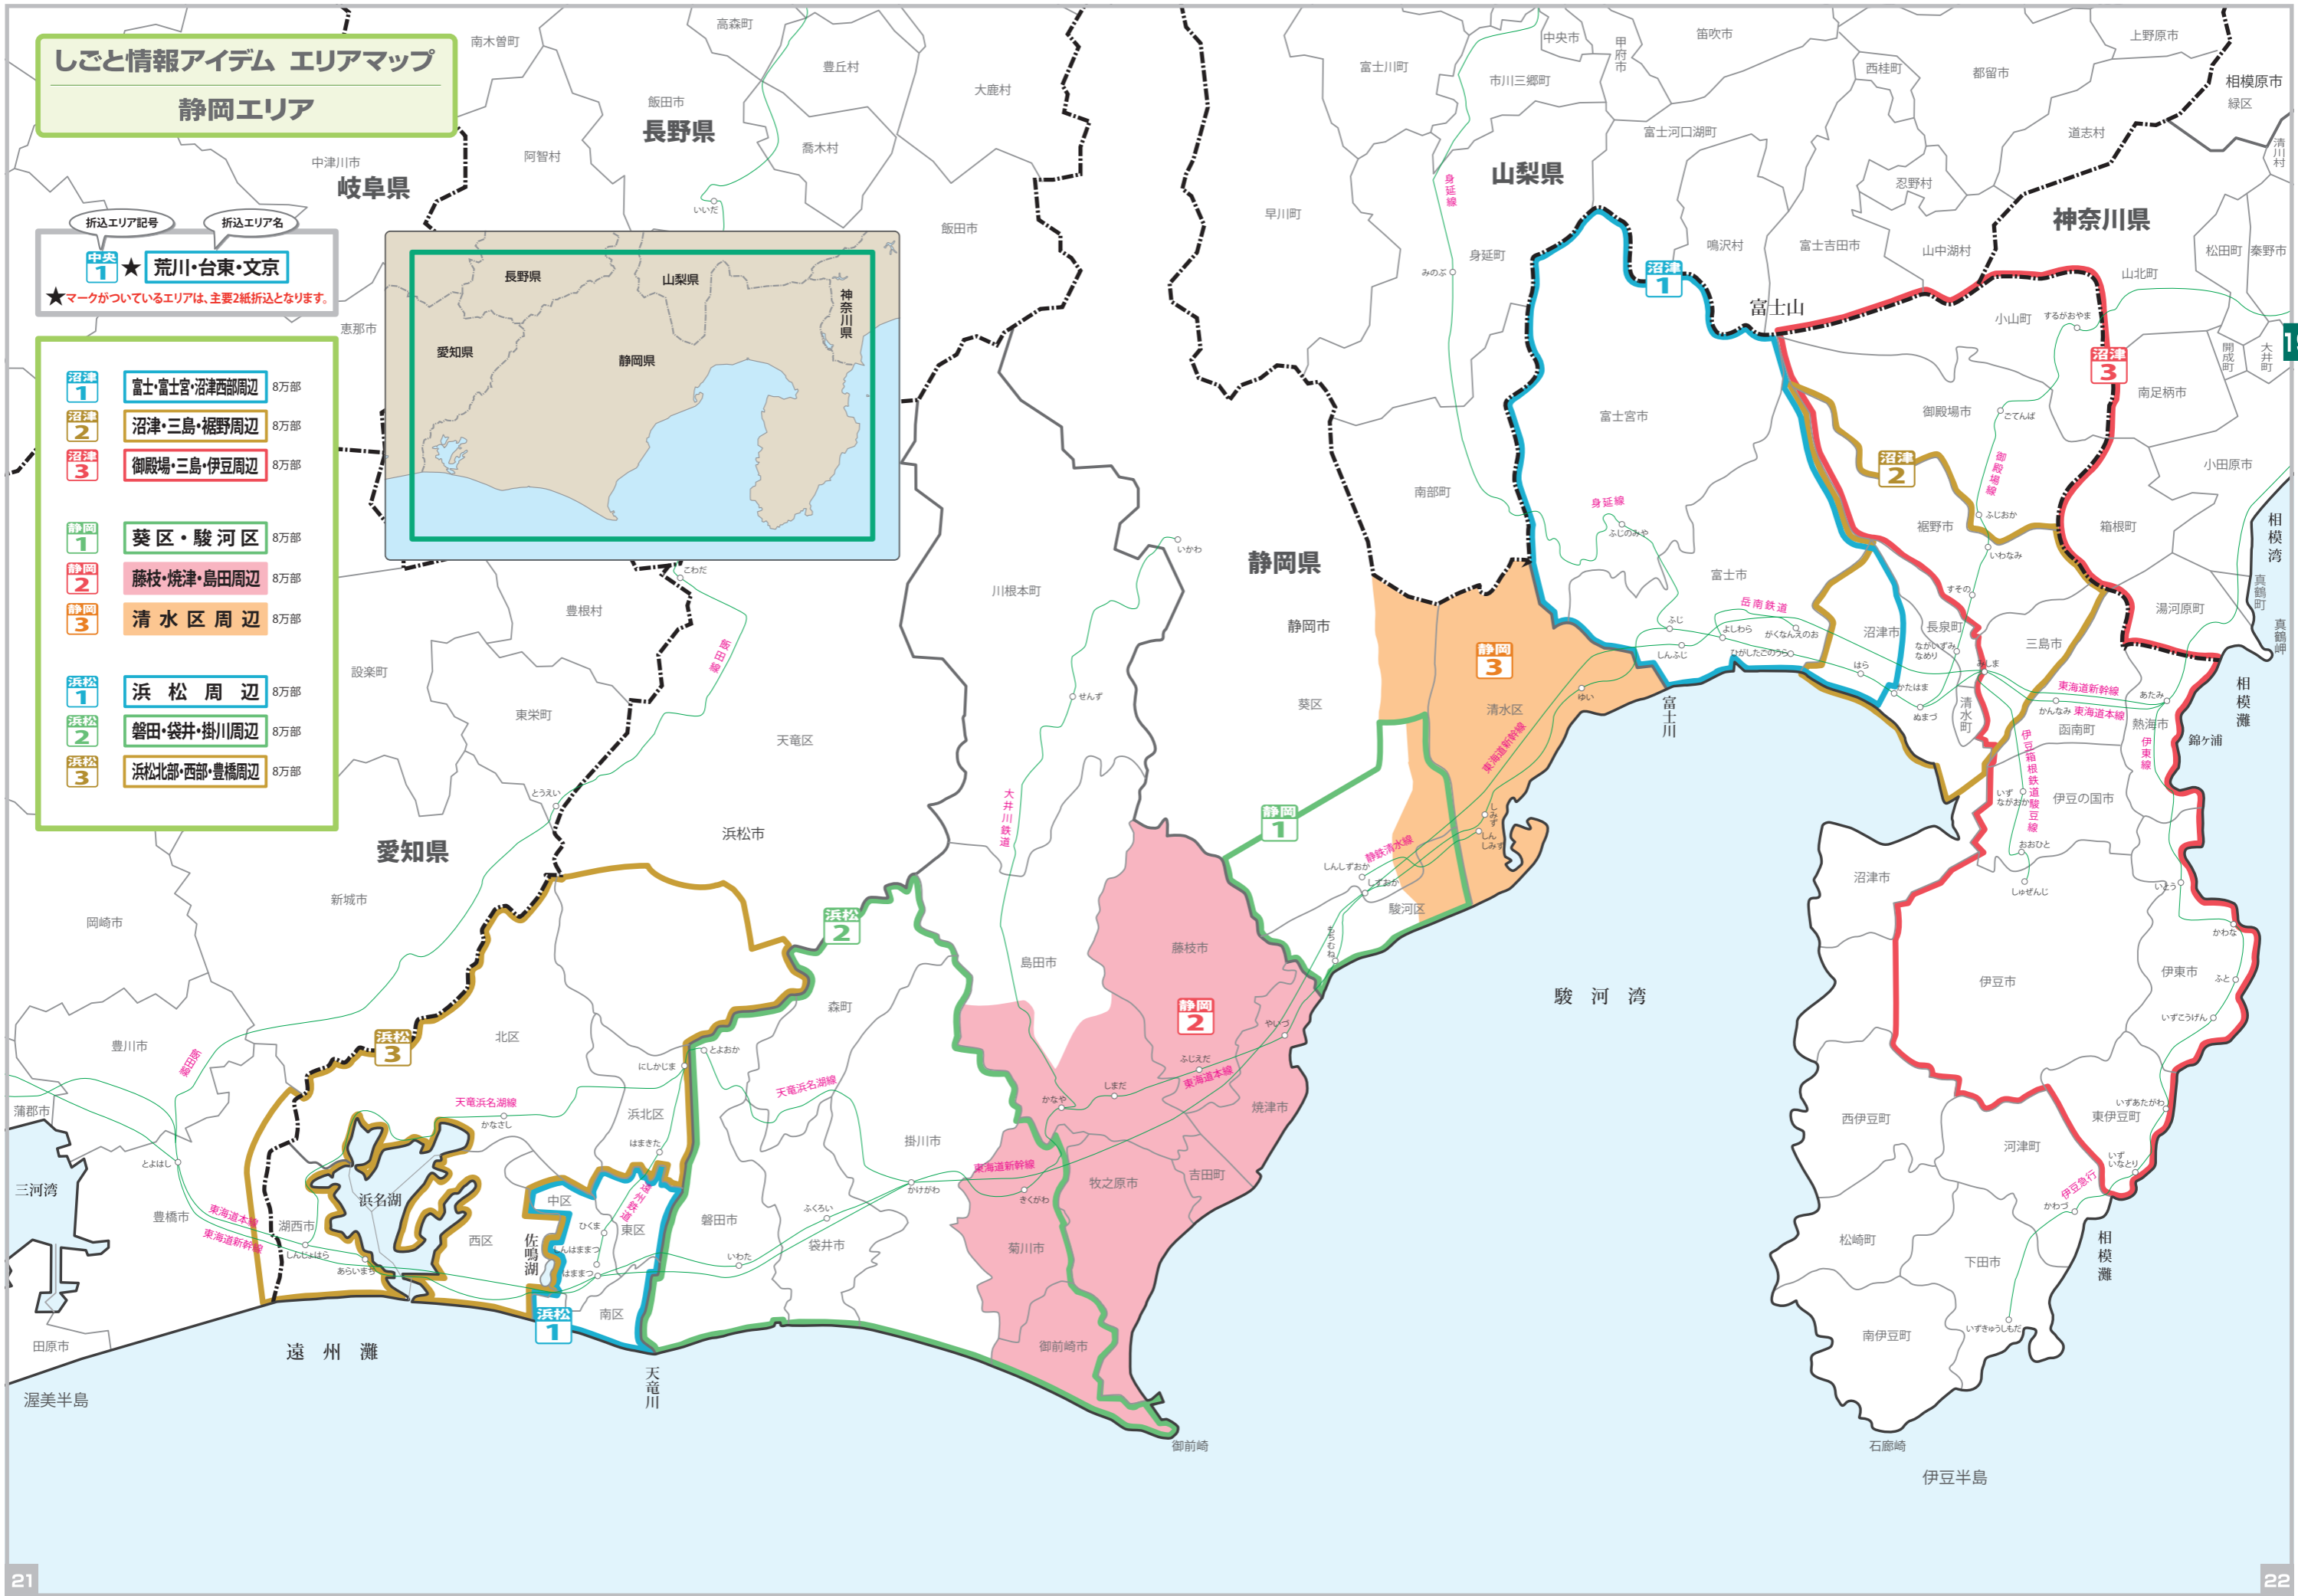

しごとと情報アイデム エリアマップ

静岡エリア

折込エリア記号 折込エリア名

中央1 ★ 荒川・台東・文京

★マークがついているエリアは、主要2紙折込となります。

- 沼津1 富士・富士宮・沼津西部周辺 8万部
- 沼津2 沼津・三島・裾野周辺 8万部
- 沼津3 御殿場・三島・伊豆周辺 8万部
- 静岡1 葵区・駿河区 8万部
- 静岡2 藤枝・焼津・島田周辺 8万部
- 静岡3 清水区周辺 8万部
- 浜松1 浜松周辺 8万部
- 浜松2 磐田・袋井・掛川周辺 8万部
- 浜松3 浜松北部・西部・豊橋周辺 8万部

静岡エリア