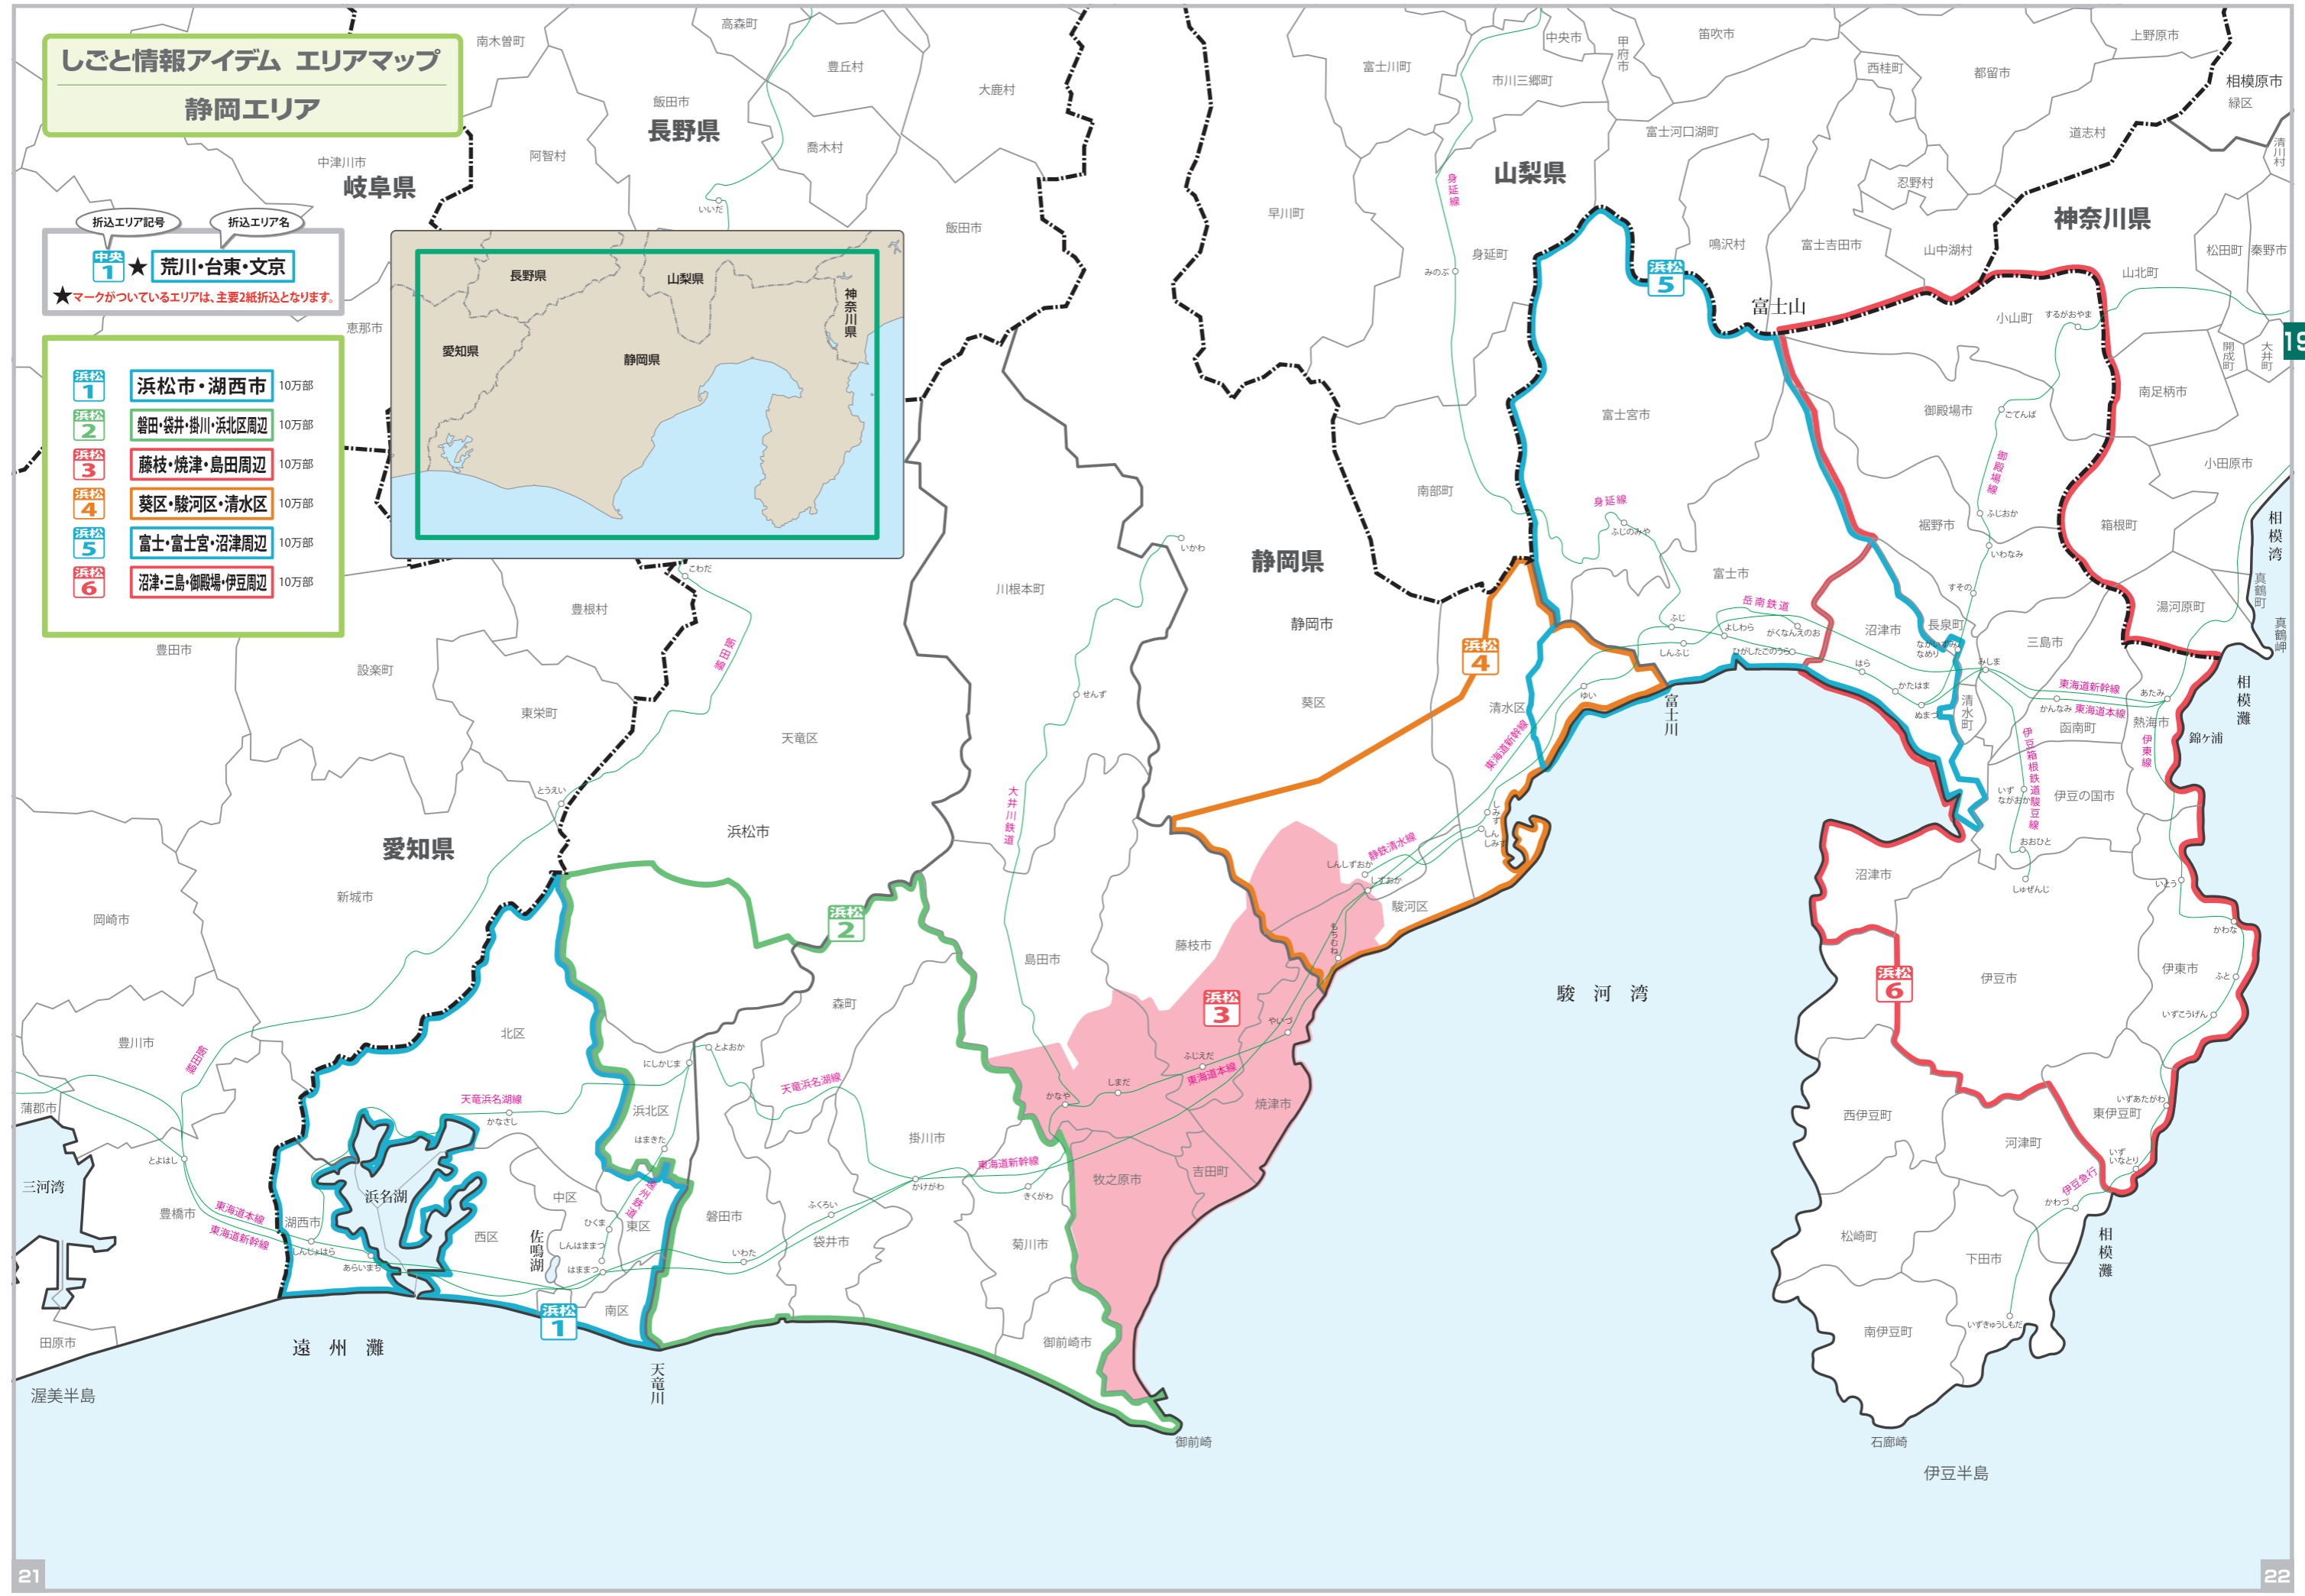

しごとと情報アイデム エリアマップ  
静岡エリア

折込エリア記号  
折込エリア名  
中央1 ★ 荒川・台東・文京  
★マークがついているエリアは、主要2紙折込となります。

- 浜松1 浜松市・湖西市 10万部
- 浜松2 磐田・袋井・掛川・浜北区周辺 10万部
- 浜松3 藤枝・焼津・島田周辺 10万部
- 浜松4 葵区・駿河区・清水区 10万部
- 浜松5 富士・富士宮・沼津周辺 10万部
- 浜松6 沼津・三島・御殿場・伊豆周辺 10万部

静岡エリア