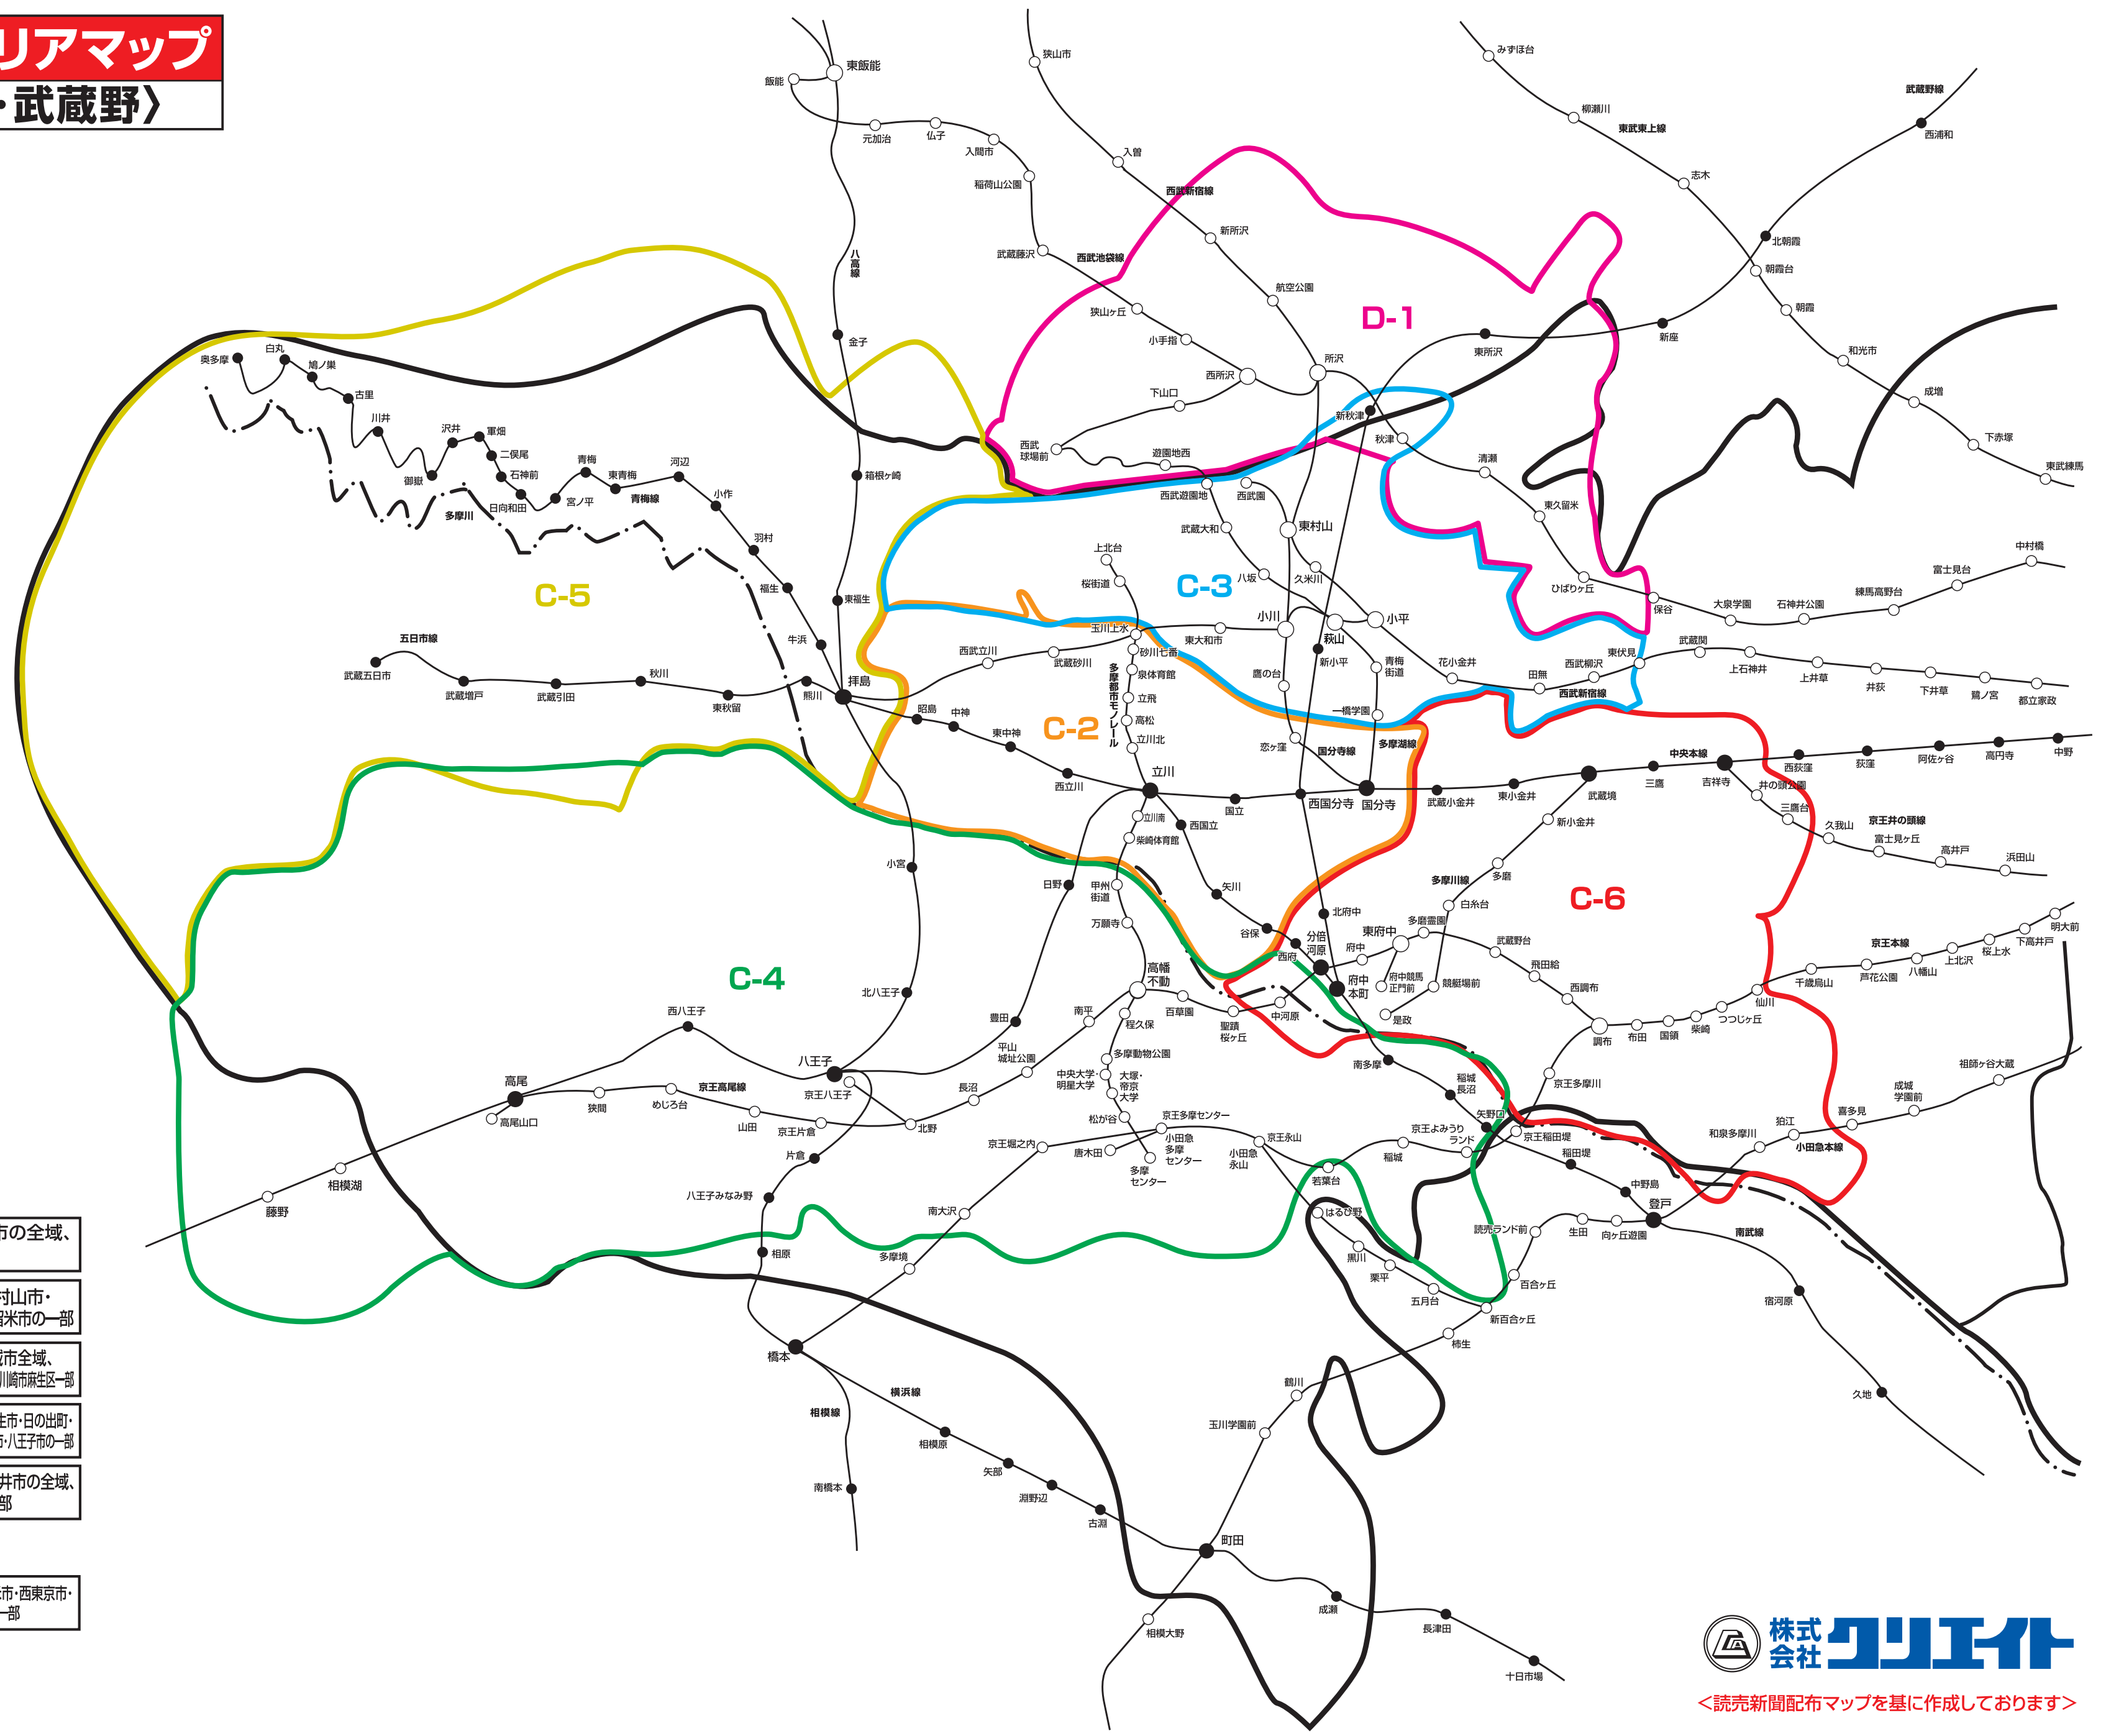

新聞折込求人広告 **Create** あなたのそばにいい仕事 **配布エリアマップ**
Cエリア〈東京都多摩・武蔵野〉

NO.	地区名	カバーエリア
C-2	●立川・昭島周辺版	立川市・国立市・国分寺市の全域、昭島市東部
C-3	●武蔵村山・東大和・東村山・小平周辺版	武蔵村山市・東大和市・東村山市・小平市の全域、西東京市・東久留米市の一部
C-4	●八王子・日野・多摩・稲城周辺版	八王子市・日野市・多摩市・稲城市全域、相模原市緑区(相模湖町・藤野町)、府中市一部、川崎市麻生区一部
C-5	●青梅・あきる野周辺版	青梅市・あきる野市・羽村市・瑞穂町・福生市・日の出町・奥多摩町・檜原市の全域、飯能市・入間市・昭島市・八王子市の一部
C-6	●中央線・京王線沿線版	武蔵野市・三鷹市・調布市・小金井市の全域、府中市のほぼ全域、狛江市の一部
D-1	●所沢ワイド版	所沢市・清瀬市のほぼ全域、東久留米市・西東京市・東村山市・新座市・三芳町・狭山市の一部

※このエリアマップは読売新聞の配布範囲を基に作成したものです。他の新聞の配布範囲、及び発行予定等に関しては、担当営業にお問合せ下さい。

<読売新聞配布マップを基に作成しております>