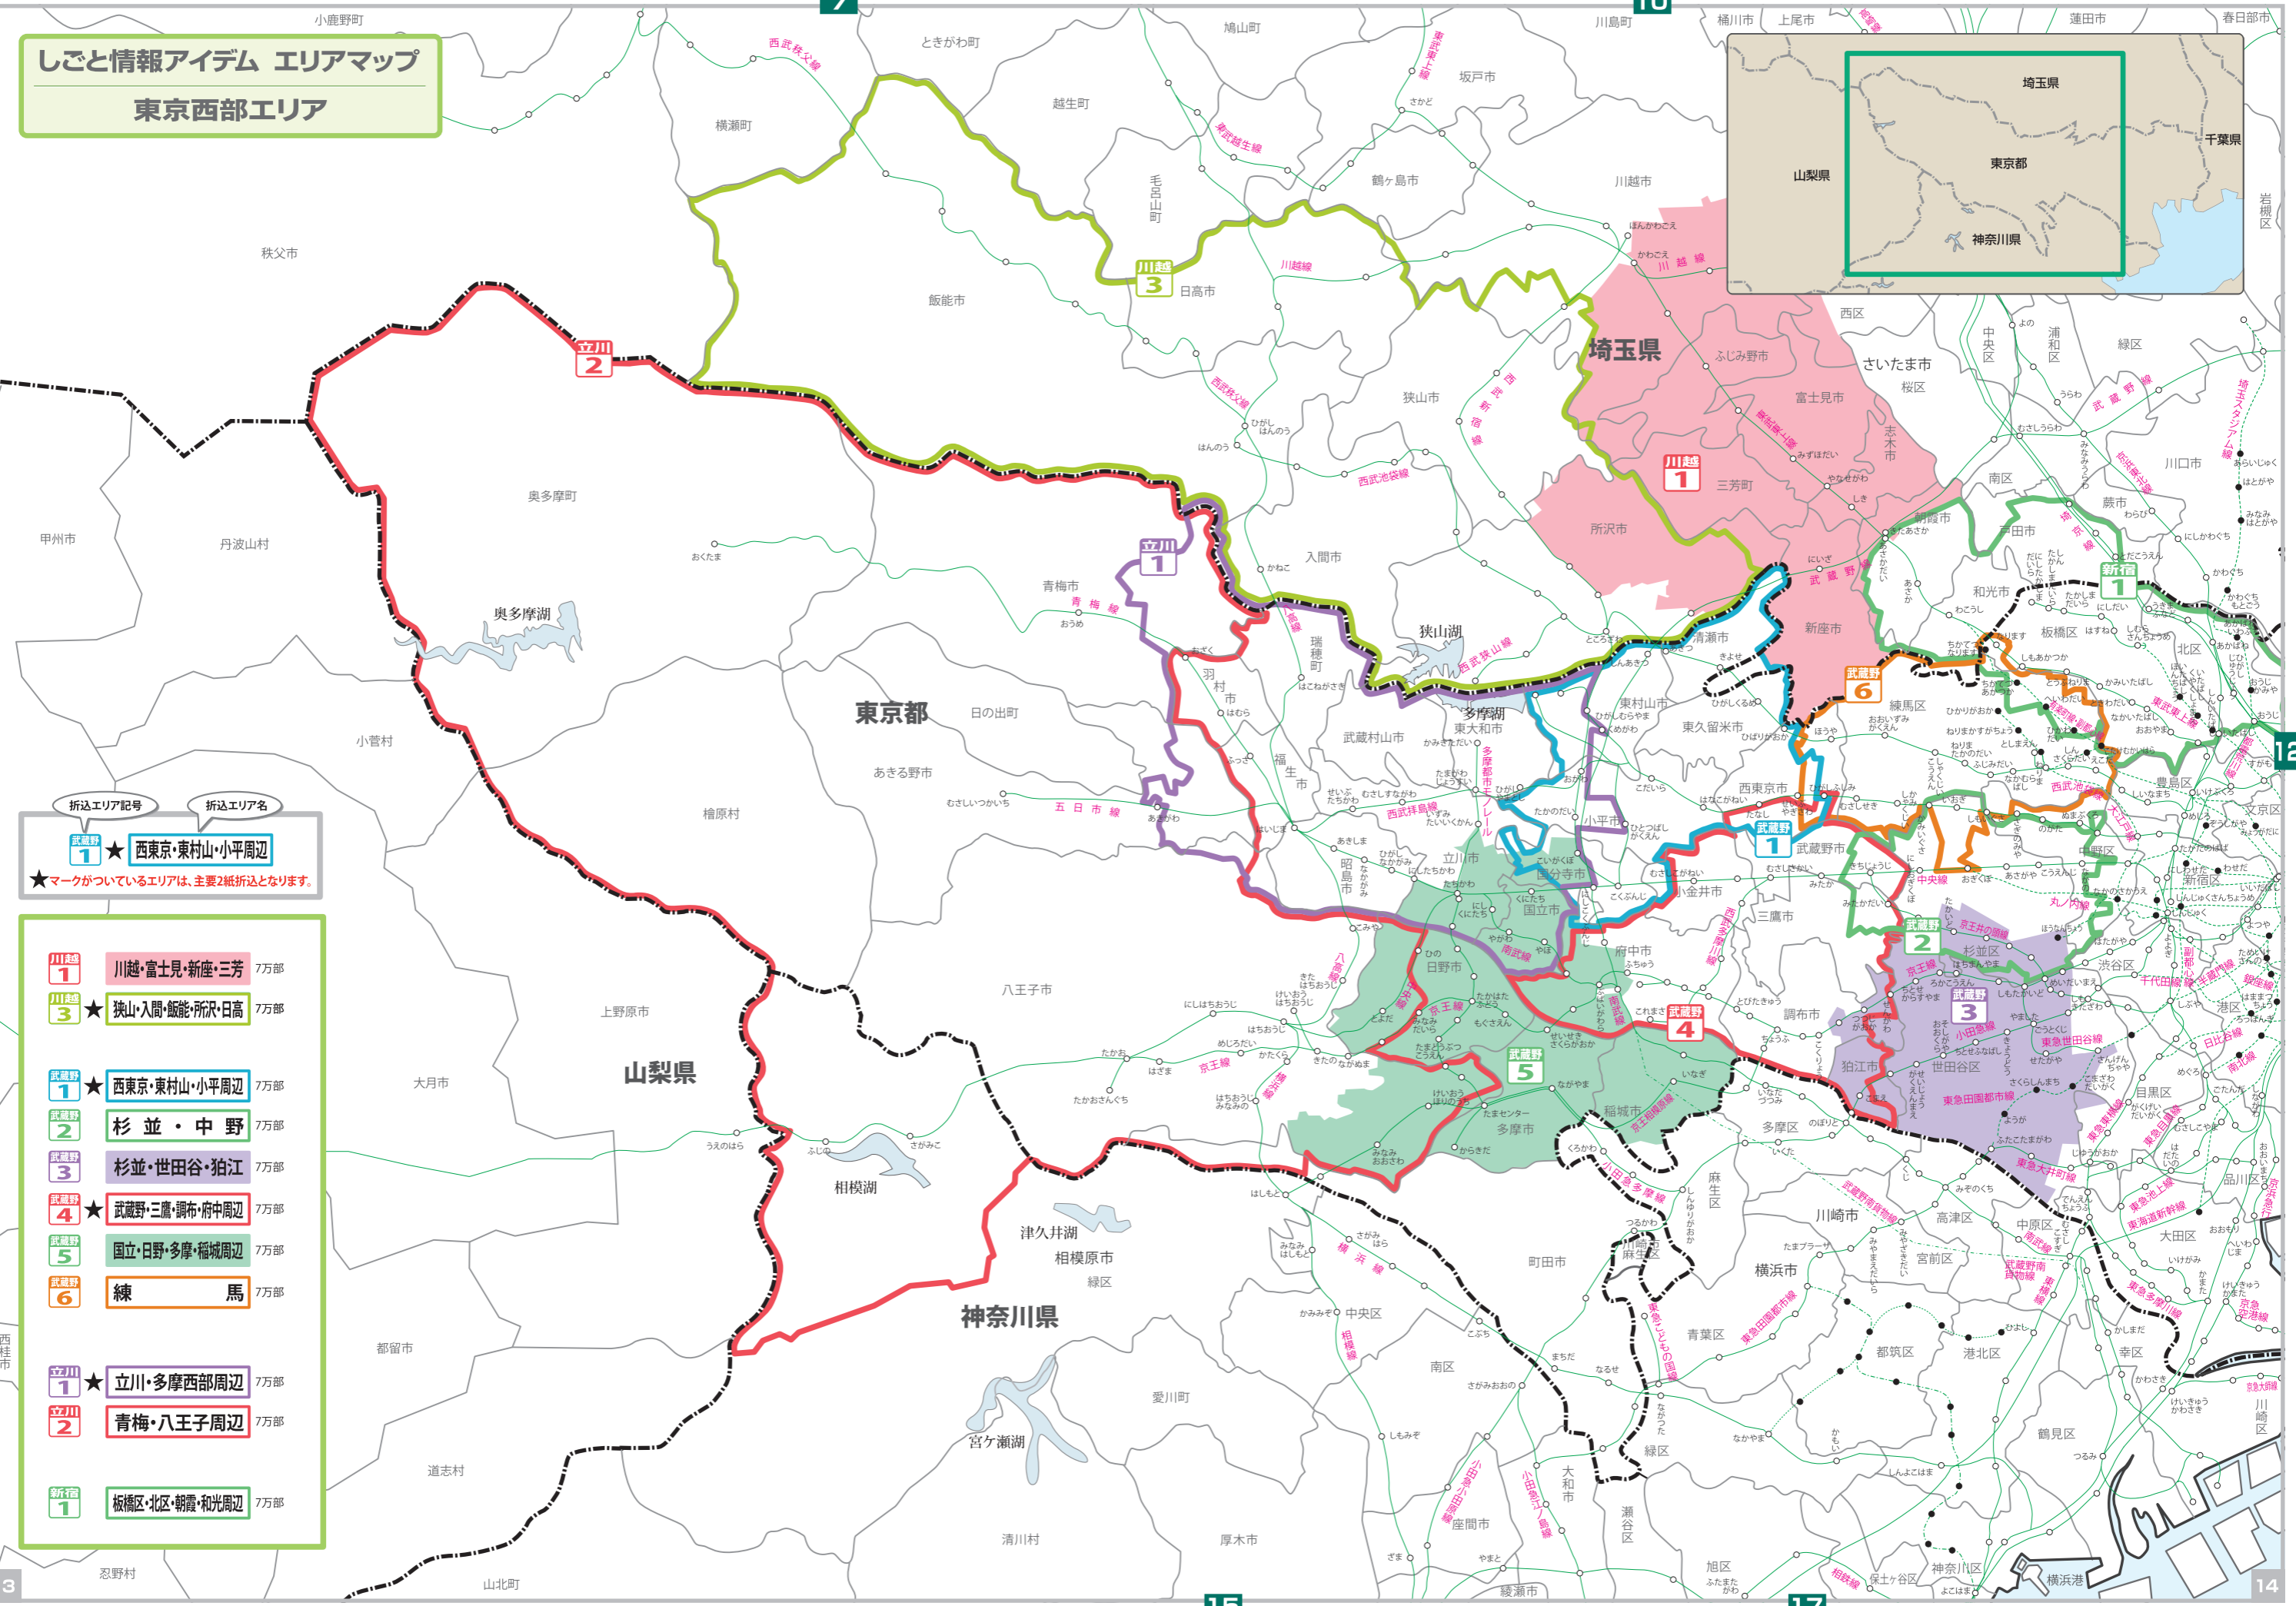

しごとと情報アイデム エリアマップ
東京西部エリア

折込エリア記号 折込エリア名
武蔵野 1 ★ 西東京・東村山・小平周辺
 ★マークがついているエリアは、主要2紙折込となります。

- 川越 1** 川越・富士見・新座・三芳 7万部
- 川越 3** ★ 狭山・入間・飯能・所沢・日高 7万部
- 武蔵野 1** ★ 西東京・東村山・小平周辺 7万部
- 武蔵野 2** 杉並・中野 7万部
- 武蔵野 3** 杉並・世田谷・狛江 7万部
- 武蔵野 4** ★ 武蔵野・三鷹・調布・府中周辺 7万部
- 武蔵野 5** 国立・日野・多摩・稲城周辺 7万部
- 武蔵野 6** 練馬 7万部
- 立川 1** ★ 立川・多摩西部周辺 7万部
- 立川 2** 青梅・八王子周辺 7万部
- 新行 1** 板橋区・北区・朝霞・和光周辺 7万部

東京西部エリア