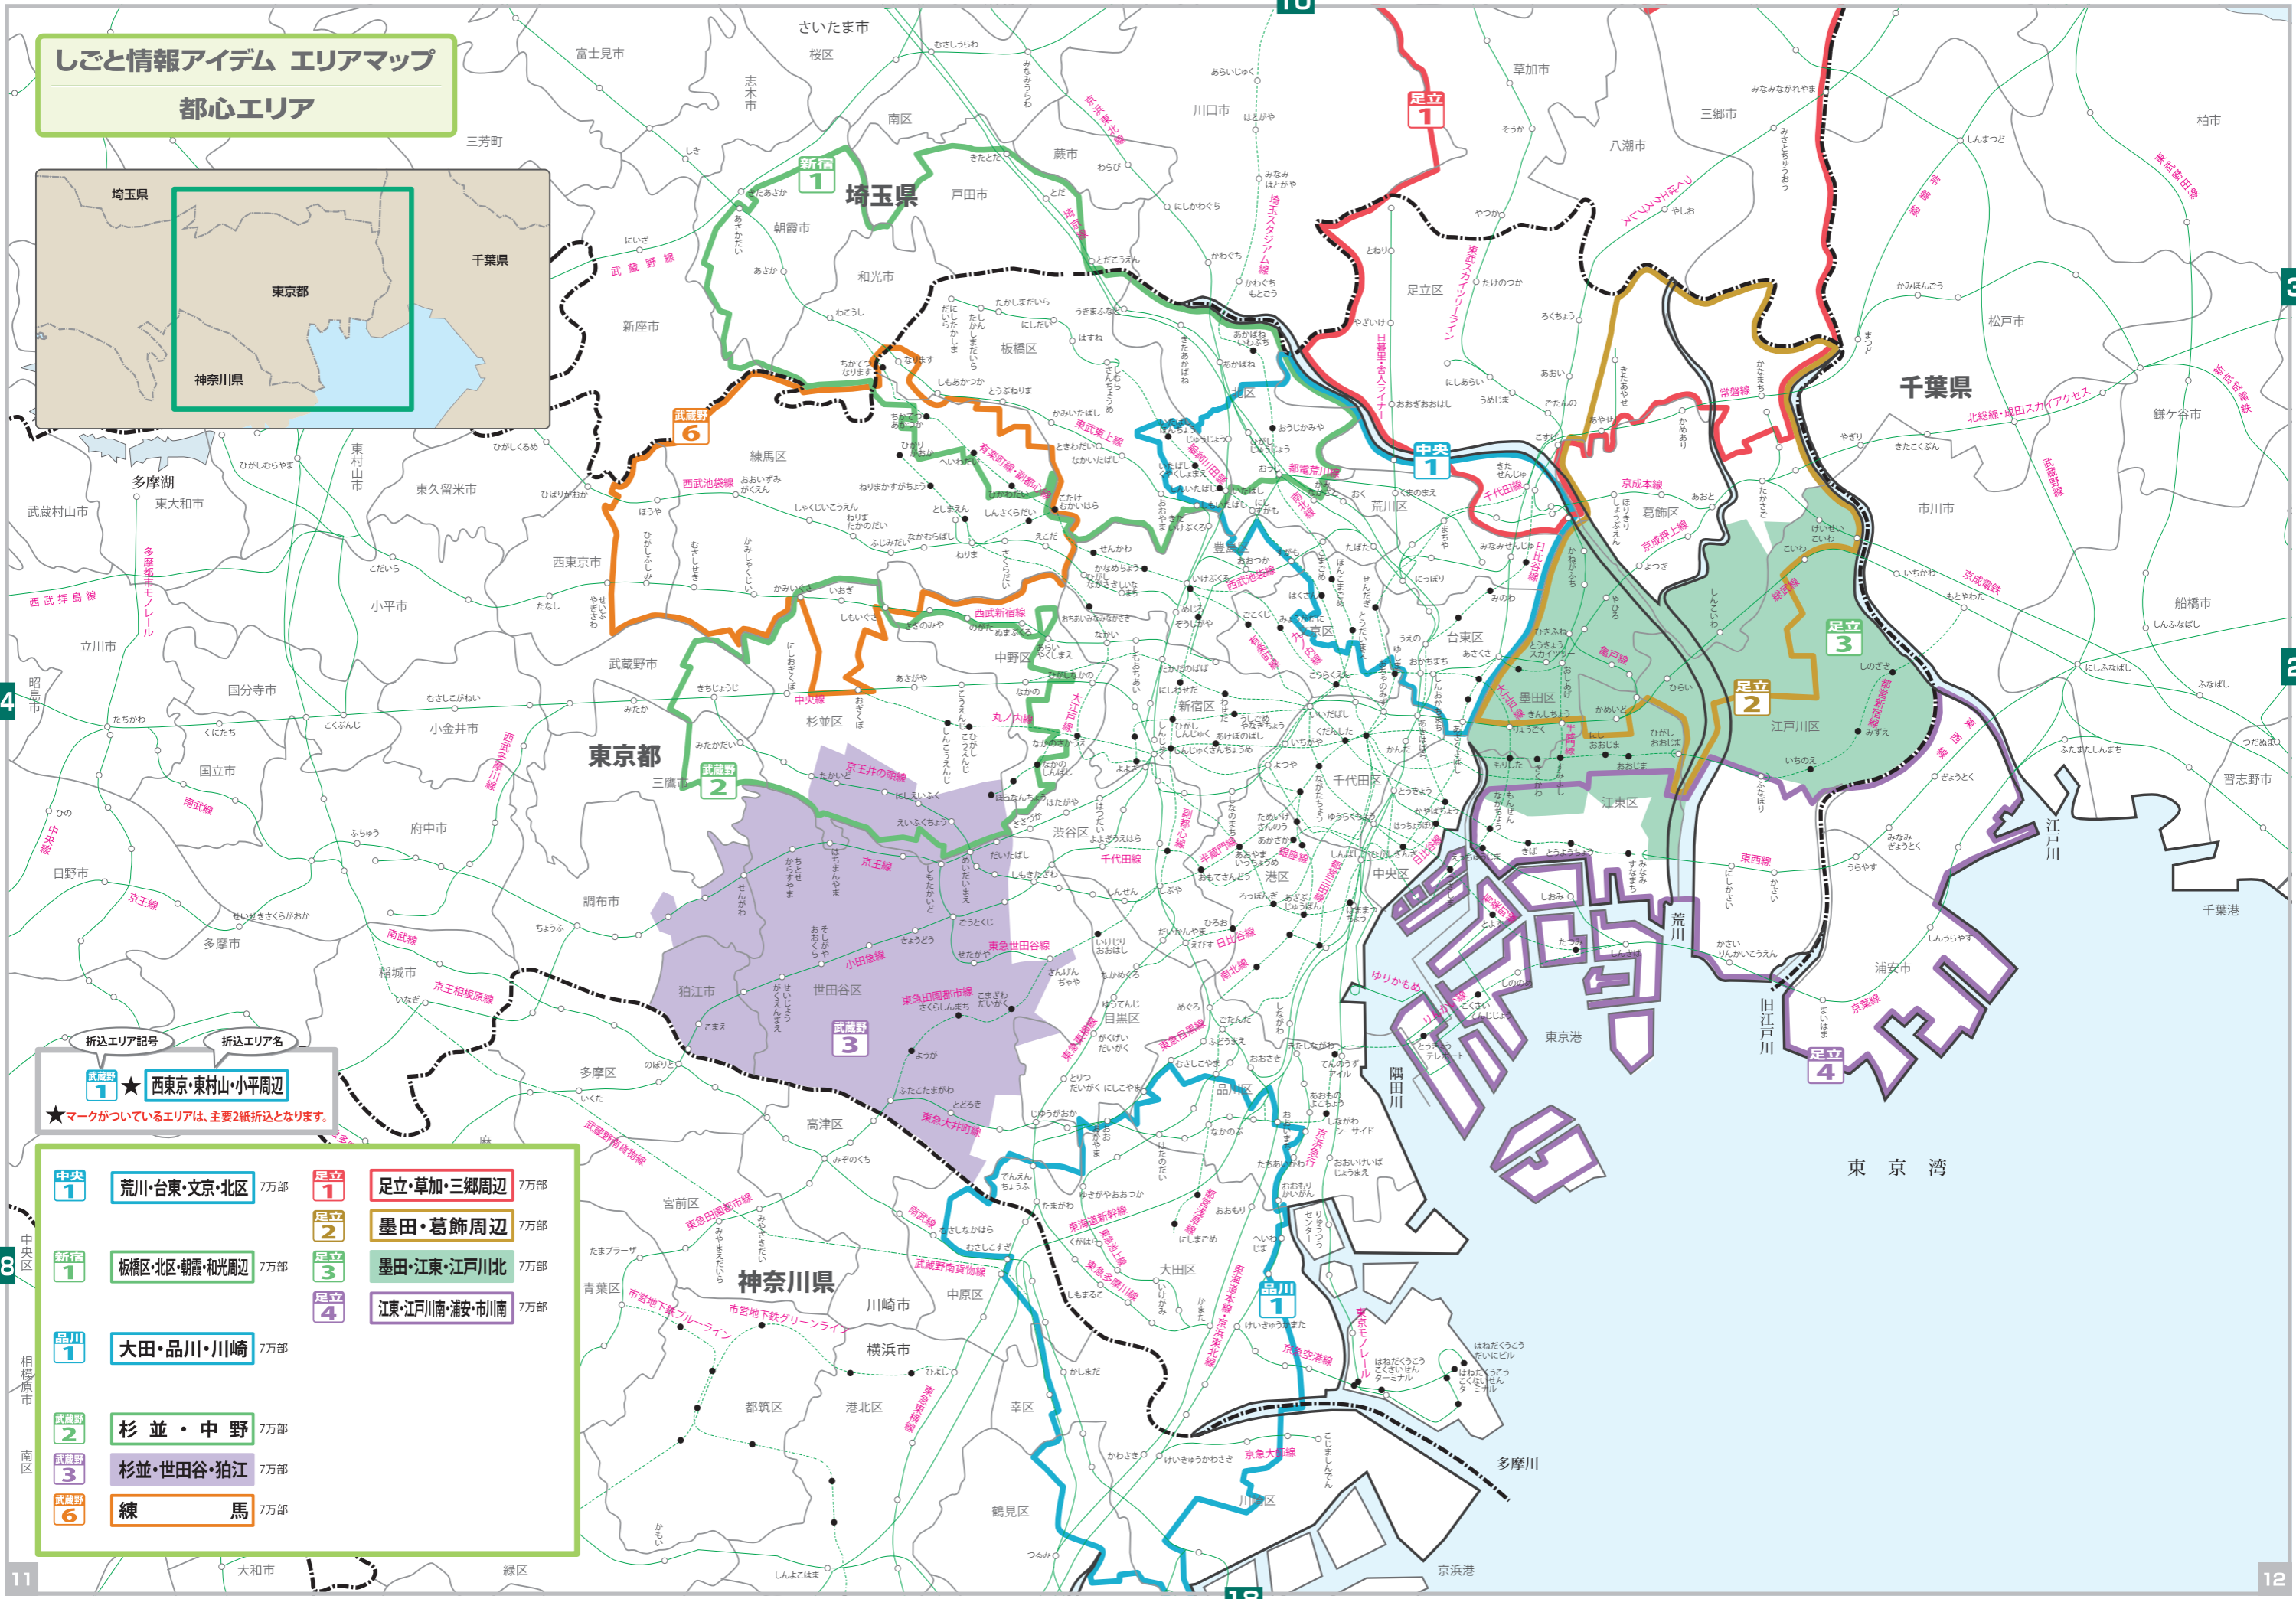

しごとと情報アイデム エリアマップ  
都心エリア

折込エリア記号	折込エリア名
中央1	★ 荒川・台東・文京・北区 7万部
新宿1	板橋区・北区・朝霞・和光周辺 7万部
品川1	大田・品川・川崎 7万部
武蔵野2	杉並・中野 7万部
武蔵野3	杉並・世田谷・狛江 7万部
武蔵野6	練馬 7万部
足立1	足立・草加・三郷周辺 7万部
足立2	墨田・葛飾周辺 7万部
足立3	墨田・江東・江戸川北 7万部
足立4	江東・江戸川南・浦安・市川南 7万部

★マークがついているエリアは、主要2紙折込となります。

都心エリア

東京湾