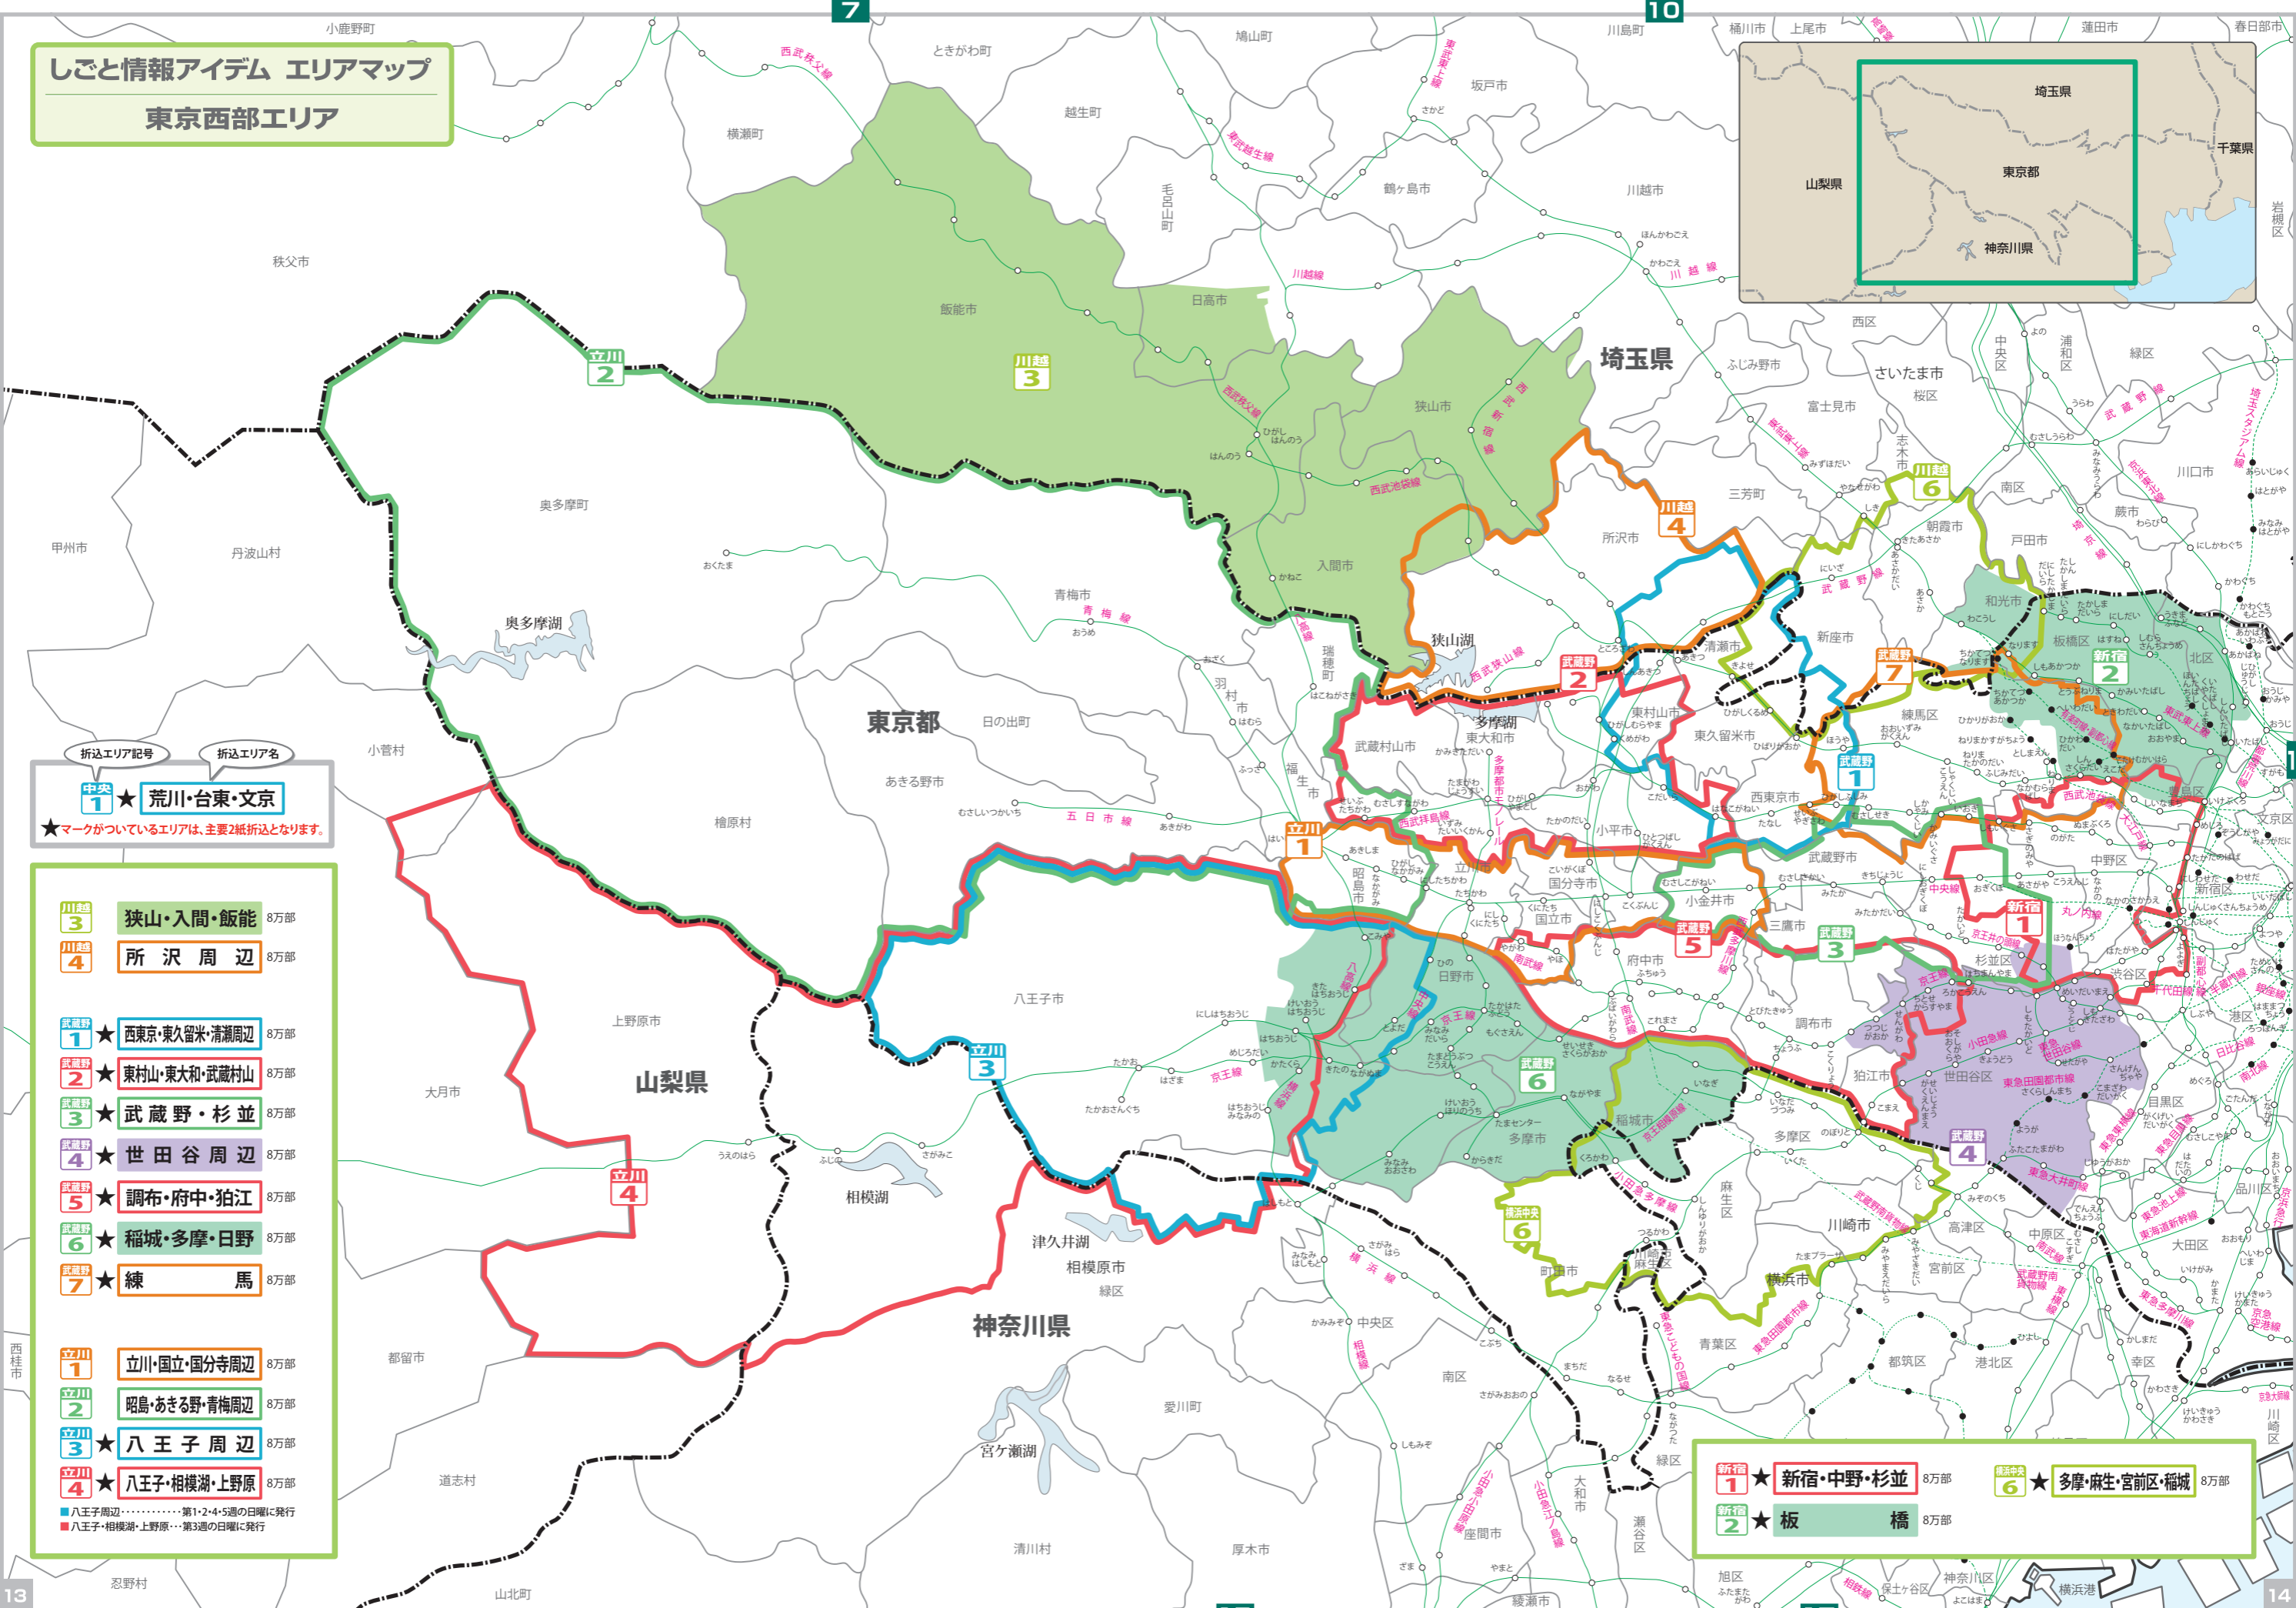

しごとと情報アイデム エリアマップ
東京西部エリア

埼玉北部エリア

埼玉南部エリア

折込エリア記号
折込エリア名
中央 1 ★ 荒川・台東・文京
★マークがついているエリアは、主要2紙折込となります。

- 川越 3 狭山・入間・飯能 8万部
 - 川越 4 所沢周辺 8万部
 - 武蔵野 1 ★ 西東京・東久留米・清瀬周辺 8万部
 - 武蔵野 2 ★ 東村山・東大和・武蔵村山 8万部
 - 武蔵野 3 ★ 武蔵野・杉並 8万部
 - 武蔵野 4 ★ 世田谷周辺 8万部
 - 武蔵野 5 ★ 調布・府中・狛江 8万部
 - 武蔵野 6 ★ 稲城・多摩・日野 8万部
 - 武蔵野 7 ★ 練馬 8万部
 - 立川 1 立川・国立・国分寺周辺 8万部
 - 立川 2 昭島・あきる野・青梅周辺 8万部
 - 立川 3 ★ 八王子周辺 8万部
 - 立川 4 ★ 八王子・相模湖・上野原 8万部
- 八王子周辺……第1・2・4・5週の日曜に発行
■ 八王子・相模湖・上野原……第3週の日曜に発行

- 新宿 1 ★ 新宿・中野・杉並 8万部
- 新宿 2 ★ 板橋 8万部
- 横浜中央 6 ★ 多摩・麻生・宮前区・稲城 8万部

都心エリア

神奈川北部エリア

神奈川東部エリア