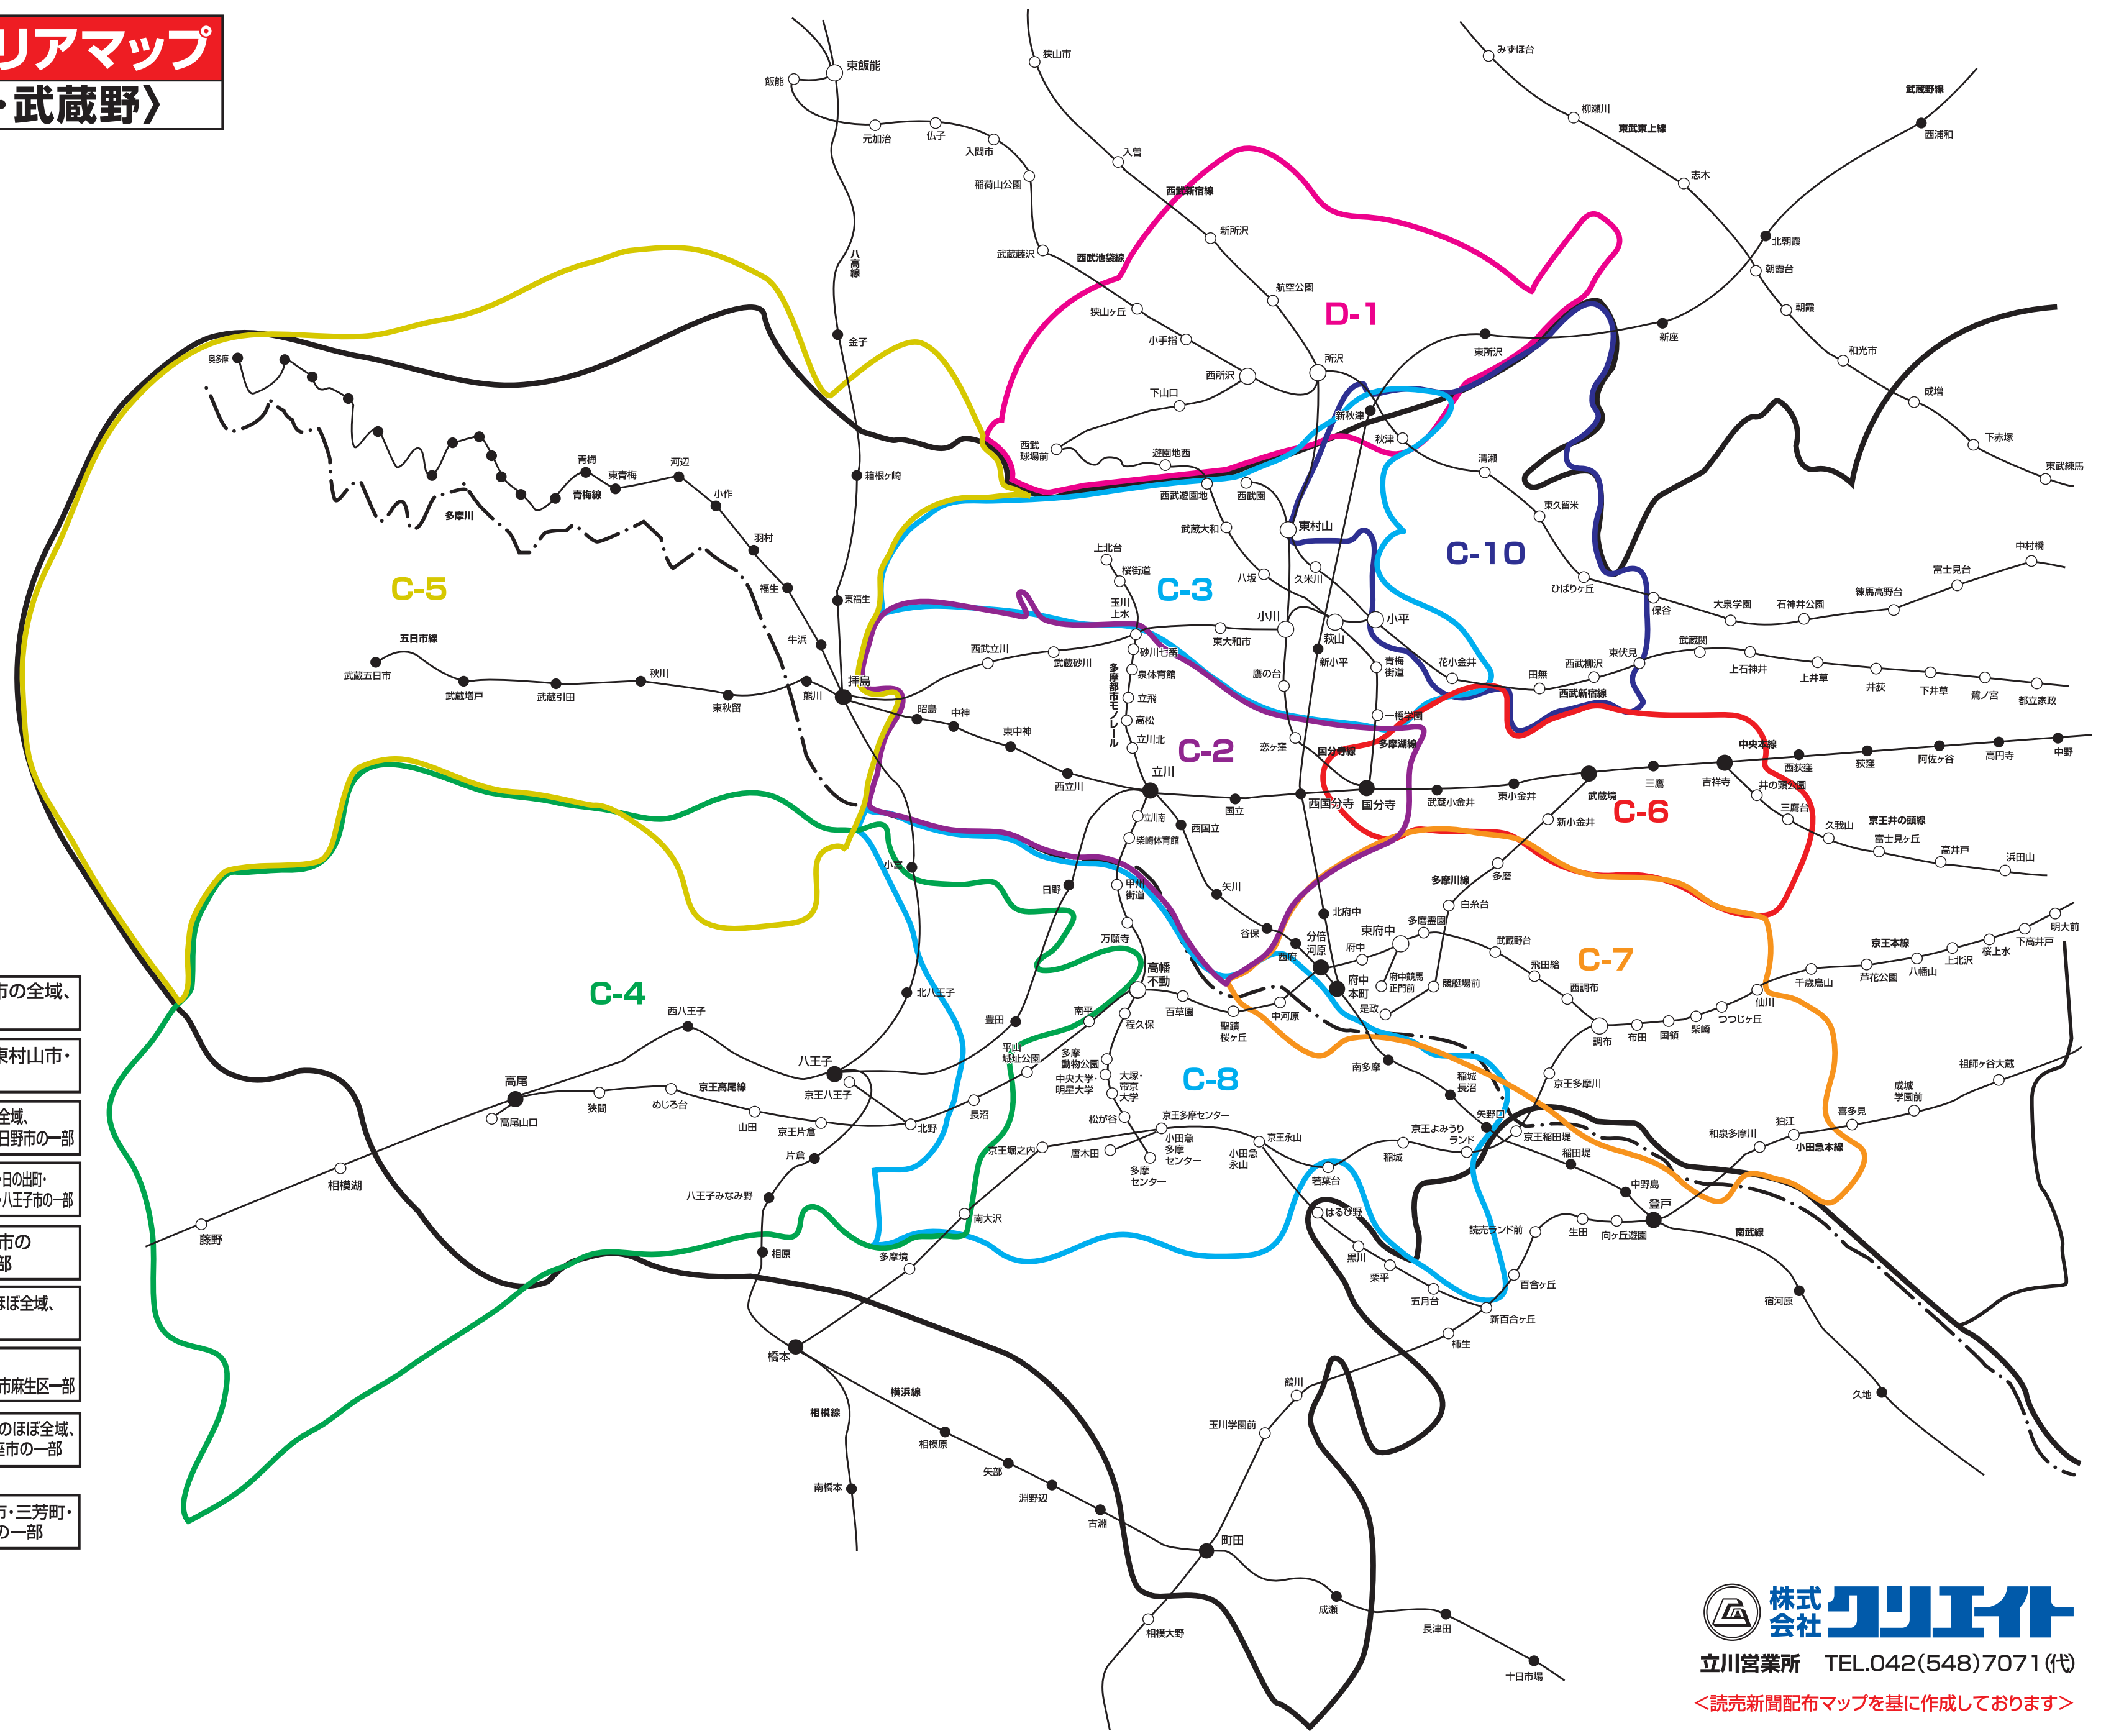

新聞折込 求人広告 **Create** あなたのそばにいい仕事 **配布エリアマップ**
Cエリア〈東京都多摩・武蔵野〉

NO.	地区名	説明
C-2	●立川・昭島周辺版	立川市・国立市・国分寺市の全域、昭島市東部
C-3	●武蔵村山・東大和・東村山周辺版	武蔵村山市・東大和市・東村山市・小平市の全域
C-4	●八王子周辺版	JR中央線・京王線沿線の八王子市全域、相模原市緑区(相模湖町・藤野町)、日野市の一部
C-5	●青梅・あきる野周辺版	青梅市・あきる野市・羽村市・瑞穂町・福生市・日の出町・奥多摩町・檜原村と、飯能市・入間市・昭島市・八王子市の一部
C-6	●武蔵野・三鷹・小金井周辺版	武蔵野市・三鷹市・小金井市のほぼ全域と国分寺市の一部
C-7	●調布・府中周辺版	調布市・府中市全域、狛江市のほぼ全域、三鷹市の一部
C-8	●多摩・稲城・日野版	多摩市・稲城市・日野市全域、八王子市南東部、府中市一部、川崎市麻生区一部
C-10	●西東京・東久留米・清瀬周辺版	西東京市・東久留米市・清瀬市のほぼ全域、東村山市・小平市・所沢市・新座市の一部
D-1	●所沢周辺版	所沢市のほぼ全域と狭山市・三芳町・清瀬市・東村山市・新座市の一部

※このエリアマップは読売新聞の配布範囲を基に作成したものです。
 他の新聞の配布範囲、及び発行予定等に関しては、担当営業にお問合せ下さい。

株式会社 Create
 立川営業所 TEL.042(548)7071(代)
 <読売新聞配布マップを基に作成しております>