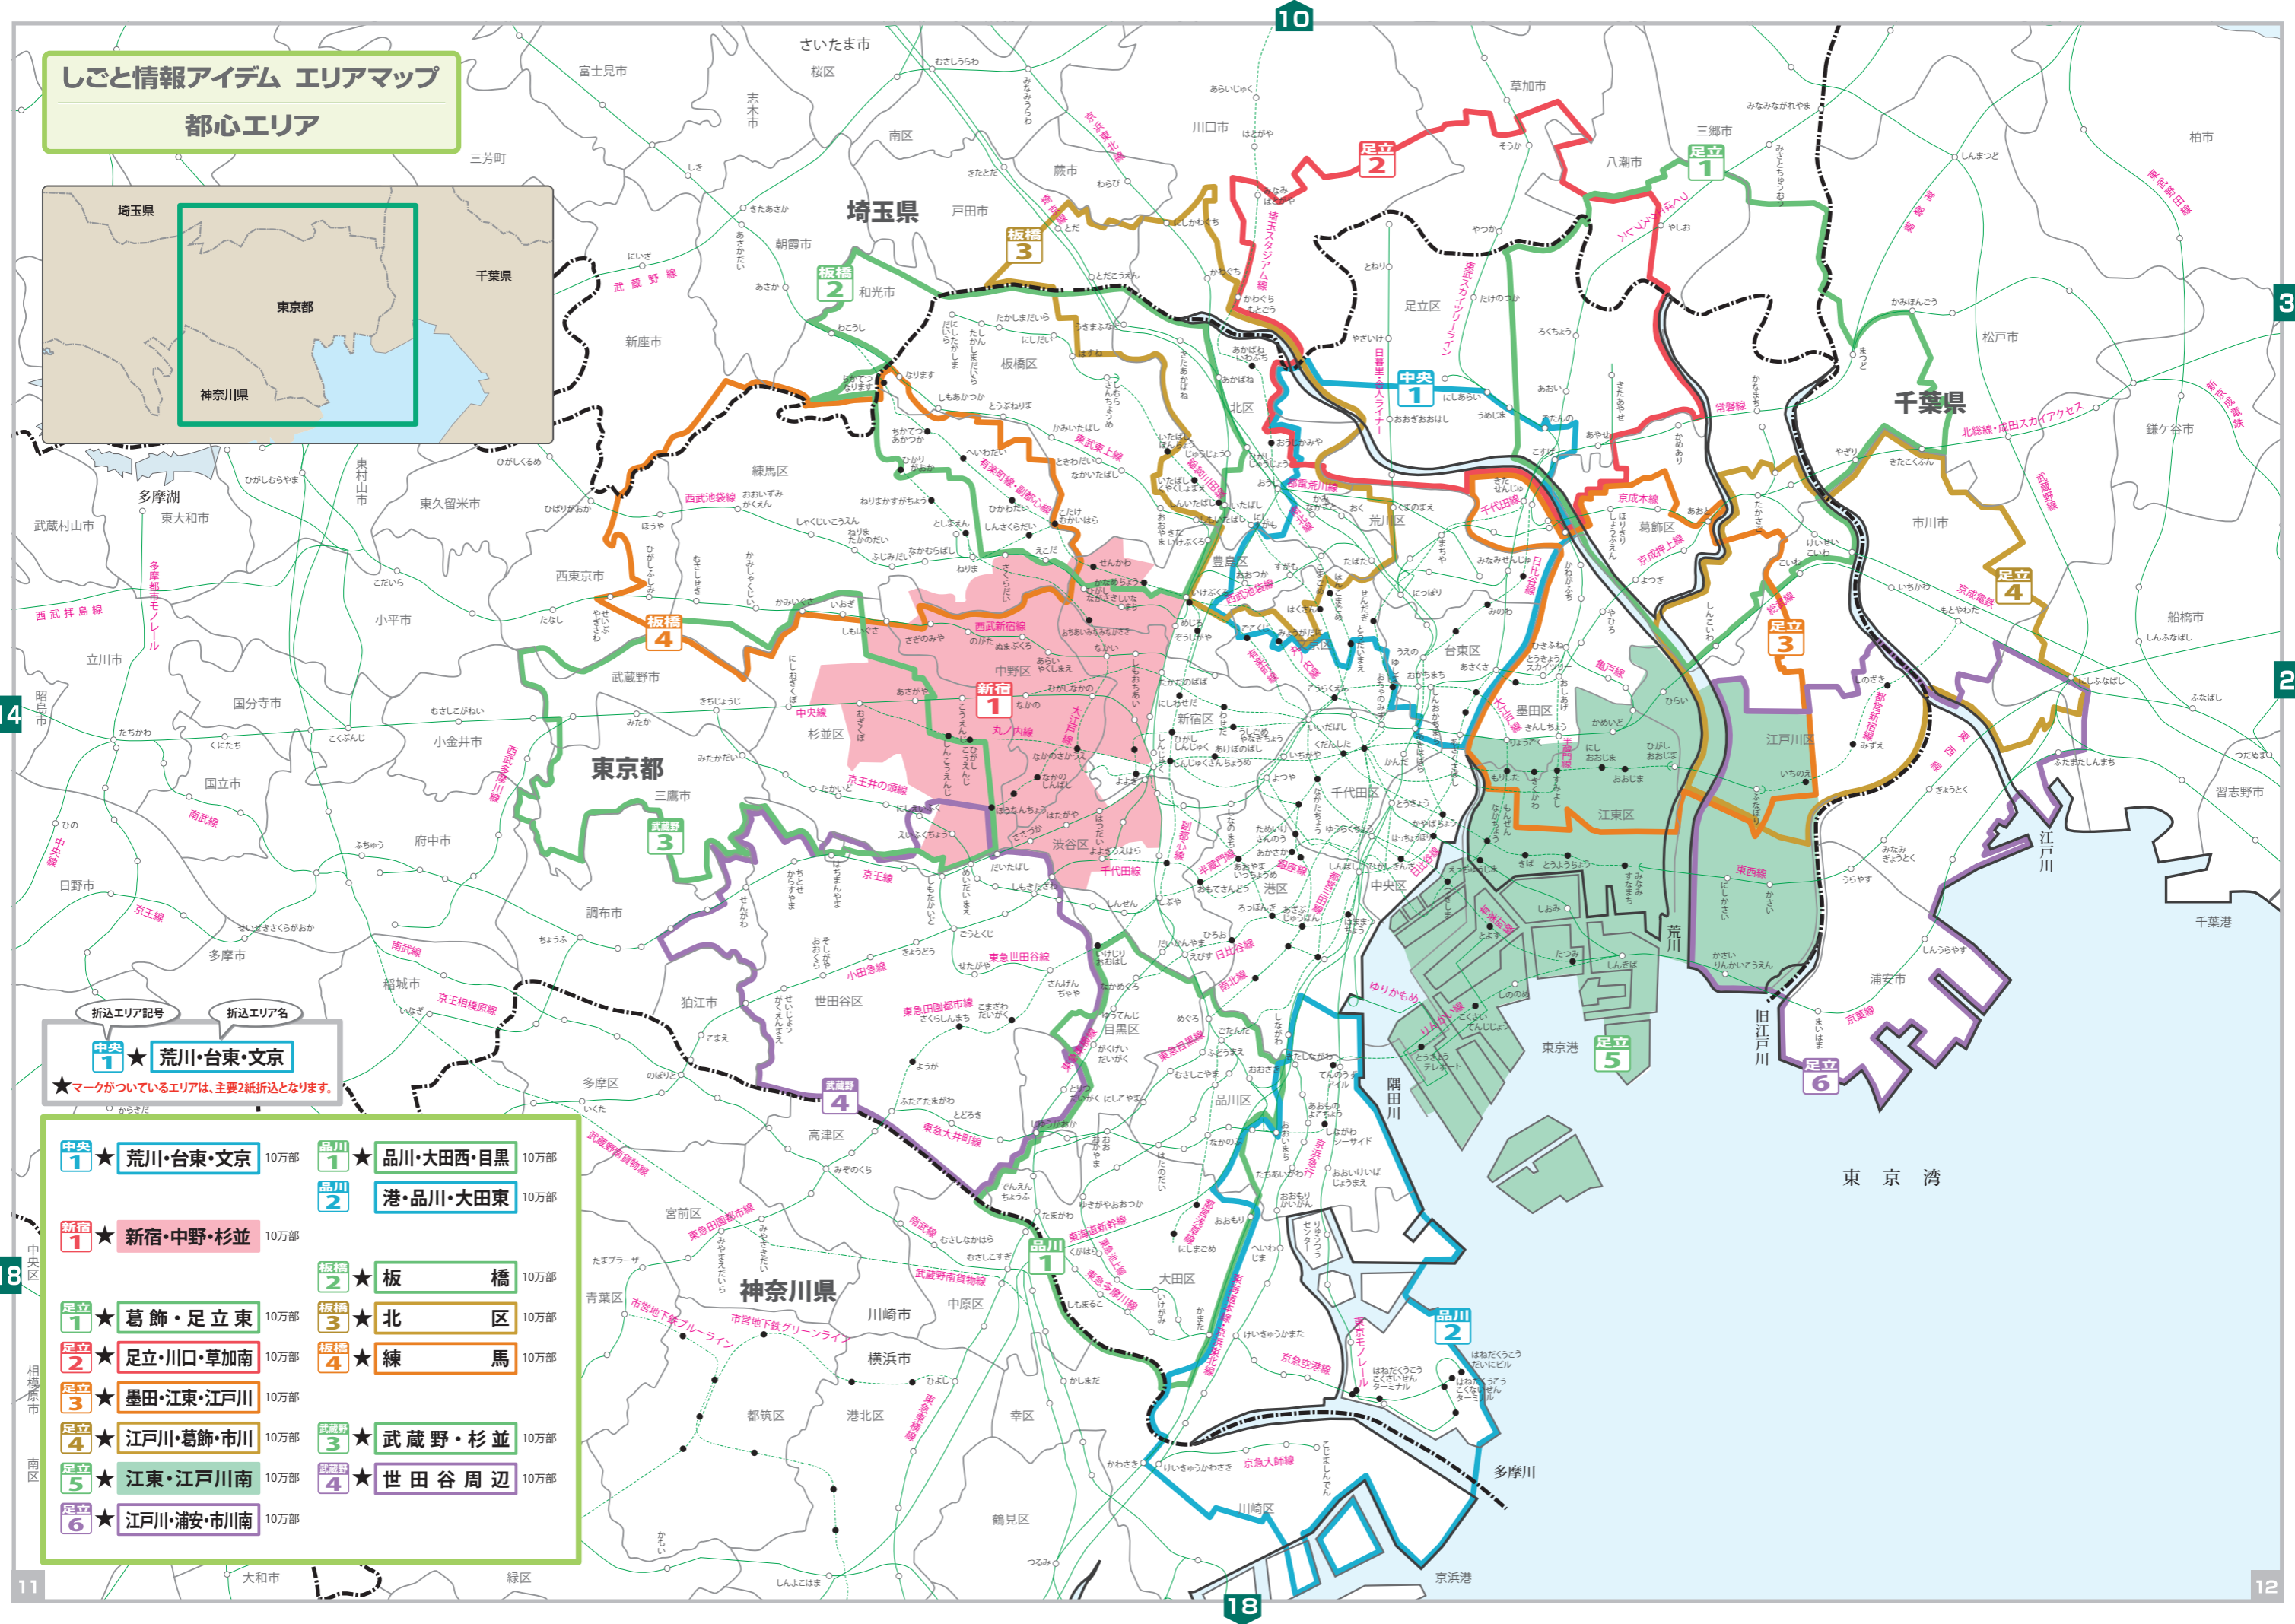

しごとと情報アイデム エリアマップ

都心エリア

都心エリア

折込エリア記号

中央1 ★ 荒川・台東・文京

★マークがついているエリアは、主要2紙折込となります。

中央1 ★ 荒川・台東・文京	10万部	品川1 ★ 品川・大田西・目黒	10万部
新宿1 ★ 新宿・中野・杉並	10万部	品川2 港・品川・大田東	10万部
足立1 ★ 葛飾・足立東	10万部	板橋2 ★ 板橋	10万部
足立2 ★ 足立・川口・草加南	10万部	板橋3 ★ 北区	10万部
足立3 ★ 墨田・江東・江戸川	10万部	板橋4 ★ 練馬	10万部
足立4 ★ 江戸川・葛飾・市川	10万部	武蔵野3 ★ 武蔵野・杉並	10万部
足立5 ★ 江東・江戸川南	10万部	武蔵野4 ★ 世田谷周辺	10万部
足立6 ★ 江戸川・浦安・市川南	10万部		

11

12