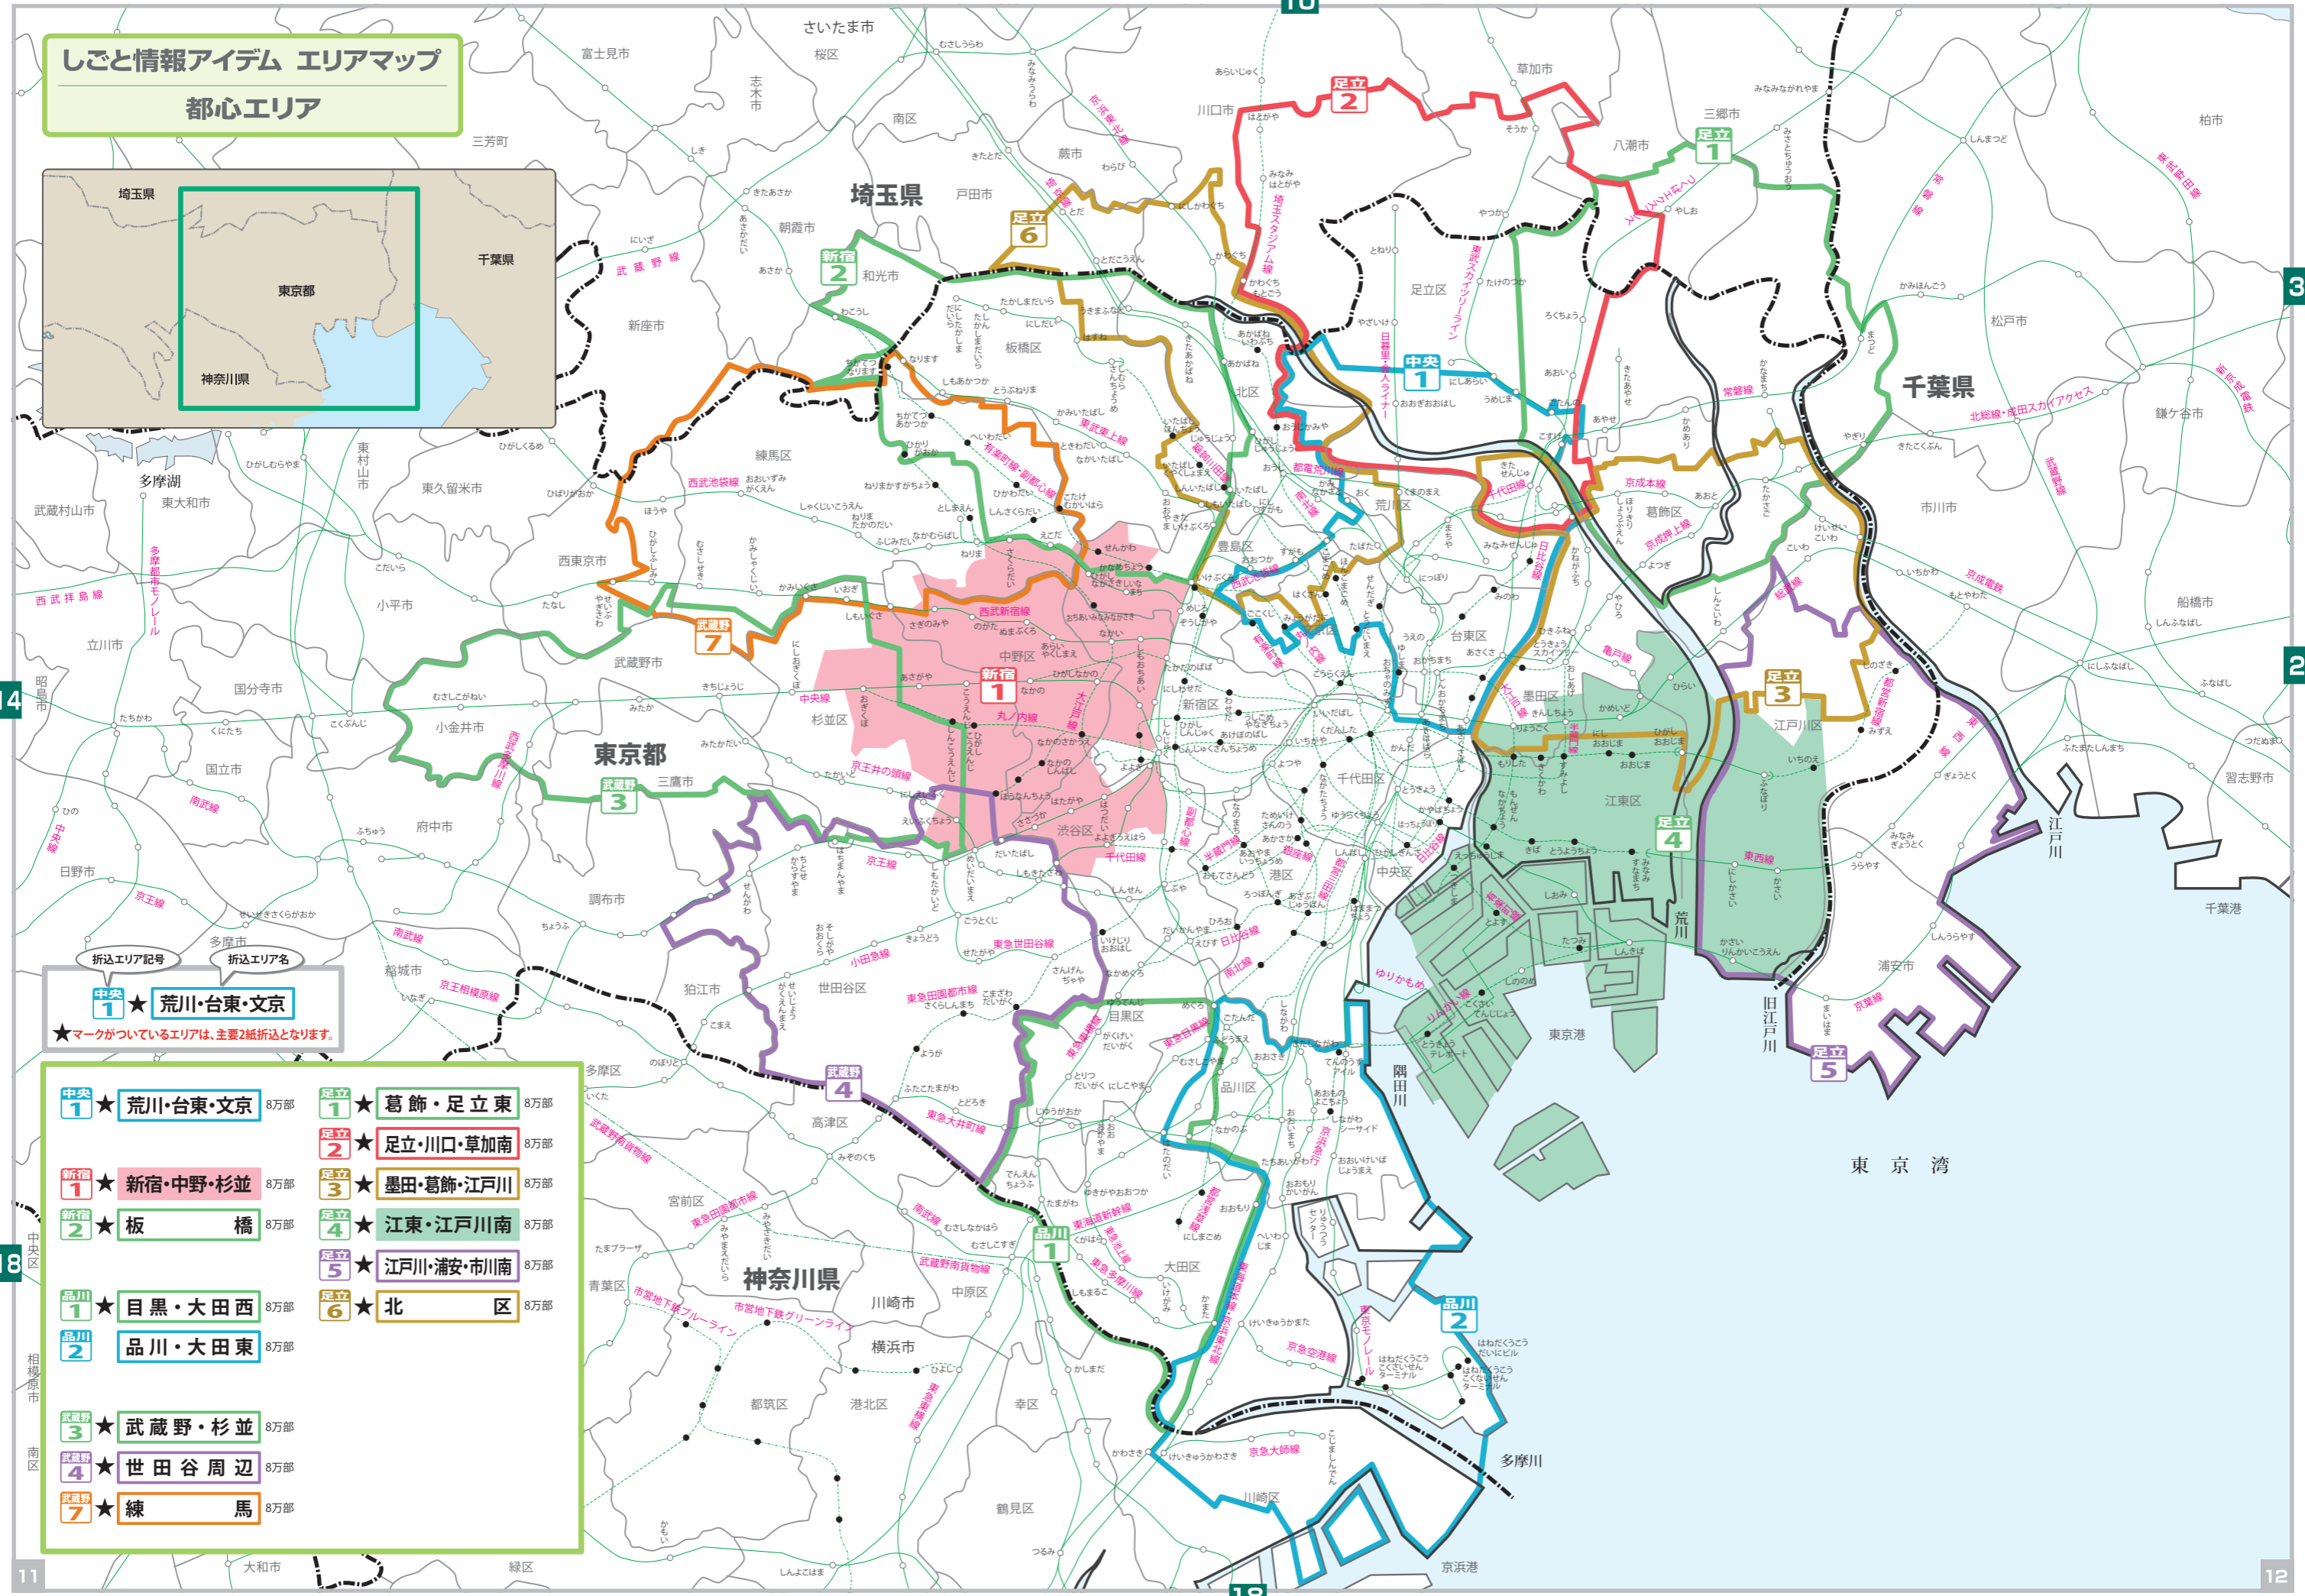

しごとと情報アイデム エリアマップ  
都心エリア

折込エリア記号  
中央1 ★ 荒川・台東・文京  
★マークがついているエリアは、主要2紙折込となります。

中央1 ★ 荒川・台東・文京 8万部	足立1 ★ 葛飾・足立東 8万部
新宿1 ★ 新宿・中野・杉並 8万部	足立2 ★ 足立・川口・草加南 8万部
新宿2 ★ 板橋 8万部	足立3 ★ 墨田・葛飾・江戸川 8万部
品川1 ★ 目黒・大田西 8万部	足立4 ★ 江東・江戸川南 8万部
品川2 ★ 品川・大田東 8万部	足立5 ★ 江戸川・浦安・市川南 8万部
武蔵野3 ★ 武蔵野・杉並 8万部	足立6 ★ 北区 8万部
武蔵野4 ★ 世田谷周辺 8万部	
武蔵野7 ★ 練馬 8万部	

東京西部エリア

神奈川東部エリア

千葉北部エリア

千葉南部エリア