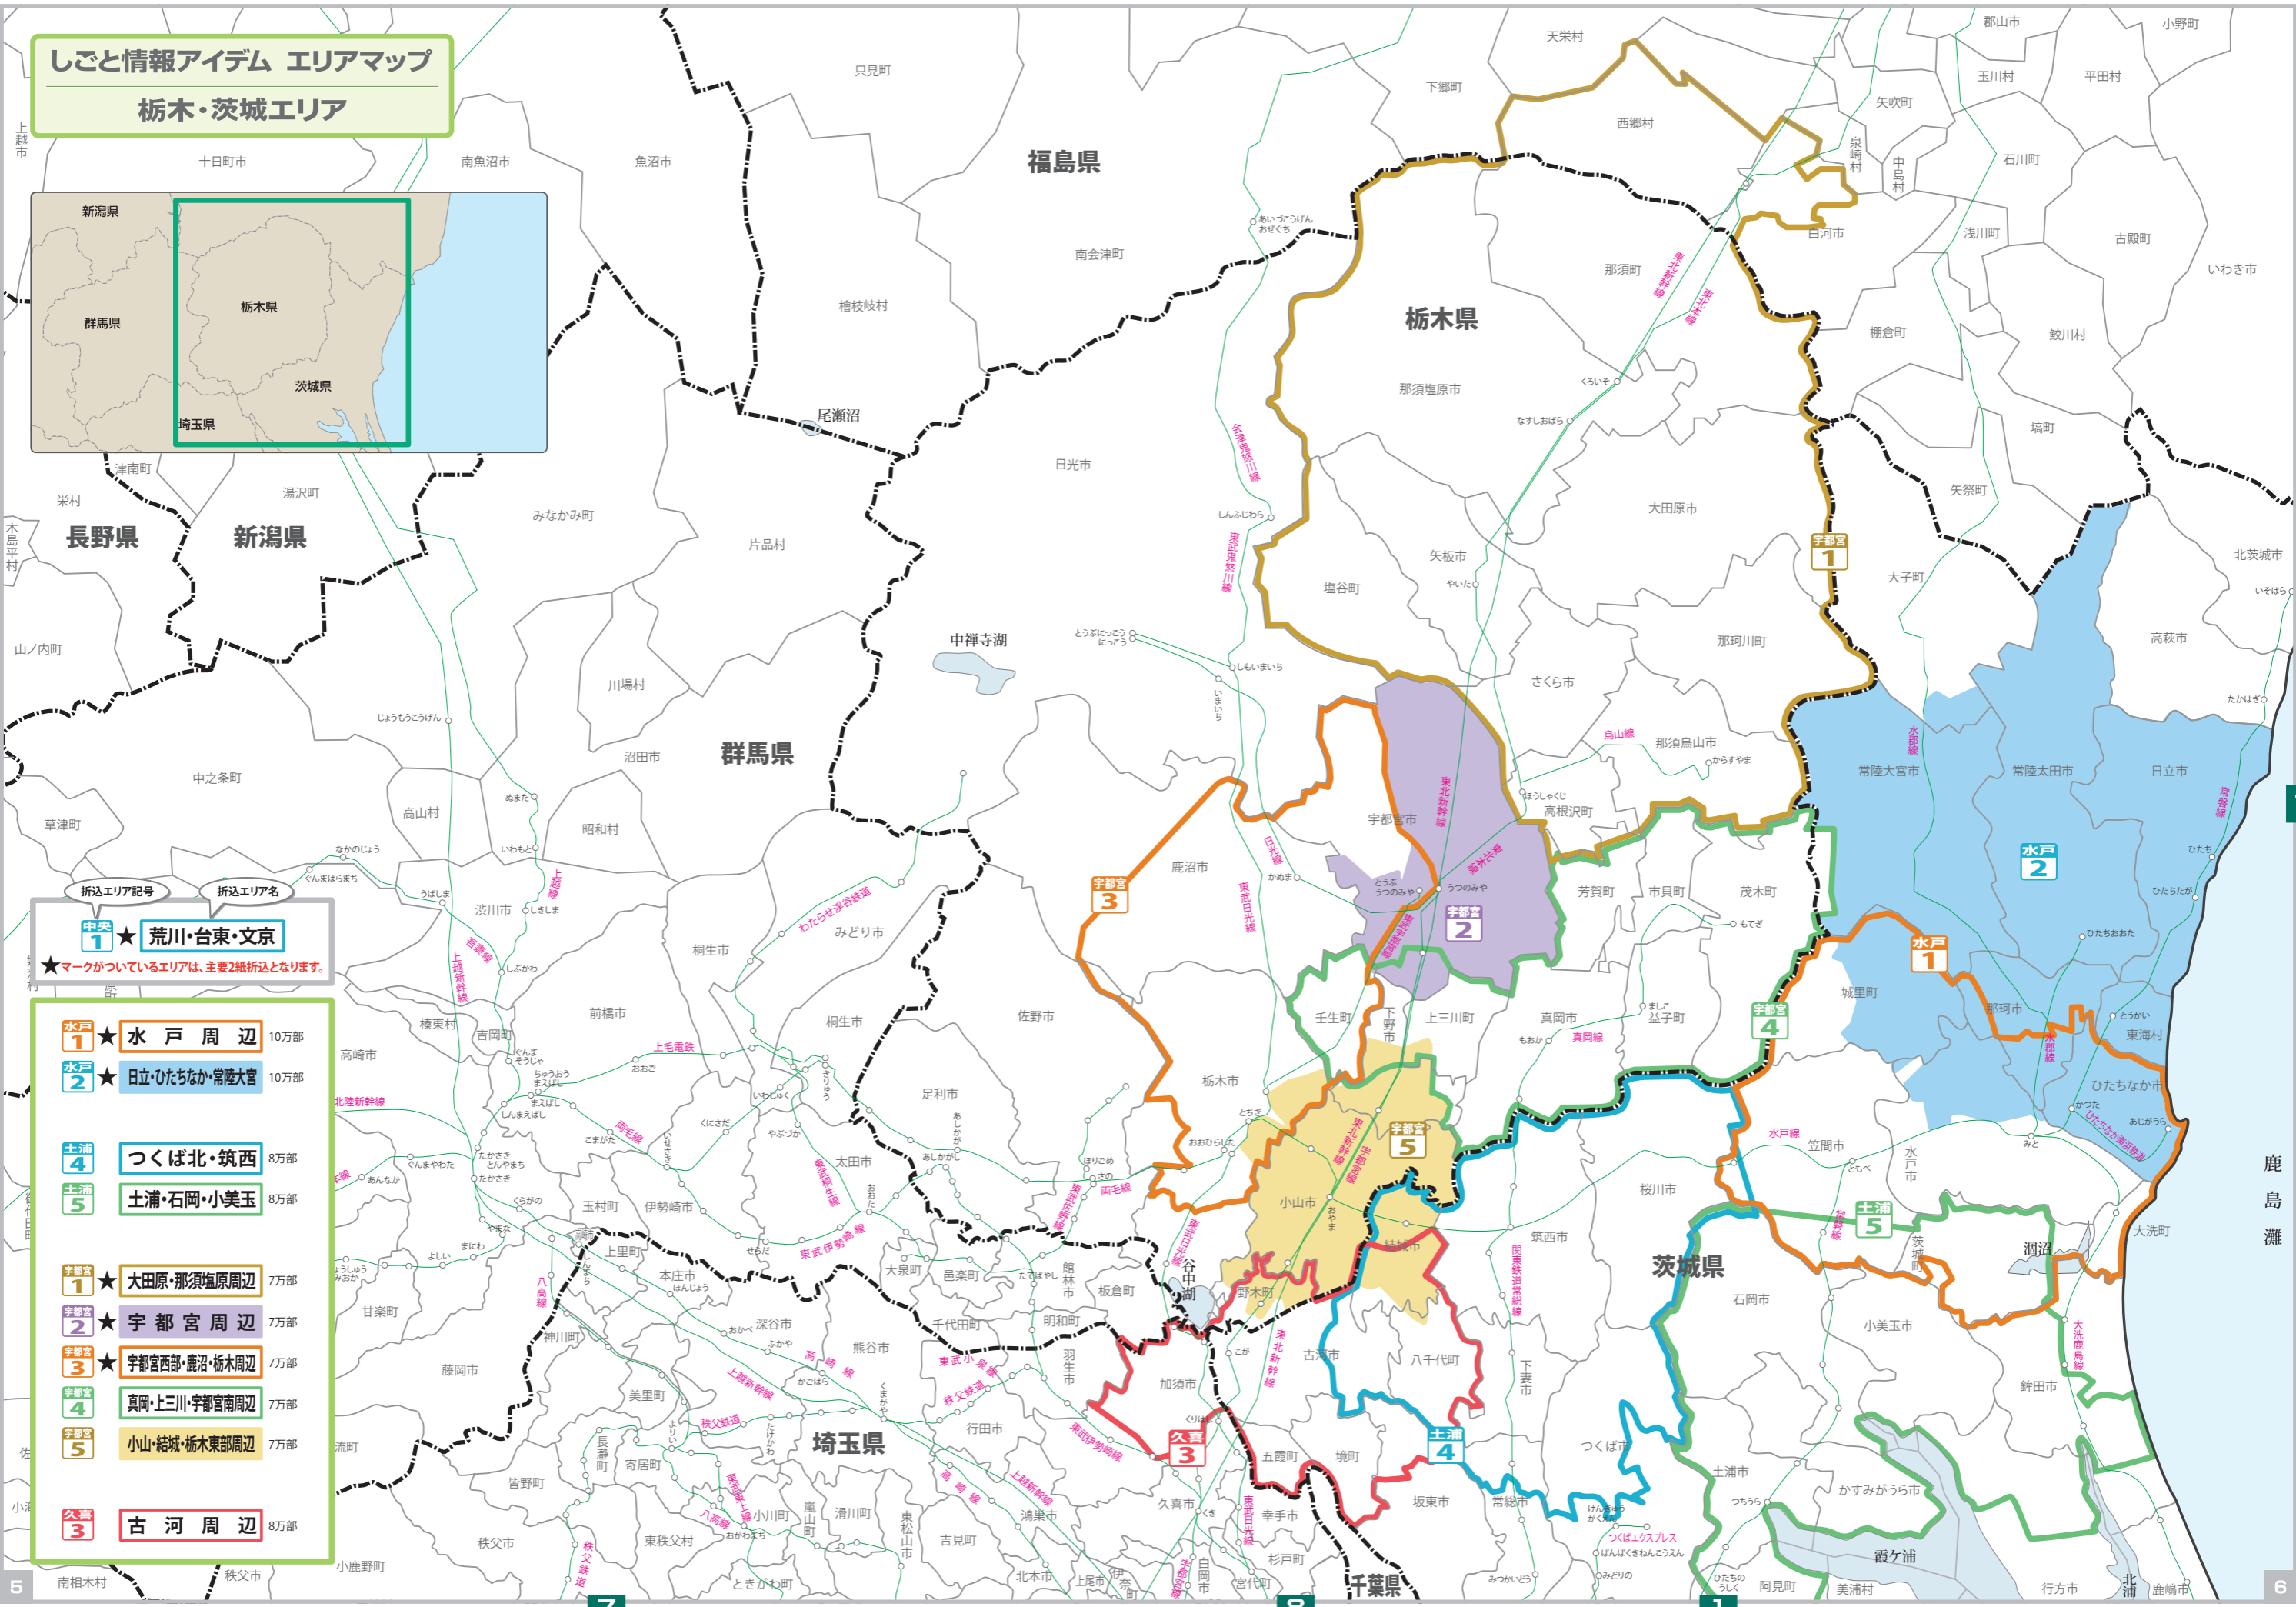

しごとと情報アイデム エリアマップ
栃木・茨城エリア

折込エリア記号 折込エリア名

中央 1 ★ 荒川・台東・文京
 ★マークがついているエリアは、主要2紙折込となります。

- 水戸 1 ★ 水戸周辺** 10万部
- 水戸 2 ★ 日立・ひたちなか・常陸大宮** 10万部
- つくば 4 つくば北・筑西** 8万部
- 土浦 5 土浦・石岡・小美玉** 8万部
- 宇都宮 1 ★ 大田原・那須塩原周辺** 7万部
- 宇都宮 2 ★ 宇都宮周辺** 7万部
- 宇都宮 3 ★ 宇都宮西部・鹿沼・栃木周辺** 7万部
- 宇都宮 4 真岡・上三川・宇都宮南周辺** 7万部
- 宇都宮 5 小山・結城・栃木東部周辺** 7万部
- 久喜 3 古河周辺** 8万部

栃木・茨城エリア

鹿島灘