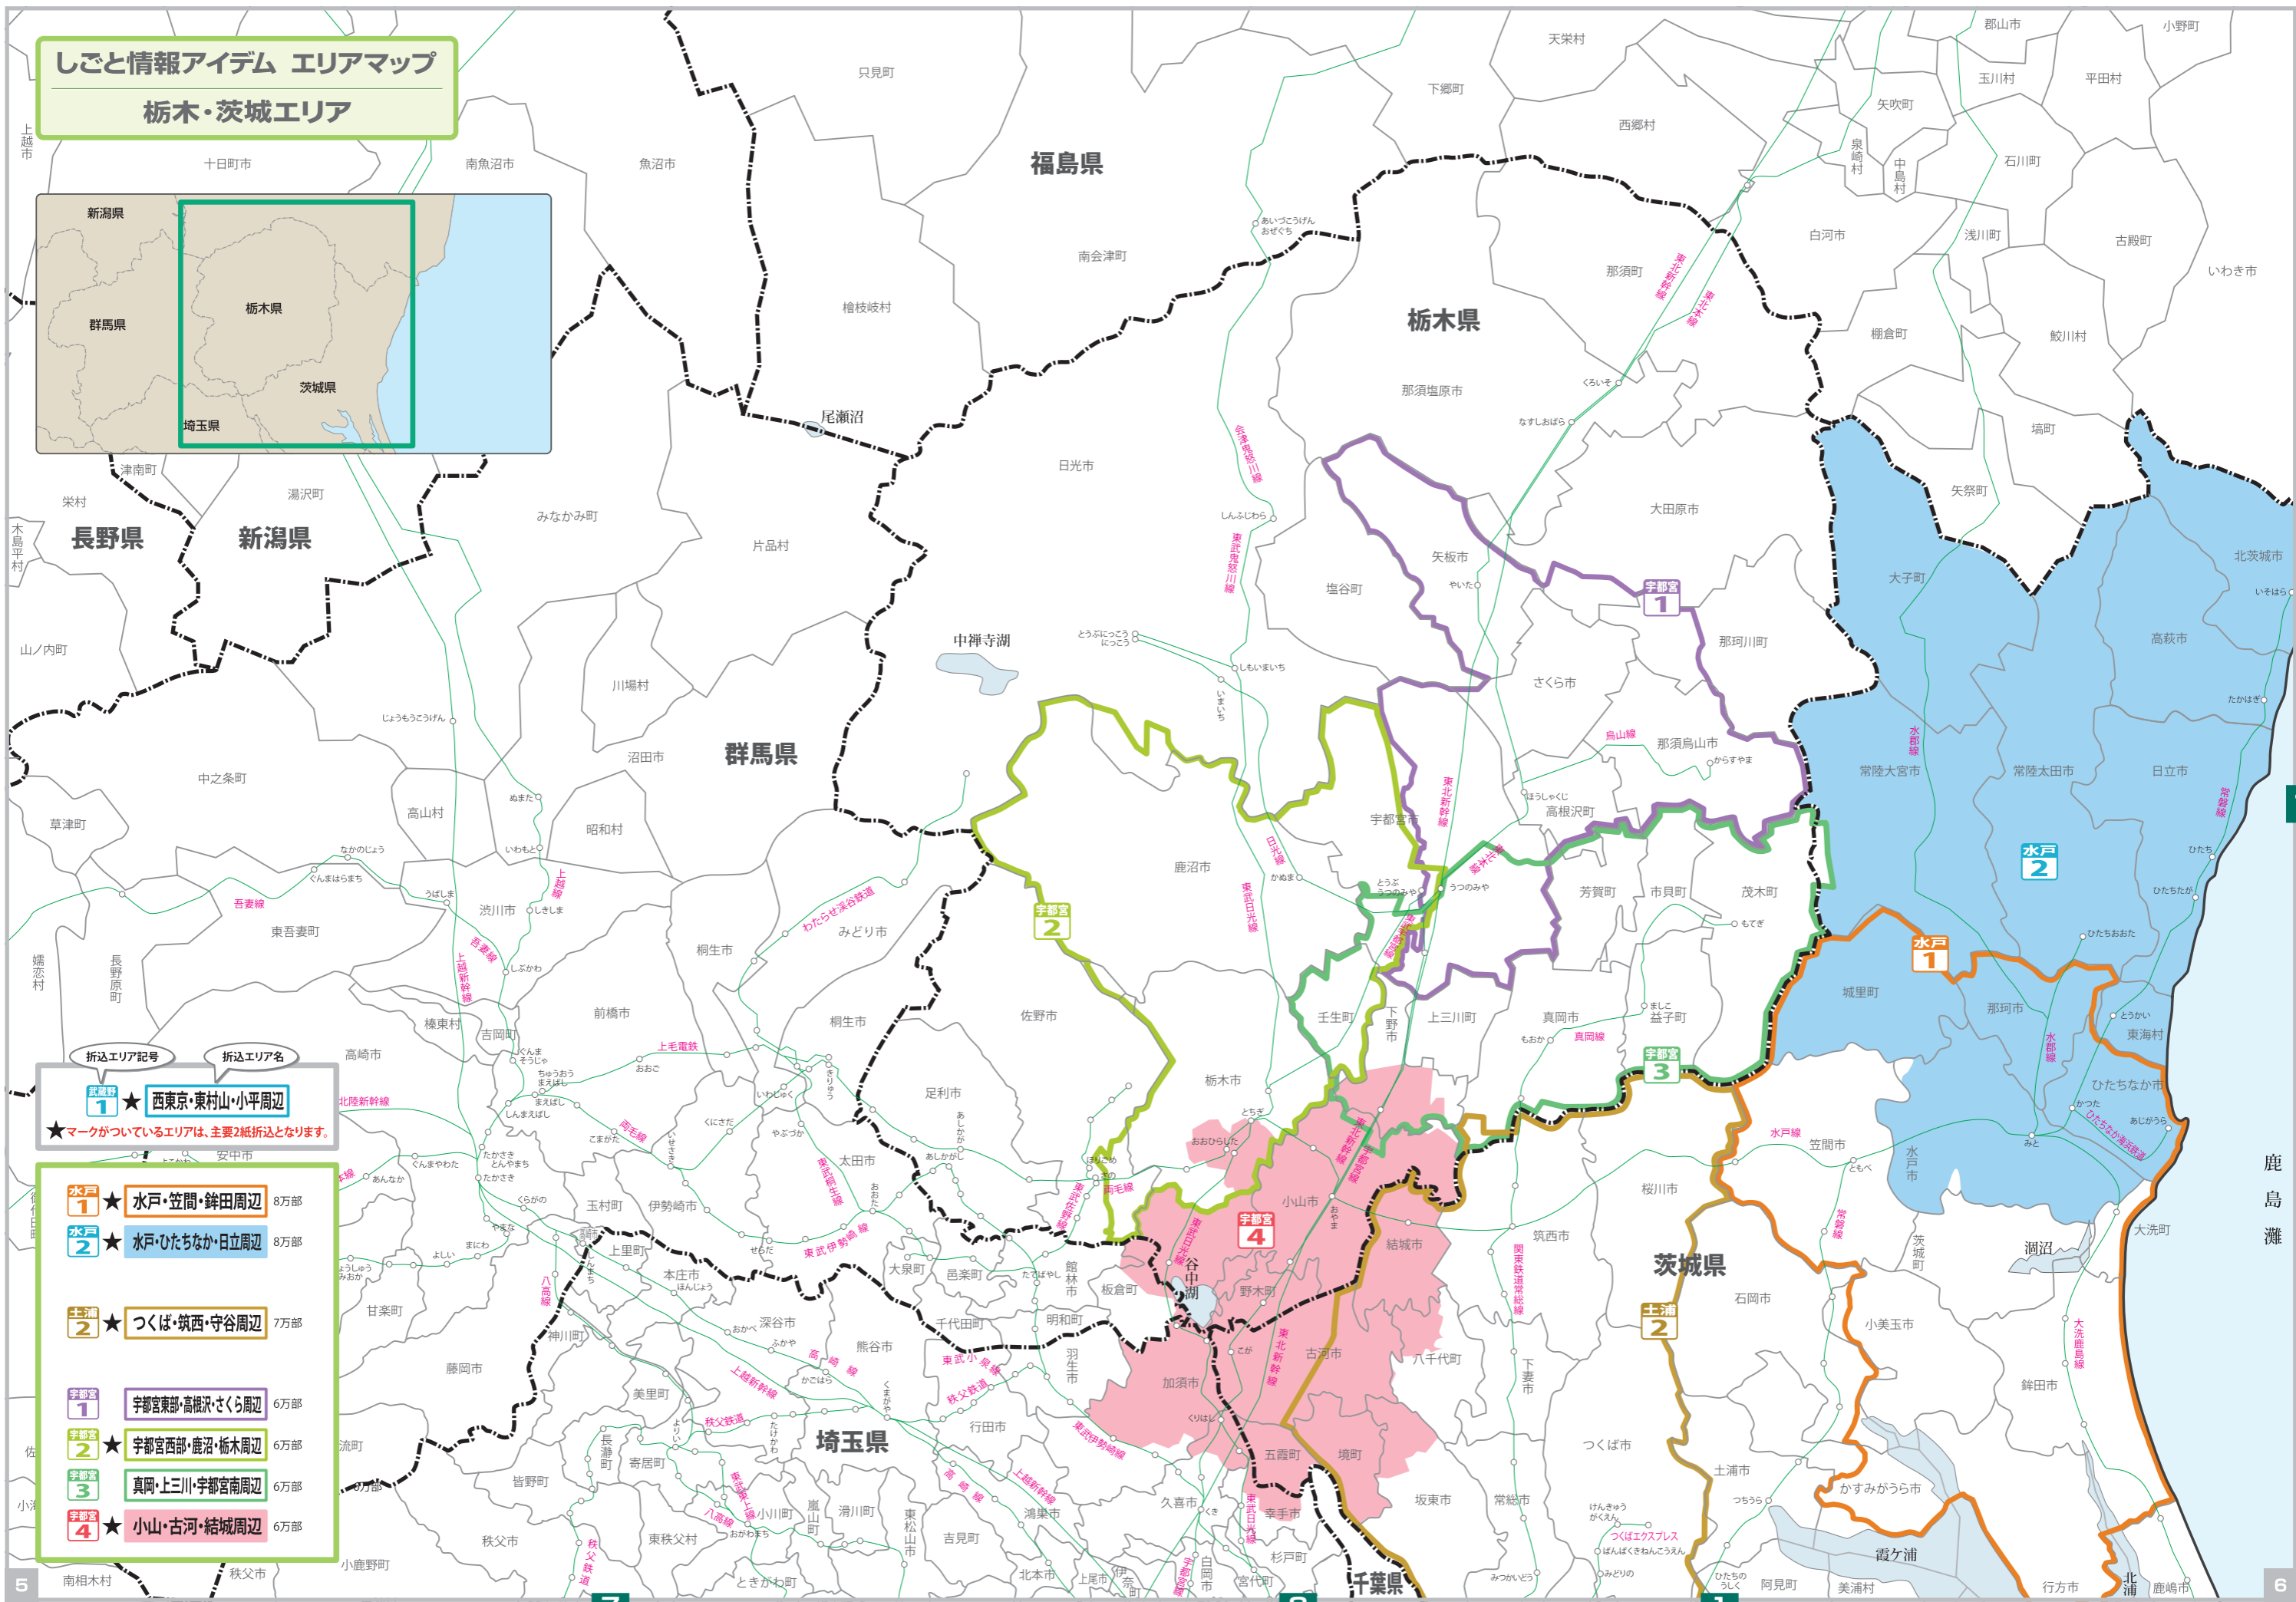

しごと情報アイテム エリアマップ
栃木・茨城エリア

栃木・茨城エリア

- 折込エリア記号
- ★ **武蔵野1** 西東京・東村山・小平周辺
 - ★ マークがついているエリアは、主要2紙折込となります。
 - ★ **水戸1** 水戸・笠間・鉾田周辺 8万部
 - ★ **水戸2** 水戸・ひたちなか・日立周辺 8万部
 - ★ **上野2** つくば・筑西・守谷周辺 7万部
 - ★ **宇都宮1** 宇都宮東部・高根沢・さくら周辺 6万部
 - ★ **宇都宮2** 宇都宮西部・鹿沼・栃木周辺 6万部
 - ★ **宇都宮3** 真岡・上三川・宇都宮南周辺 6万部
 - ★ **宇都宮4** 小山・古河・結城周辺 6万部

1

鹿島灘

6

7

8

1