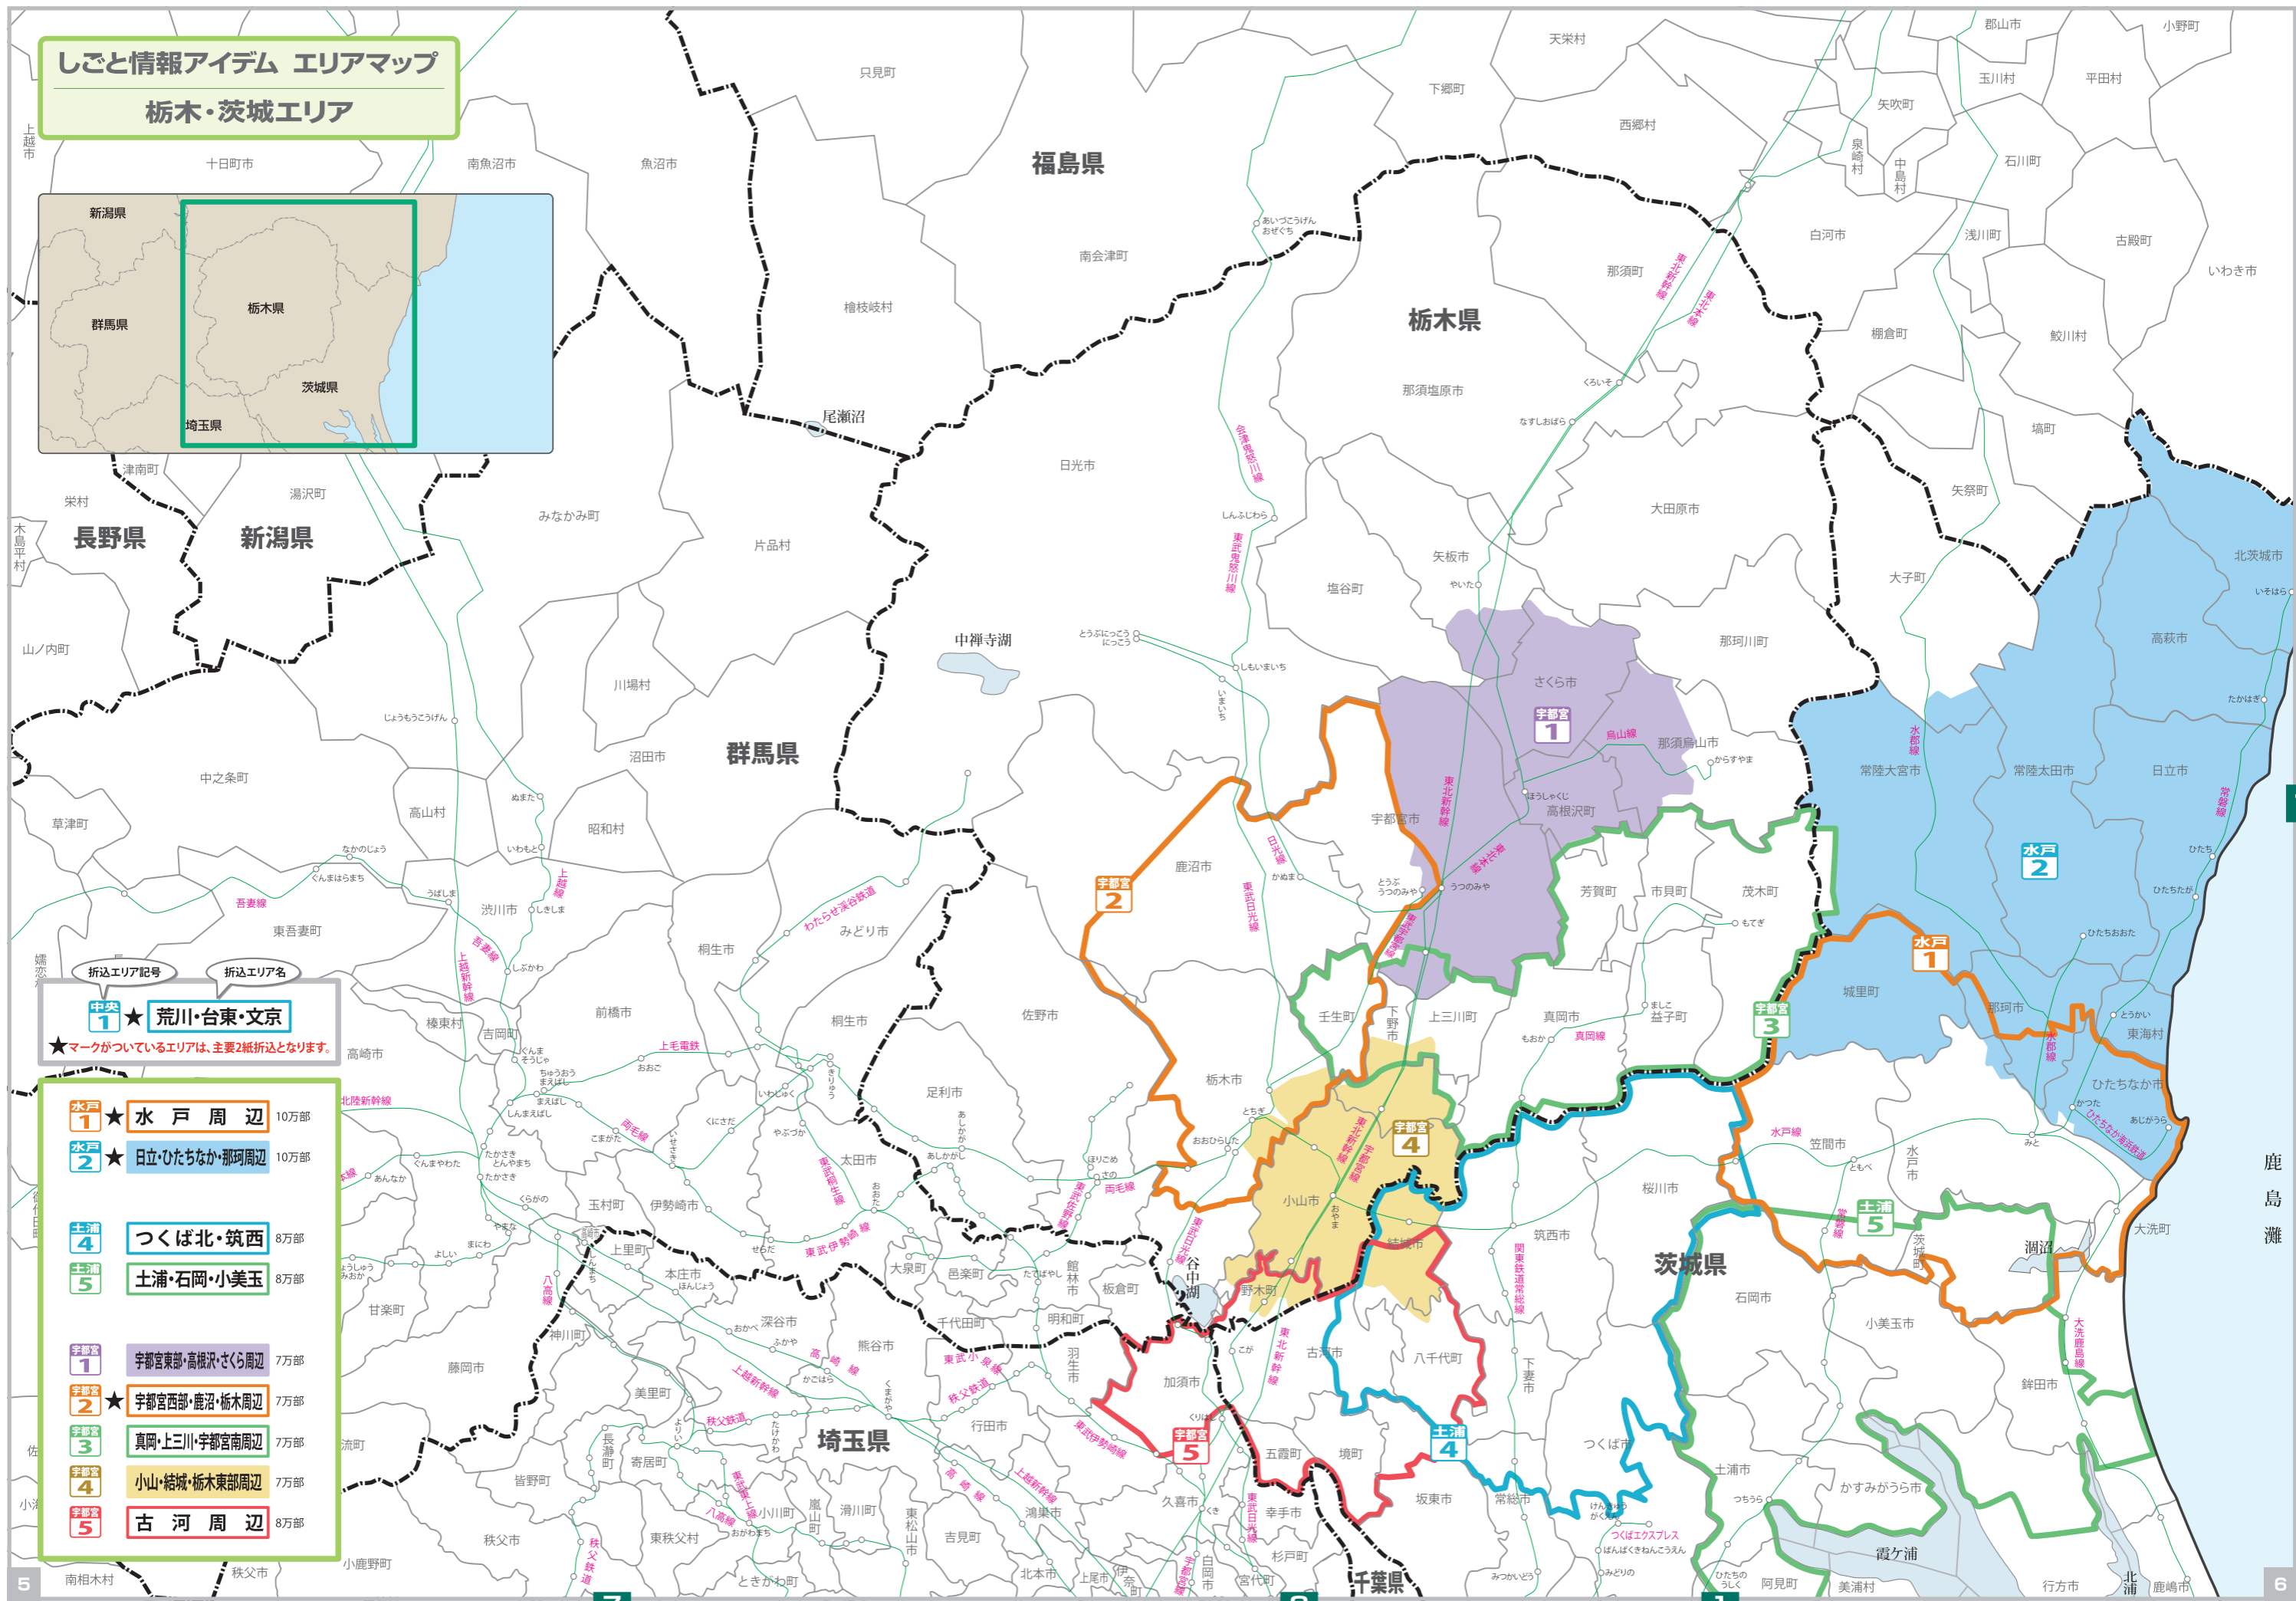

しごとと情報アイデム エリアマップ
栃木・茨城エリア

栃木・茨城エリア

- | 折込エリア記号 | 折込エリア名 | 部数 |
|-----------------------------|-----------------|------|
| 中央 1 | ★ 荒川・台東・文京 | |
| ★マークがついているエリアは、主要2紙折込となります。 | | |
| 水戸 1 | ★ 水戸周辺 | 10万部 |
| 水戸 2 | ★ 日立・ひたちなか・那珂周辺 | 10万部 |
| 土浦 4 | つくば北・筑西 | 8万部 |
| 土浦 5 | 土浦・石岡・小美玉 | 8万部 |
| 宇都宮 1 | 宇都宮東部・高根沢・さくら周辺 | 7万部 |
| 宇都宮 2 | ★ 宇都宮西部・鹿沼・栃木周辺 | 7万部 |
| 宇都宮 3 | 真岡・上三川・宇都宮南周辺 | 7万部 |
| 宇都宮 4 | 小山・結城・栃木東部周辺 | 7万部 |
| 宇都宮 5 | 古河周辺 | 8万部 |

1

鹿島灘

6

7

8

1