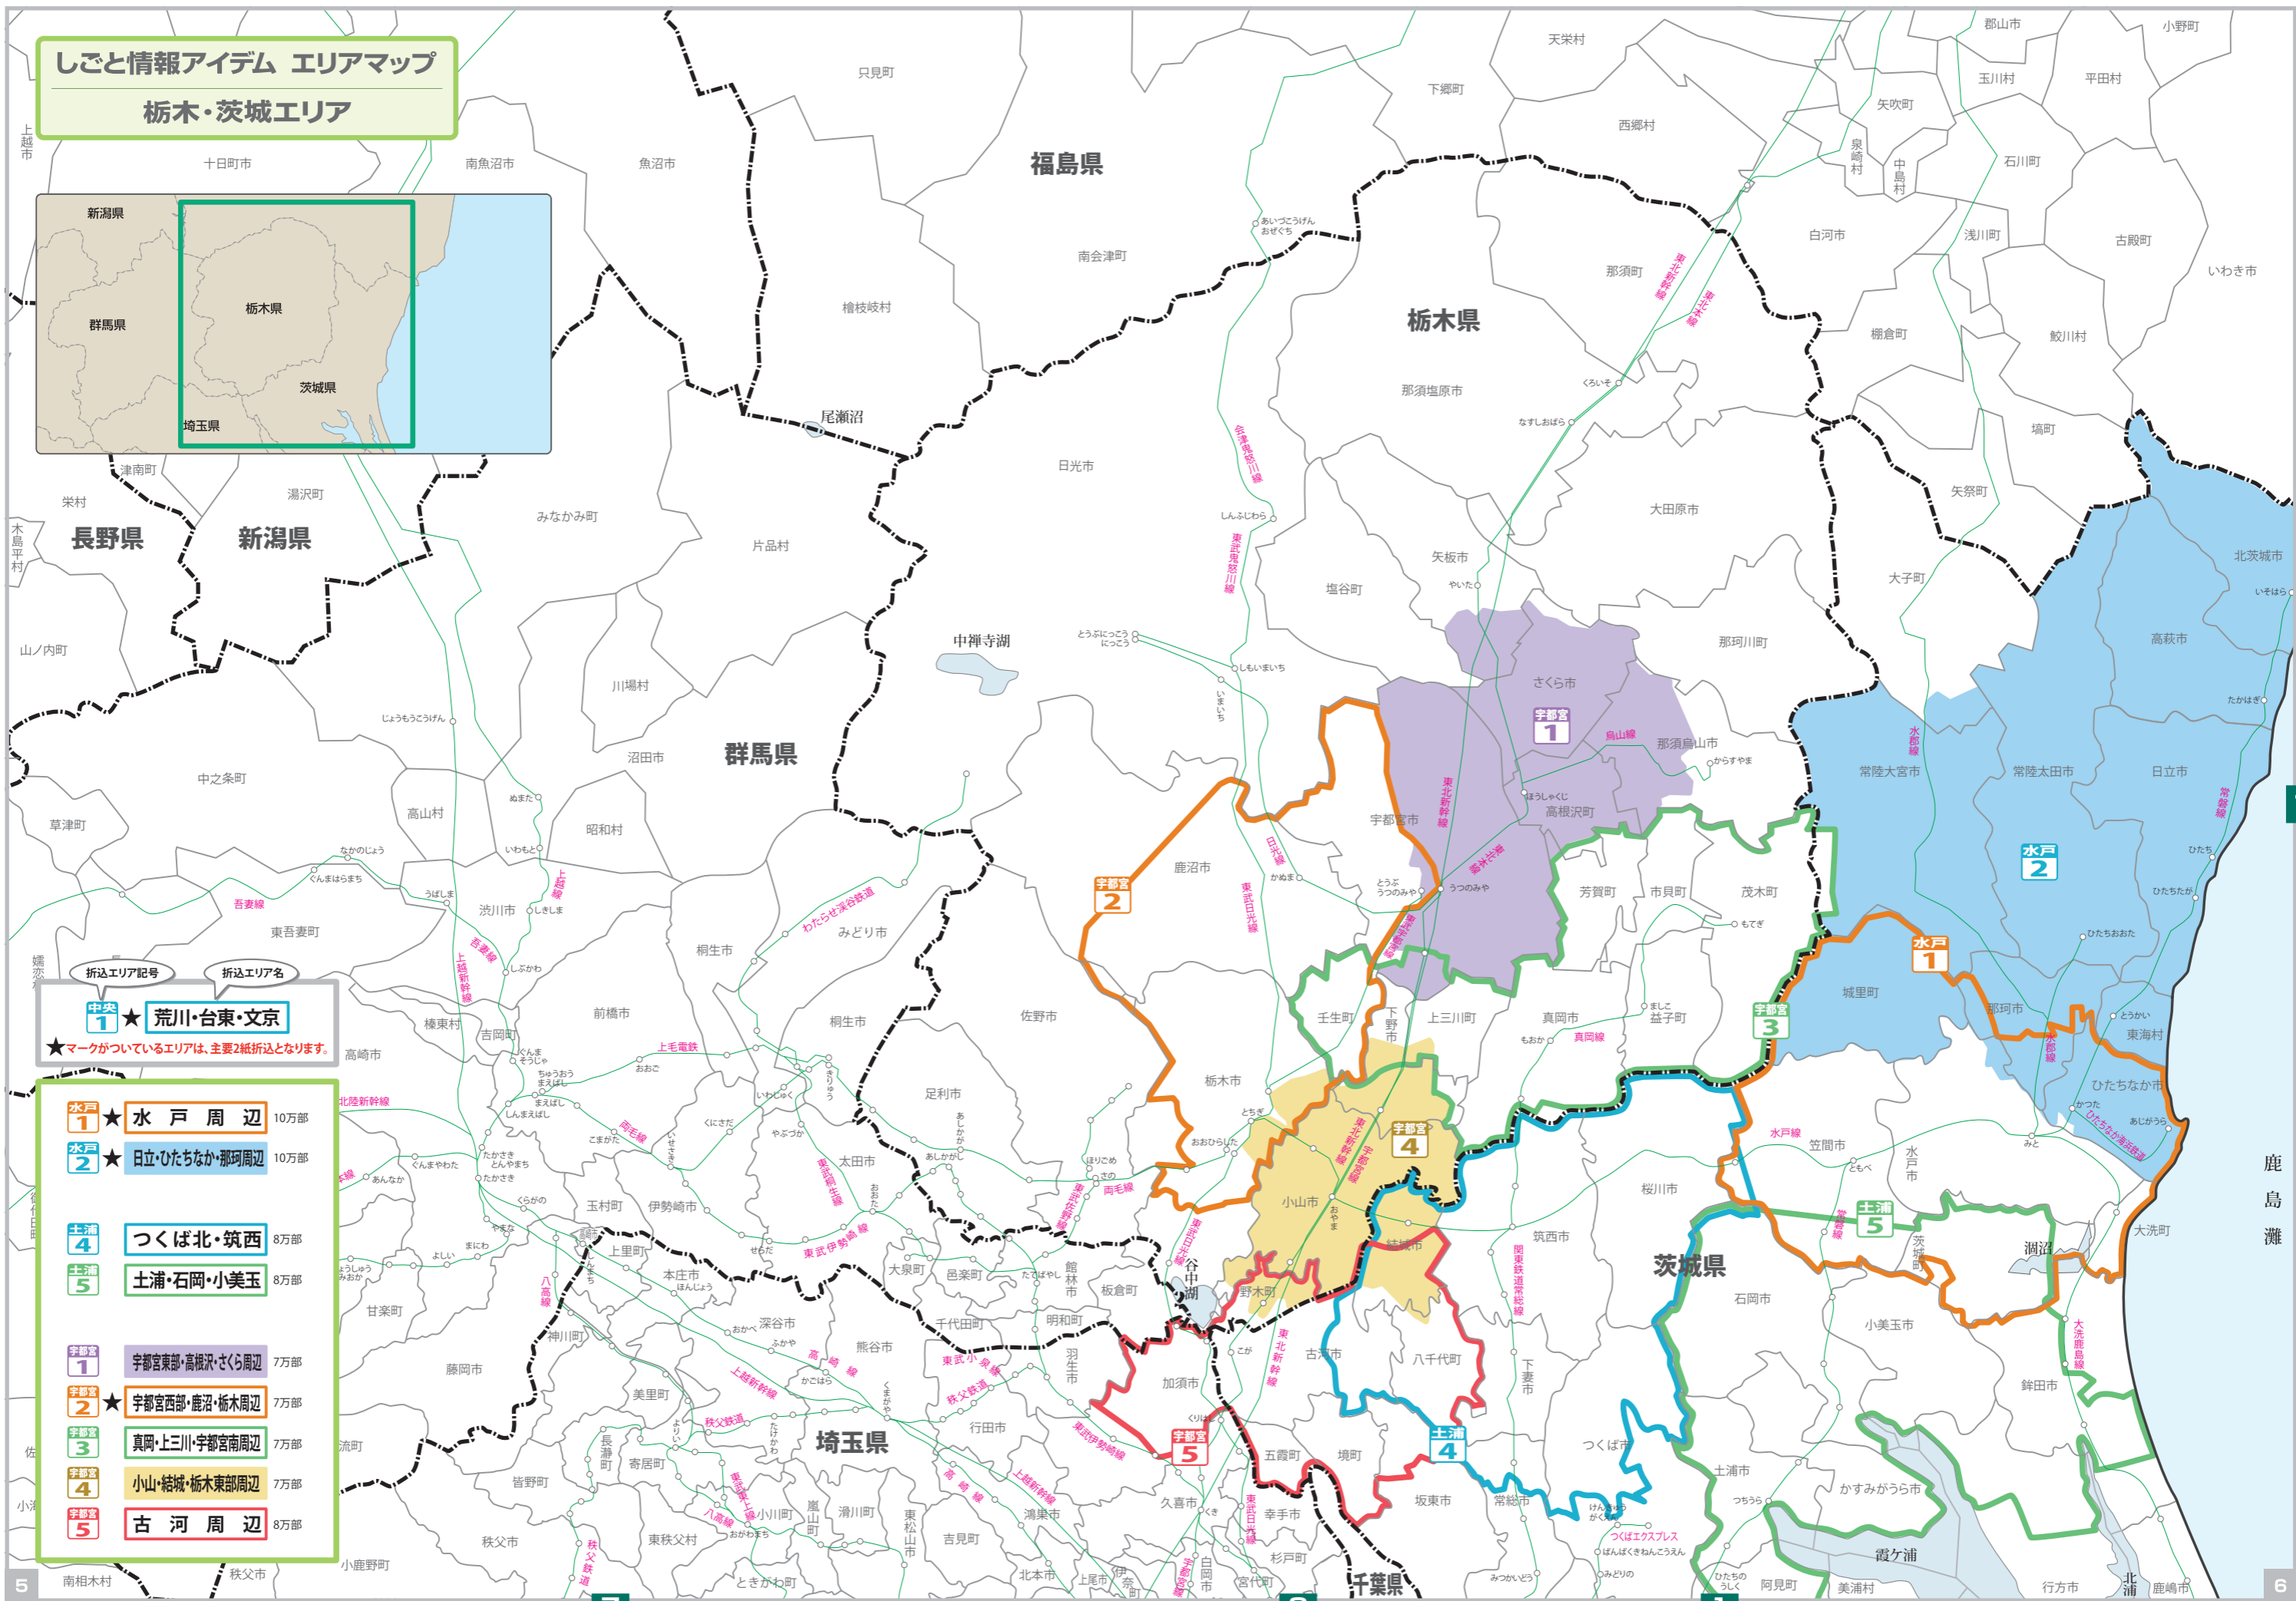

しごと情報アイデム エリアマップ  
栃木・茨城エリア

折込エリア記号	折込エリア名	部数
中央 1	★ 荒川・台東・文京	
★マークがついているエリアは、主要2紙折込となります。		
水戸 1	★ 水戸周辺	10万部
水戸 2	★ 日立・ひたちなか・那珂周辺	10万部
土浦 4	つくば北・筑西	8万部
土浦 5	土浦・石岡・小美玉	8万部
宇都宮 1	宇都宮東部・高根沢・さくら周辺	7万部
宇都宮 2	★ 宇都宮西部・鹿沼・栃木周辺	7万部
宇都宮 3	真岡・上三川・宇都宮南周辺	7万部
宇都宮 4	小山・結城・栃木東部周辺	7万部
宇都宮 5	古河周辺	8万部

埼玉北部エリア

埼玉北部エリア

茨城エリア

茨城エリア

鹿島灘