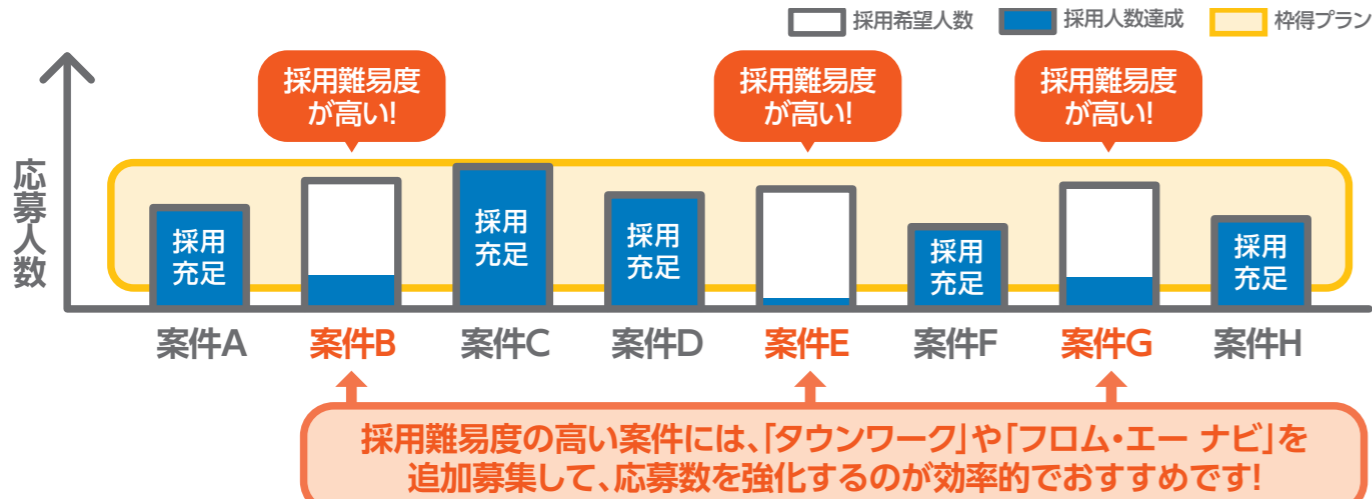

タウンワーク **ワク トク 枠得プラン**

複数案件に対して一斉募集できる商品プランです。
採用難易度を把握し、お客様の採用活動を効率化します。

「枠得プラン」で複数案件を一斉募集！ 採用難易度を把握することでお客様の採用活動を効率化します！

NEW

ワク トク **枠得プランAD** アドバンス

「枠得プラン」のハイグレード商品です。「枠得プラン」の上位に求人原稿を表示し、ユーザーからの発見率をUP!

- こんなお客様へ
- 1店舗あたりの効果を高めたいお客様
- 採用難易度の高い店舗の充足度を上げたいお客様

タウンワークネット原稿表示順位

スペック比較表	掲載メディア	掲載期間	掲載可能枠数(原稿数)	掲載開始日	原稿項目				
					写真有無	検索軸<勤務地>	検索軸<職種>	検索軸<駅・沿線>	検索軸<こだわり条件>
枠得プラン/枠得プランアドバンス	タウンワークネット	1・3・6・12か月	10枠以上 ※追加は1枠単位から可能です	毎週月曜日～金曜日	なし	1個	1個	最大3個	最大16個
タウンワーク通常商品(本誌+ネット)	本誌+タウンワークネット	1週間	1原稿から参画可能	毎週月曜日	A2フォト or A3プラン以上	最大3個	最大3個	最大3個	最大16個

タウンワークネット転載のスペックです

※枠得プランにおいては、「社名、勤務地、給与、職種、勤務時間(シフト)、雇用形態、職種/駅(勤務地検索軸)」が同一の原稿を複数同時に掲載することを不可といたします。上記原稿に関しては掲載停止処理を弊社側で実施いたします。※祝日、または弊社の長期休暇期間中の掲載開始は対応しかねますのでご了承ください。詳しくは担当営業までお問い合わせください。

タウンワークの「枠得プラン」は、**買えば買うほどコストダウン!**